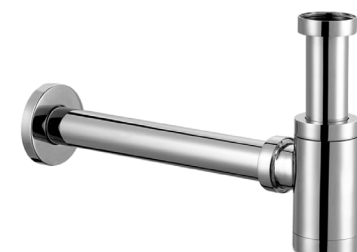

ATLAS Titan Push Up Basin Drain C/ Overflow
ATLAS Desagüe Push Up Titan C/Rebose

Product code / Código de producto FA 2600

HELIOS Satin Push Up Basin Drain S/ Overflow
HELIOS Desagüe Push Up S/Rebose Satinado

Product code / Código de producto FA 2604

Chrome Heavy Square Trap
Trampa Cuadrada Pesada Cromo

Product code / Código de producto FA 2876

Deluxe Round Trap
Trampa Redonda Deluxe

Product code / Código de producto FA 2878

Chrome Heavy Round Trap
Trampa Redonda Pesada Cromo

Product code / Código de producto FA 2892

VERONA Round Trap
VERONA Trampa Redonda

Product code / Código de producto FA 1513

Plus Black Round Trap
Trampa Redonda Negra Plus

Product code / Código de producto FA 7935

Plus Gold Round Bottle Trap
Trampa Redonda Dorada Plus

Product code / Código de producto FA 7938

Reversible Round Shower Drain
Desagüe Reversible Ducha Redonda

Product code / Código de producto FA 8509