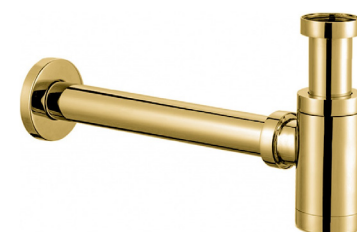

ATLAS Titan Push Up Basin Drain C/ Overflow
ATLAS Desagüe Push Up Titan C/Rebose

Product code / Código de producto FA 2600

HELIOS Satin Push Up Basin Drain S/ Overflow
HELIOS Desagüe Push Up S/Rebose Satinado

Product code / Código de producto FA 2604

Chrome Heavy Square Trap
Trampa Cuadrada Pesada Cromo

Product code / Código de producto FA 2876

Deluxe Round Trap
Trampa Redonda Deluxe

Product code / Código de producto FA 2878

Chrome Heavy Round Trap
Trampa Redonda Pesada Cromo

Product code / Código de producto FA 2892

VERONA Round Trap
VERONA Trampa Redonda

Product code / Código de producto FA 1513

Plus Black Round Trap
Trampa Redonda Negra Plus

Product code / Código de producto FA 7935

Plus Gold Round Bottle Trap
Trampa Redonda Dorada Plus

Product code / Código de producto FA 7938

Reversible Round Shower Drain
Desagüe Reversible Ducha Redonda

Product code / Código de producto FA 8509