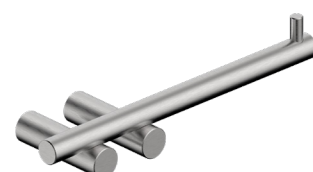

ZERO Paper Holder
ZERO Porta Papel

Product code / Código de producto FA 8654