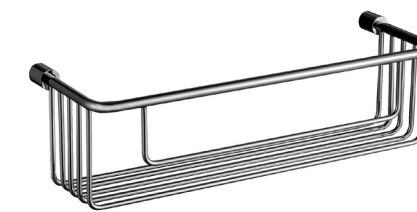

VERONA Shelf Container
VERONA Contenedor de Estante

Product code / Código de producto FA 2713