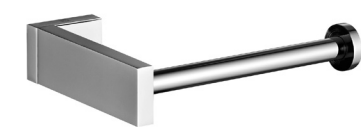

FLATT Paper Holder Without Lid Mod2
FLATT Porta Papel Sin Tapa Mod2

Product code / Código de producto FA 2084