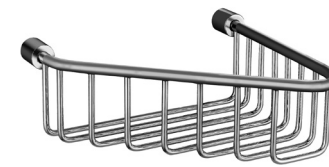

FERRETTI

VERONA Plus Coat Rack  
VERONA Perchero Plus

Product code / Código de producto FA 1636

VERONA Double Coat Rack  
VERONA Perchero Doble

Product code / Código de producto FA 1637

VERONA Corner Container  
VERONA Contenedor de Esquina