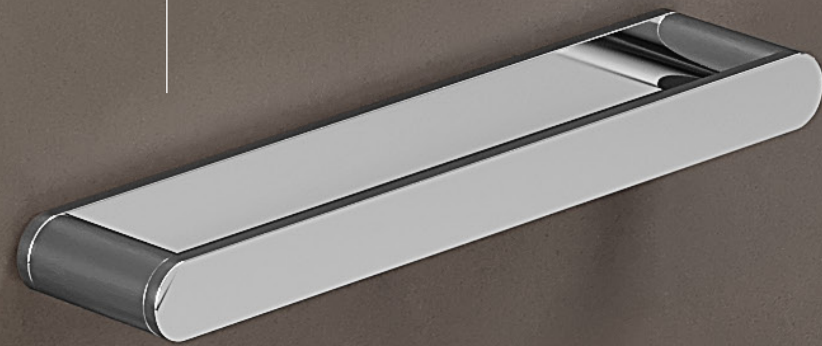

Product code / Código de producto FA 2084

FLATT Double Towel Hand  
FLATT Toallero De Mano Doble

Product code / Código de producto FA 2116

Toallero de 30cm

Accesorios