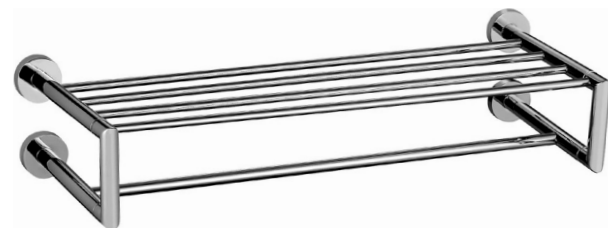

STIXX Double Towel Shelf
STIXX Toallero Hotelero Doble

Product code / Código de producto FA 2479

Product code / Código de producto FA 2460

Product code / Código de producto FA 2448