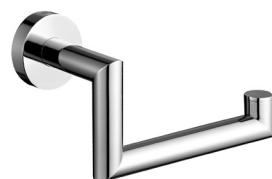

STIXX Paper Holder Mod3
STIXX Porta Papel Mod3

Product code / Código de producto FA 2460

Product code / Código de producto FA 2448