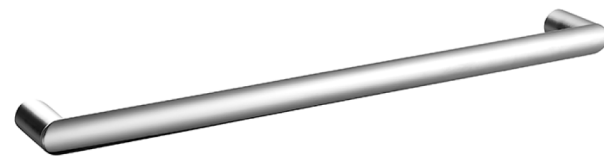

MILANO Towel Rack 600mm
MILANO Toallero 600mm

Product code / Código de producto FA 1356