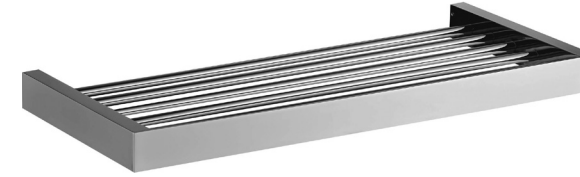

FLATT Hotel Towel Rack
FLATT Toallero Hotelero

Product code / Código de producto FA 2264