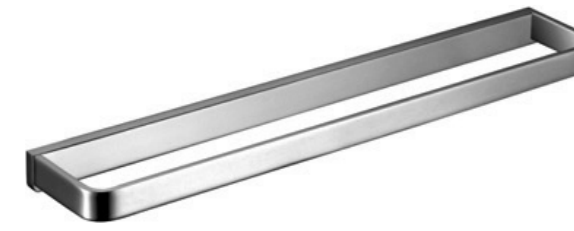

Product code / Código de producto FA1818

Product code / Código de producto FA1816

ARES Single Towel 500mm
ARES Toallero Simple 500mm

Product code / Código de producto FA 1928