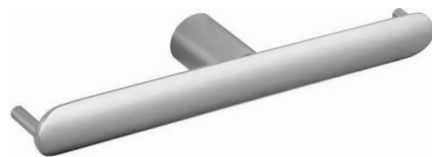

MILANO Double Paper Holder
MILANO Porta Papel Doble

Product code / Código de producto FA 1354