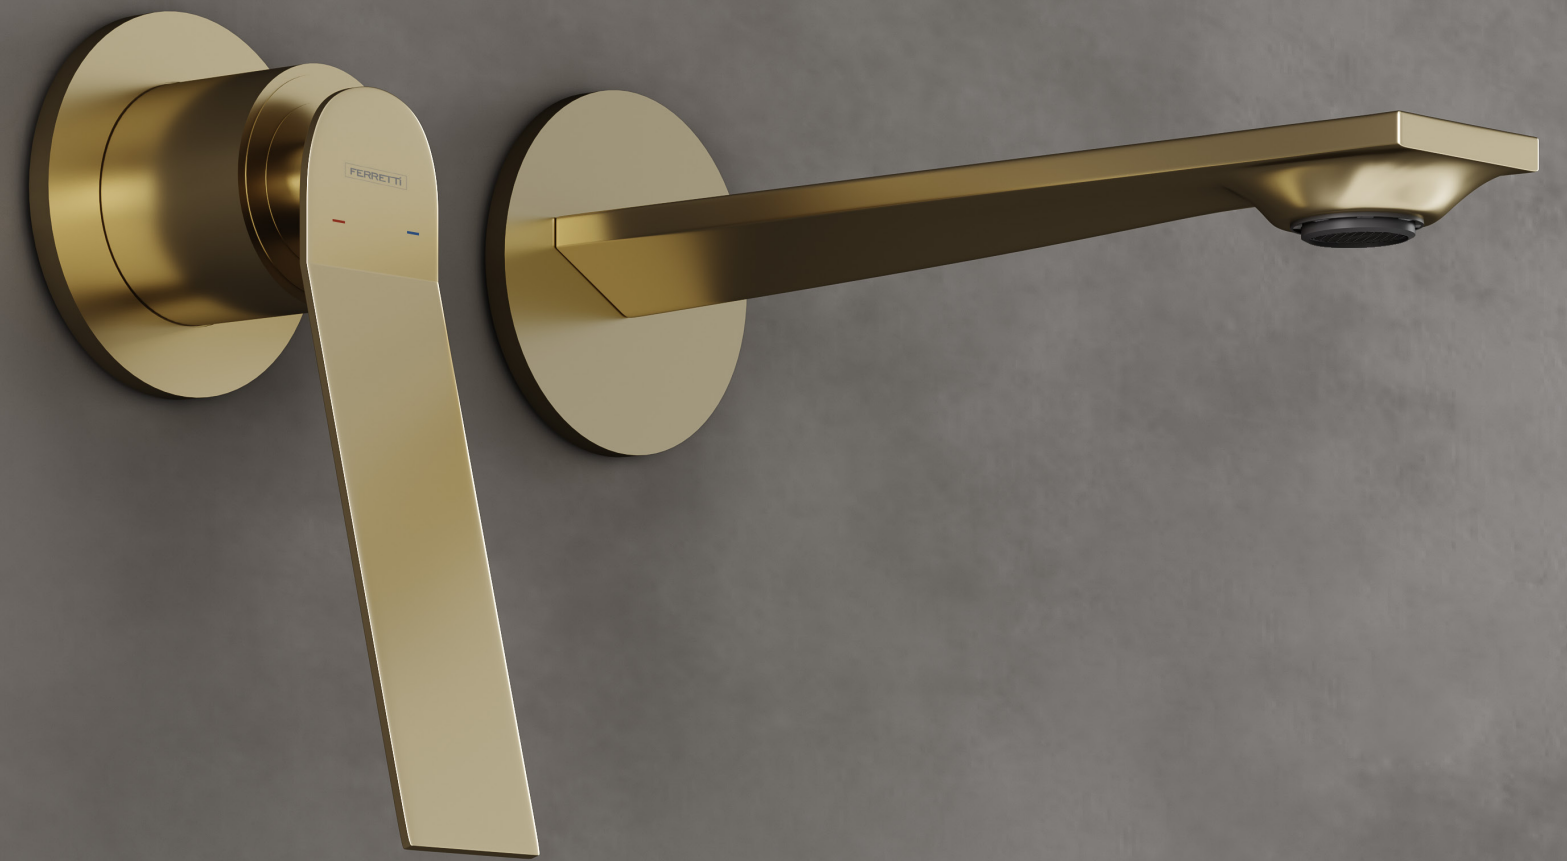

Product code / Código de producto	FA 7979
Material / Material	Heavy bronze / Bronce pesado
Spout reach / Alcance del pico	138mm
Faucet hole / Agujero de grifería	70 mm
Installation type / Tipo de instalación	To the wall / A la pared

■ Matt Gold - Dorado mate

Product code / Código de producto	FA 7980
Material / Material	Heavy bronze / Bronce pesado
Height / Altura	140 mm
Functions / Funciones	2
Installation type / Tipo de instalación	To the wall / A la pared

■ Chrome - Cromado

Product code / Código de producto	FA 7982
Material / Material	Heavy bronze / Bronce pesado
Height / Altura	140 mm
Functions / Funciones	2
Installation type / Tipo de instalación	To the wall / A la pared

■ Black matt - Negro mate

Product code / Código de producto	FA 7981
Material / Material	Heavy bronze / Bronce pesado
Height / Altura	140 mm
Functions / Funciones	2
Installation type / Tipo de instalación	To the wall / A la pared

■ Matt Gold - Dorado mate