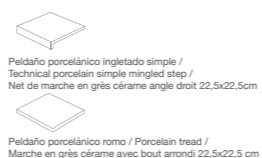

Menorca 22 Cotto 9mm PEI IV

Menorca Hex Cotto 9mm PEI IV

Formentera 22 Cotto Ion 9mm PEI IV

Formentera Hex Cotto 9mm PEI IV
26 Piezas diferentes / 26 Different pieces / 26 Motifs différents

PACKING

FAMILIA FAMILY	FORMATO FORMAT	CAJAS BOXES / BOÎTES PZAS PCS	PESO (KG)WEIGHT / POIDS m ² / SQM	PALLETS PALLETS / PALETTE CAJAS BOXES / BOÎTES	PESO (KG) WEIGHT / POIDS m ² / SQM
PV.PC	22,5 x 25,9	20	17,50	60	1067
PV.PC	22,5 x 22,5	20	20,20	72	1471