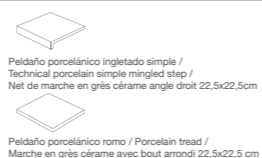

Serie MONOCOLORES 22,5 x 25,9cm · 22,5 x 22,5 cm

Porcelánico Esmaltado / Glazed Porcelain / Grès Cérame Émaillé / Feinsteinzeug Bla

CERLAT

PACKING

FAMILIA FAMILY	FORMATO FORMAT	CAJAS BOXES / BOÎTES			PALLETES PALLETS / PALETTE		
		PZAS PCS	PESO (KG)WEIGHT / POIDS	m²/ SQM	CAJAS BOXES / BOÎTES	PESO (KG) WEIGHT / POIDS	m²/ SQM
PV.PC	22,5 x 25,9	20	17,50	0,88	60	1067	52,80
PV.PC	22,5 x 22,5	20	20,20	1,01	72	1471	72,72