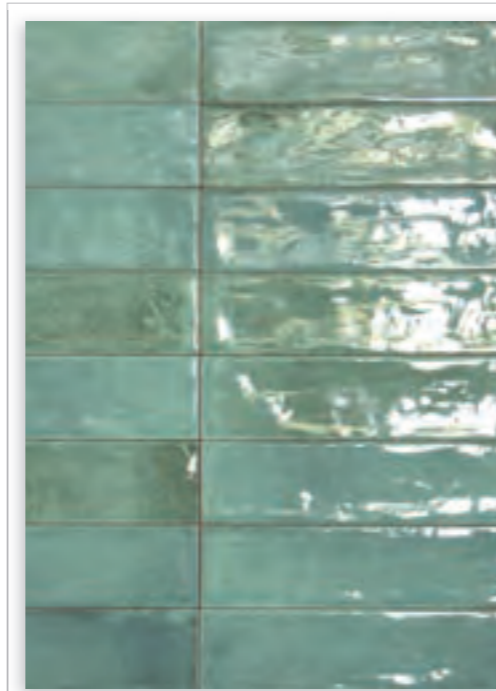

Brunei L25 Mar

Brunei L25 Blanco

Brunei L25 Cotto

Brunei L25 Verde

Brunei L25 Sage

Brunei L25 Gris

Brunei L25 Mango

Serie TEMPO 6,5 x 25 cm