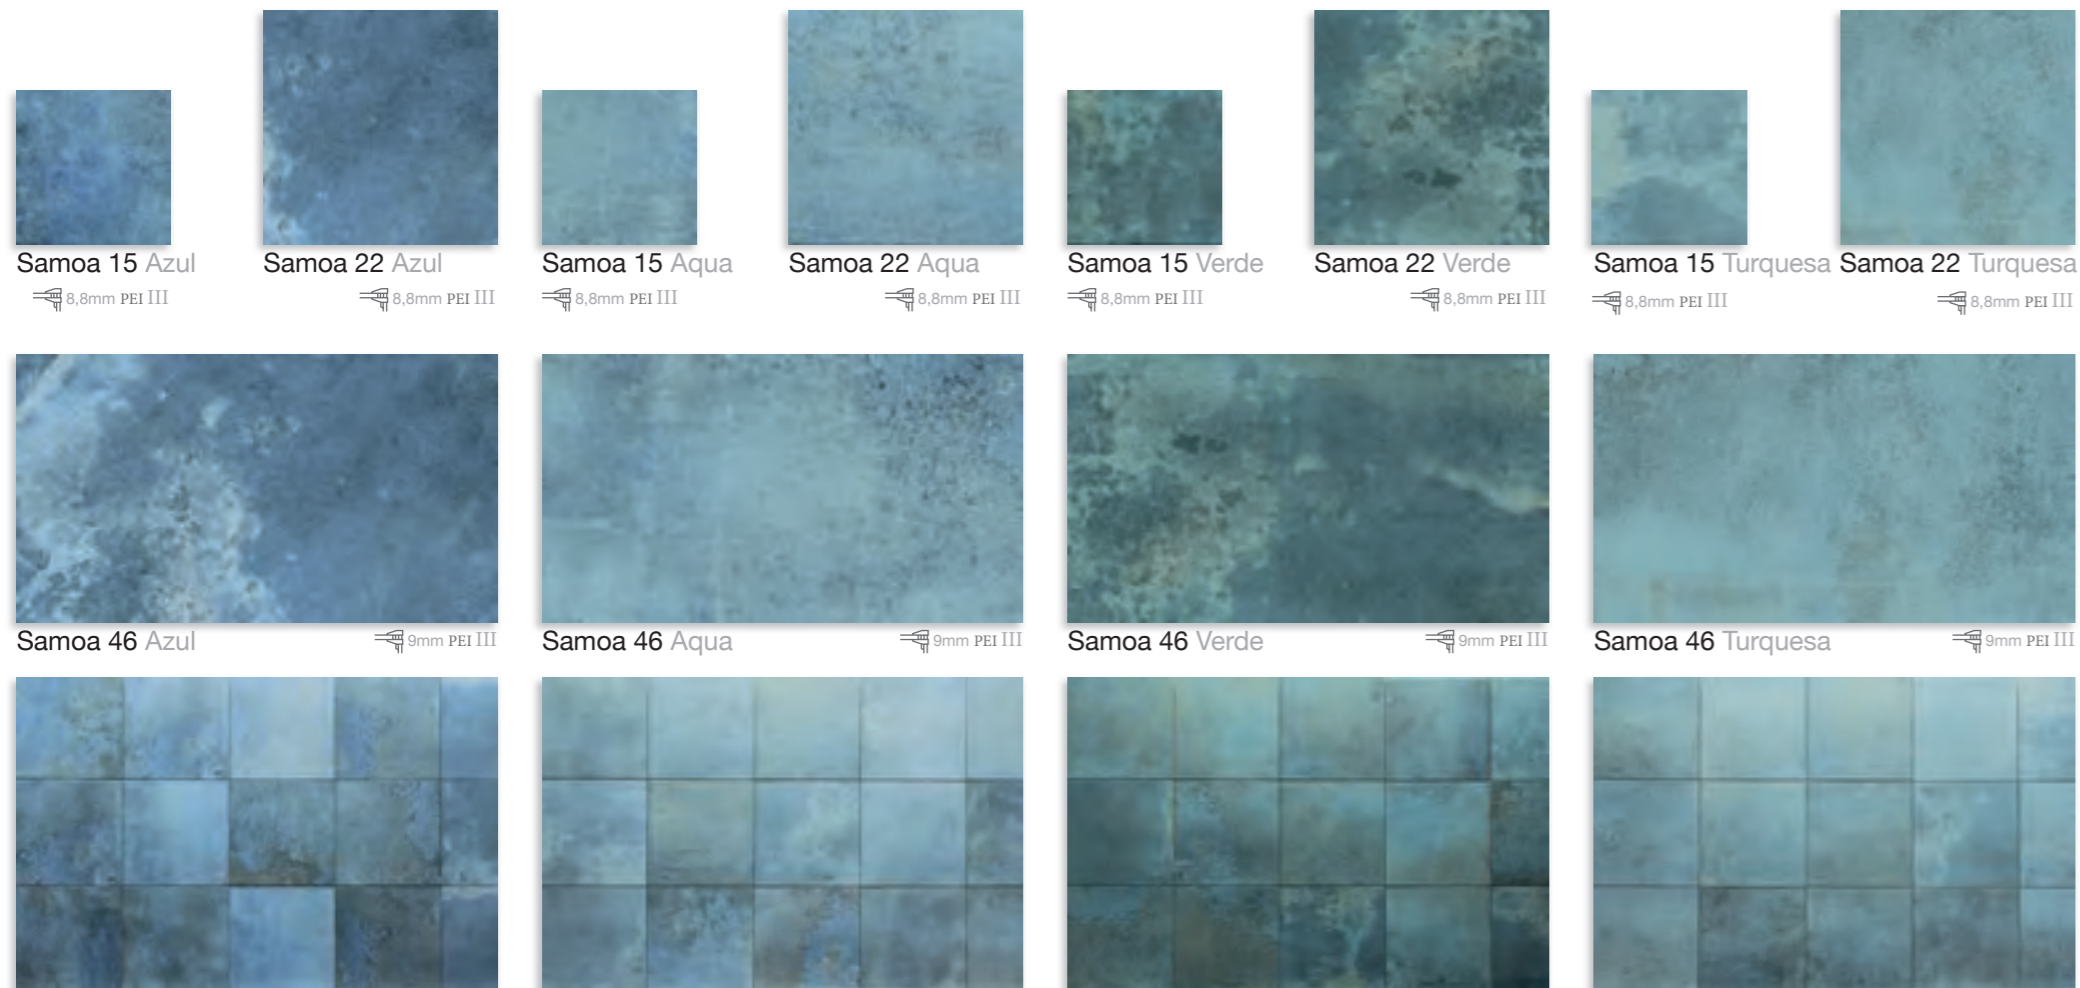

Serie SAMOA 15 x 15 cm · 22,5 x 22,5 cm · 25,8 x 46,5 cm

Porcelánico Esmaltado / Glazed Porcelain / Grès Cérame Émaillé / Feinsteinzeug Bla
40 Piezas diferentes / 40 Different pieces / 40 Motifs différents

CERLAT

Samoa 15 Azul 8,8mm PEI III
Samoa 22 Azul 8,8mm PEI III
Samoa 15 Aqua 8,8mm PEI III
Samoa 22 Aqua 8,8mm PEI III
Samoa 15 Verde 8,8mm PEI III
Samoa 22 Verde 8,8mm PEI III
Samoa 15 Turquesa 8,8mm PEI III
Samoa 22 Turquesa 8,8mm PEI III

Samoa 46 Azul 9mm PEI III
Samoa 46 Aqua 9mm PEI III
Samoa 46 Verde 9mm PEI III
Samoa 46 Turquesa 9mm PEI III

Pavimento/Revestimiento coordinado
Matching floor/wall tiles / Revêtement de sol coordonné

Bali · 15x15 cm · 22,5x22,5 cm · 22,5x25,9 cm Página 158,160

PACKING		CAJAS BOXES / BOÎTES			PALLETES PALLETES / PALETTE		
FAMILIA FAMILY	FORMATO FORMAT	PZAS PCS	PESO (KG) WEIGHT / POIDS	m²/ SQM	CAJAS BOXES / BOÎTES	PESO (KG) WEIGHT / POIDS	m²/ SQM
PV.PC	15 x 15	44	19,80	0,99	80	1601	79,20
PV.PC	22,5 x 22,5	20	20,20	1,01	72	1471	72,72
PV.PC	22,5 x 25,9	20	17,50	0,88	60	1067	52,80
PV.PC	25,8 x 46,5	8	18,20	0,96	72	1252	69,12

Borde Piscina
Pool Edge / Margelle / Schimmbadkante

Rejilla Piscina
Pool Grate / Grille Piscine / Abwasserrinne Für Schimmbadkante

Enmallado
Mosaico 22,5x22,5 cm / Mosaic 22,5x22,5 cm cm / Mosaïque 22,5x22,5 cm

Rodapié / Skirting tile / Plinthe 7,3x22,5 cm · 7,3x46,5 cm