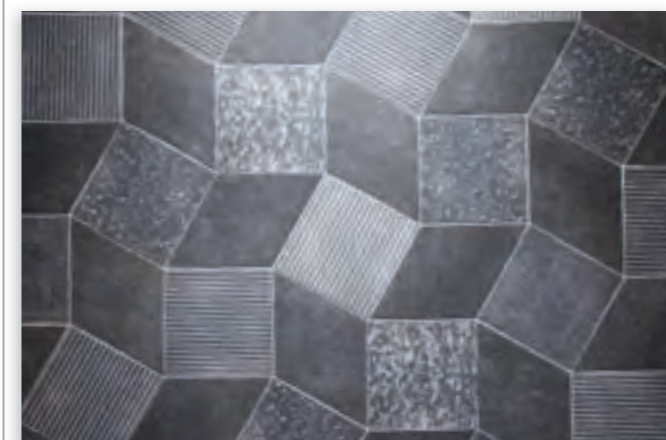

Titán Rombo Beige & Dione Rombo Beige

Titán Rombo Antracita & Dione Rombo Antracita

Titán Rombo Gris & Dafne Rombo Gris

Serie BORNEO 19,6 x 33,8 cm

Porcelánico Esmaltado / Glazed Porcelain / Grès Cérame Émaillé / Feinsteinzeug Bla