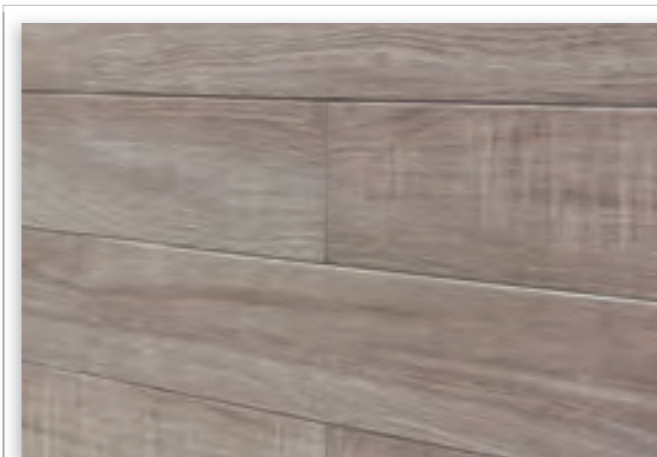

9,2mm PEI III

CRACOVIA GRIS

CRACOVIA WENGUE & BAIKAL MARFIL

CRACOVIA MARRÓN

Cracovia Taupe

Cracovia Beige

Cracovia Grafito

PACKING	CAJAS BOXES / BOÎTES			PALLETS PALLETS / PALETTE				
	FAMILIA FAMILY	FORMATO FORMAT	PZAS PCS	PESO (KG) WEIGHT / POIDS	m ² / SQM	CAJAS BOXES / BOÎTES	PESO (KG) WEIGHT / POIDS	m ² / SQM
PV.PC.	9,9 x 49,2	15	16,05	0,73	72	1175	52,56	Rodapié / Skirting tile / Plinthe 9,9x49,2 cm