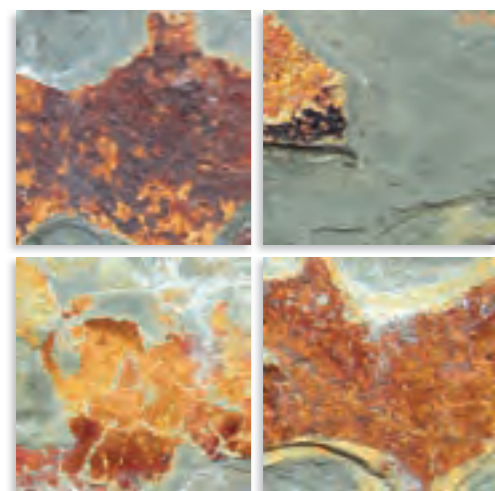

Serie RODAS 15 x 15 cm · 22,5 x 22,5 cm

Porcelánico Esmaltado / Glazed Porcelain / Grès Cérame Émaillé / Feinsteinzeug Bla
40 Piezas diferentes / 40 Different pieces / 40 Motifs différents

CERLAT

Rodas 15 Pizarra
Rodas 22 Pizarra

8,8mm PEI III

Borde Piscina
Pool Edge / Margelle /
Schimmbadkante

Rejilla Piscina
Pool Grate / Grille Piscine /
Abwasserrinne Für Schimmbadkante

Enmallado
Mosaico 22,5x22,5 cm /
Mosaic 22,5x22,5 cm / Mosaïque 22,5x22,5 cm

Peldaño porcelánico romo / Porcelain tread /
Marche en grès cérame avec bout arrondi
22,5x22,5 cm

Rodapié / Skirting tile / Plinthe 7,3x22,5 cm