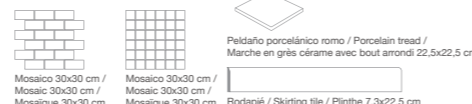

PACKING	FAMILIA FAMILY	FORMATO FORMAT	CAJAS BOXES / BOÎTES PZAS PCS	PESO (KG) WEIGHT / POIDS	m²/ SQM	PALLETS PALLETS / PALETTE CAJAS BOXES / BOÎTES	PESO (KG) WEIGHT / POIDS	m²/ SQM
	PV.PC	22,5 x 22,5	20	20,20	1,01	72	1471	72,72