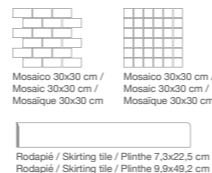

PACKING

FAMILIA FAMILY	FORMATO FORMAT	CAJAS BOXES / BOÎTES			PALLETES PALLETS / PALETTE		
		PZAS PCS	PESO (KG)WEIGHT / POIDS	m ² / SQM	CAJAS BOXES / BOÎTES	PESO (KG) WEIGHT / POIDS	m ² / SQM
PV.PC	22,5 x 25,9	20	17,50	0,88	60	1067	52,80
PV.PC	22,5 x 22,5	20	20,20	1,01	72	1471	72,72

Serie TITÁN 9,9 x 49,2cm · 22,5 x 25,9cm · 22,5 x 22,5 cm

Porcelánico Esmaltado / Glazed Porcelain / Grès Cérame Émaillé / Feinsteinzeug Bla

CERLAT

PACKING

FAMILIA FAMILY	FORMATO FORMAT	CAJAS BOXES / BOÎTES			PALLETS PALLETS / PALETTE		
		PZAS PCS	PESO (KG) WEIGHT / POIDS	m ² / SQM	CAJAS BOXES / BOÎTES	PESO (KG) WEIGHT / POIDS	m ² / SQM
PV.PC	9,9 x 49,2	15	16,05	0,73	84	1365	61,32
PV.PC	22,5 x 25,9	20	17,50	0,88	60	1067	52,80
PV.PC	22,5 x 22,5	20	20,20	1,01	72	1471	72,72