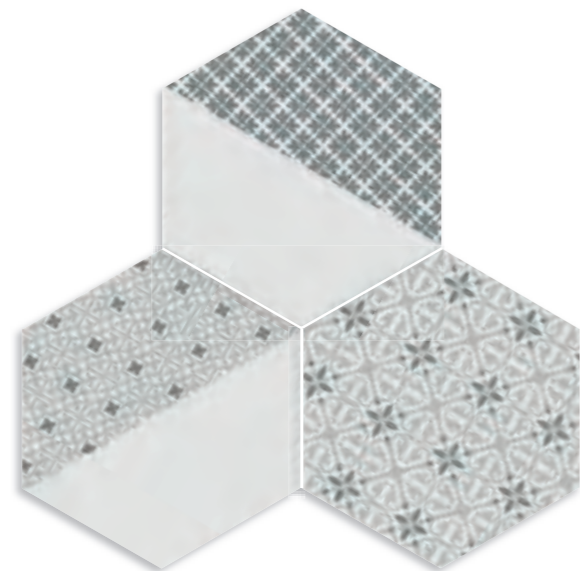

Serie LUGANO HEX 22,5 x 25,9 cm

Porcelánico Esmaltado / Glazed Porcelain / Grès Cérame Émailé / Feinsteinzeug Bla
 27 Piezas diferentes / 27 Different pieces / 27 Motifs différents

CERLAT

Lugano Hex Taupe