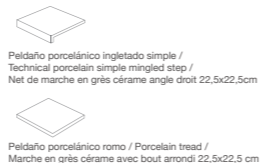

Serie TITÁN 9,9 x 49,2cm · 22,5 x 25,9cm · 22,5 x 22,5 cm

Porcelánico Esmaltado / Glazed Porcelain / Grès Cérame Émaillé / Feinsteinzeug Bla

CERLAT

PACKING

FAMILIA FAMILY	FORMATO FORMAT	CAJAS BOXES / BOÎTES			PALLETS PALLETS / PALETTE		
		PZAS PCS	PESO (KG) WEIGHT / POIDS	m ² / SQM	CAJAS BOXES / BOÎTES	PESO (KG) WEIGHT / POIDS	m ² / SQM
PV.PC	9,9 x 49,2	15	16,05	0,73	84	1365	61,32
PV.PC	22,5 x 25,9	20	17,50	0,88	60	1067	52,80
PV.PC	22,5 x 22,5	20	20,20	1,01	72	1471	72,72