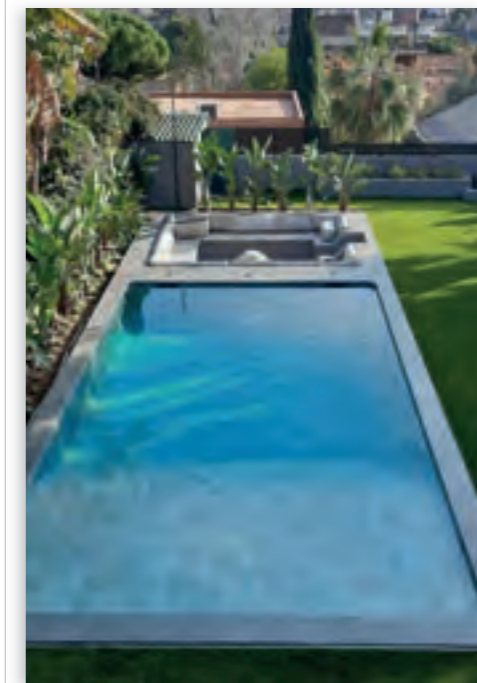

Samoa 46 azul, Bali 22 & Samoa 22 Aqua