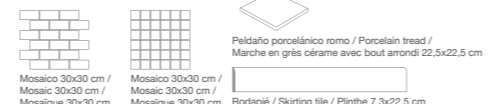

CERLAT

Mesina 22 Azul 

Mesina 22 Gris 

Urbino 22 Natural 

MESINA 22 GRIS

MESINA 22 GRIS

PACKING	FAMILIA FAMILY	FORMATO FORMAT	CAJAS BOXES / BOÎTES	PESO (KG) WEIGHT / POIDS	m ² / SQM	PALLETS PALLETES / PALETTE	CAJAS BOXES / BOÎTES	PESO (KG) WEIGHT / POIDS	m ² / SQM
	PV.PC	22,5 x 22,5	20	20,20	1,01		72	1471	72,72