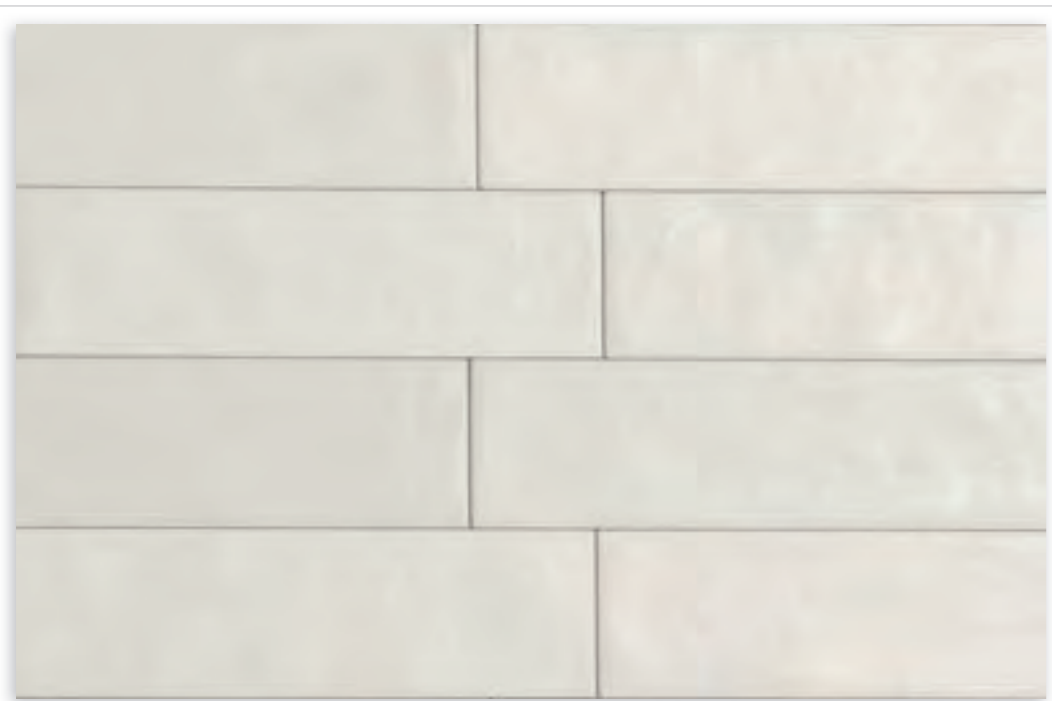

Tempo L25 Blanco

Tempo L25 Beige

Tempo L25 Gris

Tempo L25 Grafito

Serie OMEGA 10,7 x 53 cm · 24,3 x 24,3 cm · 24,3 x 24,3 cm Precorte / Precut / Prédécoupé / Vorgeschchnittene Fliesen

Pasta Blanca / White Body Tiles / Pâte Blanche / Weisscherbige Fliesen BIII