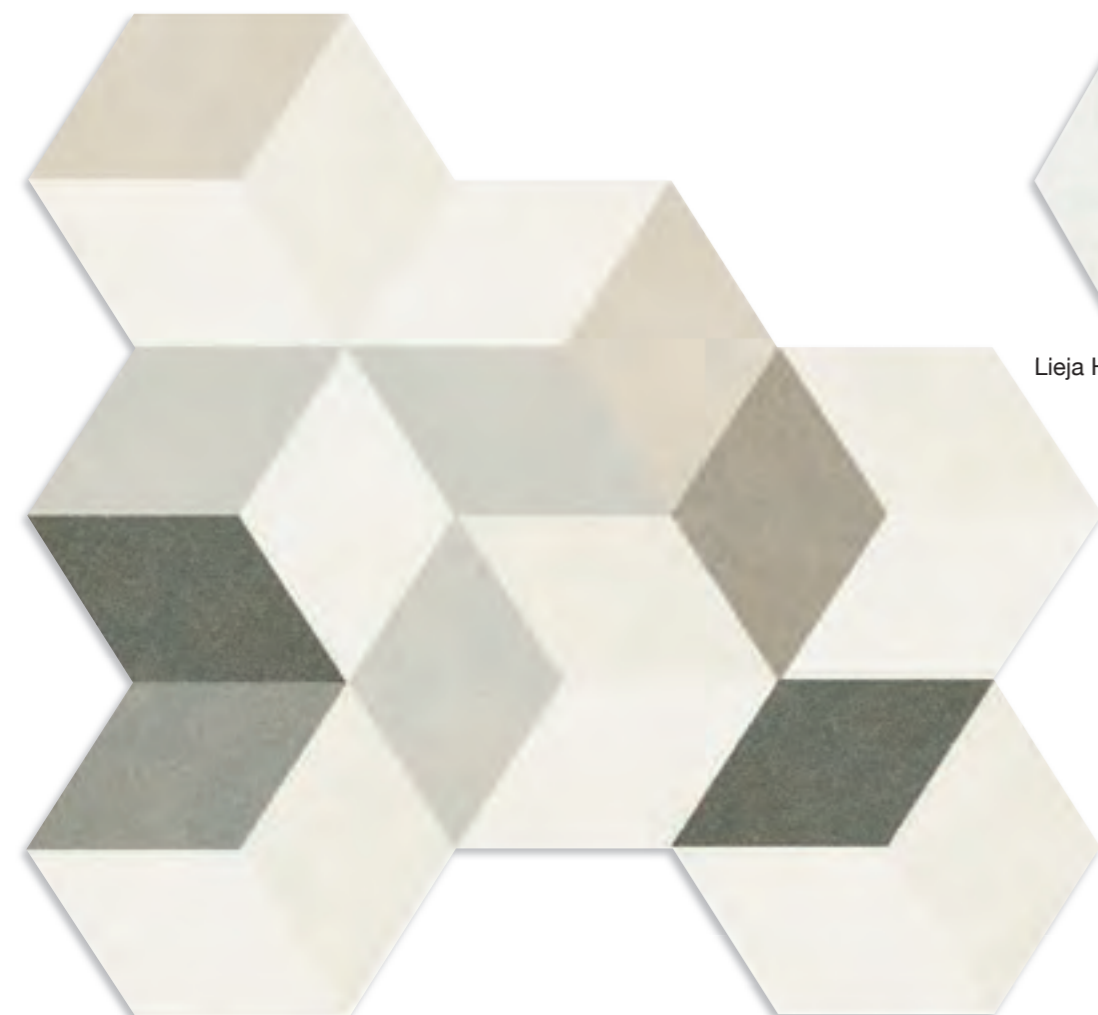

Serie ODESA HEX 22,5 x 25,9 cm

Porcelánico Esmaltado / Glazed Porcelain / Grès Cérame Émaillé / Feinsteinzeug Bla
 26 Piezas diferentes / 26 Different pieces / 26 Motifs différents

CERLAT

Odesa Hex 

Lieja Hex Bone 