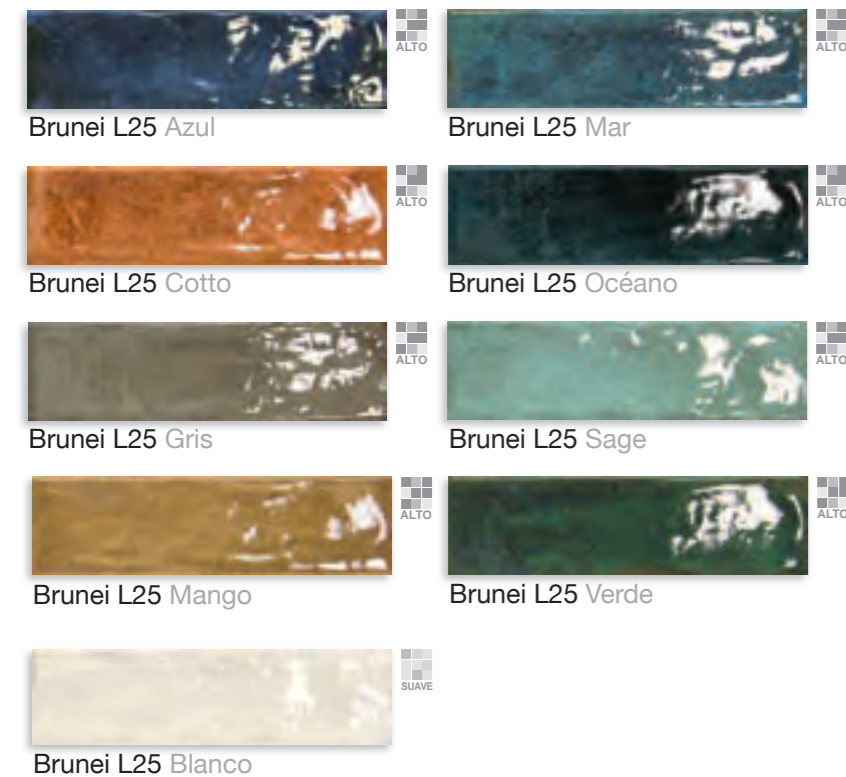

Serie BRUNEI 6,5 x 25 cm

Pasta Blanca / White Body Tiles / Pâte Blanche / Weisscherbige Fliesen Bill
80 Piezas diferentes / 80 Different pieces / 80 Motifs différents

CERLAT

BRUNEI L25 OCEANO