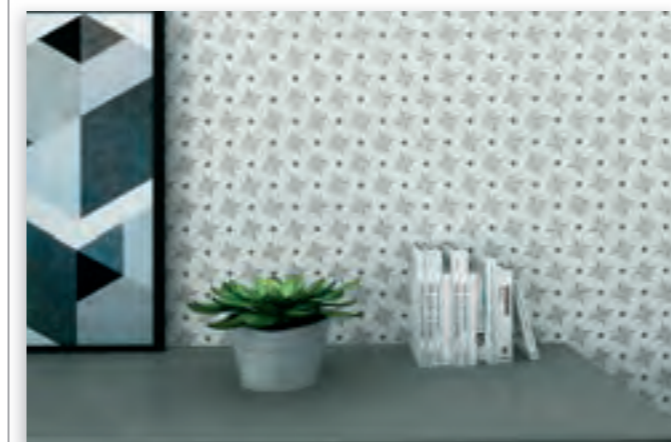

Mosaico 30x30 cm /
Mosaic 30x30 cm /
Mosaïque 30x30 cm

Mosaico 30x30 cm /
Mosaic 30x30 cm /
Mosaïque 30x30 cm

Rodapié / Skirting tile /
Plinthe 7,3x22,5 cm

Palermo 22 Beige, Novara 22 Beige & Taupe

Palermo 22 Gris