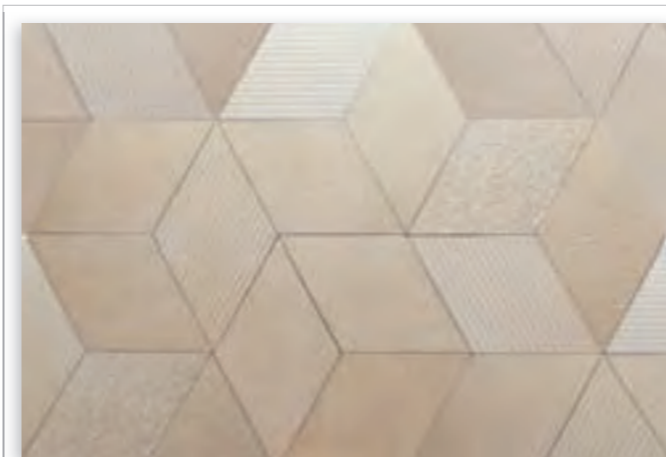

Serie TITÁN 19,6 x 33,8 cm

Porcelánico Esmaltado / Glazed Porcelain / Grès Cérame Émaillé / Feinsteinzeug Bla

CERLAT

PACKING	FAMILIA FAMILY	FORMATO FORMAT	CAJAS BOXES / BOÎTES			PALLETES PALLETES / PALETTE		
			PZAS PCS	PESO (KG) WEIGHT / POIDS	m²/ SQM	CAJAS BOXES / BOÎTES	PESO (KG) WEIGHT / POIDS	m²/ SQM
	PV.PC	19,6 x 33,8	20	17,20	0,89	54	944	48,06