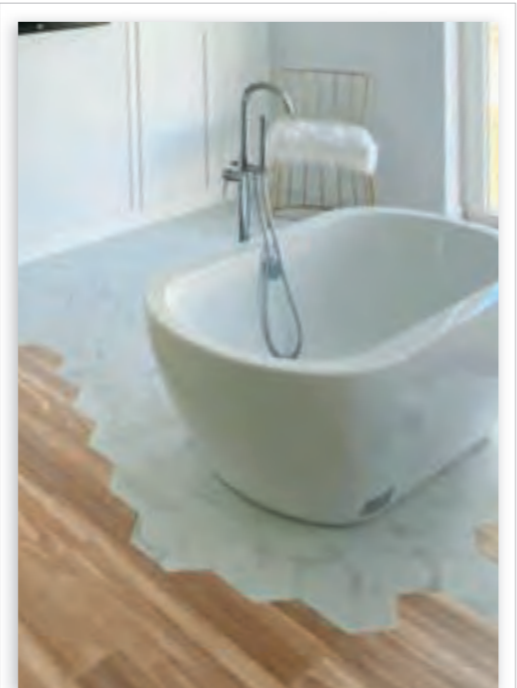

Dortmund Hex

Dortmund Hex & Borgoña Roble