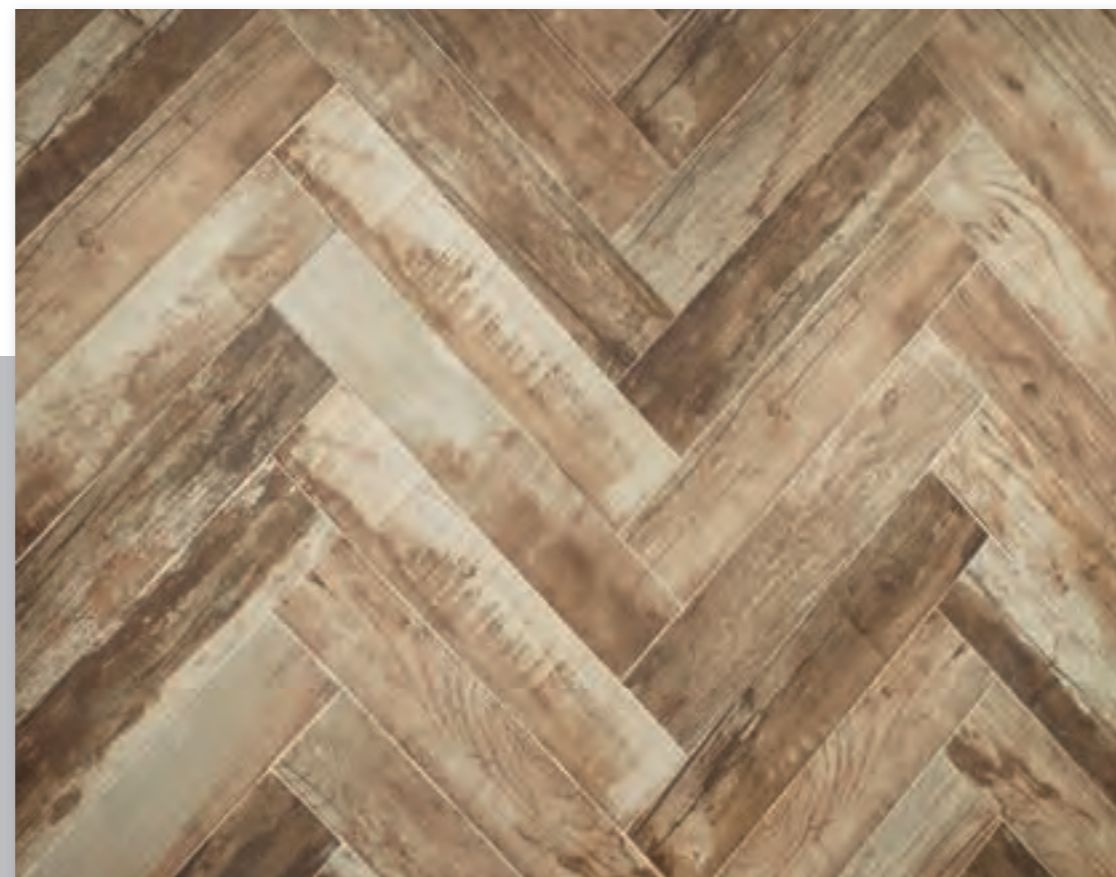

Serie IRATI 9,9 x 49,2 cm

Porcelánico Esmaltado / Glazed Porcelain / Grès Cérame Émaillé / Feinsteinzeug Bla

CERLAT

Irati L50 Ceniza

9,2mm PEI IV

Irati L50 Nogal

9,2mm PEI IV

IRATI L50 NOGAL