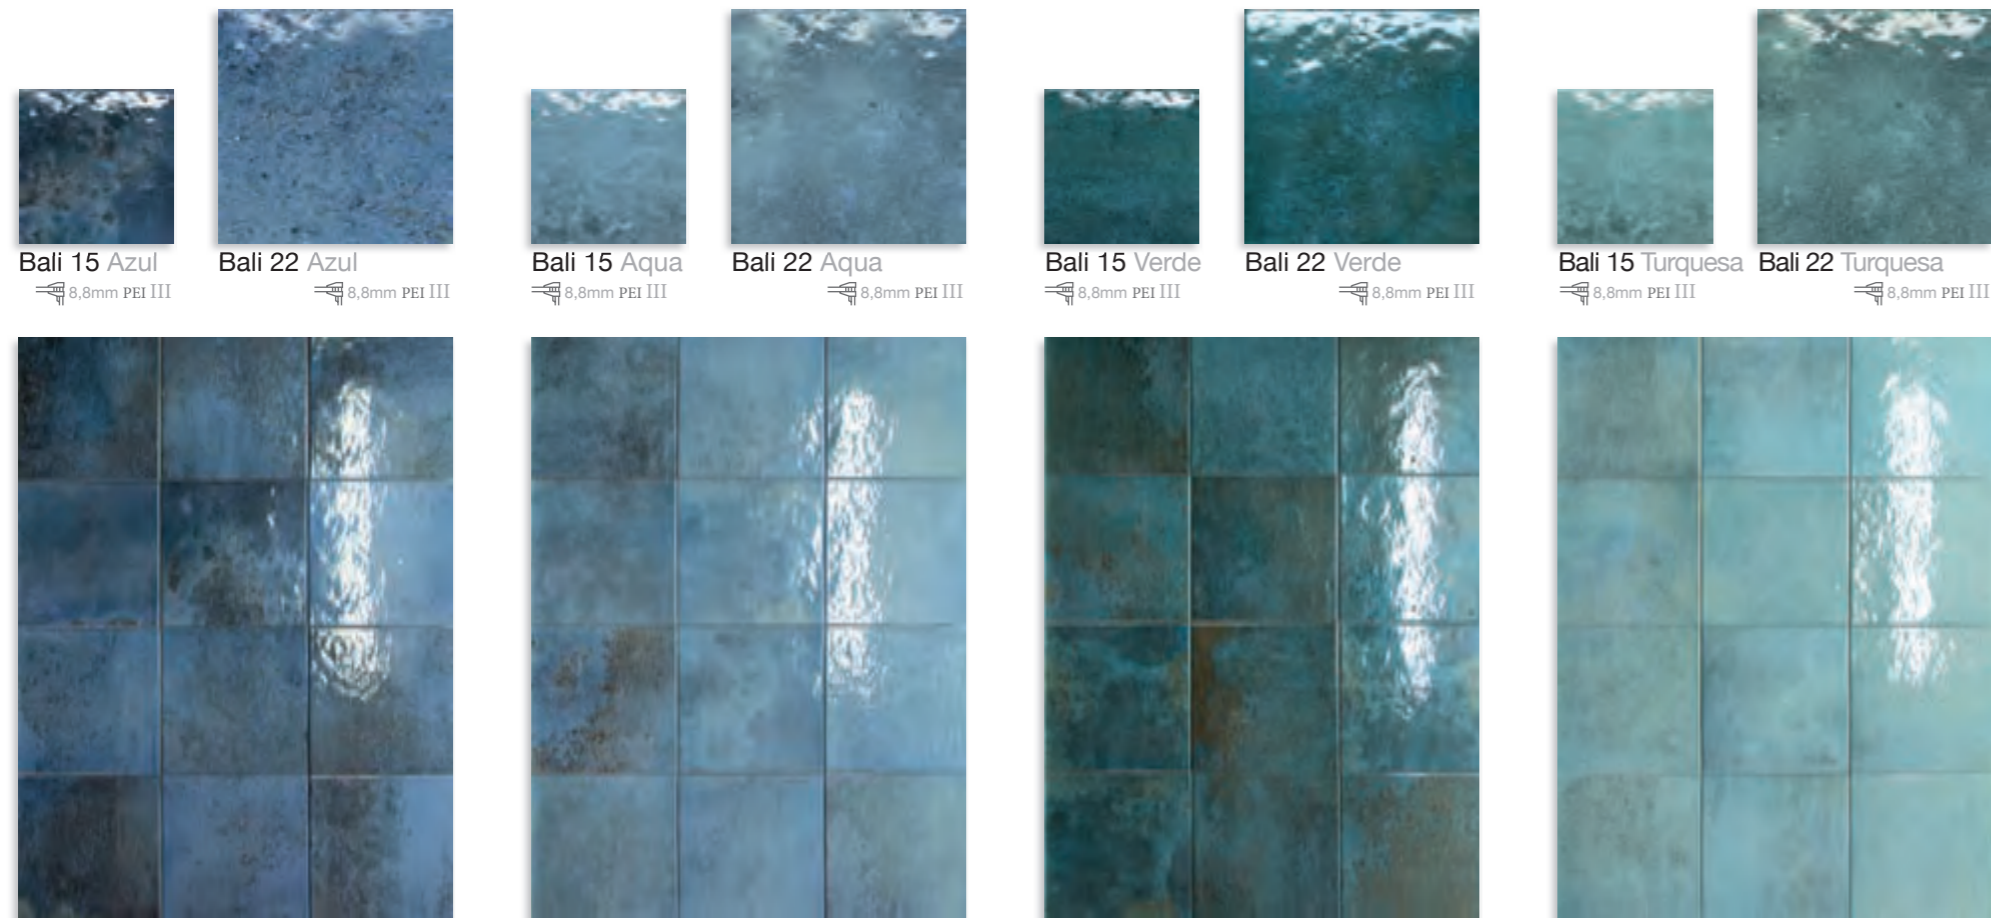

Serie BALI 15 x 15 cm · 22,5 x 22,5 cm

Porcelánico Esmaltado / Glazed Porcelain / Grès Cérame Émaillé / Feinsteinzeug Bla
40 Piezas diferentes / 40 Different pieces / 40 Motifs différents

CERLAT