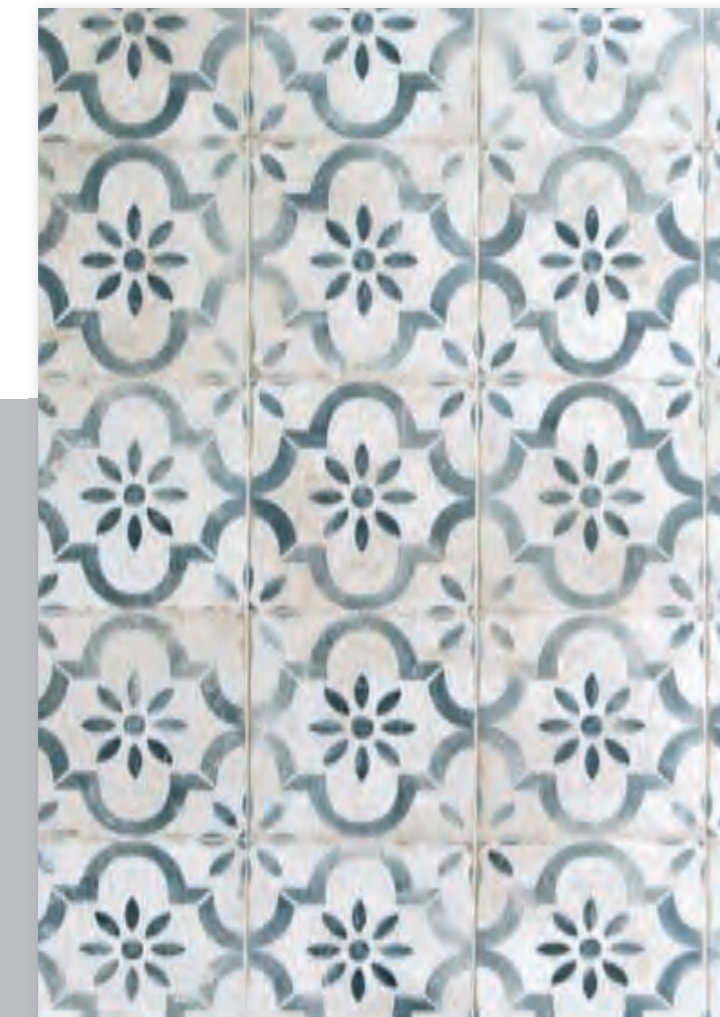

Serie MESINA 22,5 x 22,5 cm

Porcelánico Esmaltado / Glazed Porcelain / Grès Cérame Émaillé / Feinsteinzeug Bla

CERLAT

MESINA 22 GRIS