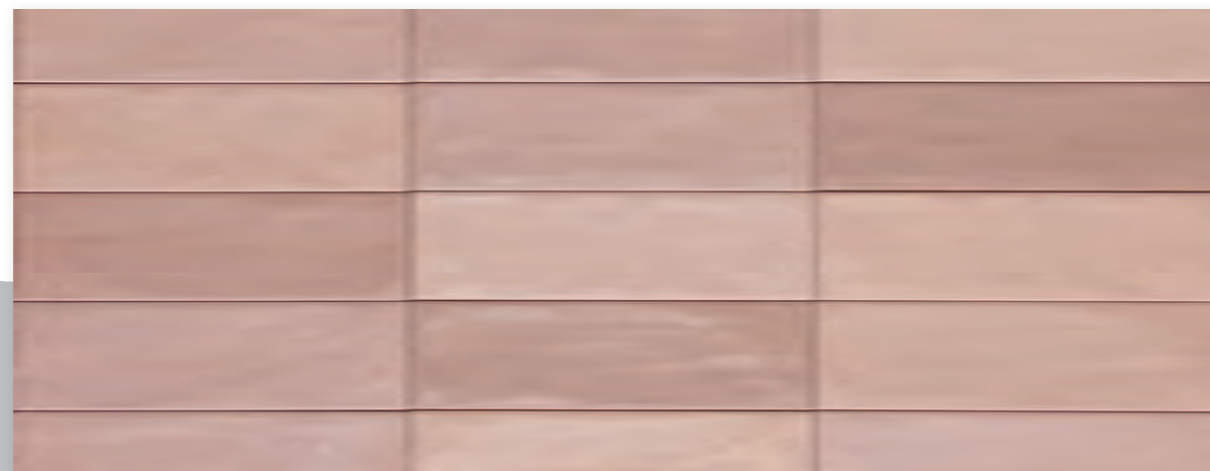

TEMPO L25 ROSA

Serie TEMPO 6,5 x 25 cm

Pasta Blanca / White Body Tiles / Pâte Blanche / Weisscherbige Fliesen BIII
40 Piezas diferentes / 40 Different pieces / 40 Motifs différents

CERLAT