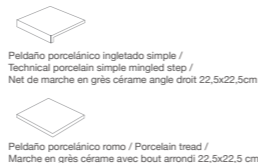

PACKING

FAMILIA FAMILY	FORMATO FORMAT	CAJAS BOXES / BOÎTES PZAS PCS	PESO (KG) WEIGHT / POIDS	m²/ SQM	PALLETS PALLETS / PALETTE CAJAS BOXES / BOÎTES	PESO (KG) WEIGHT / POIDS	m²/ SQM
PV.PC	9,9 x 49,2	15	16,05	0,73	84	1365	61,32
PV.PC	22,5 x 25,9	20	17,50	0,88	60	1067	52,80
PV.PC	22,5 x 22,5	20	20,20	1,01	72	1471	72,72