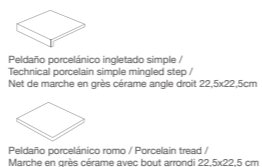

Dafne Rombo Beige 9mm PEI IV

Dafne Rombo Gris 9mm PEI IV

Dafne Rombo Antracita 9mm PEI II

PACKING	FAMILIA FAMILY	FORMATO FORMAT	CAJAS BOXES / BOÎTES			PALLETES PALLETES / PALETTE		
			PZAS PCS	PESO (KG) WEIGHT / POIDS	m ² / SQM	CAJAS BOXES / BOÎTES	PESO (KG) WEIGHT / POIDS	m ² / SQM
	PV.PC	19,6 x 33,8	20	17,20	0,89	54	944	48,06