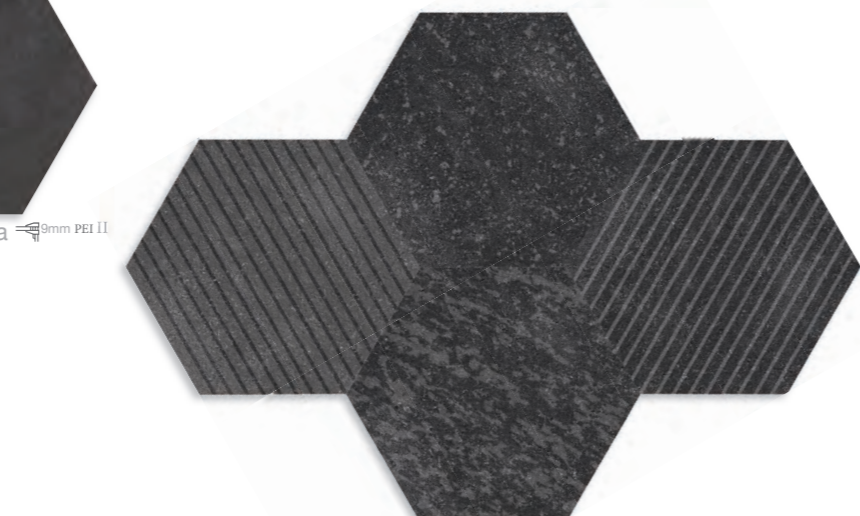

9,6mm PEI II

Dione L50 Antracita

4 Relieves diferentes / 4 Different reliefs / 4 Reliefs différent

9,6mm PEI II

Titán 22 Antracita

9mm PEI II

Titán Hex Antracita

Dione Hex Antracita