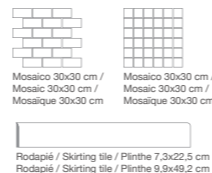

PACKING

FAMILIA FAMILY	FORMATO FORMAT	CAJAS BOXES / BOÎTES PZAS PCS	PESO (KG) WEIGHT / POIDS	m ² / SQM	PALLETS PALLETS / PALETTE CAJAS BOXES / BOÎTES	PESO (KG) WEIGHT / POIDS	m ² / SQM
PV.PC	9,9 x 49,2	15	16,05	0,73	84	1365	61,32
PV.PC	22,5 x 25,9	20	17,50	0,88	60	1067	52,80
PV.PC	22,5 x 22,5	20	20,20	1,01	72	1471	72,72