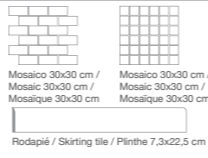

Serie MONOCOLORES 22,5 x 25,9cm · 22,5 x 22,5 cm

Porcelánico Esmaltado / Glazed Porcelain / Grès Cérame Émaillé / Feinsteinzeug Bla

CERLAT

PACKING

FAMILIA FAMILY	FORMATO FORMAT	CAJAS BOXES / BOÎTES			PALLETES PALLETS / PALETTE		
		PZAS PCS	PESO (KG)WEIGHT / POIDS	m²/ SQM	CAJAS BOXES / BOÎTES	PESO (KG) WEIGHT / POIDS	m²/ SQM
PV.PC	22,5 x 25,9	20	17,50	0,88	60	1067	52,80
PV.PC	22,5 x 22,5	20	20,20	1,01	72	1471	72,72