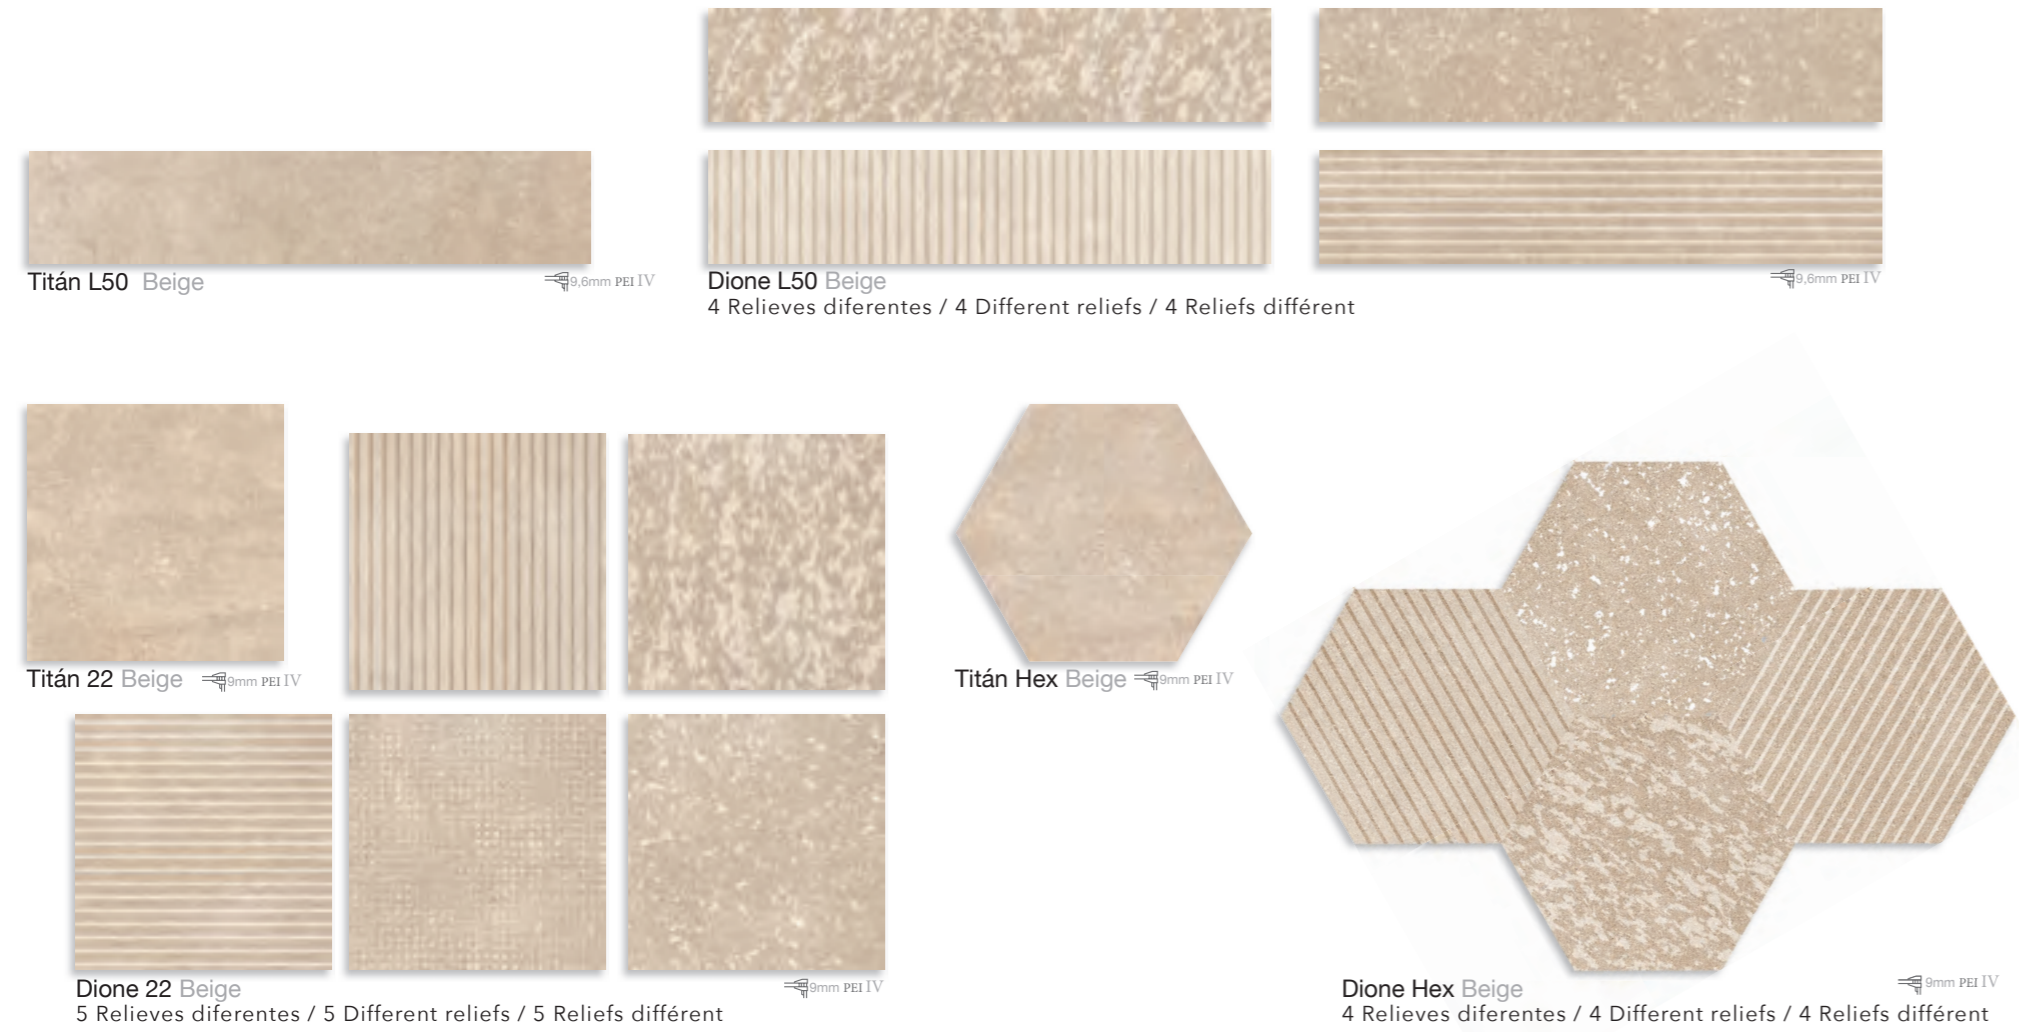

Serie TITÁN 9,9 x 49,2cm · 22,5 x 25,9cm · 22,5 x 22,5 cm

Porcelánico Esmaltado / Glazed Porcelain / Grès Cérame Émaillé / Feinsteinzeug Bla

CERLAT