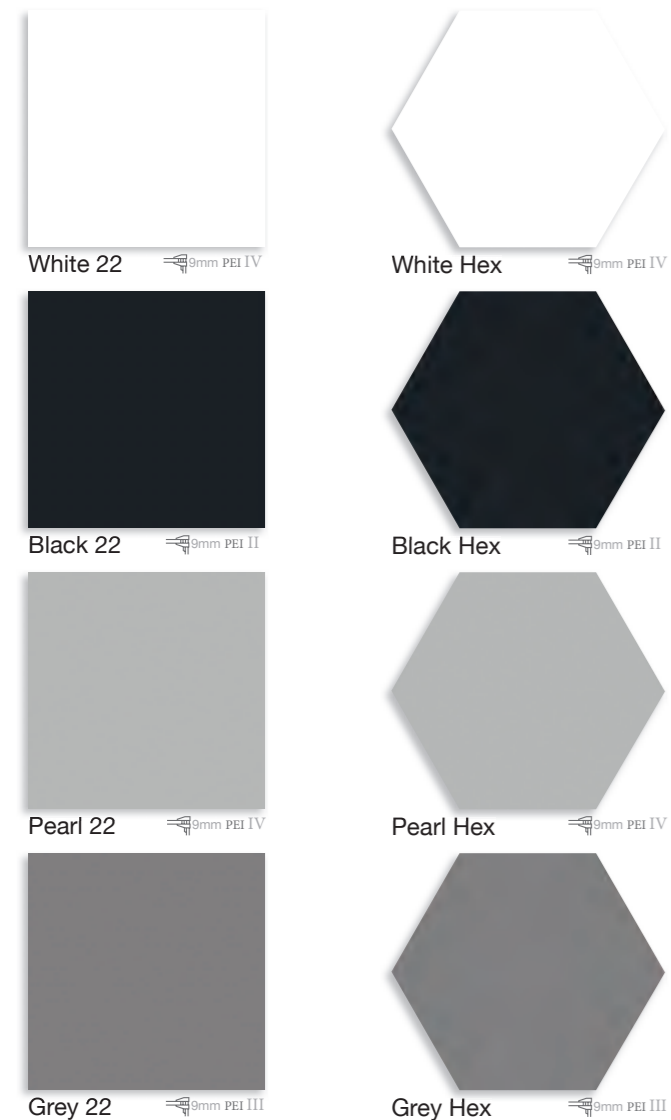

Menorca Hex

Menorca 22, Menorca Hex & Formentera Hex

Serie MONOCOLORES 22,5 x 25,9cm · 22,5 x 22,5 cm

Porcelánico Esmaltado / Glazed Porcelain / Grès Cérame Émaillé / Feinsteinzeug Bla

CERLAT

WHITE HEX, PEARL HEX, GREY HEX & BLACK HEX