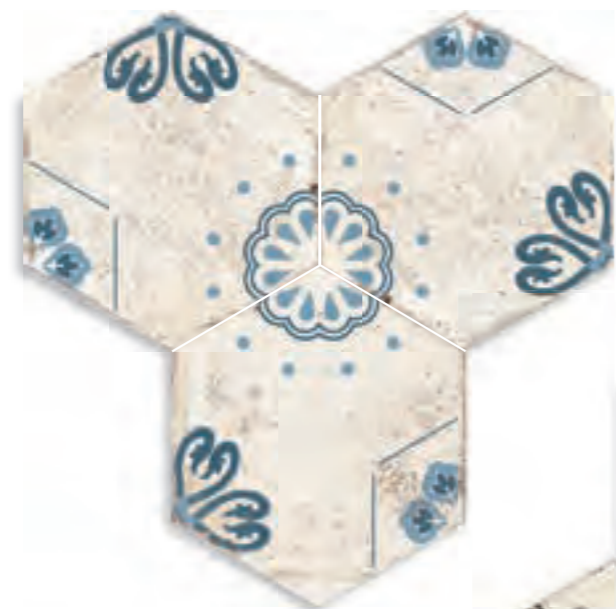

Serie NORA HEX 22,5 x 25,9 cm

Porcelánico Esmaltado / Glazed Porcelain / Grès Cérame Émaillé / Feinsteinzeug Bla

CERLAT

NORA HEX GRIS

Nora Hex Azul

Nora Hex Gris

PACKING

FAMILIA FAMILY	FORMATO FORMAT	CAJAS BOXES / BOÎTES	PESO (KG) WEIGHT / POIDS	m ² / SQM	PALLETS PALLETES / PALETTE	PESO (KG) WEIGHT / POIDS	m ² / SQM
PV.PC.	22,5 x 25,9	20	17,50	0,88	60	1067	52,80