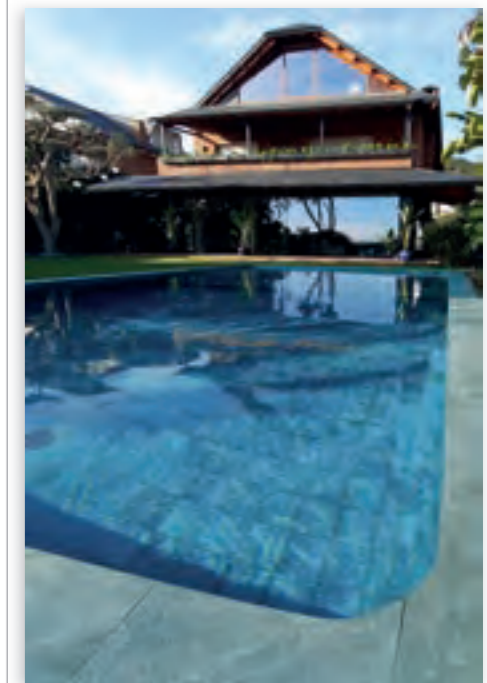

Bali 22 Aqua