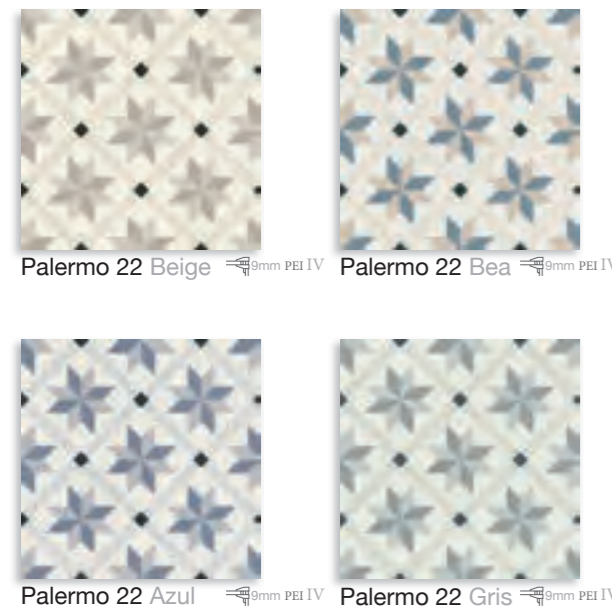

Serie PALERMO 22,5 x 22,5 cm

Porcelánico Esmaltado / Glazed Porcelain / Grès Cérame Émaillé / Feinsteinzeug Bla

CERLAT

Palermo 22 Beige Palermo 22 Beige & Taupe

Palermo 22 Azul Palermo 22 Gris