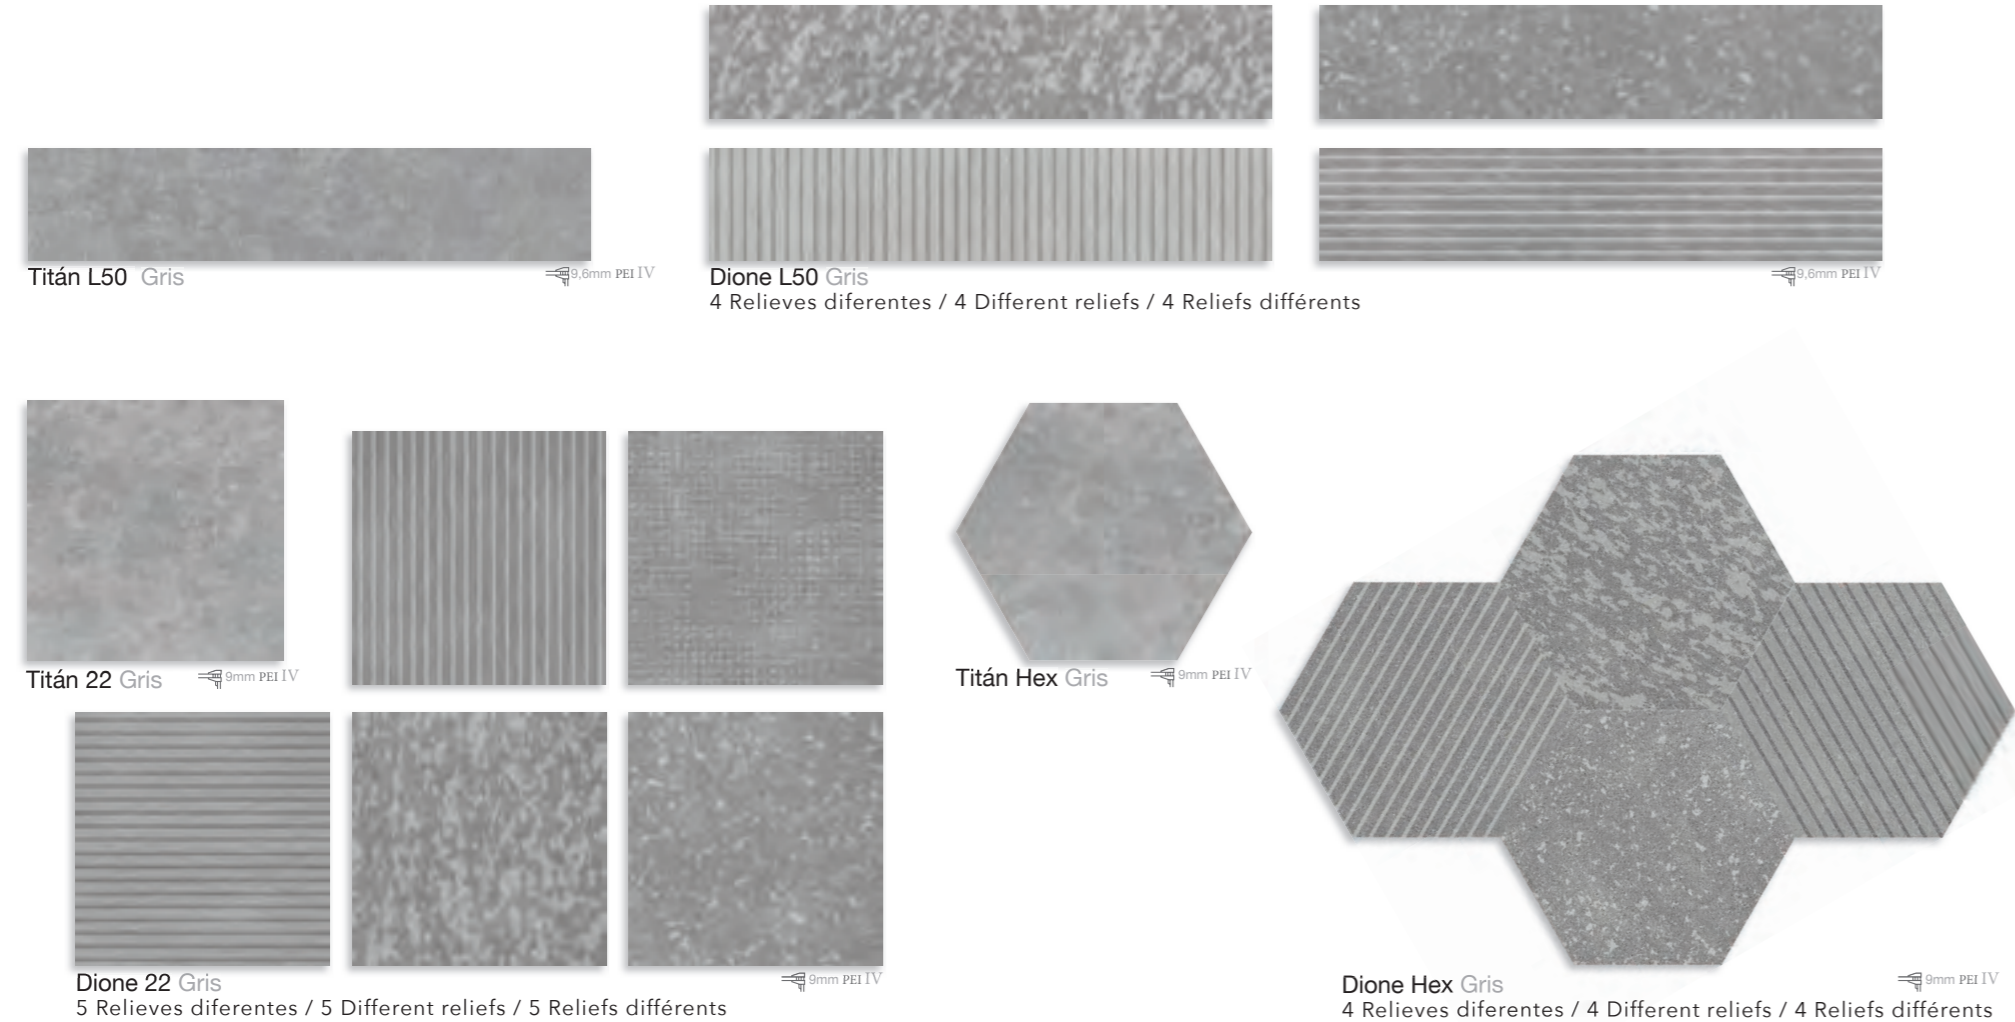

Serie TITÁN 9,9 x 49,2cm · 22,5 x 25,9cm · 22,5 x 22,5 cm

Porcelánico Esmaltado / Glazed Porcelain / Grès Cérame Émaillé / Feinsteinzeug Bla

CERLAT

PACKING

FAMILIA FAMILY	FORMATO FORMAT	CAJAS BOXES / BOÎTES			PALLETS PALLETS / PALETTE		
		PZAS PCS	PESO (KG) WEIGHT / POIDS	m²/ SQM	CAJAS BOXES / BOÎTES	PESO (KG) WEIGHT / POIDS	m²/ SQM
PV.PC	9,9 x 49,2	15	16,05	0,73	84	1365	61,32
PV.PC	22,5 x 25,9	20	17,50	0,88	60	1067	52,80
PV.PC	22,5 x 22,5	20	20,20	1,01	72	1471	72,72