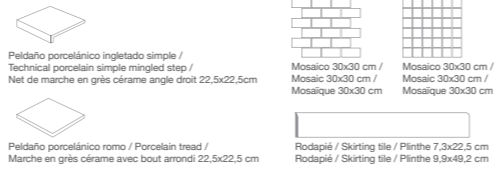

Serie TITÁN 9,9 x 49,2cm · 22,5 x 25,9cm · 22,5 x 22,5 cm

Porcelánico Esmaltado / Glazed Porcelain / Grès Cérame Émaillé / Feinsteinzeug Bla

CERLAT

PACKING		CAJAS BOXES / BOÎTES			PALLETES PALLETS / PALETTE		
FAMILIA FAMILY	FORMATO FORMAT	PZAS PCS	PESO (KG) WEIGHT / POIDS	m ² / SQM	CAJAS BOXES / BOÎTES	PESO (KG) WEIGHT / POIDS	m ² / SQM
PV.PC	9,9 x 49,2	15	16,05	0,73	84	1365	61,32
PV.PC	22,5 x 25,9	20	17,50	0,88	60	1067	52,80
PV.PC	22,5 x 22,5	20	20,20	1,01	72	1471	72,72