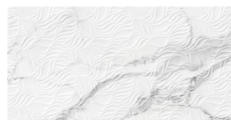

Serie **ANIMA**

60x120 / 24"x48"

60x60 / 24"x24"

30x60 / 12"x24"

60x120 / 24"x48"

ANIMA WHITE BRILLO
G.97 | PORCELANICO | Pasta Blanca
Rectificado.

60x60 / 24"x24"

ANIMA WHITE BRILLO RECT
G.84 | PORCELANICO | Pasta Blanca
Rectificado.

ANIMA WHITE BRILLO
G.109 | PORCELANICO | Pasta Blanca

30x60 / 12"x24"

ANIMA BRILLO
G.74 | POROSA | Pasta Blanca

LEAVES ANIMA BRILLO
G.73 | POROSA | Pasta Blanca

Galería