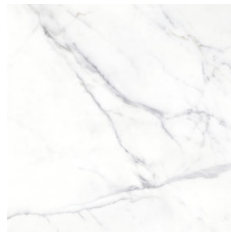

Serie **ANIMA**

60x120 / 24"x48"

60x60 / 24"x24"

30x60 / 12"x24"

60x120 / 24"x48"

ANIMA WHITE BRILLO
G.97 | PORCELANICO | Pasta Blanca
Rectificado.

60x60 / 24"x24"

ANIMA WHITE BRILLO RECT
G.84 | PORCELANICO | Pasta Blanca
Rectificado.