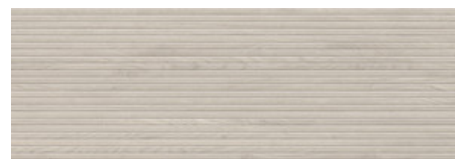

# Serie **DASSEL**

**40x120 / 16"x48"**

**DASSEL OAK**  
G.180 | POROSA | Pasta Blanca  
Rectificado.

**DASSEL WALNUT**  
G.180 | POROSA | Pasta Blanca  
Rectificado.

**DASSEL MAPLE**  
G.180 | POROSA | Pasta Blanca  
Rectificado.