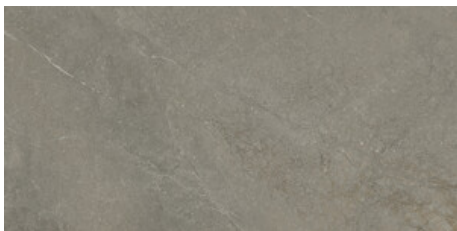

MUNICH TAUPE MATE 60x120 SL RC
G.88 | MATE | Masa Coloreada
Rectificado.