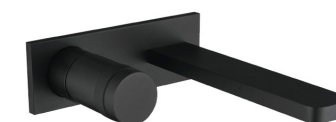

■ Black matt - Negro mate

EOS Plus Low deck mount faucet  
EOS Plus Lavatorio bajo al mueble

Product code / Código de producto	FA 7901
Material / Material	Heavy bronze / <b>Bronce pesado</b>
Height / Altura	186.5 mm
Spout reach / Alcance del pico	142 mm
Spout height / Altura del pico	104.5 mm
Faucet hole / Agujero de grifería	1
Installation type / Tipo de instalación	Deck mount / <b>Al mueble</b>

■ Chrome - Cromado

EOS Plus Low black deck mount faucet  
EOS Plus Lavatorio negro bajo al mueble

Product code / Código de producto	FA 7911
Material / Material	Heavy bronze / <b>Bronce pesado</b>
Height / Altura	186.5 mm
Spout reach / Alcance del pico	142 mm
Spout height / Altura del pico	104.5 mm
Faucet hole / Agujero de grifería	1
Installation type / Tipo de instalación	Deck mount / <b>Al mueble</b>

■ Black matt - Negro mate

EOS Plus Wall mounted single lever faucet  
**EOS Plus Monocomando a la pared**

Product code / Código de producto	FA 7904
Material / Material	Heavy bronze / <b>Bronce pesado</b>
Spout reach / Alcance del pico	208 mm
Faucet hole / Agujero de grifería	2
Installation type / Tipo de instalación	To the wall / <b>A la pared</b>

Chrome - Cromado

EOS Plus Black wall mounted single lever faucet  
**EOS Plus Monocomando negro a la pared**

Product code / Código de producto	FA 7908
Material / Material	Heavy bronze / <b>Bronce pesado</b>
Spout reach / Alcance del pico	208 mm
Faucet hole / Agujero de grifería	2
Installation type / Tipo de instalación	To the wall / <b>A la pared</b>