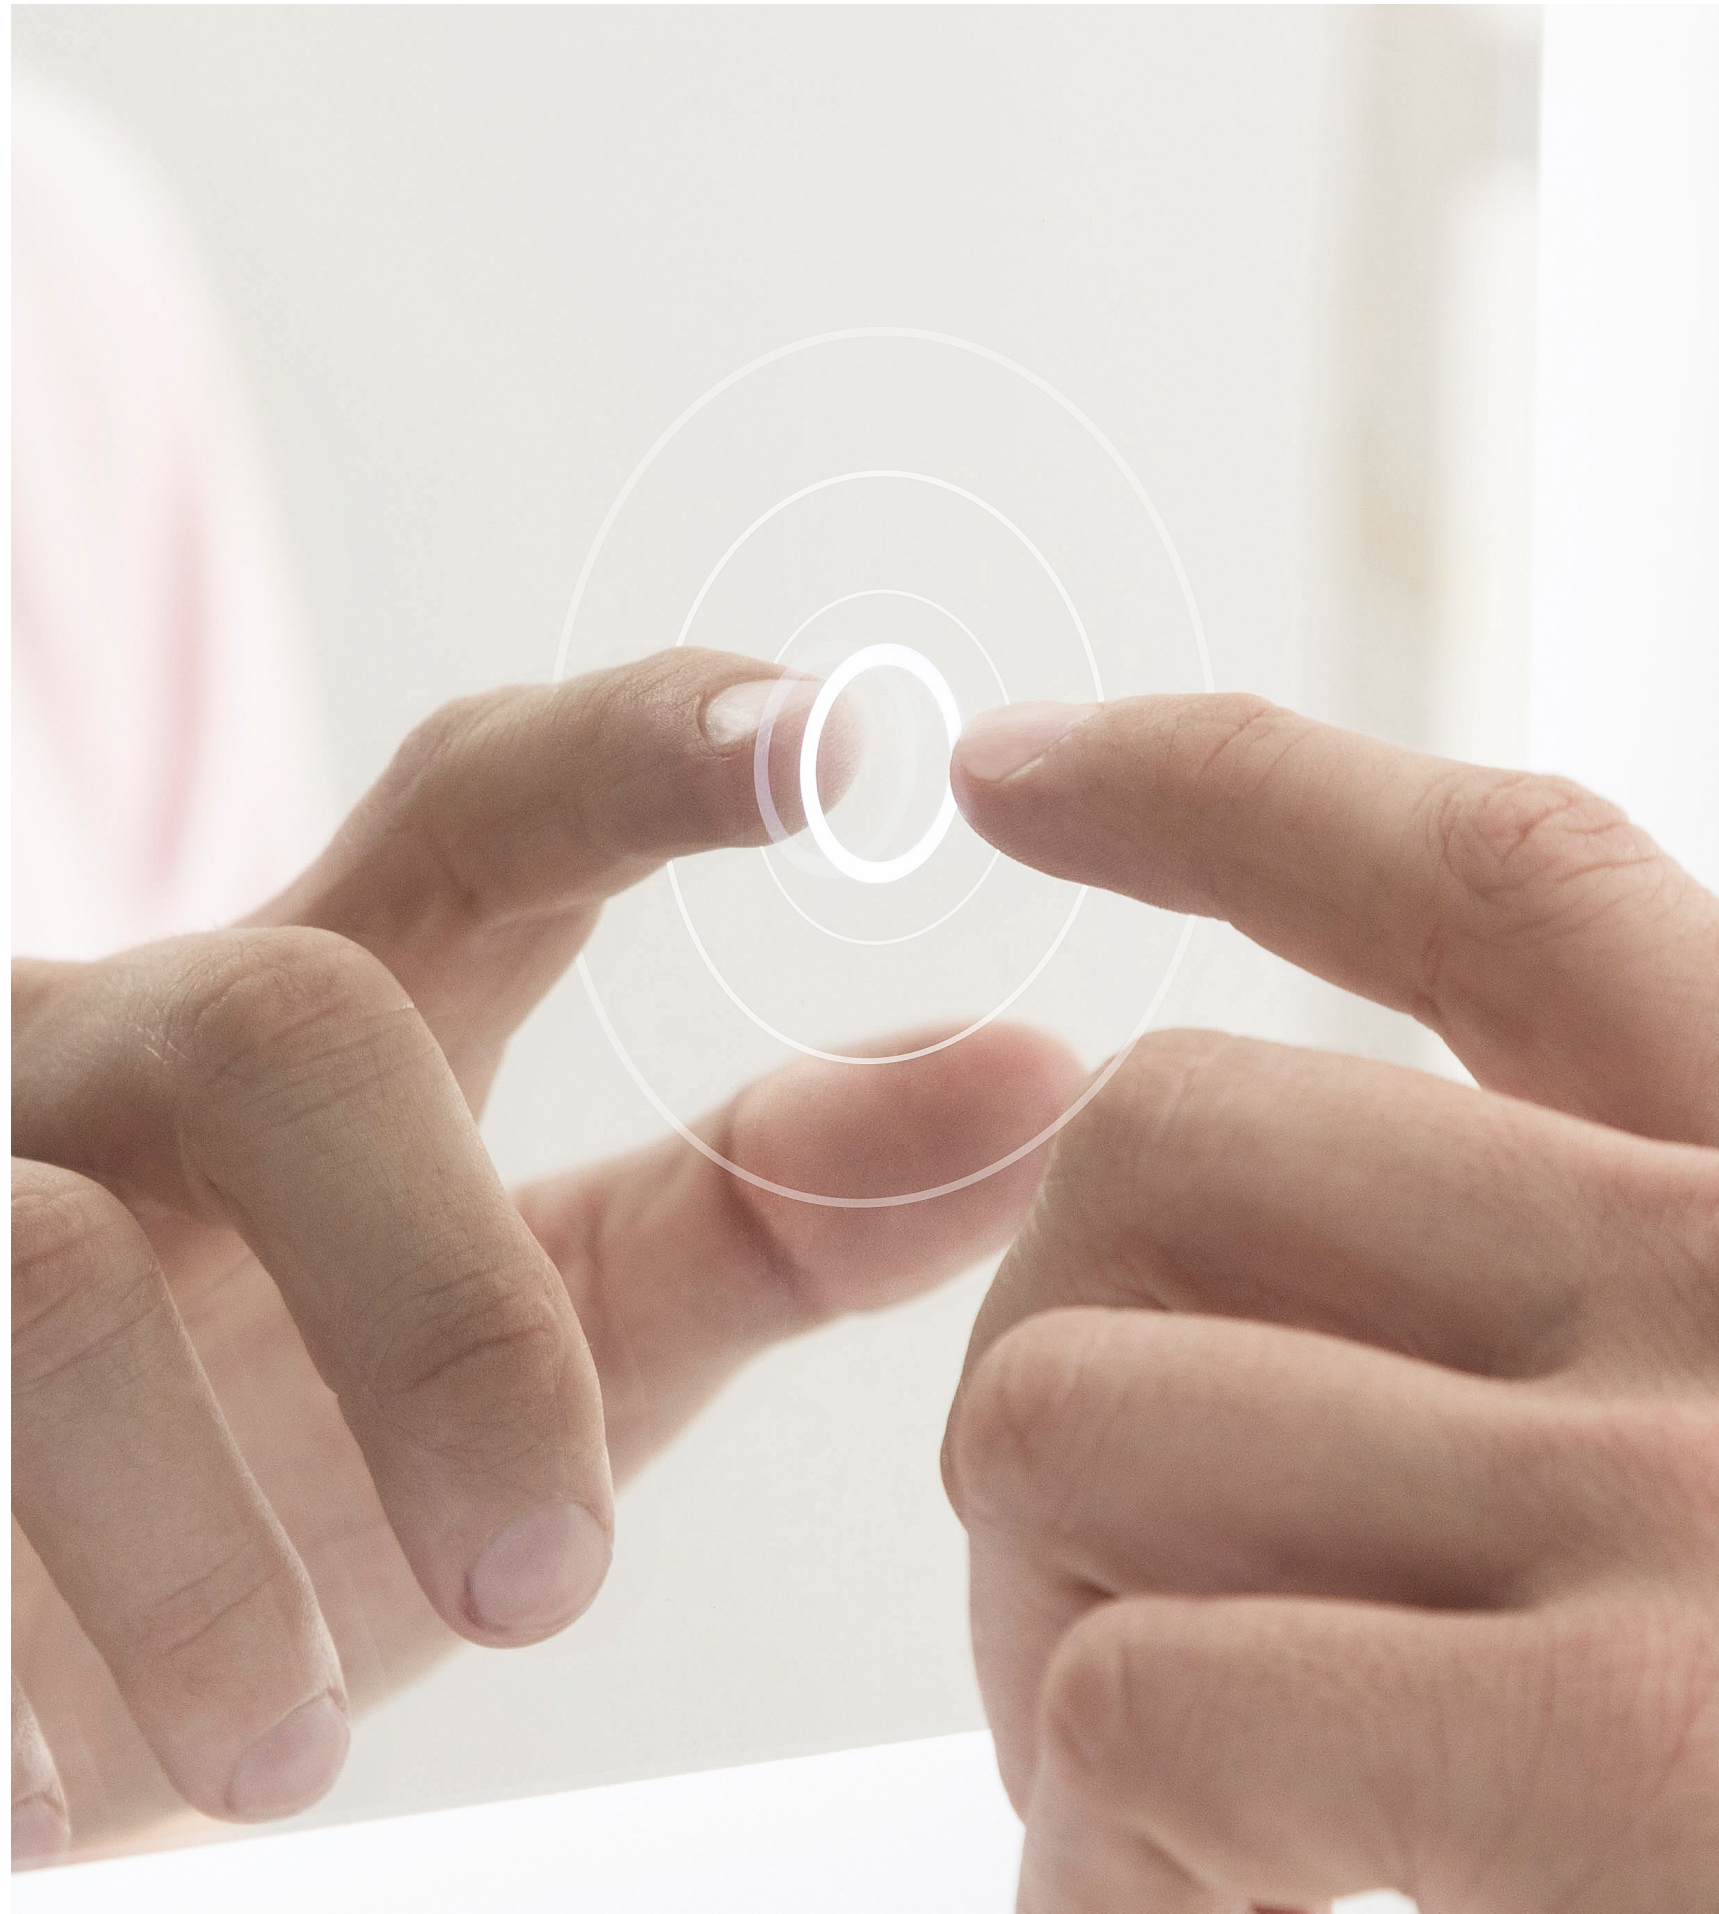

REINVÉNTATE Y VIVE LA MEJOR EXPERIENCIA

Los espejos LED de Ferretti son una increíble adición a su baño. Brindará el toque final para crear el espacio de sus sueños. Nuestros espejos están disponibles en una amplia gama de tamaños.

Efectos de iluminación

Iluminación ambiental

Reversible

Interruptor de sensor táctil

Encendido de sensor