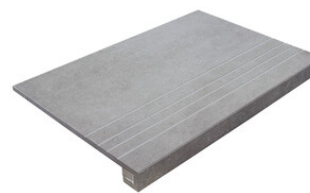

PELDAÑO GRADONE RECTO 60X60
| 60X60 / 24"x24"