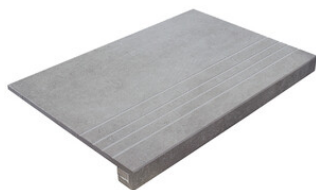

PELDAÑO ANGULO ROMO 60X120
| 60X120 / 24"x48"

PELDAÑO ANGULO ROMO 60X60
| 60X60 / 24"x24"

PELDAÑO GRADONE RECTO 60X120
| 60X120 / 24"x48"

PELDAÑO GRADONE RECTO 60X60
| 60X60 / 24"x24"

PELDAÑO ANGULO GRADONE RECTO 60X120
| 60X120 / 24"x48"