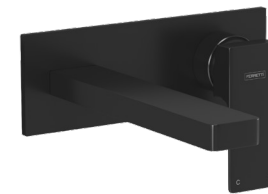

FLATT Black wall mounted single lever faucet
FLATT Monocomando negro a la pared

Product code / Código de producto	FA 8025
Material / Material	Heavy bronze / Bronce pesado
Width / Ancho	200 mm
Spout reach / Alcance del pico	187 mm
Faucet hole / Agujero de grifería	1
Installation type / Tipo de instalación	To the wall / A la pared

Black matt - Negro mate