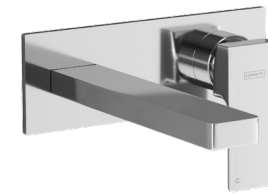

FLATT High deck mount faucet  
FLATT Lavatorio alto al mueble

Product code / Código de producto	FA 8020
Material / Material	Heavy bronze / <b>Bronce pesado</b>
Height / Altura	227 mm
Spout reach / Alcance del pico	179 mm
Spout height / Altura del pico	227 mm
Faucet hole / Agujero de grifería	1
Installation type / Tipo de instalación	Deck mount / <b>Al mueble</b>

Chrome - Cromado

FLATT High black deck mount faucet  
FLATT Lavatorio negro alto al mueble

Product code / Código de producto	FA 8021
Material / Material	Heavy bronze / <b>Bronce pesado</b>
Height / Altura	227 mm
Spout reach / Alcance del pico	179 mm
Spout height / Altura del pico	227 mm
Faucet hole / Agujero de grifería	1
Installation type / Tipo de instalación	Deck mount / <b>Al mueble</b>

Black matt - Negro mate

FLATT Wall mounted single lever faucet  
FLATT Monocomando a la pared

Product code / Código de producto	FA 8024
Material / Material	Heavy bronze / <b>Bronce pesado</b>
Width / Ancho	200 mm
Spout reach / Alcance del pico	187 mm
Faucet hole / Agujero de grifería	1
Installation type / Tipo de instalación	To the wall / <b>A la pared</b>

Chrome - Cromado

FLATT Low deck mount faucet  
FLATT Lavatorio bajo al mueble

Products code / Código de producto	FA 8022
Material / Material	Heavy bronze / <b>Bronce pesado</b>
Height / Altura	169.1 mm
Spout reach / Alcance del pico	130 mm
Spout height / Altura del pico	139.5 mm
Faucet hole / Agujero de grifería	1
Installation type / Tipo de instalación	Deck mount / <b>Al mueble</b>