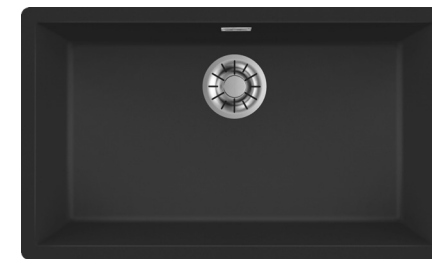

COCINAS MÁS
MODERNAS
CON LOS
LAVADEROS
FERRETTI

ZEUS Matte black sink 50.40
ZEUS Lavadero Negro Mate 50.40

55.6 x 45.6 x 20 cm Material Petratek Negro Mate 1 Poza

FA 16153

ZEUS Matte black sink 70.40
ZEUS Lavadero Negro Mate 70.40

116 x 50 x 20 cm Material Petratek Negro Mate 2 Pozas 1 Escurreidor

FA 16150

HERMES Signature Sink 53cm Built-in
HERMES Signature 53cm Empotrable

53.3 x 40.6 x 25.4 cm Material Acero inox. Acabado Satinado 1 Poza

FA 15270

HERMES Signature Sink 71cm Built-in
HERMES Signature 71cm Empotrable

71.1 x 40.6 x 25.4 cm Material Acero inox. Acabado Satinado 1 Poza

FA 15268

HERMES Signature Sink 83cm Built-in
HERMES Signature 83cm Empotrable

83.1 x 43.1 x 25.4 cm Material Acero inox. Acabado Satinado 2 Pozas

FA 15271

HERMES Signature Sink Built-in
HERMES Signature Empotrable

71.1 x 43.18 x 25.4 cm Material Acero inox. Acabado Satinado 1 Poza