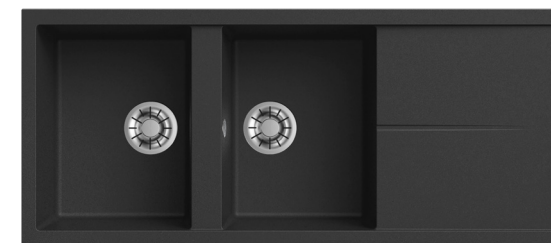

75.6 x 45.6 x 20 cm Material Petratek Negro Mate 1 Poza

FA 16152

ZEUS Matte black sink 100.50
ZEUS Lavadero Negro Mate 100.50

100 x 50 x 20 cm Material Petratek Negro Mate 1 Poza 1 Escurreidor

FA 16151

ZEUS Matte black sink 116.50
ZEUS Lavadero Negro Mate 116.50

116 x 50 x 20 cm Material Petratek Negro Mate 2 Pozas 1 Escurreidor

FA 16150

HERMES Signature Sink 53cm Built-in
HERMES Signature 53cm Empotrable

53.3 x 40.6 x 25.4 cm Material Acero inox. Acabado Satinado 1 Poza

FA 15270

HERMES Signature Sink 71cm Built-in
HERMES Signature 71cm Empotrable

71.1 x 40.6 x 25.4 cm Material Acero inox. Acabado Satinado 1 Poza

FA 15268

HERMES Signature Sink 83cm Built-in
HERMES Signature 83cm Empotrable

83.1 x 43.1 x 25.4 cm Material Acero inox. Acabado Satinado 2 Pozas

FA 15271

HERMES Signature Sink Built-in
HERMES Signature Empotrable

71.1 x 43.18 x 25.4 cm Material Acero inox. Acabado Satinado 1 Poza