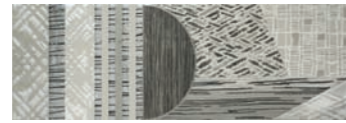

Tribeca

9528 WALL TILES - REVESTIMIENTO
WHITE BODY TILE. 12"x36"
PASTA BLANCA. 30X90 CM

Rectificado 9528 Bone 30x90 B079

Rectificado 9528 Bone 30x90 Relieve B088

Rectificado 9528 Grey 30x90 B079

Rectificado 9528 Grey 30x90 Relieve B088

Decor 9528 Grey 30x90 Deire P192

Rectificado 9528 Sand 30x90 B079

Rectificado 9528 Sand 30x90 Relieve B088

Decor 9528 Sand 30x90 Deire P192

Rectificado 9528 Grey 30x90
Rectificado 9528 Grey 30x90 Relieve
Rectificado 1819 Grey 100x100