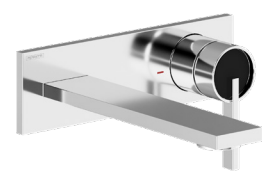

STRATTOS Wall mounted single-lever faucet
STRATTOS Monocomando a la pared

Product code / Código de producto	FA 8622
Material / Material	Heavy bronze / Bronce pesado
Spout reach / Alcance del pico	208 mm
Faucet hole / Agujero de grifería	2
Installation type / Tipo de instalación	To the wall / A la pared

Chrome - Cromado