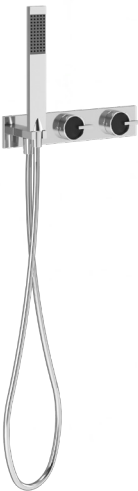

# STRATTOS

Faucets for bathrooms and bathtub  
**Griferías para baños y ducha**

Heavy bronze  
**Bronce pesado**

Minimalist design  
**Diseño minimalista**

Faucets  
**Griferías**

Chrome - Cromado / FA 8621  
Black matt - Negro mate / FA 8624

Chrome - Cromado / FA 8622  
Black matt - Negro mate / FA 8625

Shower / tub faucets  
**Griferías de ducha / tina**

Chrome Cromado  
**FA 8623**  
Black matt Negro mate  
**FA 8626**

Chrome Cromado  
**FA 8627**  
Black matt Negro mate  
**FA 8628**