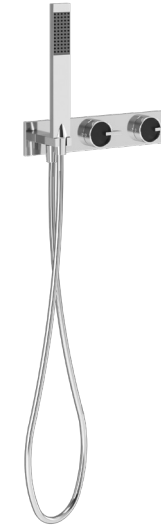

STRATTOS High single lever deck mount faucet  
**STRATTOS Monocomando alto al mueble**

Product code / Código de producto	FA 8621
Material / Material	Heavy bronze / <b>Bronce pesado</b>
Height / Altura	338 mm
Spout reach / Alcance del pico	191 mm
Spout height / Altura del pico	221.5 mm
Faucet hole / Agujero de grifería	1
Installation type / Tipo de instalación	Deck mount / <b>Al mueble</b>

Chrome - Cromado

STRATTOS Black high single lever deck mount faucet  
**STRATTOS Monocomando negro alto al mueble**

Product code / Código de producto	FA 8624
Material / Material	Heavy bronze / <b>Bronce pesado</b>
Height / Altura	338 mm
Spout reach / Alcance del pico	191 mm
Spout height / Altura del pico	221.5 mm
Faucet hole / Agujero de grifería	1
Installation type / Tipo de instalación	Deck mount / <b>Al mueble</b>

Black matt - Negro mate

STRATTOS Single lever faucet + hand shower  
**STRATTOS Monocomando + ducha de mano**

Product code / Código de producto	FA 8623
Material / Material	Heavy bronze / <b>Bronce pesado</b>
Hand shower ht. / Altura ducha mano	235 mm
Canopy height / Altura de canopla	60 mm
Canopy lenght / Largo de canopla	310 mm
Installation type / Tipo de instalación	To the wall / <b>A la pared</b>