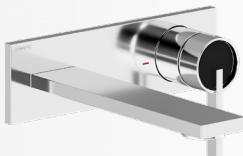

# STRATTOS

Faucets for bathrooms and bathtub  
**Griferías para baños y ducha**

Heavy bronze  
**Bronce pesado**

Minimalist design  
**Diseño minimalista**

Faucets  
**Griferías**

Chrome - Cromado / FA 8621  
Black matt - Negro mate / FA 8624