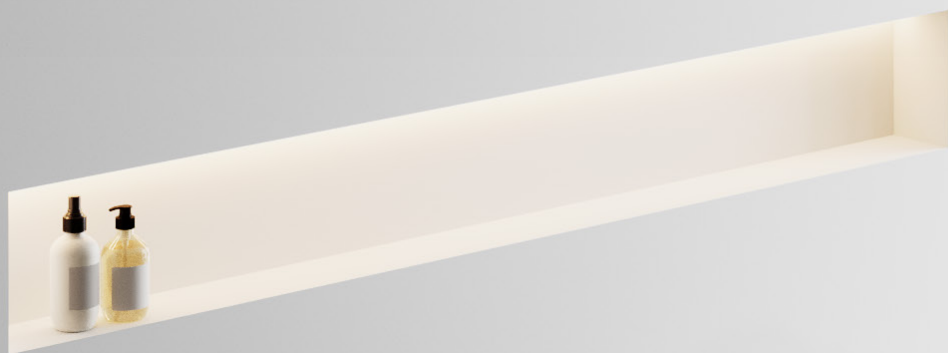

ferrettistore.com

TINAS DE BAÑO

FERRETTI store

BATH TUBS TINAS

CREA UN ESPACIO
PERFECTO Y DE
ENSUEÑO CON
NUESTRAS TINAS
FERRETTI

ARES Bathtub Matt A170
ARES Tina Mate A170

Product code / Código de producto FA 13900

Product code / Código de producto FA 13957

QBIX Bathtub Matt A170
QBIX Tina Mate A170

Product code / Código de producto FA 13973

- ① VENUS Signature bathtub A169
VENUS Tina signature A169
- ② Alpha Black single lever bathtub faucet with hand shower
Alpha Monocomando negro para tina + ducha de mano

- ③ Alpha Black deck mounted basin faucet
Alpha Lavatorio negro bajo al mueble
- ④ Stixx Espejo con luz led con encendido touch
Stixx Mirror with led light with touch on

Our bathtub collection combines contemporary design and comfort in pieces that elevate the bathroom without excess. Crafted from high quality materials and carefully selected finishes, they deliver a superior user experience.

Nuestra colección de tinas combina diseño contemporáneo y confort en piezas que elevan el baño sin excesos. Fabricadas con materiales de alta calidad y acabados cuidadosamente seleccionados, ofrecen una experiencia de uso superior.