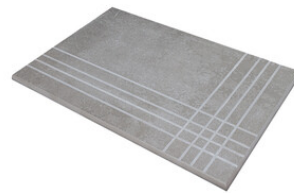

HEXAGON CREAM BRILLO 26X27
SP2051 | BRILLO |

Peldaños Técnicos

Porcelánico

RODAPIÉ 10X60
| 60X120 / 24"x48"

RODAPIÉ 10X60 PULIDO
| 60X120 / 24"x48"

RODAPIÉ 7,5X60
| 60X60 / 24"x24"

RODAPIÉ 11X75 PULIDO
| 75X150 / 30"x59"

PELDAÑO ROMO 60X120
| 60X120 / 24"x48"

PELDAÑO ROMO 60X60
| 60X60 / 24"x24"

PELDAÑO ANGULO ROMO 60X120
| 60X120 / 24"x48"

PELDAÑO ANGULO ROMO 60X60
| 60X60 / 24"x24"

PELDAÑO GRADONE RECTO 60X120
| 60X120 / 24"x48"