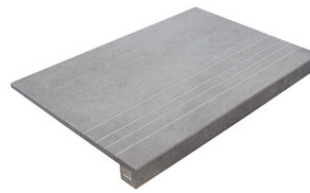

PELDAÑO ANGULO GRADONE RECTO 60X120
| 60X120 / 24"x48"