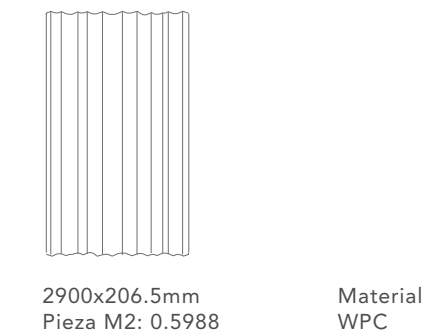

Información técnica Wall Panels Interior

Wall Panels Small

Formato

Accesorios de Perfiles

Material PVC + Aluminio

Wall Panels Galaxy

Formato

Accesorios de Perfiles

Accesorios de Perfiles

Material WPC

Wall Panels Wave

Formato

Accesorios de Perfiles

Material WPC

Aplicaciones (donde usar)

Paredes
Techos

Beneficios y características

Fácil mantenimiento
Apariencia de madera