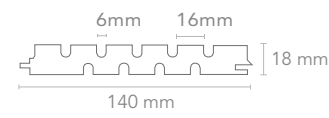

Plano Vertical