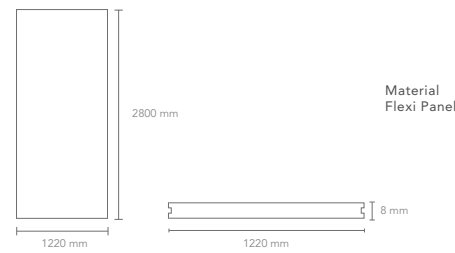

### Formato

2900x149mm  
Pieza M2: 0.4321 Material WPC

### Formatos

2900x149mm\*  
Pieza M2: 0.4321

3000x148mm\*\*  
Pieza M2: 0.444

Material WPC

### Formatos

2800x1220x8mm  
Pieza M2: 3.4160