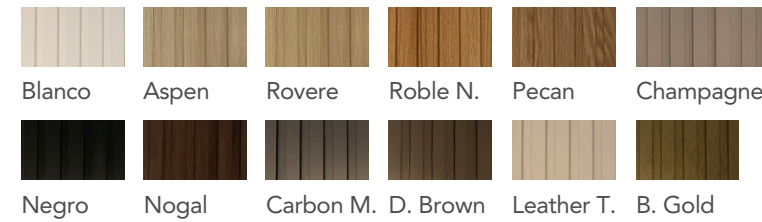

Información técnica Wall Panels Interior

Wall Panels Small