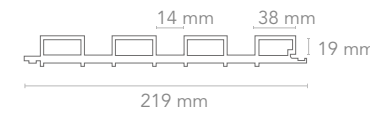

Plano Vertical