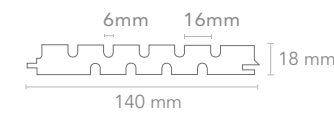

Plano Vertical