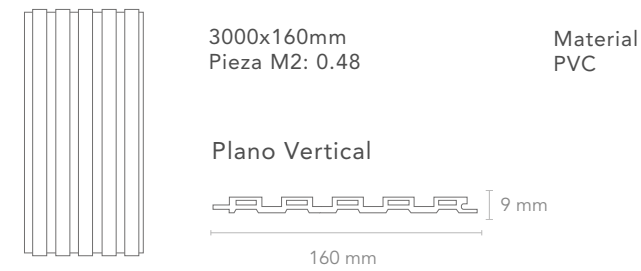

Información técnica Wall Panels Interior

Wall Panels Small

Formato

Accesorios de Perfiles

Material PVC + Aluminio

Wall Panels Galaxy

Formato

Accesorios de Perfiles

Accesorios de Perfiles

Material WPC

Wall Panels Wave

Formato

Accesorios de Perfiles

Material WPC

Aplicaciones (donde usar)

Paredes
Techos

Beneficios y características

Fácil mantenimiento
Apariencia de madera