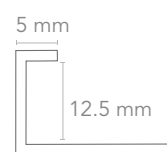

Negro Gris Dorado