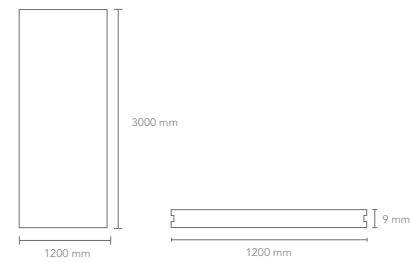

Formatos

3000x1200x9mm
Pieza M2: 3.6

Material PVC

Accesorios de perfiles

Perfil "U" de Terminación

Colores Disponibles

Perfil "T" de Transición

Perfil "P" de Esquinas o terminación

Conexión para Flatt
3000x9 mm

Material PVC + Aluminio
Largo 3000 mm