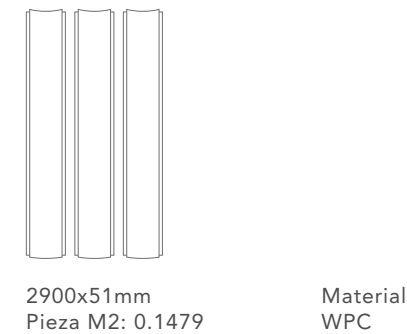

Información técnica Wall Panels Interior

Wall Panels Small

Formato

Accesorios de Perfiles

Material PVC + Aluminio

Wall Panels Galaxy

Formato

Accesorios de Perfiles

Accesorios de Perfiles

Material WPC

Wall Panels Wave

Formato

Accesorios de Perfiles

Material WPC

Aplicaciones (donde usar)

Paredes
Techos

Beneficios y características

Fácil mantenimiento
Apariencia de madera