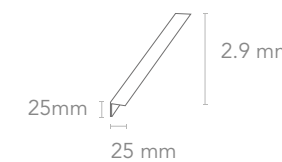

### Formato

2900x149mm  
Pieza M2: 0.4321 Material WPC

### Formatos

2900x149mm\*  
Pieza M2: 0.4321

3000x148mm\*\*  
Pieza M2: 0.444

Material WPC

### Plano Vertical

### Perfil "X" de Esquinas

Solo para Slim Cherry  
2900x24x24 mm

Material WPC