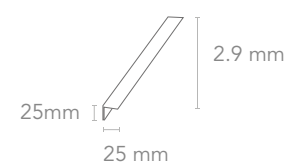

Accesorios de Perfiles

Perfil "L" de Terminación o esquinas

Melbourne Milan