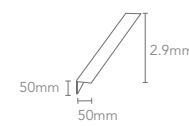

Accesorios de Perfiles

Perfil "U" de Terminación