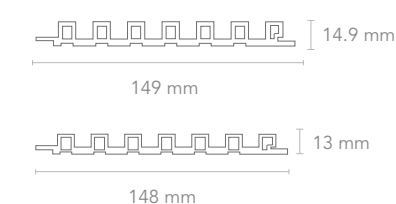

### Formato

2900x149mm  
Pieza M2: 0.4321 Material WPC

### Formatos

2900x149mm\*  
Pieza M2: 0.4321

3000x148mm\*\*  
Pieza M2: 0.444

Material WPC

### Plano Vertical