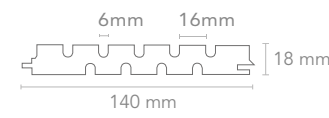

Plano Vertical

Aplicaciones (donde usar)

Pared
Fachada
Revestimiento

Wall Panels Bambú Negro Int. / Ext.

Formato

2000x140x18mm
Pieza M2: 0.28

Material
Bambú

Plano Vertical