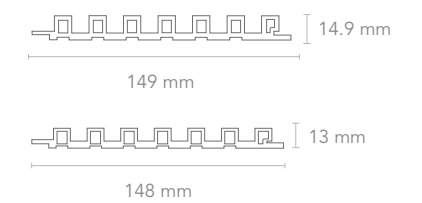

Plano Vertical