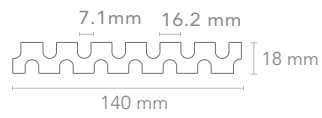

Formato

2900x149mm
Pieza M2: 0.4321 Material WPC

Plano Vertical

Accesorios de Perfiles

Perfil "L" de Terminación o esquinas

Melbourne Milan

Características

Material WPC
Acabado Mate

Información técnica Wall Panels Bambú (Interior / Exterior)

Wall Panels Bambú Natural Interior

Formato

2900x140x18mm
Pieza M2: 0.28

Material
Bambú

Plano Vertical

Beneficios y características

Diseño moderno
minimalista