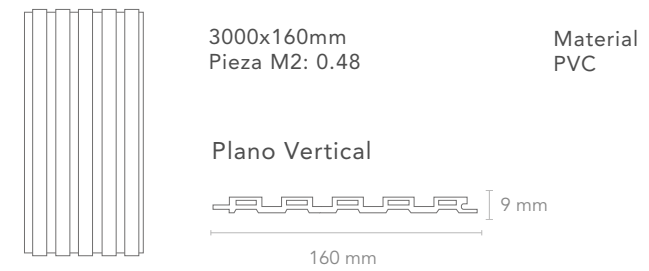

Formato

2900x149mm
Pieza M2: 0.4321 Material WPC

Plano Vertical

Accesorios de Perfiles

Perfil "L" de Terminación o esquinas

Melbourne Milan

Características

Material WPC
Acabado Mate

Wall Panels Mini XS

Venezia Verona Caramel Cosmo Tokio Dubai Nairobi Leather B.

Formato

3000x100mm
Pieza M2: 0.300 Material WPC

Plano Vertical

Accesorios de Perfiles

Perfil "U" de Terminación

Material Aluminio

Plano Vertical

Accesorios de Perfiles

Perfil "L" de Terminación o esquinas

Material WPC + Aluminio

Colores Disponibles

Nut Cherry Toscana Humo Oslo Linen Grey

Perfil "X" de Esquinas

Solo para Slim Cherry
2900x24x24 mm

Material WPC

Información técnica Wall Panels Interior

Wall Panels Small

Formato

Accesorios de Perfiles

Perfil "U" de Terminación
 Colores Disponibles: Rovere, Aspen, Pecan, Roble N., Leather T, Negro, Blanco, Champagne.
 Dimensions: 6 mm top, 11.9 mm height, 26 mm width.