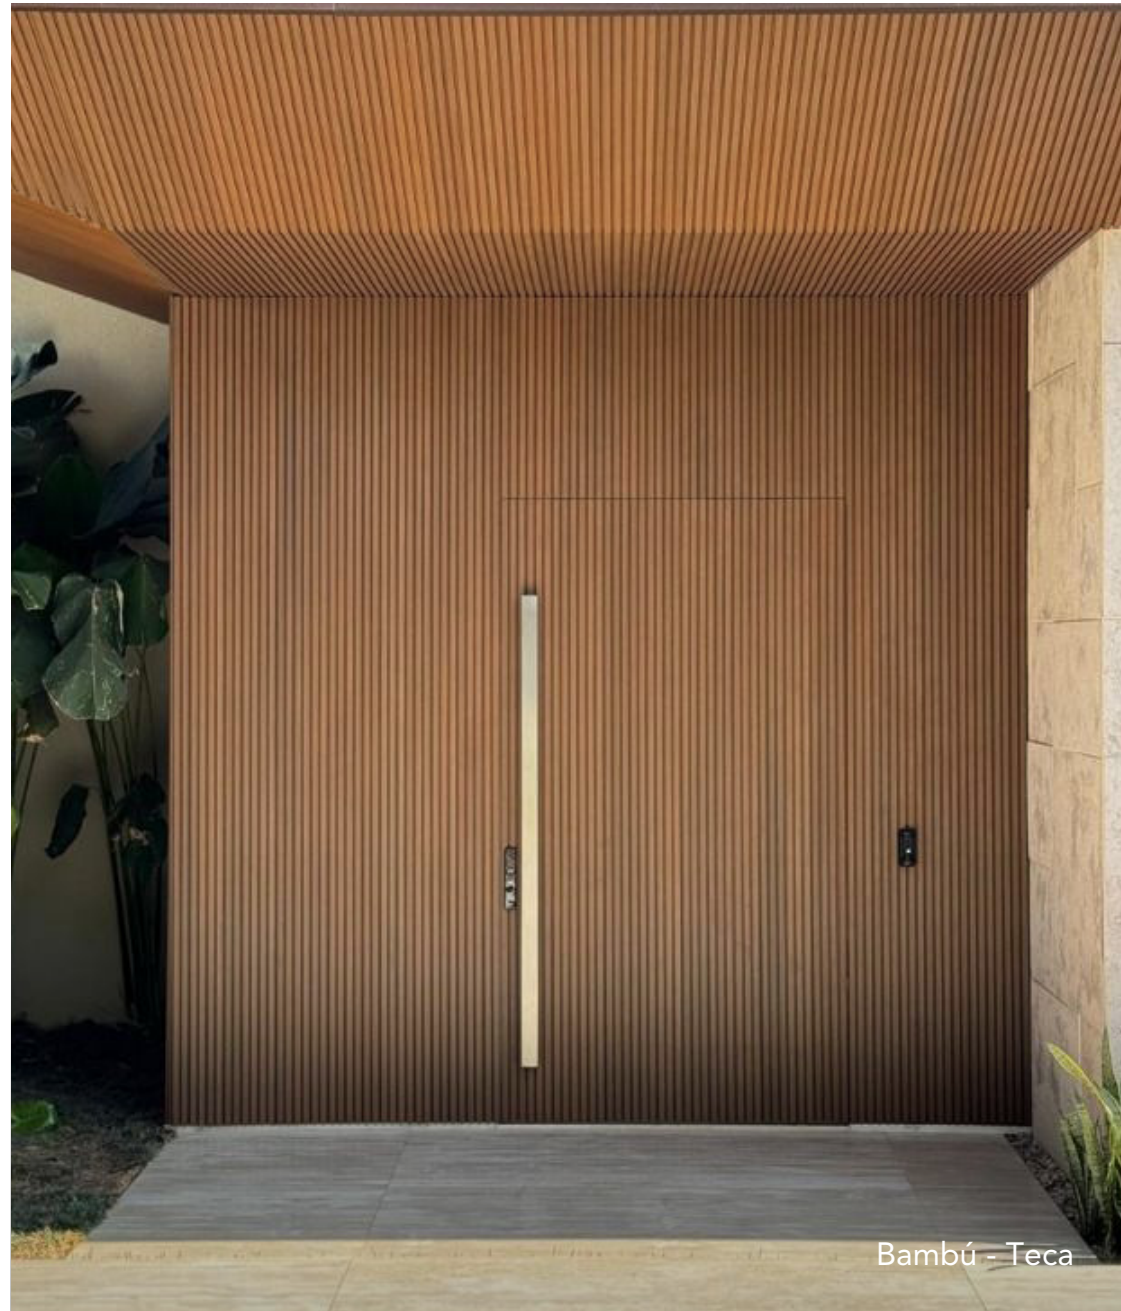

TRANSFORMA TUS ESPACIOS CON WALL PANELS BAMBÚ