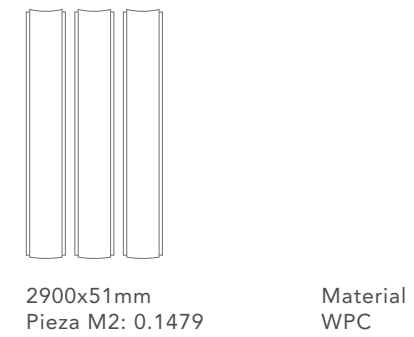

Material WPC

Información técnica Wall Panels Interior

Wall Panels Small

Formato

Accesorios de Perfiles

Perfil "U" de Terminación
 Colores Disponibles: Rovere, Aspen, Pecan, Roble N., Leather T, Negro, Blanco, Champagne.
 Dimensions: 6 mm top, 11.9 mm height, 26 mm width.

Perfil "T" de Transición
 Colores Disponibles: Roble N., Aspen, Rovere, Pecan.
 Dimensions: 12 mm top, 7.1 mm height.

Perfil "P" de Esquinas o terminación
 Colores Disponibles: Roble N., Pecan, Aspen, Rovere, Leather T., Blanco, Dark Brown, M. Carbon.
 Dimensions: 18 mm top, 9.8 mm height.

Perfil de Aluminio para Cinta Led
 Colores Disponibles: Bronce, Rose Gold, Negro.
 Dimensions: 3000 mm length.

Material PVC + Aluminio

Wall Panels Galaxy

Formato

Accesorios de Perfiles

Perfil "L" de Terminación o esquinas
 Colores Disponibles: Nut, Humo, Cherry, Melbourne.
 Dimensions: 25mm top, 25mm width, 2.9mm height.

Material WPC

Wall Panels Wave

Formato

Accesorios de Perfiles

Perfil "L" de Terminación o esquinas
 Colores Disponibles: Milan, Cherry, Humo.
 Dimensions: 25mm top, 25mm width, 2.9mm height.

Material WPC

Aplicaciones (donde usar)