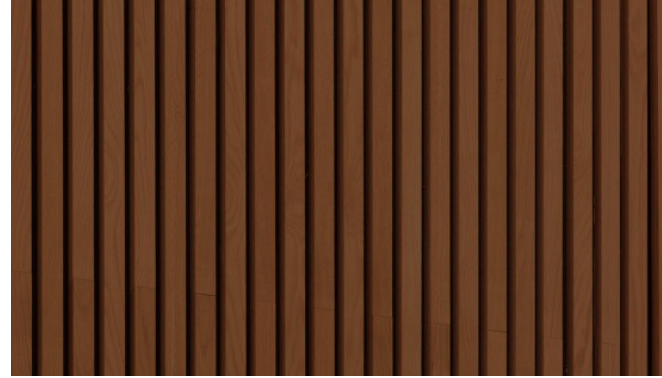

Wall Panels Bambú Teca Int. / Ext.

Formato

2500x140x18mm
Pieza M2: 0.35

Material
Bambú

Plano Vertical

Aplicaciones (donde usar)

Pared
Fachada
Revestimiento