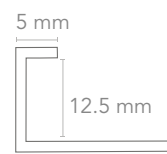

Formato

2900x149mm
Pieza M2: 0.4321 Material WPC

Plano Vertical

Accesorios de Perfiles

Perfil "L" de Terminación o esquinas

Melbourne Milan

Características

Material WPC
Acabado Mate

Wall Panels Mini XS

Venezia Verona Caramel Cosmo Tokio Dubai Nairobi Leather B.

Formato

3000x100mm
Pieza M2: 0.300 Material WPC

Plano Vertical

Accesorios de Perfiles

Perfil "U" de Terminación

Material Aluminio

Negro Gris Dorado

Wall Panels Slim

Verona** Viena** Venezia** Oslo* Cherry* Nairobi**

Nut* Toscana* Cosmo** Humo* Lunar A.** Linen G.*

Formatos

2900x149mm*
Pieza M2: 0.4321

3000x148mm**
Pieza M2: 0.444

Material WPC

Información técnica Wall Panels Bambú (Interior / Exterior)

Wall Panels Bambú Natural Interior

Formato

2900x140x18mm
Pieza M2: 0.28

Material
Bambú

Plano Vertical

Beneficios y características

Diseño moderno
minimalista