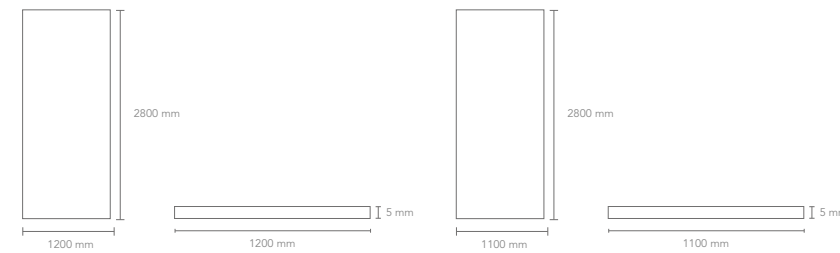

Material WPC

Wall Panels Wave

Formato

Accesorios de Perfiles

Perfil "L" de Terminación o esquinas
 Colores Disponibles: Milan, Cherry, Humo.
 Dimensions: 25mm top, 25mm width, 2.9mm height.

Material WPC

Aplicaciones (donde usar)

Perfil "U" de Terminación

Colores Disponibles

Perfil "T" de Transición

Perfil "P" de Esquinas o terminación

Conexión para Flatt
3000x9 mm

Color: Gris

Material PVC + Aluminio
Largo 3000 mm

Flatt Panels Interior

Cherry Humo Nut

Formatos

2800x1200x5mm
Pieza M2: 3.36

2800x1100x5mm
Pieza M2: 3.308

Material WPC

Accesorios de perfiles

Perfil "L" de Terminación o esquinas

Colores Disponibles