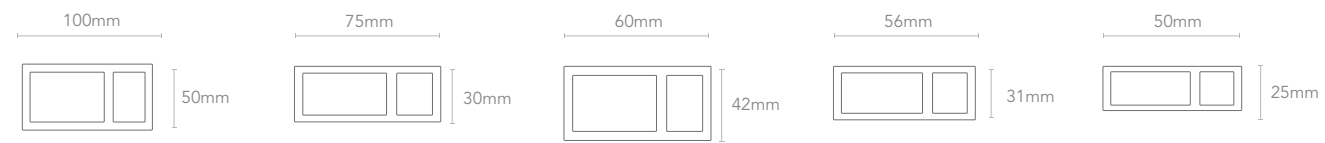

Material WPC

Wall Panels Wave

Formato

Accesorios de Perfiles

Perfil "L" de Terminación o esquinas
 Colores Disponibles: Milan, Cherry, Humo.
 Dimensions: 25mm top, 25mm width, 2.9mm height.

Material WPC

Aplicaciones (donde usar)

MODERNIZA TUS ESPACIOS

Información técnica Listones Arquitectónicos (Interior / Exterior)

Liston Arquitectónico (Modelo 753)

Formatos

Modelos

Colores

Componentes

Tubo Galvanizado de Refuerzo Clip U Tornillo para Clip