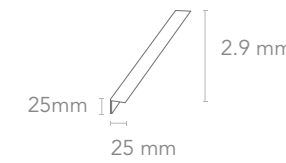

Información técnica Wall Panels Interior

Wall Panels Mini

Formato

2900x149mm
Pieza M2: 0.4321 Material WPC

Plano Vertical

Accesorios de Perfiles

Perfil "L" de Terminación o esquinas

Características

Material WPC
Acabado Mate

Wall Panels Mini XS

Formato

3000x100mm
Pieza M2: 0.300 Material WPC

Plano Vertical

Accesorios de Perfiles

Perfil "U" de Terminación

Material Aluminio

Wall Panels Slim

Formatos

2900x149mm*
Pieza M2: 0.4321

3000x148mm**
Pieza M2: 0.444

Material WPC

Plano Vertical

Accesorios de Perfiles

Perfil "L" de Terminación o esquinas

Material WPC + Aluminio

Colores Disponibles

Perfil "X" de Esquinas

Solo para Slim Cherry
2900x24x24 mm

Material WPC