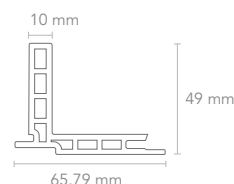

Material WPC

Wall Panels Wave

Formato

Accesorios de Perfiles

Perfil "L" de Terminación o esquinas
 Colores Disponibles: Milan, Cherry, Humo.
 Dimensions: 25mm top, 25mm width, 2.9mm height.

Material WPC

Aplicaciones (donde usar)

Material
WPC

Plano Vertical

Wall Panels Track

Melbourne Humo Cherry Nut

Formato

2900x66x49mm
Pieza M2: 1.914

Material
WPC

Plano Vertical

Wall Panels Scala

Linen Grey Melbourne Cherry Humo Nut

Formato

2900x170x18mm
Pieza M2: 0.493

Material
WPC

Plano Vertical

Wall Panels Arcus

Sevilla Siena Nut Humo Doha

Formato

2900x320x30mm
Pieza M2: 0.928

Material
WPC

Plano Vertical

Beneficios y características

Aislamiento
acústico superior

Material
eco-friendly

Resistente
a las termitas