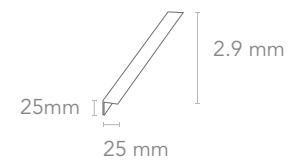

Formato

2900x149mm
Pieza M2: 0.4321 Material WPC

Plano Vertical

Accesorios de Perfiles

Perfil "L" de Terminación o esquinas

Melbourne Milan

Características

Material WPC
Acabado Mate

Wall Panels Mini XS

Venezia Verona Caramel Cosmo Tokio Dubai Nairobi Leather B.

Formato

3000x100mm
Pieza M2: 0.300 Material WPC

Plano Vertical

Accesorios de Perfiles

Perfil "U" de Terminación

Material Aluminio

Negro Gris Dorado

Wall Panels Slim

Verona** Viena** Venezia** Oslo* Cherry* Nairobi**

Nut* Toscana* Cosmo** Humo* Lunar A.** Linen G.*

Formatos

2900x149mm*
Pieza M2: 0.4321

3000x148mm**
Pieza M2: 0.444

Material WPC

Material WPC

Wall Panels Wave

Formato

Accesorios de Perfiles

Perfil "L" de Terminación o esquinas
 Colores Disponibles: Milan, Cherry, Humo.
 Dimensions: 25mm top, 25mm width, 2.9mm height.

Material WPC

Aplicaciones (donde usar)