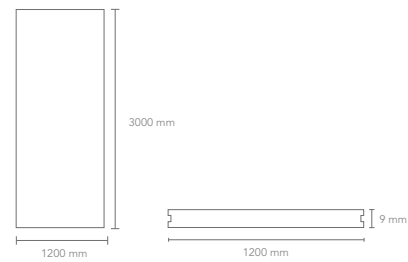

2800x1220x8mm
Pieza M2: 3.4160

Accesorios de perfiles

Perfil "U" de Terminación
2800x8.5x8.5 mm

Colores Disponibles

Perfil "T" de Transición
2800x8.5x8.5 mm
Uso de ranurado a plano

Colores Disponibles

Conexión para Flatt
3000x8 mm

Color: Negro

Material Aluminio
Largo 3000 mm

Flatt Panels Interior

Aspen Rovere Roble N. Pecan

Formatos

3000x1200x9mm
Pieza M2: 3.6

Material PVC

Accesorios de perfiles

Cherry Humo Nut

Formatos

2800x1200x5mm
Pieza M2: 3.36

2800x1100x5mm
Pieza M2: 3.308

Material WPC

Accesorios de perfiles

Perfil "L" de Terminación o esquinas

Colores Disponibles