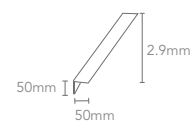

Formato

2900x149mm
Pieza M2: 0.4321 Material WPC

Plano Vertical

Accesorios de Perfiles

Perfil "L" de Terminación o esquinas

Melbourne Milan

Características

Material WPC
Acabado Mate

Cherry Humo Nut

Formatos

2800x1200x5mm
Pieza M2: 3.36

2800x1100x5mm
Pieza M2: 3.308

Material WPC

Accesorios de perfiles

Perfil "L" de Terminación o esquinas

Colores Disponibles

Wall Panels Small

Formato

2900x127x25mm
Pieza M2: 0.3683

Material
WPC

Plano Vertical

Accesorios de Perfiles

Perfil "U" de Terminación

Material WPC

Wall Panels Large

Formato

2900x219x26mm
Pieza M2: 0.6351

Material
WPC

Plano Vertical

Accesorios de Perfiles

Perfil "U" de Terminación

Material WPC