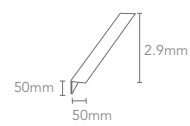

Formato

2900x149mm
Pieza M2: 0.4321 Material WPC

Plano Vertical

Accesorios de Perfiles

Perfil "L" de Terminación o esquinas

Melbourne Milan

Características

Material WPC
Acabado Mate

Cherry Humo Nut

Formatos

2800x1200x5mm
Pieza M2: 3.36

2800x1100x5mm
Pieza M2: 3.308

Material WPC

Accesorios de perfiles

Perfil "L" de Terminación o esquinas

Colores Disponibles

Wall Panels Small

Formato

2900x127x25mm
Pieza M2: 0.3683

Material
WPC

Plano Vertical

Accesorios de Perfiles

Perfil "U" de Terminación

Material WPC

Wall Panels Large

Formato

2900x219x26mm
Pieza M2: 0.6351

Material
WPC

Plano Vertical

Accesorios de Perfiles

Perfil "U" de Terminación

Material WPC