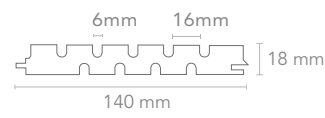

Plano Vertical