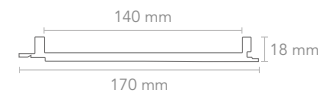

Material
WPC

Plano Vertical

Wall Panels Track

Melbourne Humo Cherry Nut

Formato

2900x66x49mm
Pieza M2: 1.914

Material
WPC

Plano Vertical

Wall Panels Scala

Linen Grey Melbourne Cherry Humo Nut

Formato

2900x170x18mm
Pieza M2: 0.493

Material
WPC

Plano Vertical

Wall Panels Arcus

Sevilla Siena Nut Humo Doha

Formato

2900x320x30mm
Pieza M2: 0.928

Material
WPC

Plano Vertical

Beneficios y características

Aislamiento
acústico superior

Material
eco-friendly

Resistente
a las termitas