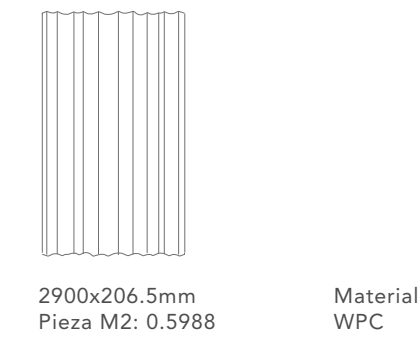

Formato

2900x149mm
Pieza M2: 0.4321 Material WPC

Plano Vertical

Accesorios de Perfiles

Perfil "L" de Terminación o esquinas

Melbourne Milan

Características

Material WPC
Acabado Mate

Material WPC

Información técnica Wall Panels Interior

Wall Panels Small

Formato

Accesorios de Perfiles

Perfil "U" de Terminación
 Colores Disponibles: Rovere, Aspen, Pecan, Roble N., Leather T, Negro, Blanco, Champagne.
 Dimensions: 6 mm top, 11.9 mm height, 26 mm width.

Perfil de Aluminio para Cinta Led
 Colores Disponibles: Bronce, Rose Gold, Negro.
 Dimensions: 3000 mm length.

Material PVC + Aluminio

Wall Panels Galaxy

Formato

Accesorios de Perfiles

Perfil "L" de Terminación o esquinas
 Colores Disponibles: Nut, Humo, Cherry, Melbourne.
 Dimensions: 25mm top, 25mm width, 2.9mm height.

Material WPC

Wall Panels Wave

Formato

Accesorios de Perfiles

Perfil "L" de Terminación o esquinas
 Colores Disponibles: Milan, Cherry, Humo.
 Dimensions: 25mm top, 25mm width, 2.9mm height.

Material WPC

Aplicaciones (donde usar)