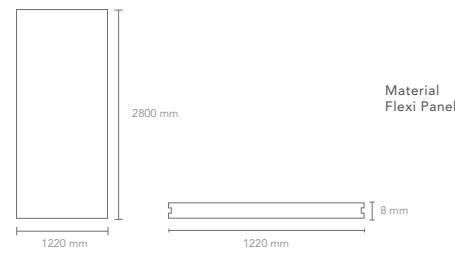

Formato

2900x149mm
Pieza M2: 0.4321 Material WPC

Plano Vertical

Accesorios de Perfiles

Perfil "L" de Terminación o esquinas

Melbourne Milan

Características

Material WPC
Acabado Mate

Material WPC

Wall Panels Wave

Formato

Accesorios de Perfiles

Perfil "L" de Terminación o esquinas
 Colores Disponibles: Milan, Cherry, Humo.
 Dimensions: 25mm top, 25mm width, 2.9mm height.

Material WPC

Aplicaciones (donde usar)

Formato

2900x320x30mm
Pieza M2: 0.928

Material
WPC

Plano Vertical

Beneficios y características

Aislamiento
acústico superior

Material
eco-friendly

Resistente
a las termitas

2800x1220x8mm
Pieza M2: 3.4160

Accesorios de perfiles

Perfil "U" de Terminación
2800x8.5x8.5 mm

Colores Disponibles

Perfil "T" de Transición
2800x8.5x8.5 mm
Uso de ranurado a plano

Colores Disponibles

Conexión para Flatt
3000x8 mm