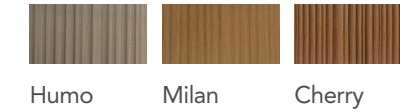

Perfil "T" de Transición
 Colores Disponibles: Roble N., Aspen, Rovere, Pecan.
 Dimensions: 12 mm top, 7.1 mm height.

Perfil "P" de Esquinas o terminación
 Colores Disponibles: Roble N., Pecan, Aspen, Rovere, Leather T., Blanco, Dark Brown, M. Carbon.
 Dimensions: 18 mm top, 9.8 mm height.

Perfil de Aluminio para Cinta Led
 Colores Disponibles: Bronce, Rose Gold, Negro.
 Dimensions: 3000 mm length.

Material PVC + Aluminio

Wall Panels Galaxy

Formato

Accesorios de Perfiles

Perfil "L" de Terminación o esquinas
 Colores Disponibles: Nut, Humo, Cherry, Melbourne.
 Dimensions: 25mm top, 25mm width, 2.9mm height.

Material WPC

Wall Panels Wave

Formato

Accesorios de Perfiles

Perfil "L" de Terminación o esquinas
 Colores Disponibles: Milan, Cherry, Humo.
 Dimensions: 25mm top, 25mm width, 2.9mm height.

Material WPC

Aplicaciones (donde usar)