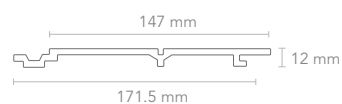

Material WPC

Wall Panels Wave

Formato

Accesorios de Perfiles

Perfil "L" de Terminación o esquinas
 Colores Disponibles: Milan, Cherry, Humo.
 Dimensions: 25mm top, 25mm width, 2.9mm height.

Material WPC

Aplicaciones (donde usar)

Scala - Nut

Arcus - Nut

Arcus - Siena

Información técnica Wall Panels Interior

Wall Panels Liso

Valencia

Formato

2900x171x12mm
Pieza M2: 0.4959

Material
WPC

Plano Vertical

Wall Panels Track

Melbourne Humo Cherry Nut

Formato

2900x66x49mm
Pieza M2: 1.914

Material
WPC

Plano Vertical