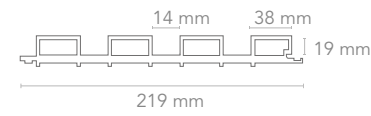

Wall Panels Large

Formato

2900x219x26mm
Pieza M2: 0.6351

Material
WPC

Plano Vertical

Accesorios de Perfiles

Perfil "U" de Terminación

Material WPC