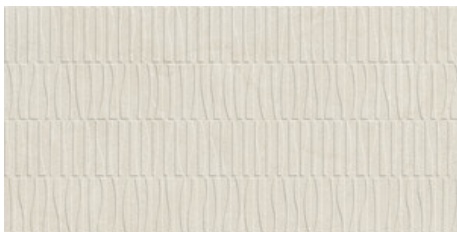

MULAN IVORY MATE 60x120 SL RC
G.208 | MATE | Pasta Neutra
Rectificado.