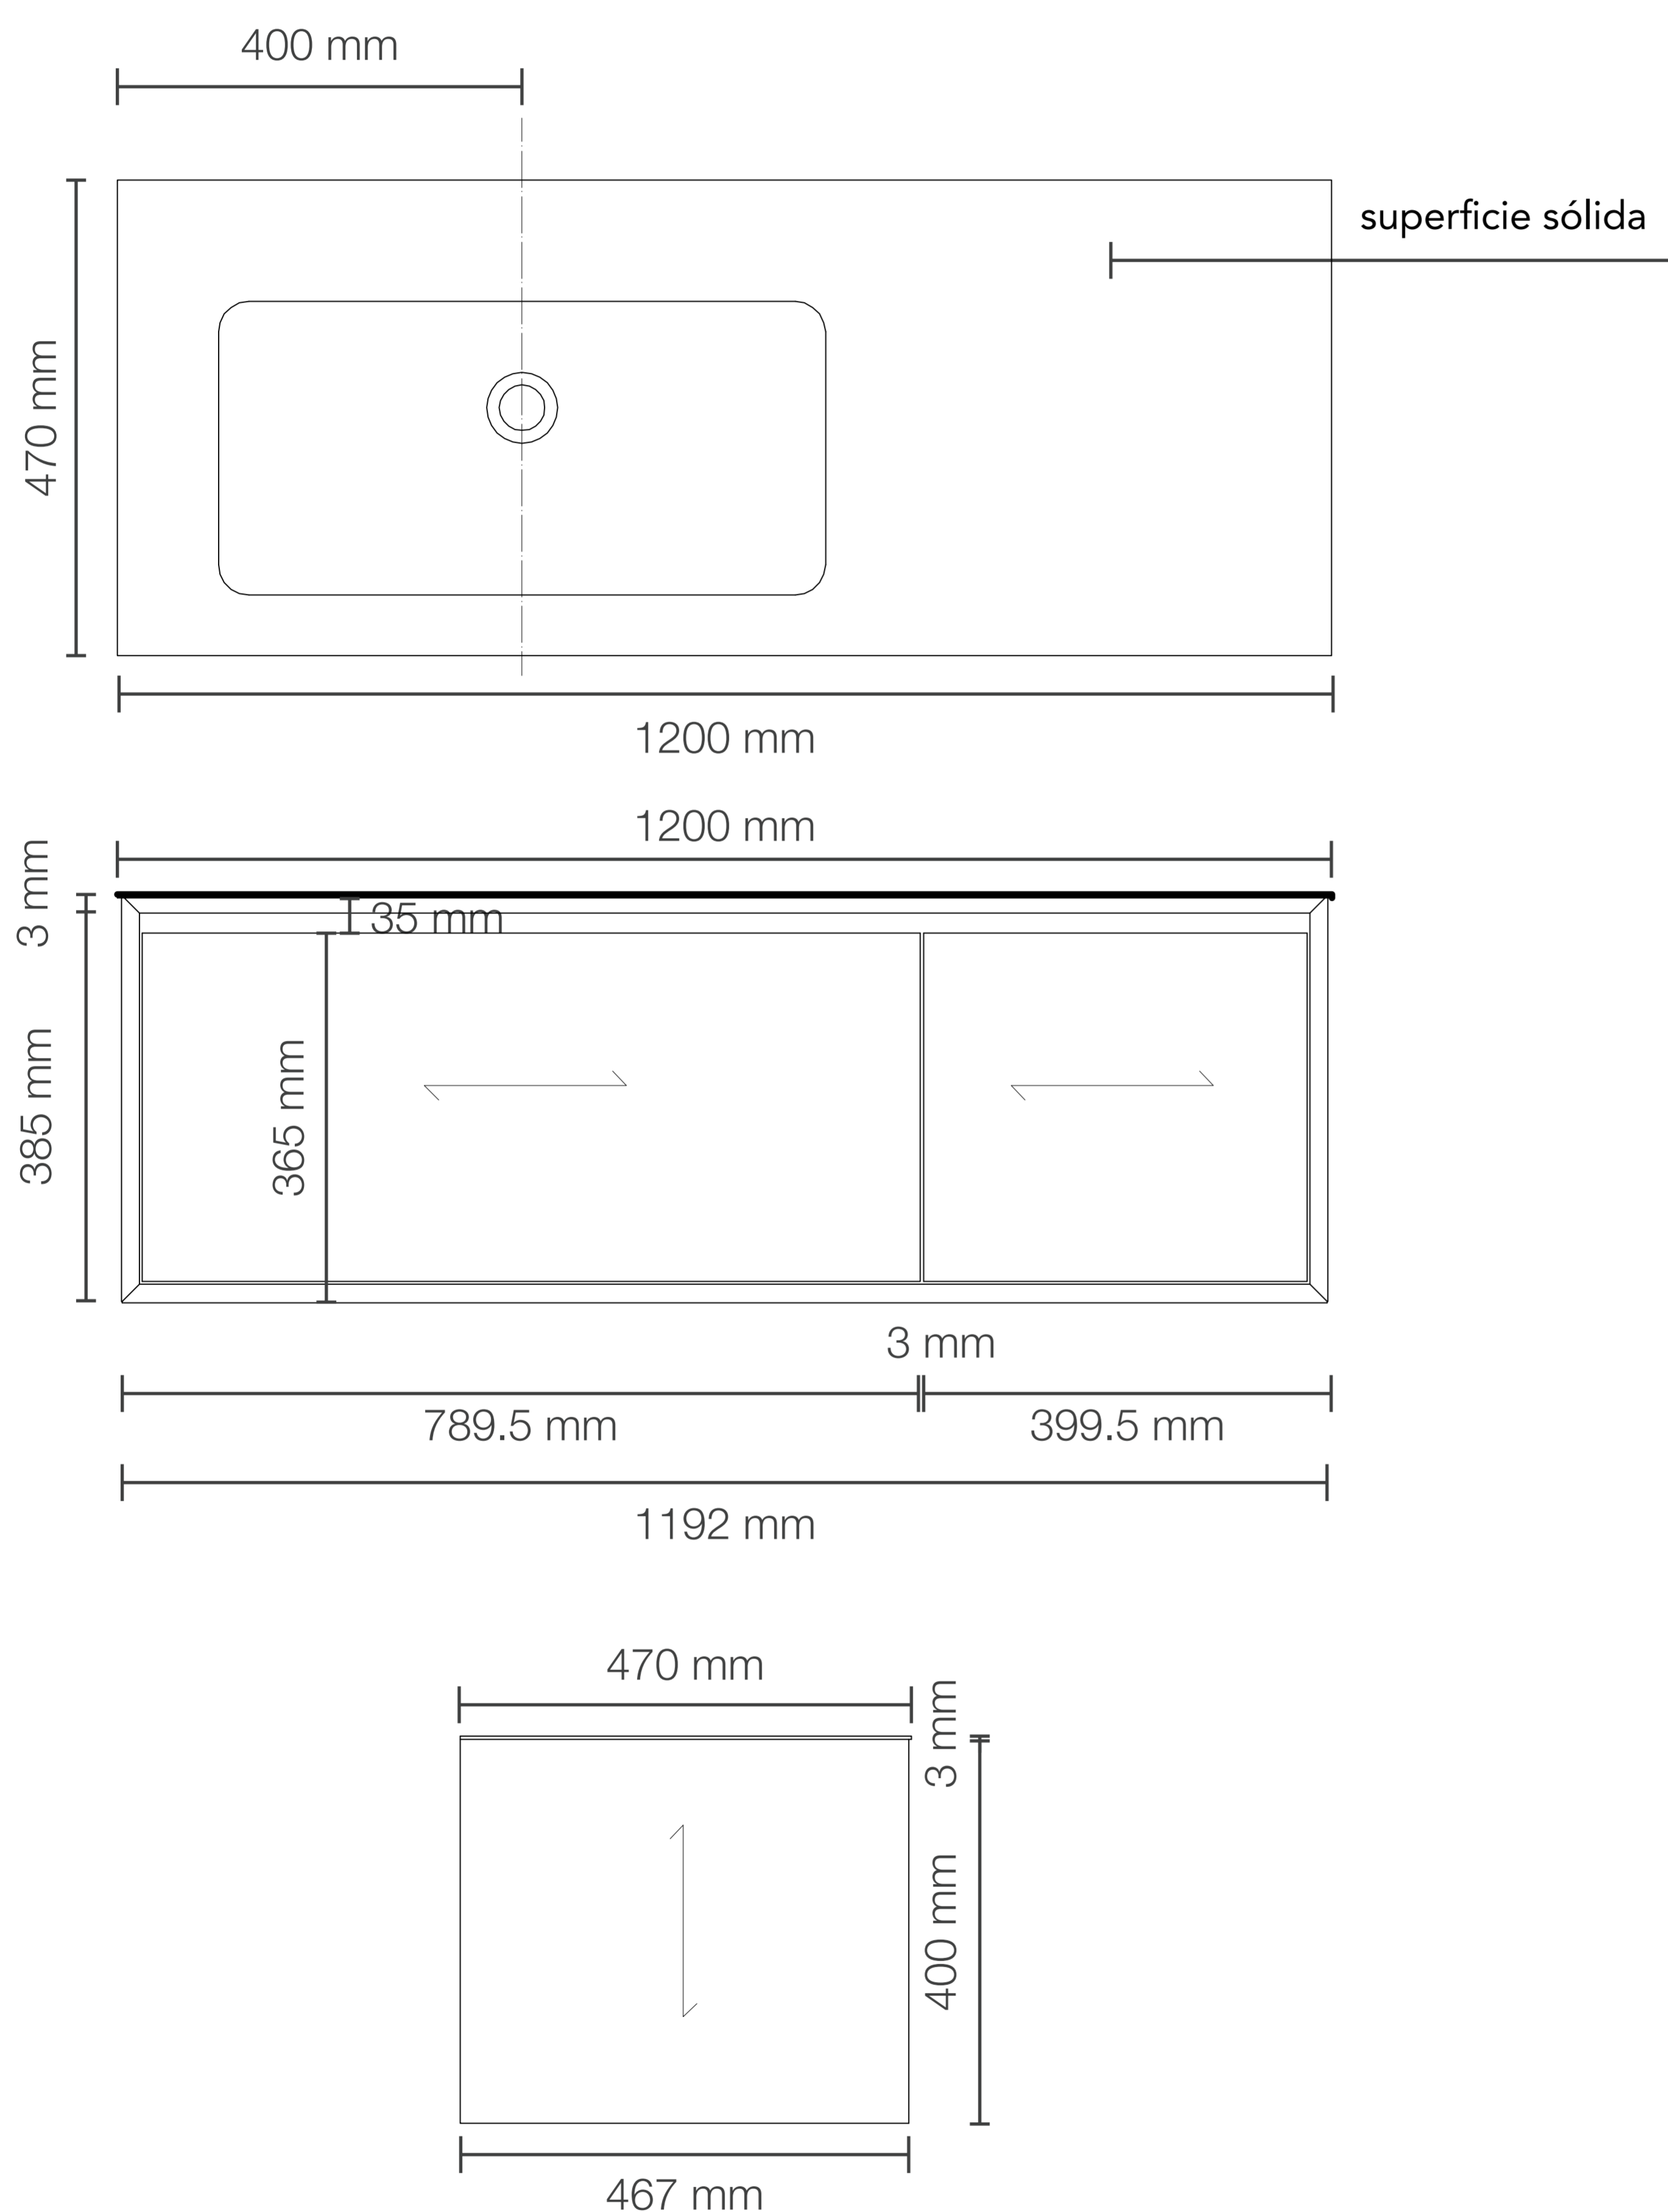

MUEBLE DE BAÑO KRONOS LATTE DE 1200x470x410 MM CON TABLERO MATT FERRETTI SIGNATURE

Extra **Durable**

Ovalin Integrado a la encimera
Para mueble integrado

2

3

Tablero Matt
Acabado blanco mate

Fabricado con madera contrachapada
Para máxima duración

MUEBLE DE BAÑO KRONOS LATTE DE 1200x470x410 MM CON TABLERO MATT FERRETTI SIGNATURE

FERRETTI

Código de Producto	FA12780
Material (mueble)	Madera Contrachapada
Material (tablero)	Matt
Línea	Kronos
Medidas (mueble)	1190x465x400 mm
Medidas (encimera)	1200x470x160 mm
Lavatorio	Si incluye
Accesorios	Cajones Slow-Close
Recomendación de altura para instalación	900 mm
Perforación para grifería	No tiene perforación se debe hacer con broca de madera según requerimiento del cliente.