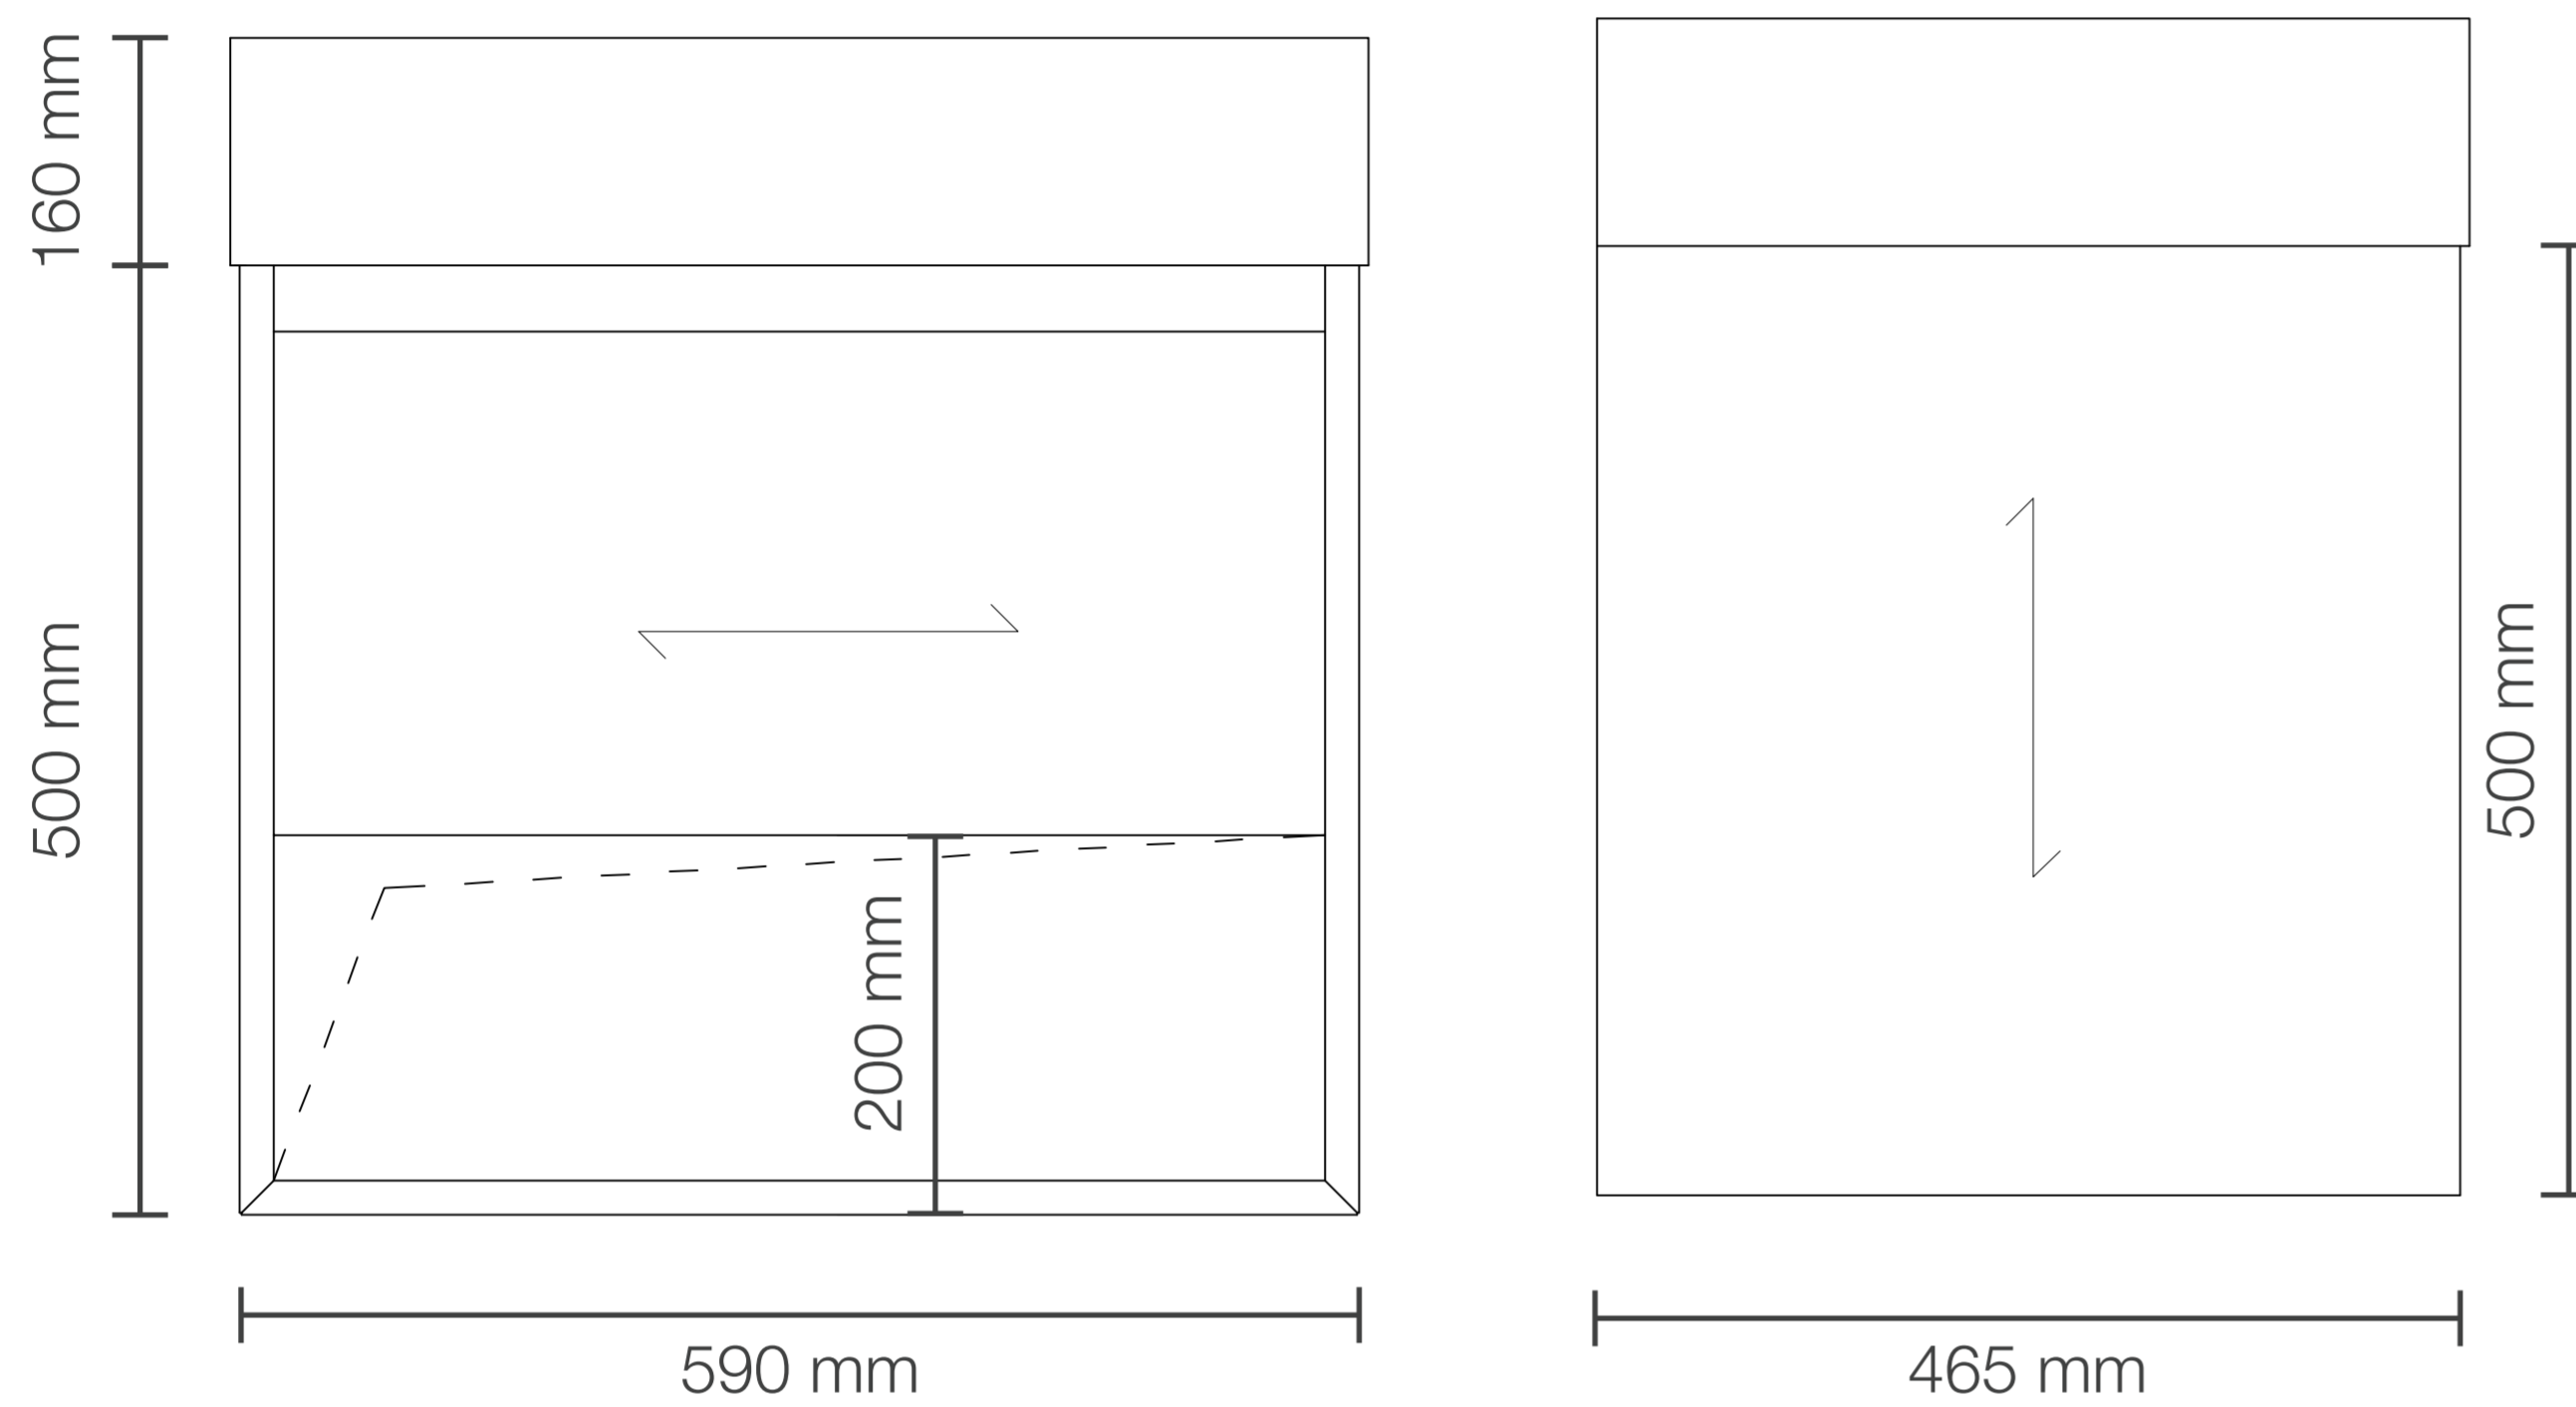

MUEBLE DE BAÑO KRONOS LATTE DE 600x460x623 MM CON TABLERO MATT FERRETTI SIGNATURE

Extra **Durable**

Ovalin Integrado a la encimera
Para mueble integrado

2

Tablero Matt
Acabado blanco mate

3

Fabricado con madera contrachapada
Para máxima duración

MUEBLE DE BAÑO KRONOS LATTE DE 600x460x623 MM CON TABLERO DE MATT FERRETTI SIGNATURE

FERRETTI

Código de Producto	FA12781
Material (mueble)	Madera Contrachapada
Material (tablero)	Matt
Línea	Kronos
Medidas (mueble)	590x465x500 mm
Medidas (encimera)	600x470x160 mm
Lavatorio	Si incluye
Accesorios	Cajones Slow-Close
Recomendación de altura para instalación	900 mm
Perforación para grifería	No tiene perforación se debe hacer con broca de madera según requerimiento del cliente.