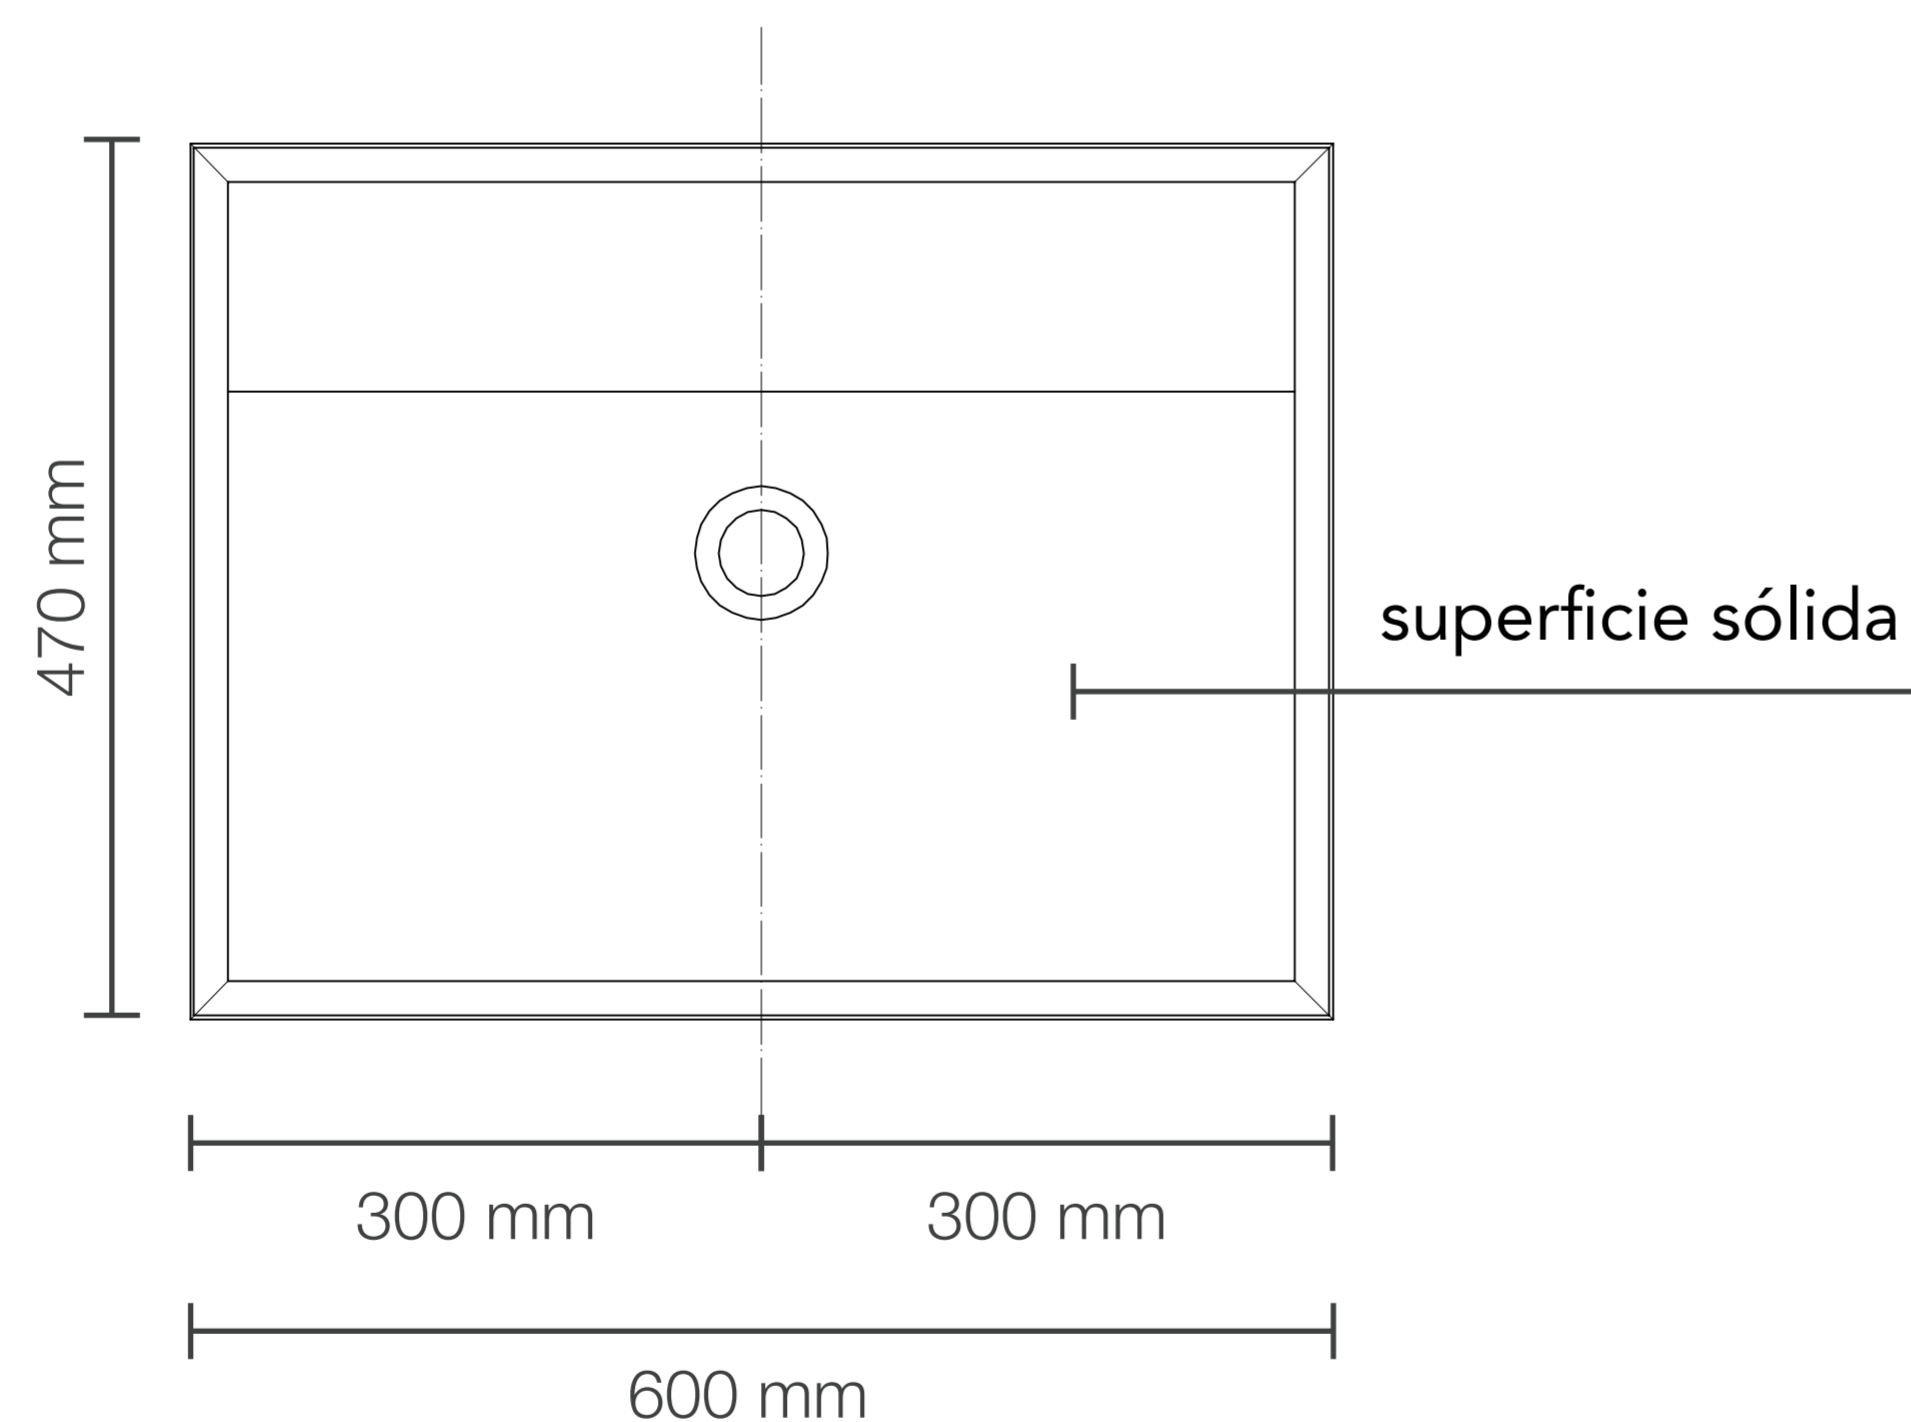

MUEBLE DE BAÑO KRONOS LATTE DE 600x460x623 MM CON TABLERO MATT FERRETTI SIGNATURE

Extra **Durable**

Ovalin Integrado a la encimera
Para mueble integrado

2

Tablero Matt
Acabado blanco mate

3

Fabricado con madera contrachapada
Para máxima duración

MUEBLE DE BAÑO KRONOS LATTE DE 600x460x623 MM CON TABLERO DE MATT FERRETTI SIGNATURE

FERRETTI

Código de Producto	FA12781
Material (mueble)	Madera Contrachapada
Material (tablero)	Matt
Línea	Kronos
Medidas (mueble)	590x465x500 mm
Medidas (encimera)	600x470x160 mm
Lavatorio	Si incluye
Accesorios	Cajones Slow-Close
Recomendación de altura para instalación	900 mm
Perforación para grifería	No tiene perforación se debe hacer con broca de madera según requerimiento del cliente.