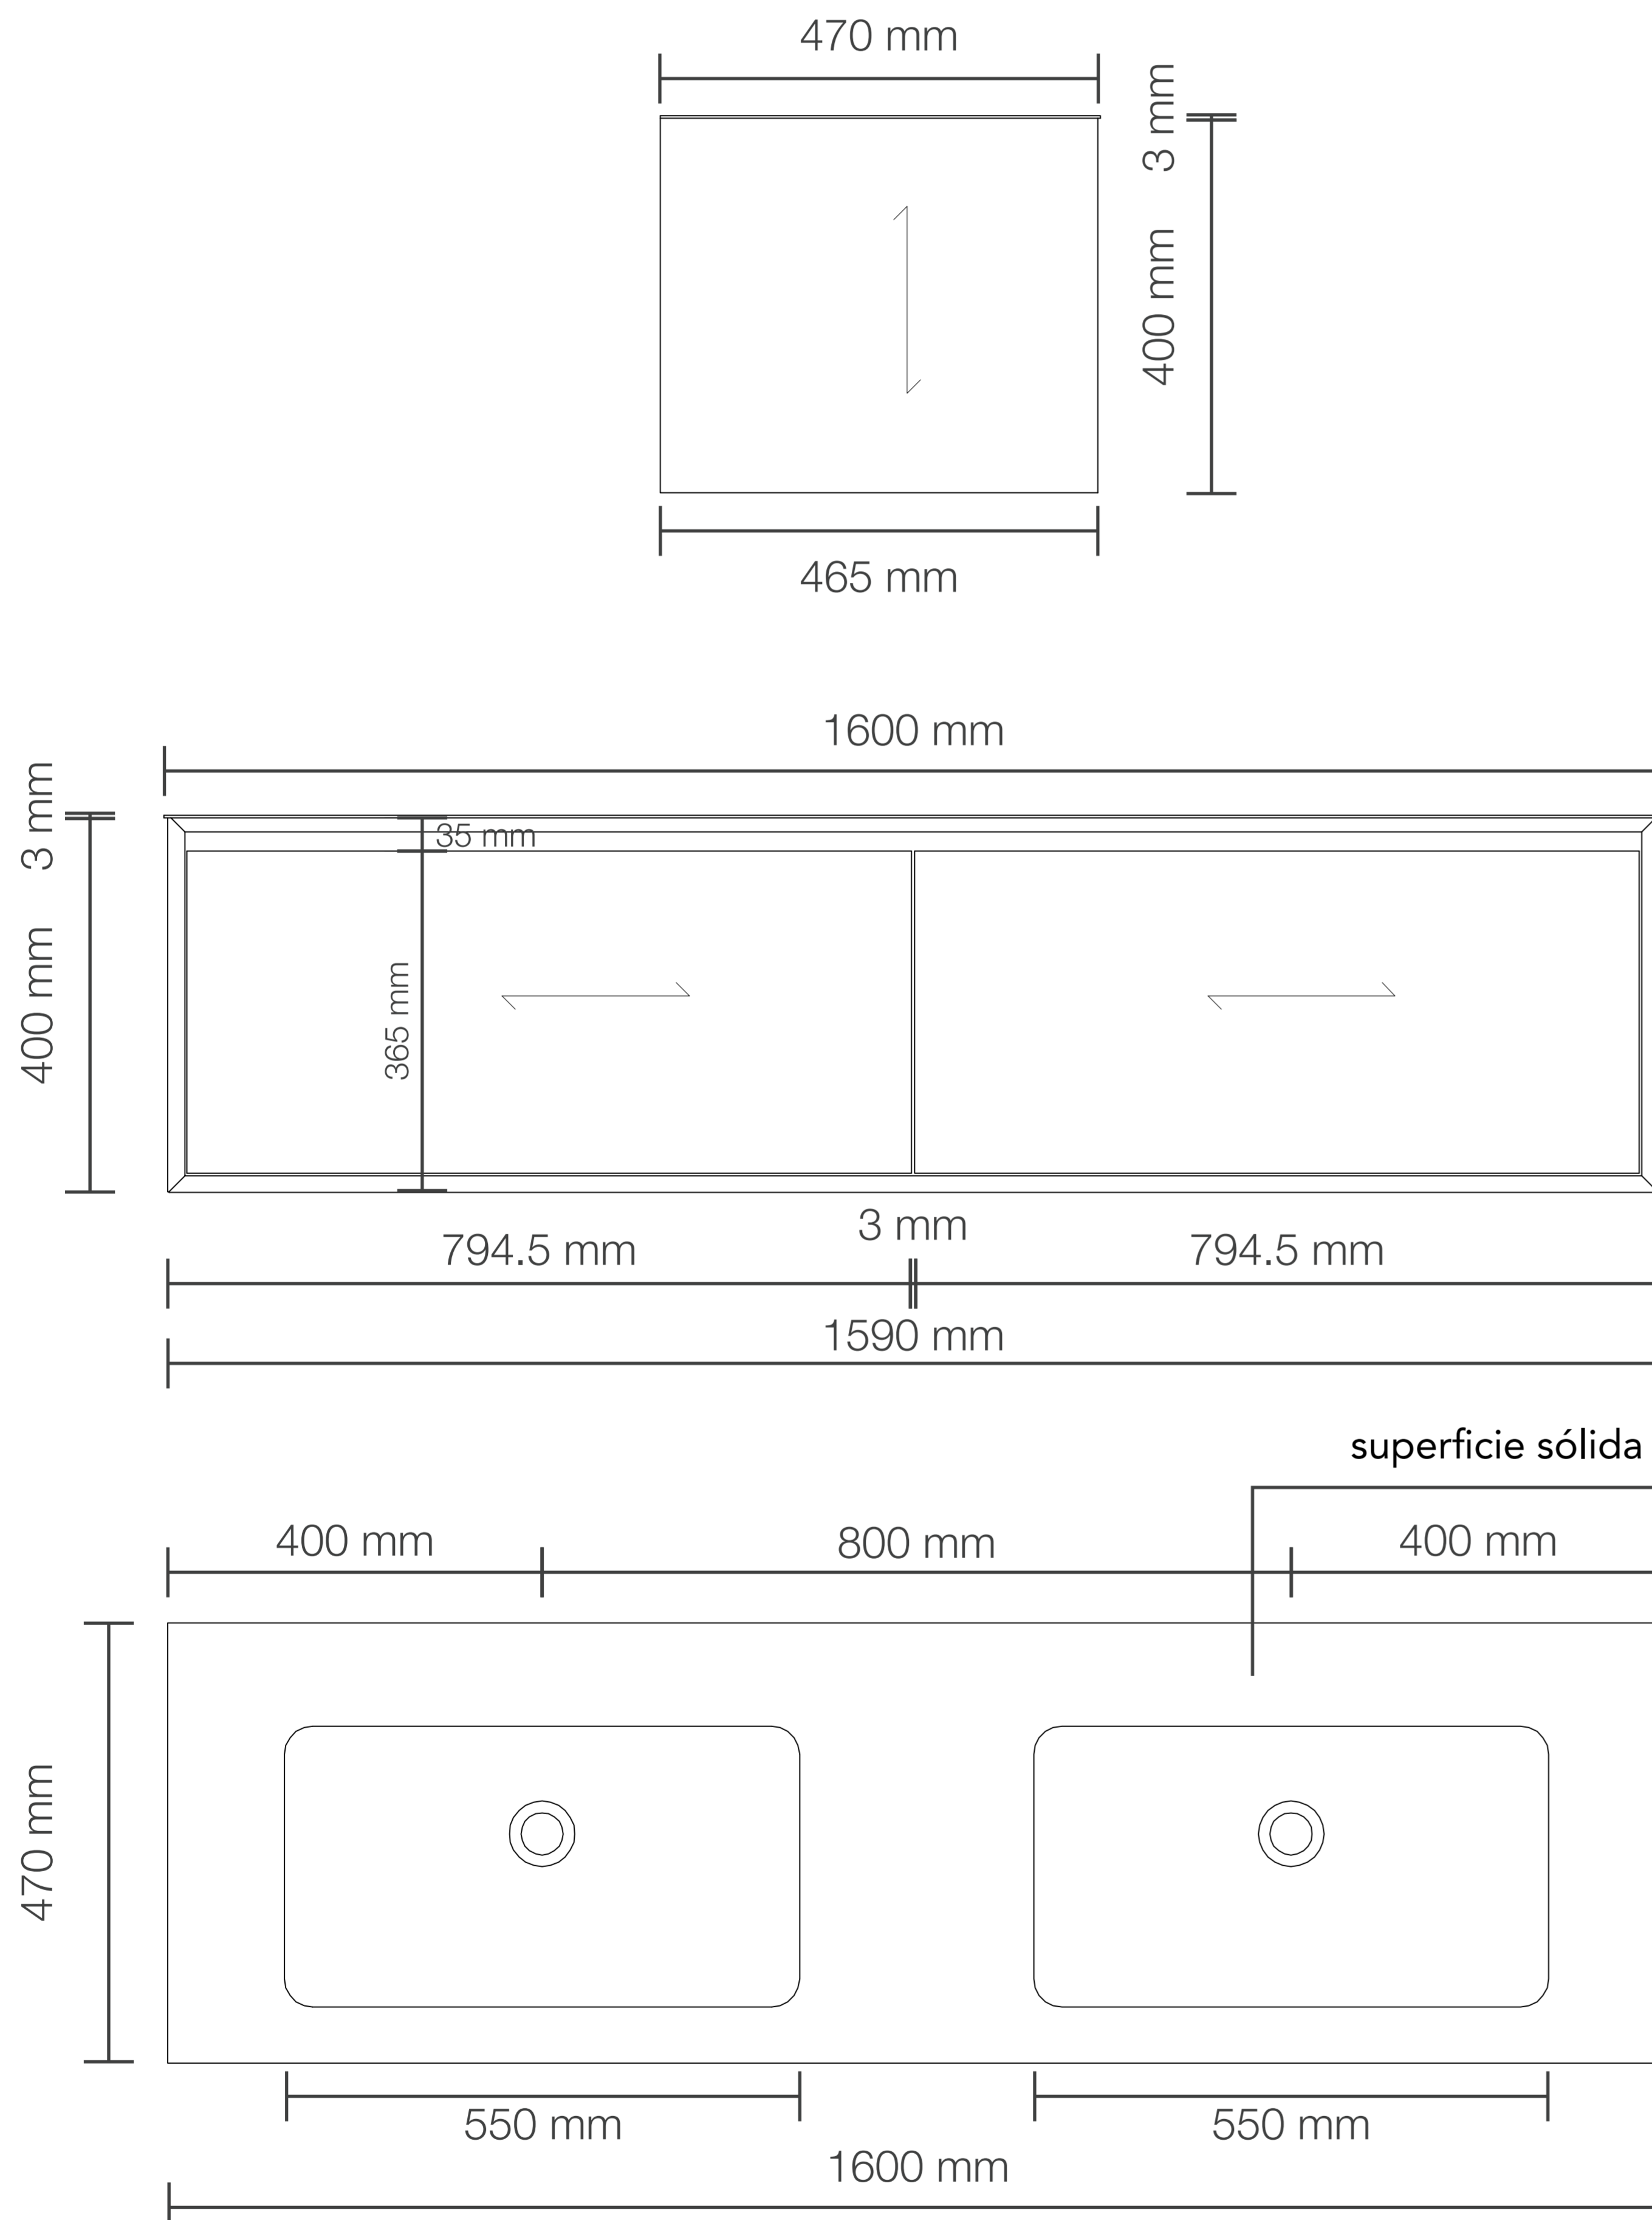

MUEBLE DE BAÑO KRONOS LATTE DE 1600x470x410 MM CON TABLERO MATT FERRETTI SIGNATURE

Extra **Durable**

Ovalines Integrados a la encimera
Para mueble integrado

2

Tablero Matt
Acabado blanco mate

3

Fabricado con madera contrachapada
Para máxima duración

Garantía Limitada contra
daños de fabricación

MUEBLE DE BAÑO KRONOS LATTE DE 1600x470x410 MM CON TABLERO MATT FERRETTI SIGNATURE

FERRETTI

Código de Producto	FA12782
Material (mueble)	Madera Contrachapada
Material (tablero)	Matt
Línea	Kronos
Medidas (mueble)	1590x465x400 mm
Medidas (encimera)	1600x470x160 mm
Lavatorio	Si incluye
Accesorios	Cajones Slow-Close
Recomendación de altura para instalación	900 mm
Perforación para grifería	No tiene perforación se debe hacer con broca de madera según requerimiento del cliente.