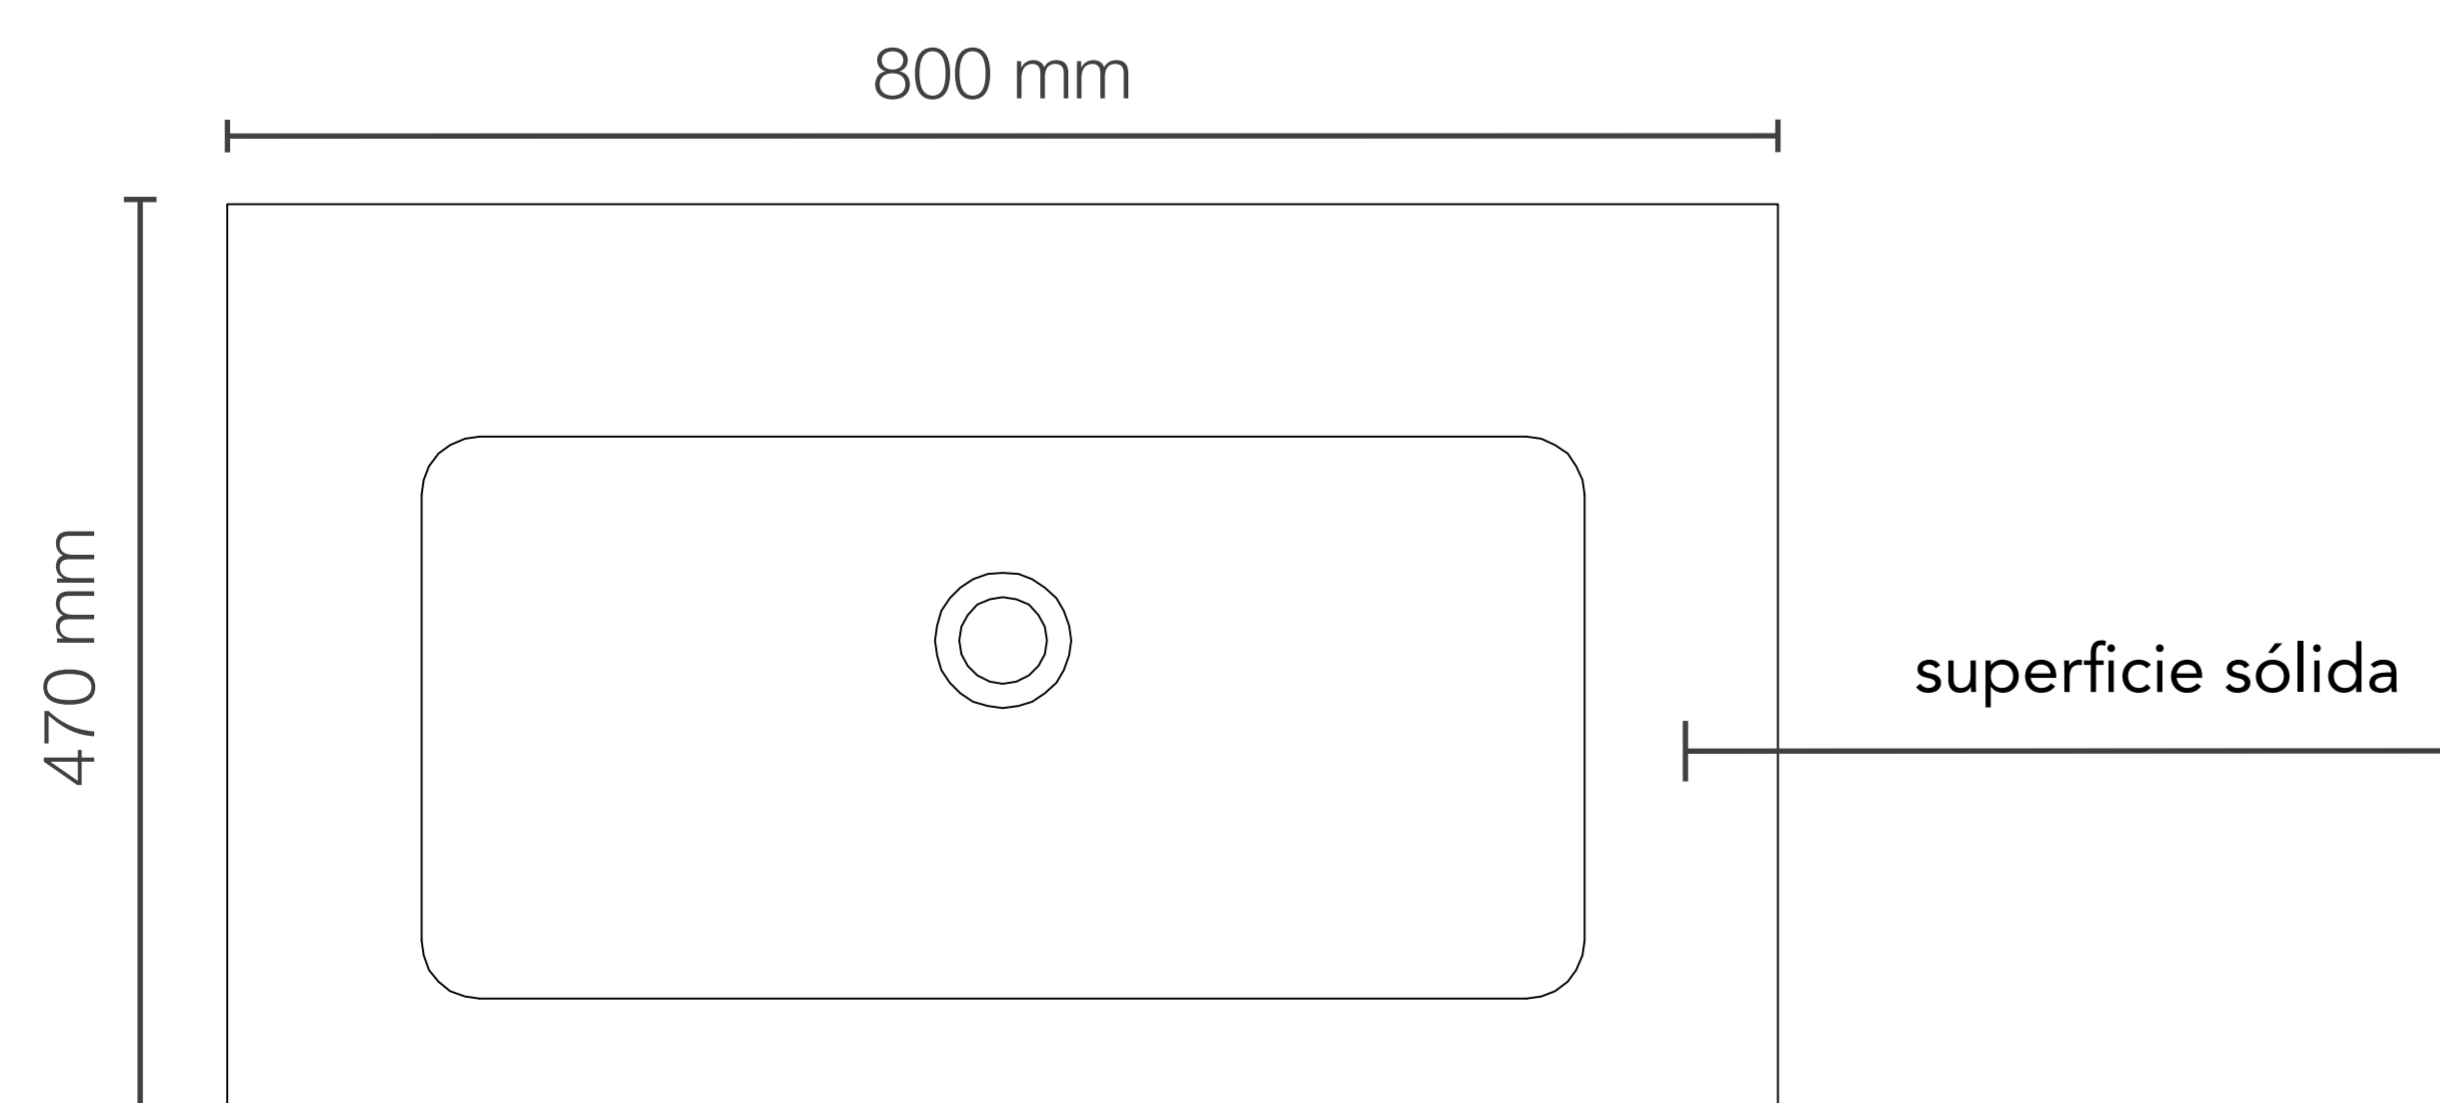

MUEBLE DE BAÑO KRONOS LATTE DE 800x470x510 MM CON TABLERO MATT FERRETTI SIGNATURE

Extra **Durable**

Ovalin Integrado a la encimera
Para mueble integrado

2

Tablero Matt
Acabado blanco mate

3

Fabricado con madera contrachapada
Para máxima duración

Garantía Limitada contra
daños de fabricación

MUEBLE DE BAÑO KRONOS LATTE DE 800x470x510 MM CON TABLERO MATT FERRETTI SIGNATURE

FERRETTI

Código de Producto	FA12783
Material (mueble)	Madera Contrachapada
Material (tablero)	Matt
Línea	Kronos
Medidas (mueble)	792x467x500 mm
Medidas (encimera)	800x470x160 mm
Lavatorio	Si incluye
Accesorios	Cajones Slow-Close
Recomendación de altura para instalación	900 mm
Perforación para grifería	No tiene perforación se debe hacer con broca de madera según requerimiento del cliente.