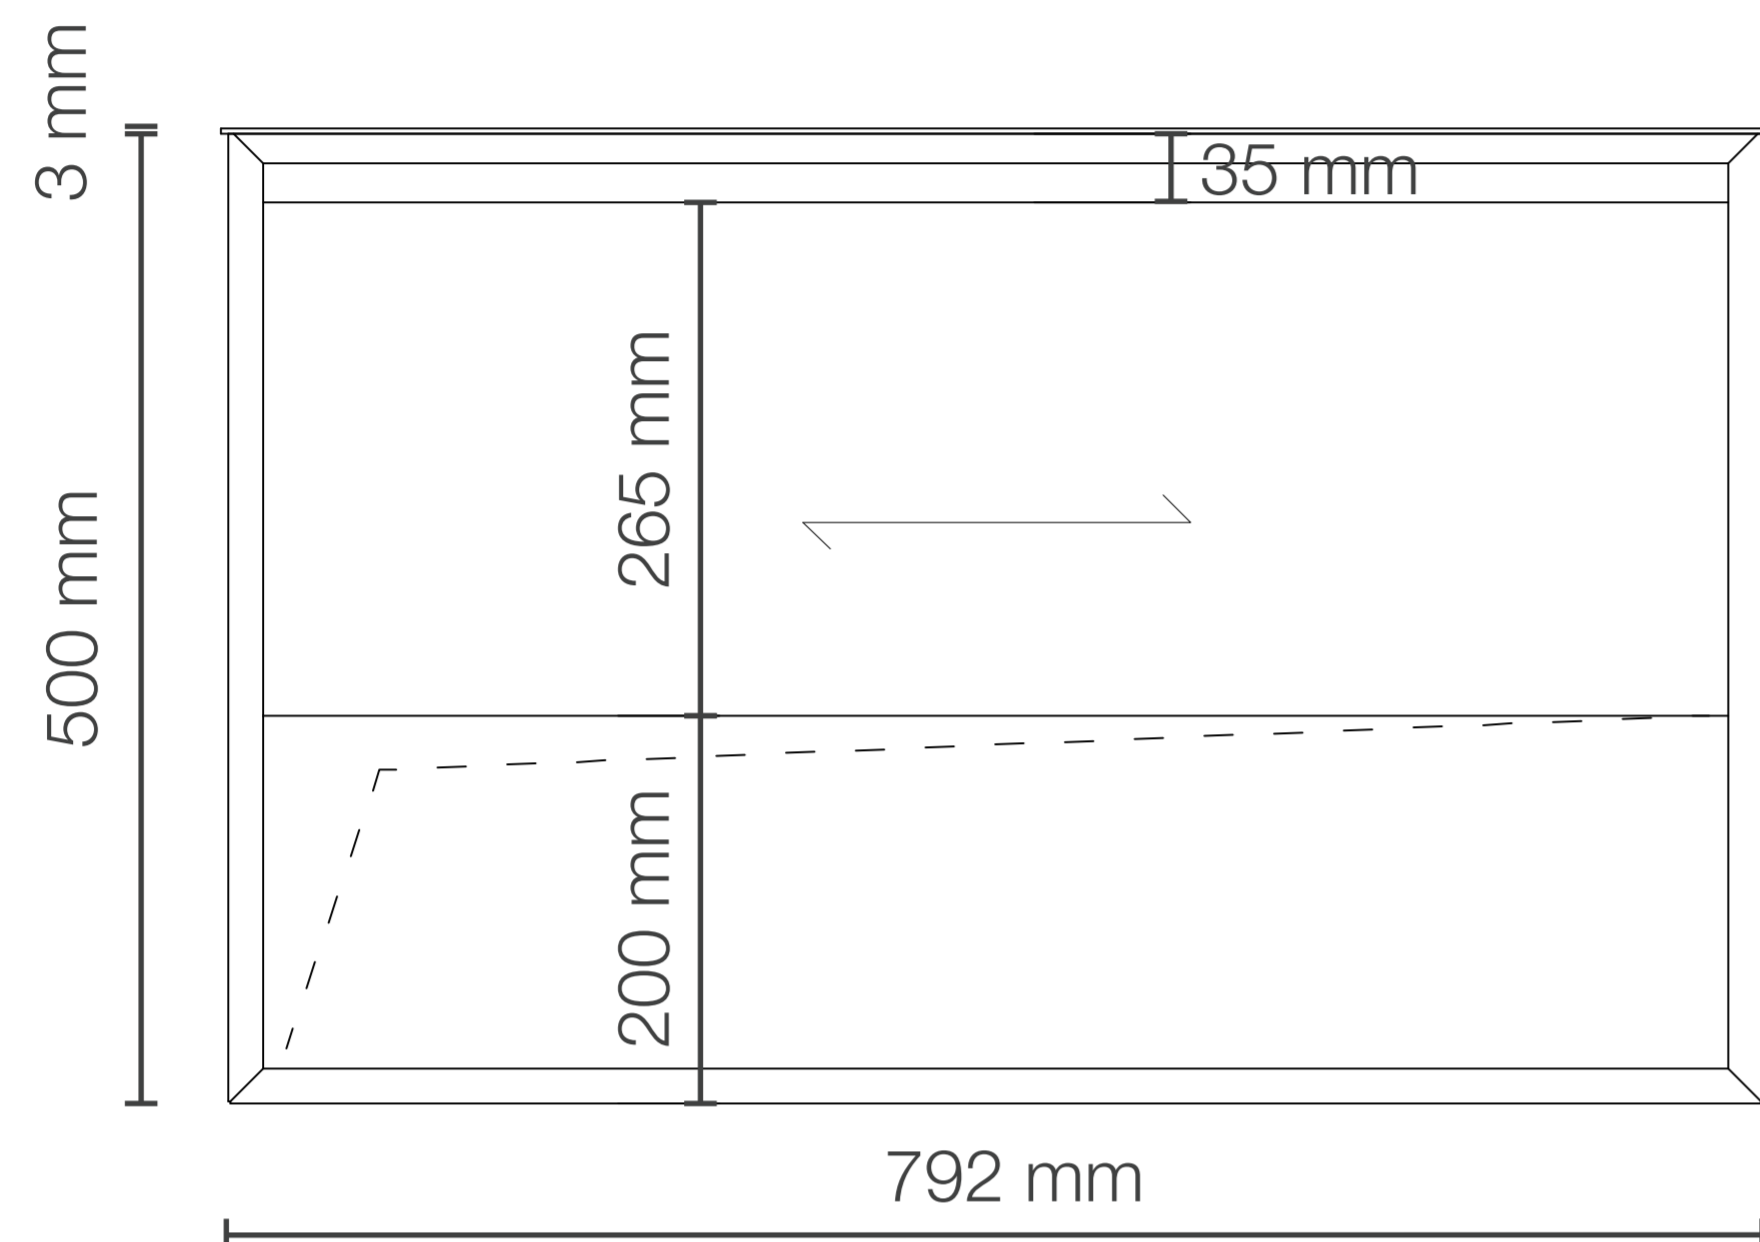

MUEBLE DE BAÑO KRONOS LATTE DE 800x470x510 MM CON TABLERO MATT FERRETTI SIGNATURE

Extra **Durable**

Ovalin Integrado a la encimera
Para mueble integrado

2

Tablero Matt
Acabado blanco mate

3

Fabricado con madera contrachapada
Para máxima duración

Garantía Limitada contra
daños de fabricación

MUEBLE DE BAÑO KRONOS LATTE DE 800x470x510 MM CON TABLERO MATT FERRETTI SIGNATURE

FERRETTI

Código de Producto	FA12783
Material (mueble)	Madera Contrachapada
Material (tablero)	Matt
Línea	Kronos
Medidas (mueble)	792x467x500 mm
Medidas (encimera)	800x470x160 mm
Lavatorio	Si incluye
Accesorios	Cajones Slow-Close
Recomendación de altura para instalación	900 mm
Perforación para grifería	No tiene perforación se debe hacer con broca de madera según requerimiento del cliente.