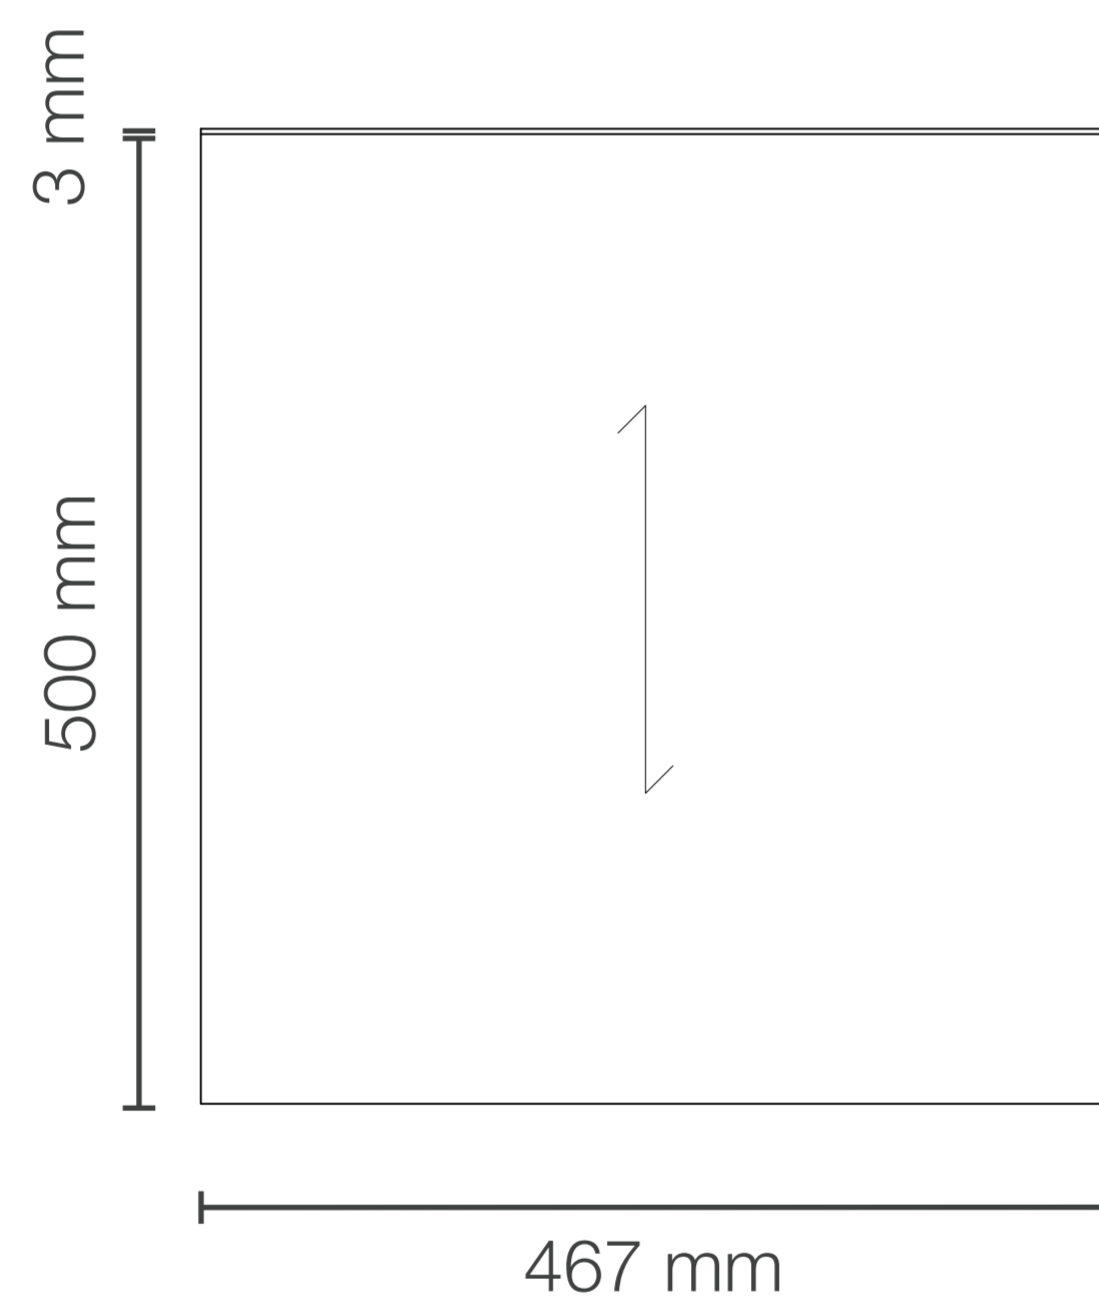

MUEBLE DE BAÑO KRONOS LATTE DE 800x470x510 MM CON TABLERO MATT FERRETTI SIGNATURE

Extra **Durable**

Ovalin Integrado a la encimera
Para mueble integrado

2

Tablero Matt
Acabado blanco mate

3

Fabricado con madera contrachapada
Para máxima duración

Garantía Limitada contra
daños de fabricación

MUEBLE DE BAÑO KRONOS LATTE DE 800x470x510 MM CON TABLERO MATT FERRETTI SIGNATURE

FERRETTI

Código de Producto	FA12783
Material (mueble)	Madera Contrachapada
Material (tablero)	Matt
Línea	Kronos
Medidas (mueble)	792x467x500 mm
Medidas (encimera)	800x470x160 mm
Lavatorio	Si incluye
Accesorios	Cajones Slow-Close
Recomendación de altura para instalación	900 mm
Perforación para grifería	No tiene perforación se debe hacer con broca de madera según requerimiento del cliente.