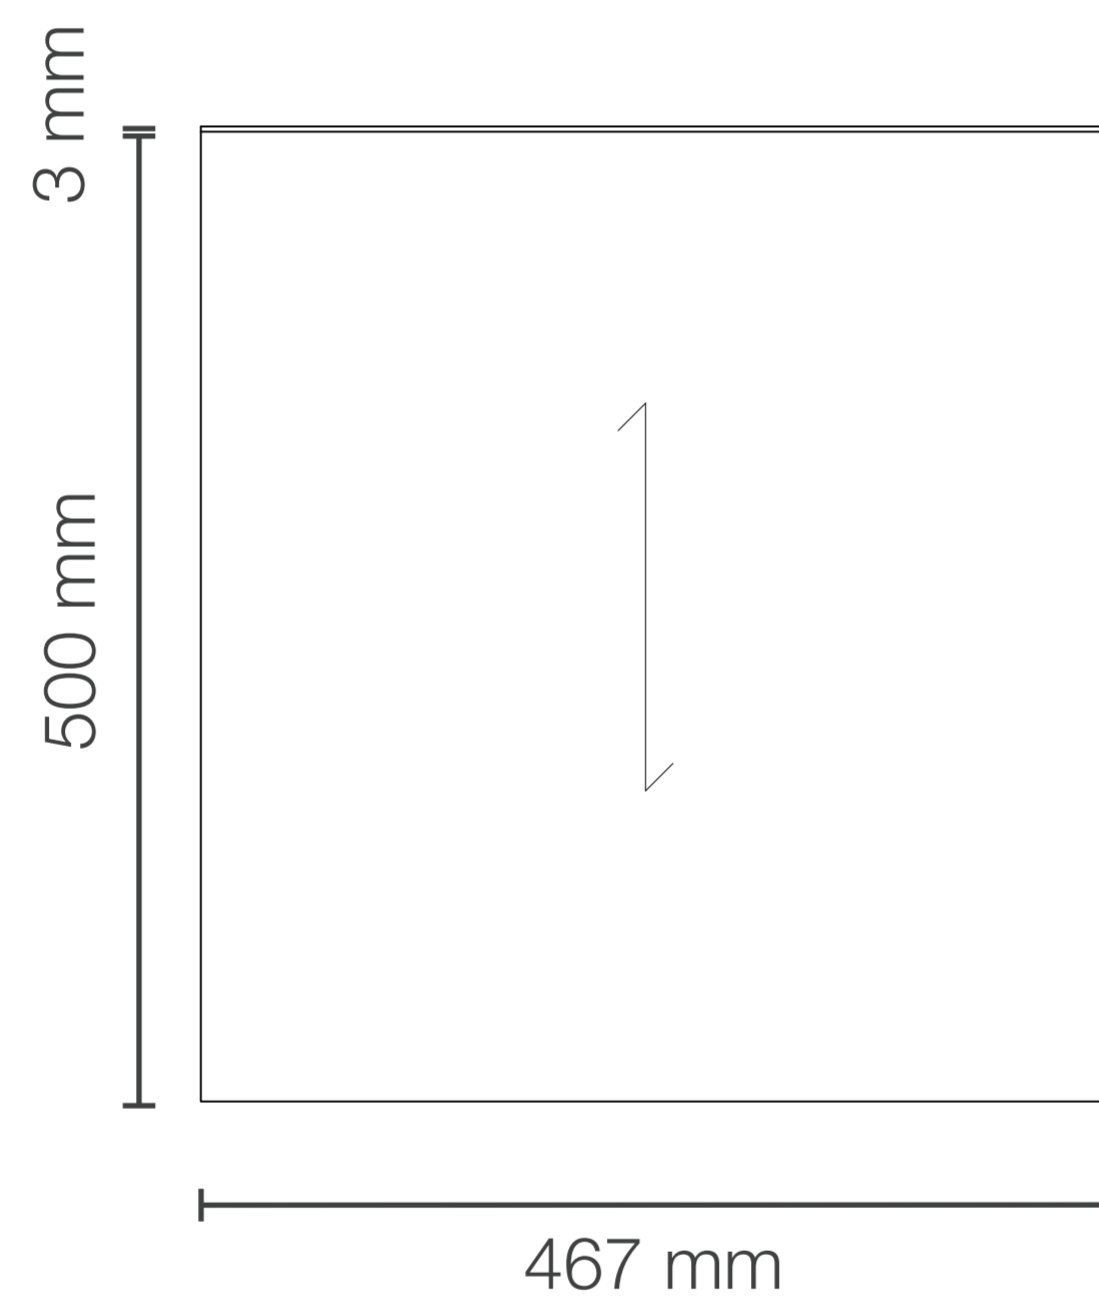

MUEBLE DE BAÑO KRONOS CAPPUCINO DE 800x470x510 MM CON TABLERO MATT FERRETTI SIGNATURE

Extra **Durable**

Ovalin Integrado a la encimera
Para mueble integrado

2

Tablero Matt
Acabado blanco mate

3

Fabricado con madera contrachapada
Para máxima duración

Garantía Limitada contra
daños de fabricación

MUEBLE DE BAÑO KRONOS CAPPUCCINO DE 800x470x510 MM CON TABLERO MATT FERRETTI SIGNATURE

FERRETTI

Código de Producto	FA12787
Material (mueble)	Madera Contrachapada
Material (tablero)	Matt
Línea	Kronos
Medidas (mueble)	792x467x500 mm
Medidas (encimera)	800x470x160 mm
Lavatorio	Si incluye
Accesorios	Cajones Slow-Close
Recomendación de altura para instalación	900 mm
Perforación para grifería	No tiene perforación se debe hacer con broca de madera según requerimiento del cliente.