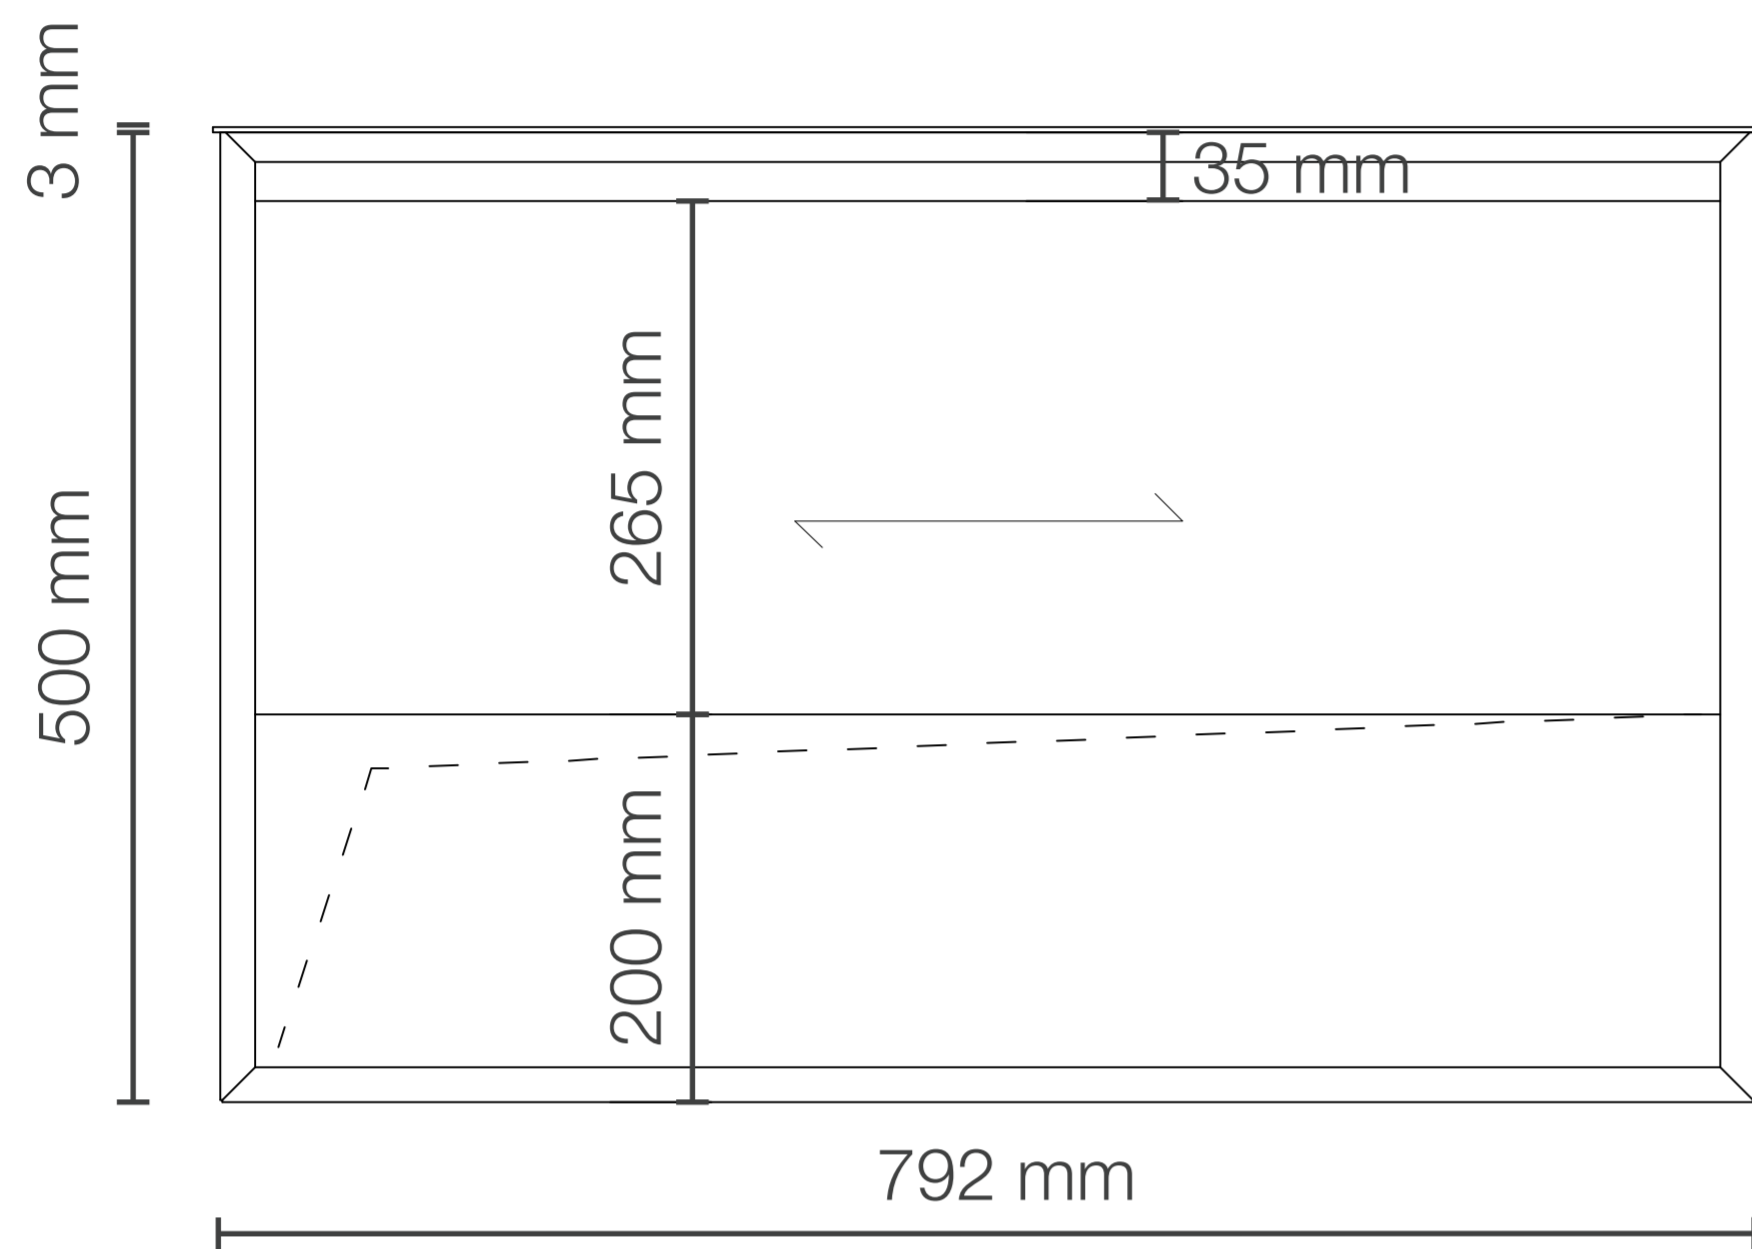

MUEBLE DE BAÑO KRONOS CAPPUCINO DE 800x470x510 MM CON TABLERO MATT FERRETTI SIGNATURE

Extra **Durable**

Ovalin Integrado a la encimera
Para mueble integrado

2

Tablero Matt
Acabado blanco mate

3

Fabricado con madera contrachapada
Para máxima duración

Garantía Limitada contra
daños de fabricación

MUEBLE DE BAÑO KRONOS CAPPUCCINO DE 800x470x510 MM CON TABLERO MATT FERRETTI SIGNATURE

FERRETTI

Código de Producto	FA12787
Material (mueble)	Madera Contrachapada
Material (tablero)	Matt
Línea	Kronos
Medidas (mueble)	792x467x500 mm
Medidas (encimera)	800x470x160 mm
Lavatorio	Si incluye
Accesorios	Cajones Slow-Close
Recomendación de altura para instalación	900 mm
Perforación para grifería	No tiene perforación se debe hacer con broca de madera según requerimiento del cliente.