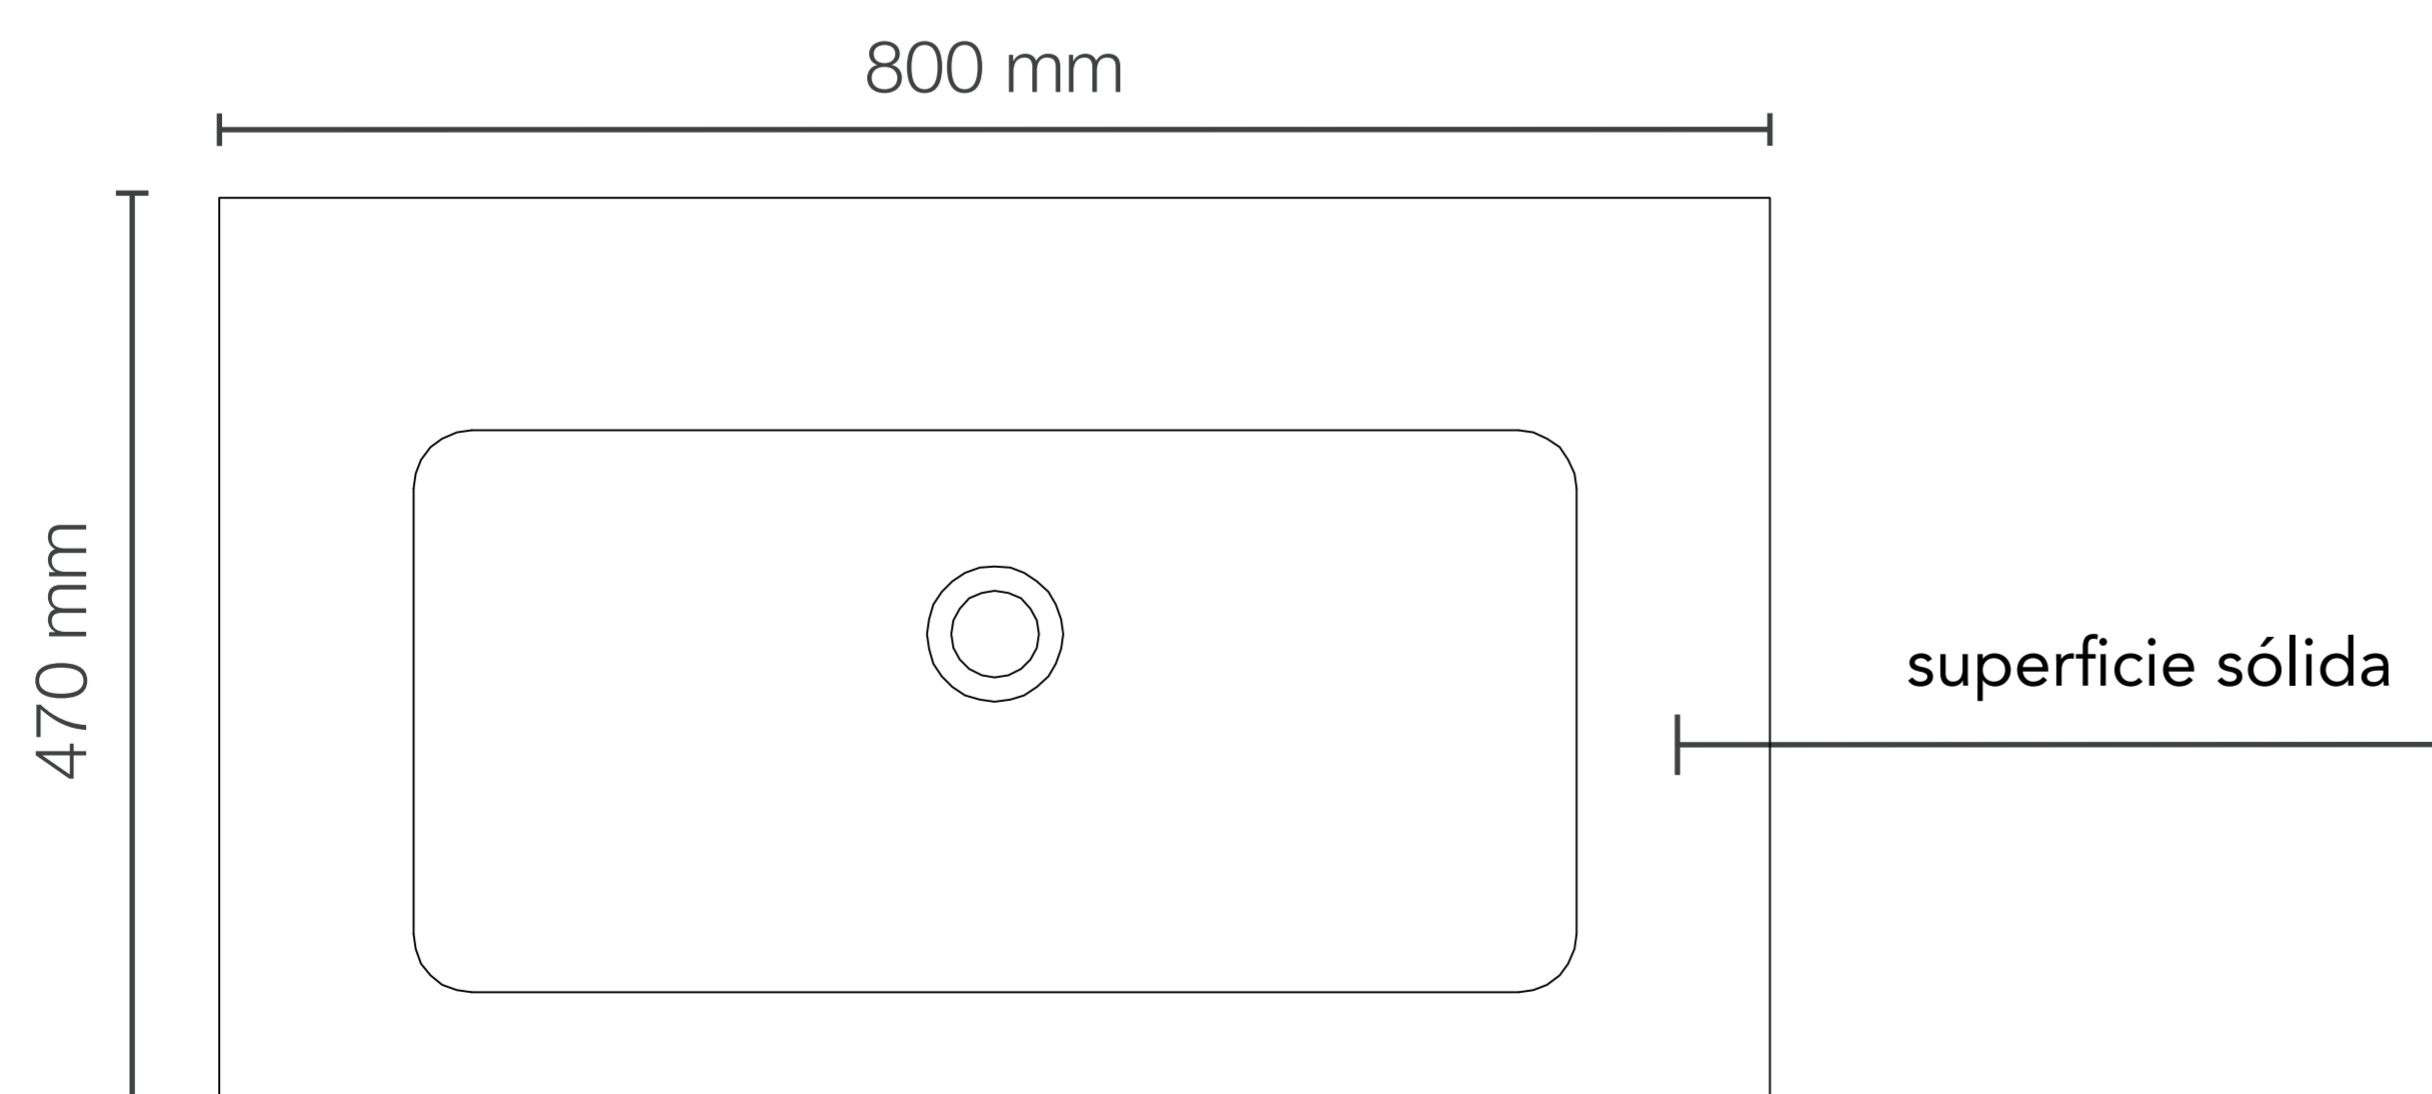

MUEBLE DE BAÑO KRONOS CAPPUCINO DE 800x470x510 MM CON TABLERO MATT FERRETTI SIGNATURE

Extra **Durable**

Ovalin Integrado a la encimera
Para mueble integrado

2

Tablero Matt
Acabado blanco mate

3

Fabricado con madera contrachapada
Para máxima duración

Garantía Limitada contra
daños de fabricación

MUEBLE DE BAÑO KRONOS CAPPUCCINO DE 800x470x510 MM CON TABLERO MATT FERRETTI SIGNATURE

FERRETTI

Código de Producto	FA12787
Material (mueble)	Madera Contrachapada
Material (tablero)	Matt
Línea	Kronos
Medidas (mueble)	792x467x500 mm
Medidas (encimera)	800x470x160 mm
Lavatorio	Si incluye
Accesorios	Cajones Slow-Close
Recomendación de altura para instalación	900 mm
Perforación para grifería	No tiene perforación se debe hacer con broca de madera según requerimiento del cliente.