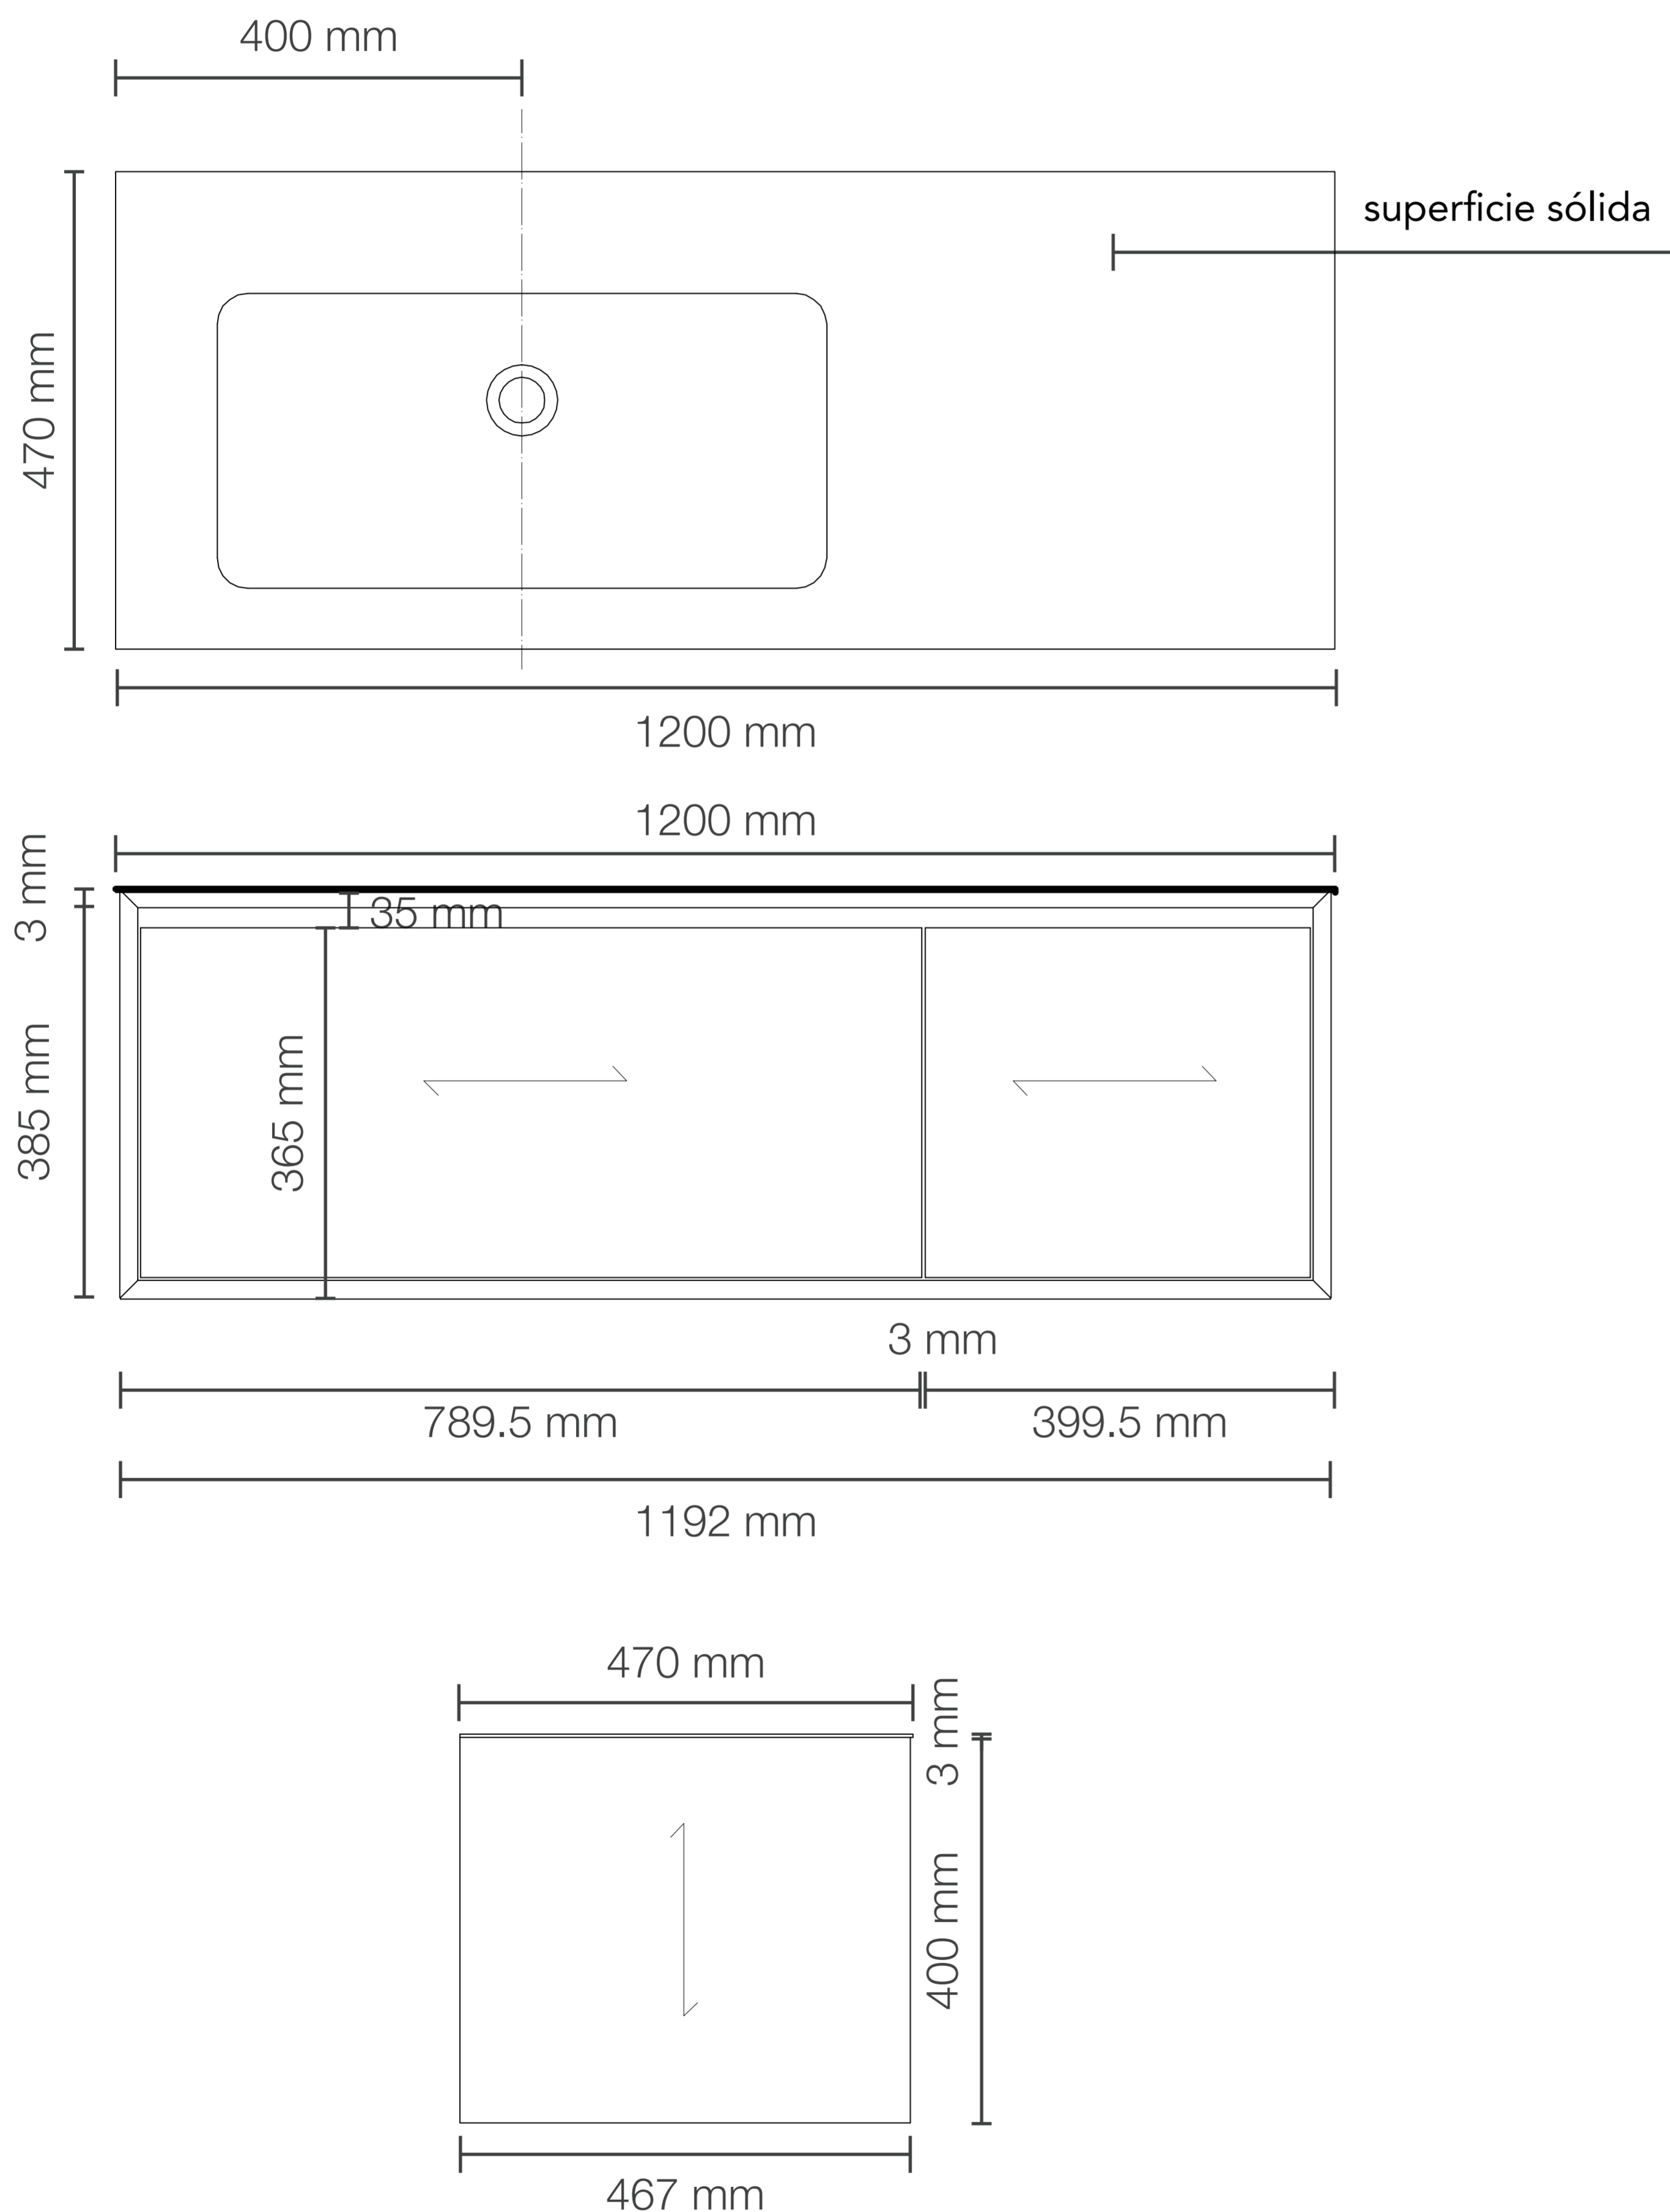

MUEBLE DE BAÑO KRONOS DARK GREY DE 1200x470x410 MM CON TABLERO MATT FERRETTI SIGNATURE

Extra **Durable**

Ovalin Integrado a la encimera
Para mueble integrado

2

Tablero Matt
Acabado blanco mate

3

Fabricado con madera contrachapada
Para máxima duración

Garantía Limitada contra
daños de fabricación

MUEBLE DE BAÑO KRONOS DARK GREY DE 1200x470x410 MM CON TABLERO MATT FERRETTI SIGNATURE

FERRETTI

Código de Producto	FA12788
Material (mueble)	Madera Contrachapada
Material (tablero)	Matt
Línea	Kronos
Medidas (mueble)	1190x465x400 mm
Medidas (encimera)	1200x470x160mm
Lavatorio	Si incluye
Accesorios	Cajones Slow-Close
Recomendación de altura para instalación	900 mm
Perforación para grifería	No tiene perforación se debe hacer con broca de madera según requerimiento del cliente.