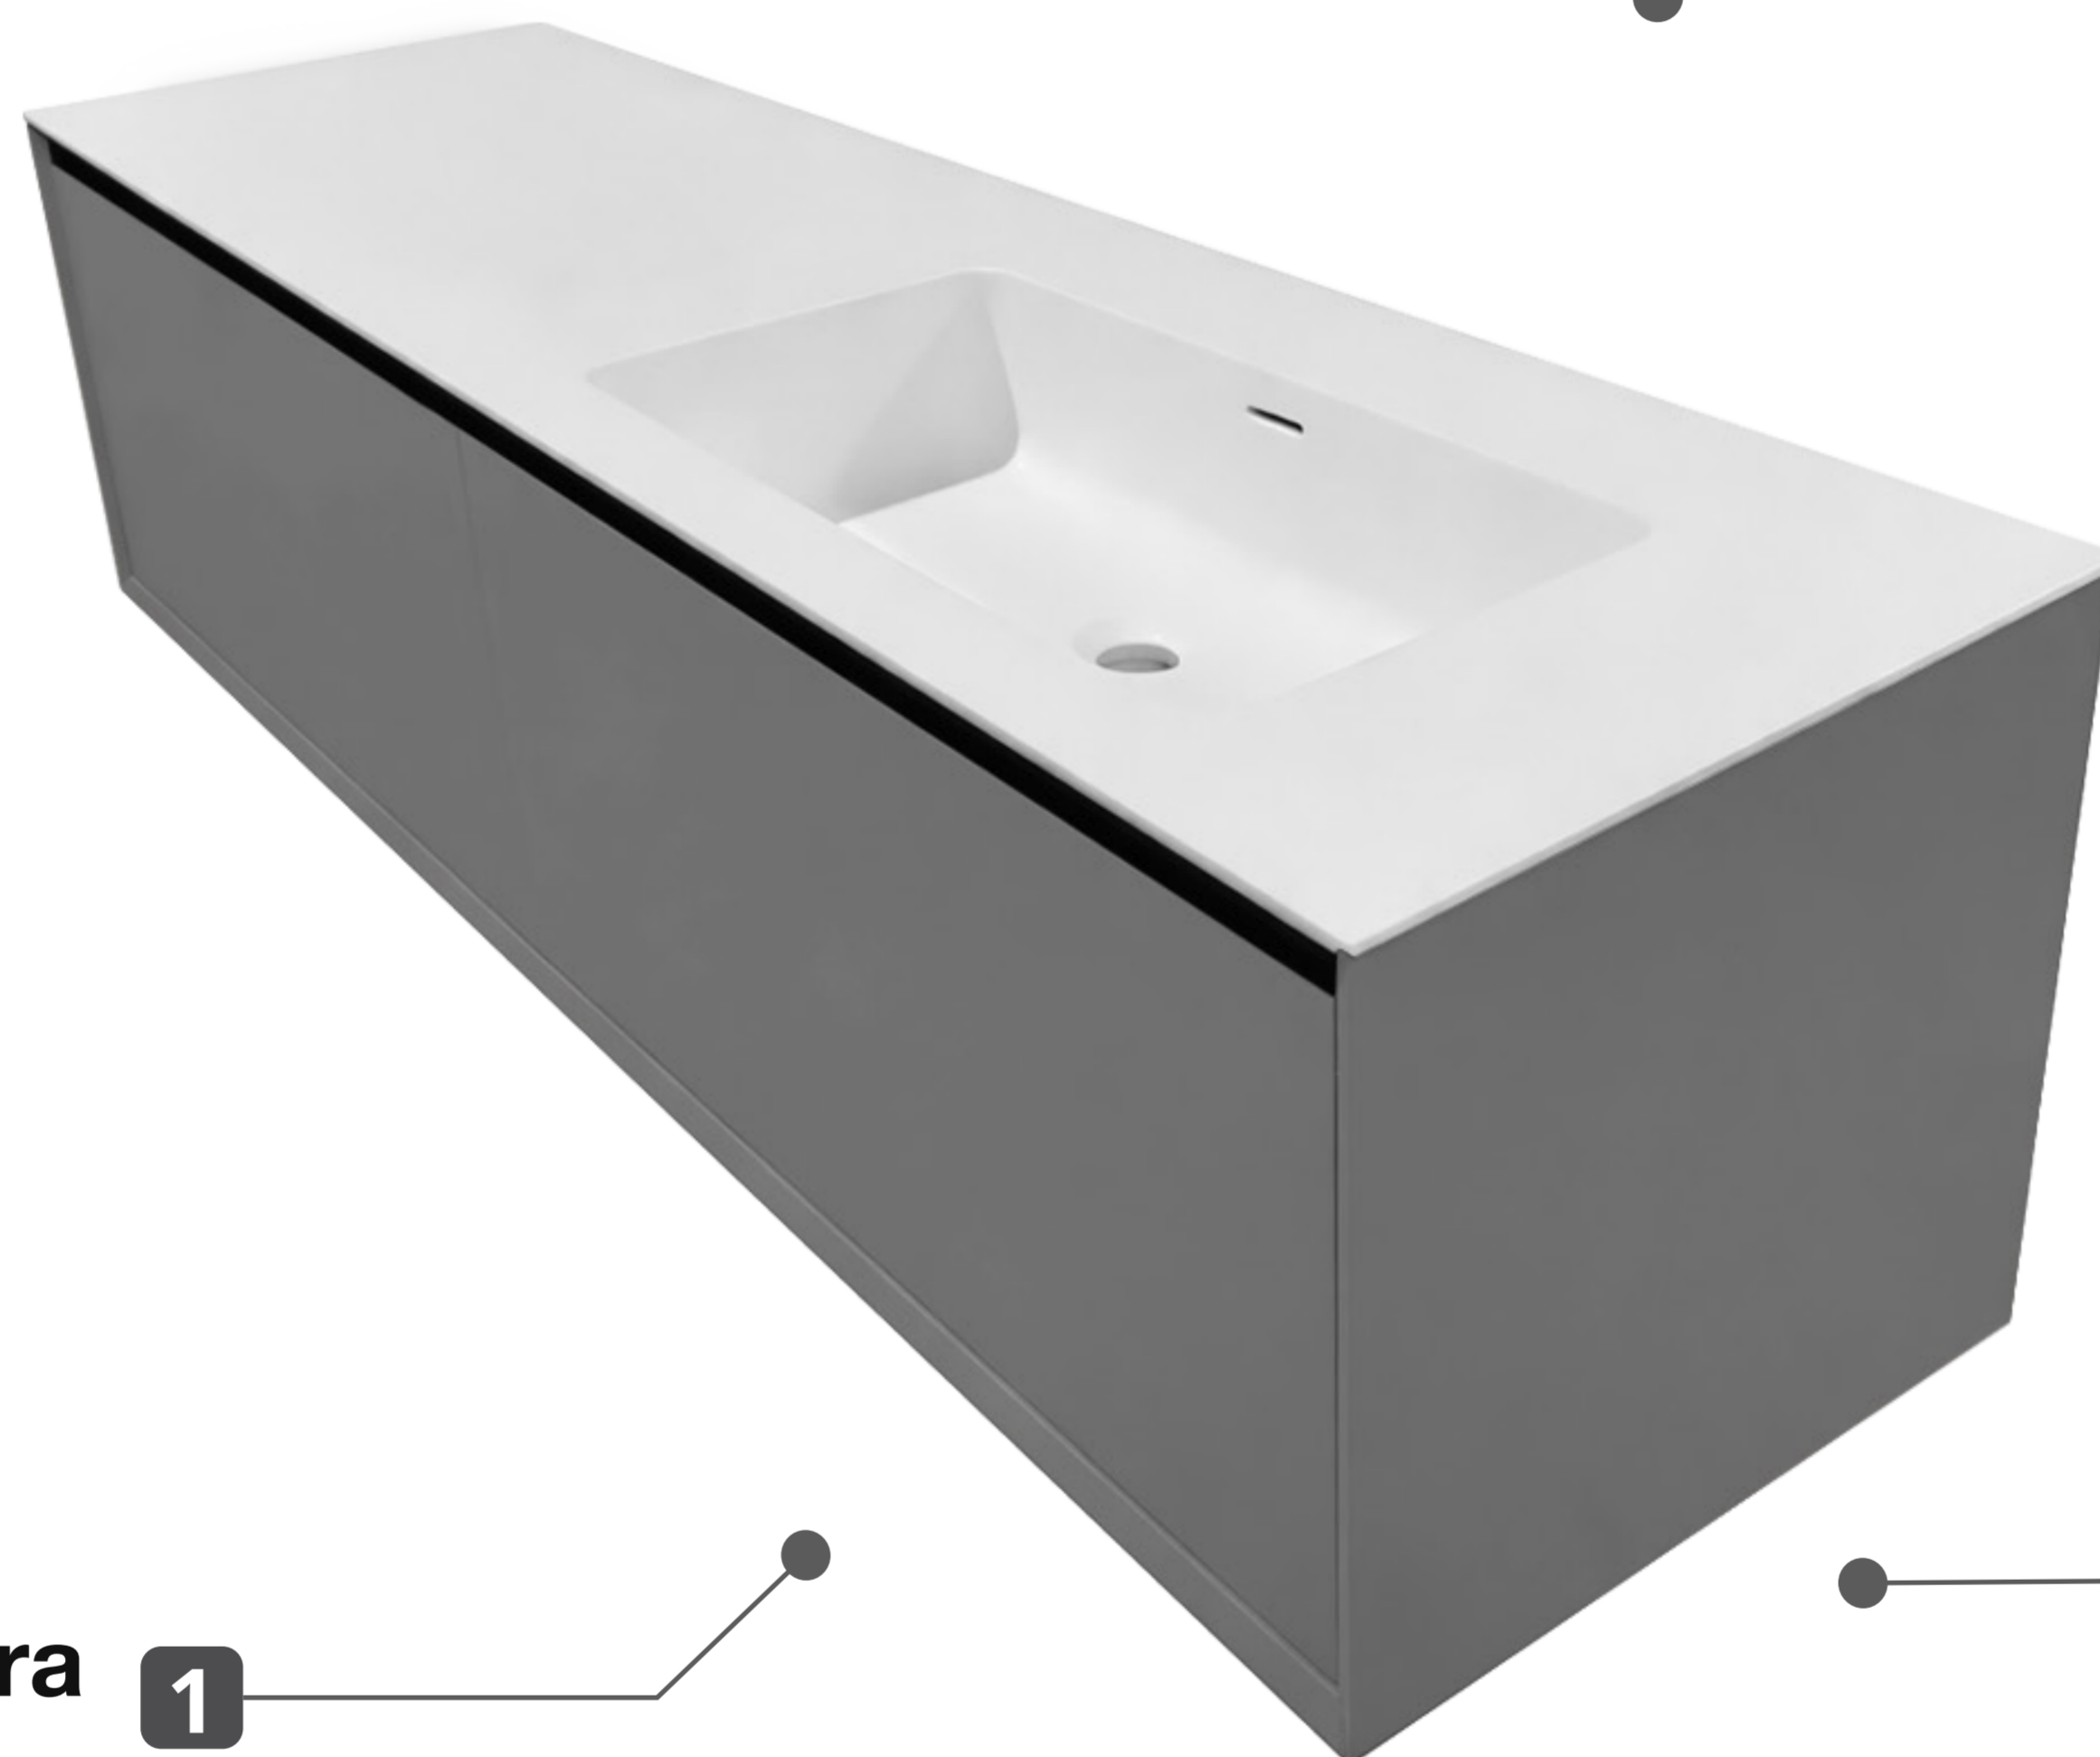

MUEBLE DE BAÑO KRONOS DARK GREY DE 1200x470x410 MM CON TABLERO MATT FERRETTI SIGNATURE

Extra **Durable**

Ovalin Integrado a la encimera
Para mueble integrado

2

Tablero Matt
Acabado blanco mate

3

Fabricado con madera contrachapada
Para máxima duración

1

Cajones Slow-Close

Mecanismo de cierre suave de lujo con función de ajuste y apertura con sistema push

4

Diseño Moderno
Minimalista

Fácil
limpieza

Todo lo que necesitas
está incluido

Fácil instalación

Garantía Limitada contra
daños de fabricación

MUEBLE DE BAÑO KRONOS DARK GREY DE 1200x470x410 MM CON TABLERO MATT FERRETTI SIGNATURE

FERRETTI

Código de Producto	FA12788
Material (mueble)	Madera Contrachapada
Material (tablero)	Matt
Línea	Kronos
Medidas (mueble)	1190x465x400 mm
Medidas (encimera)	1200x470x160mm
Lavatorio	Si incluye
Accesorios	Cajones Slow-Close
Recomendación de altura para instalación	900 mm
Perforación para grifería	No tiene perforación se debe hacer con broca de madera según requerimiento del cliente.