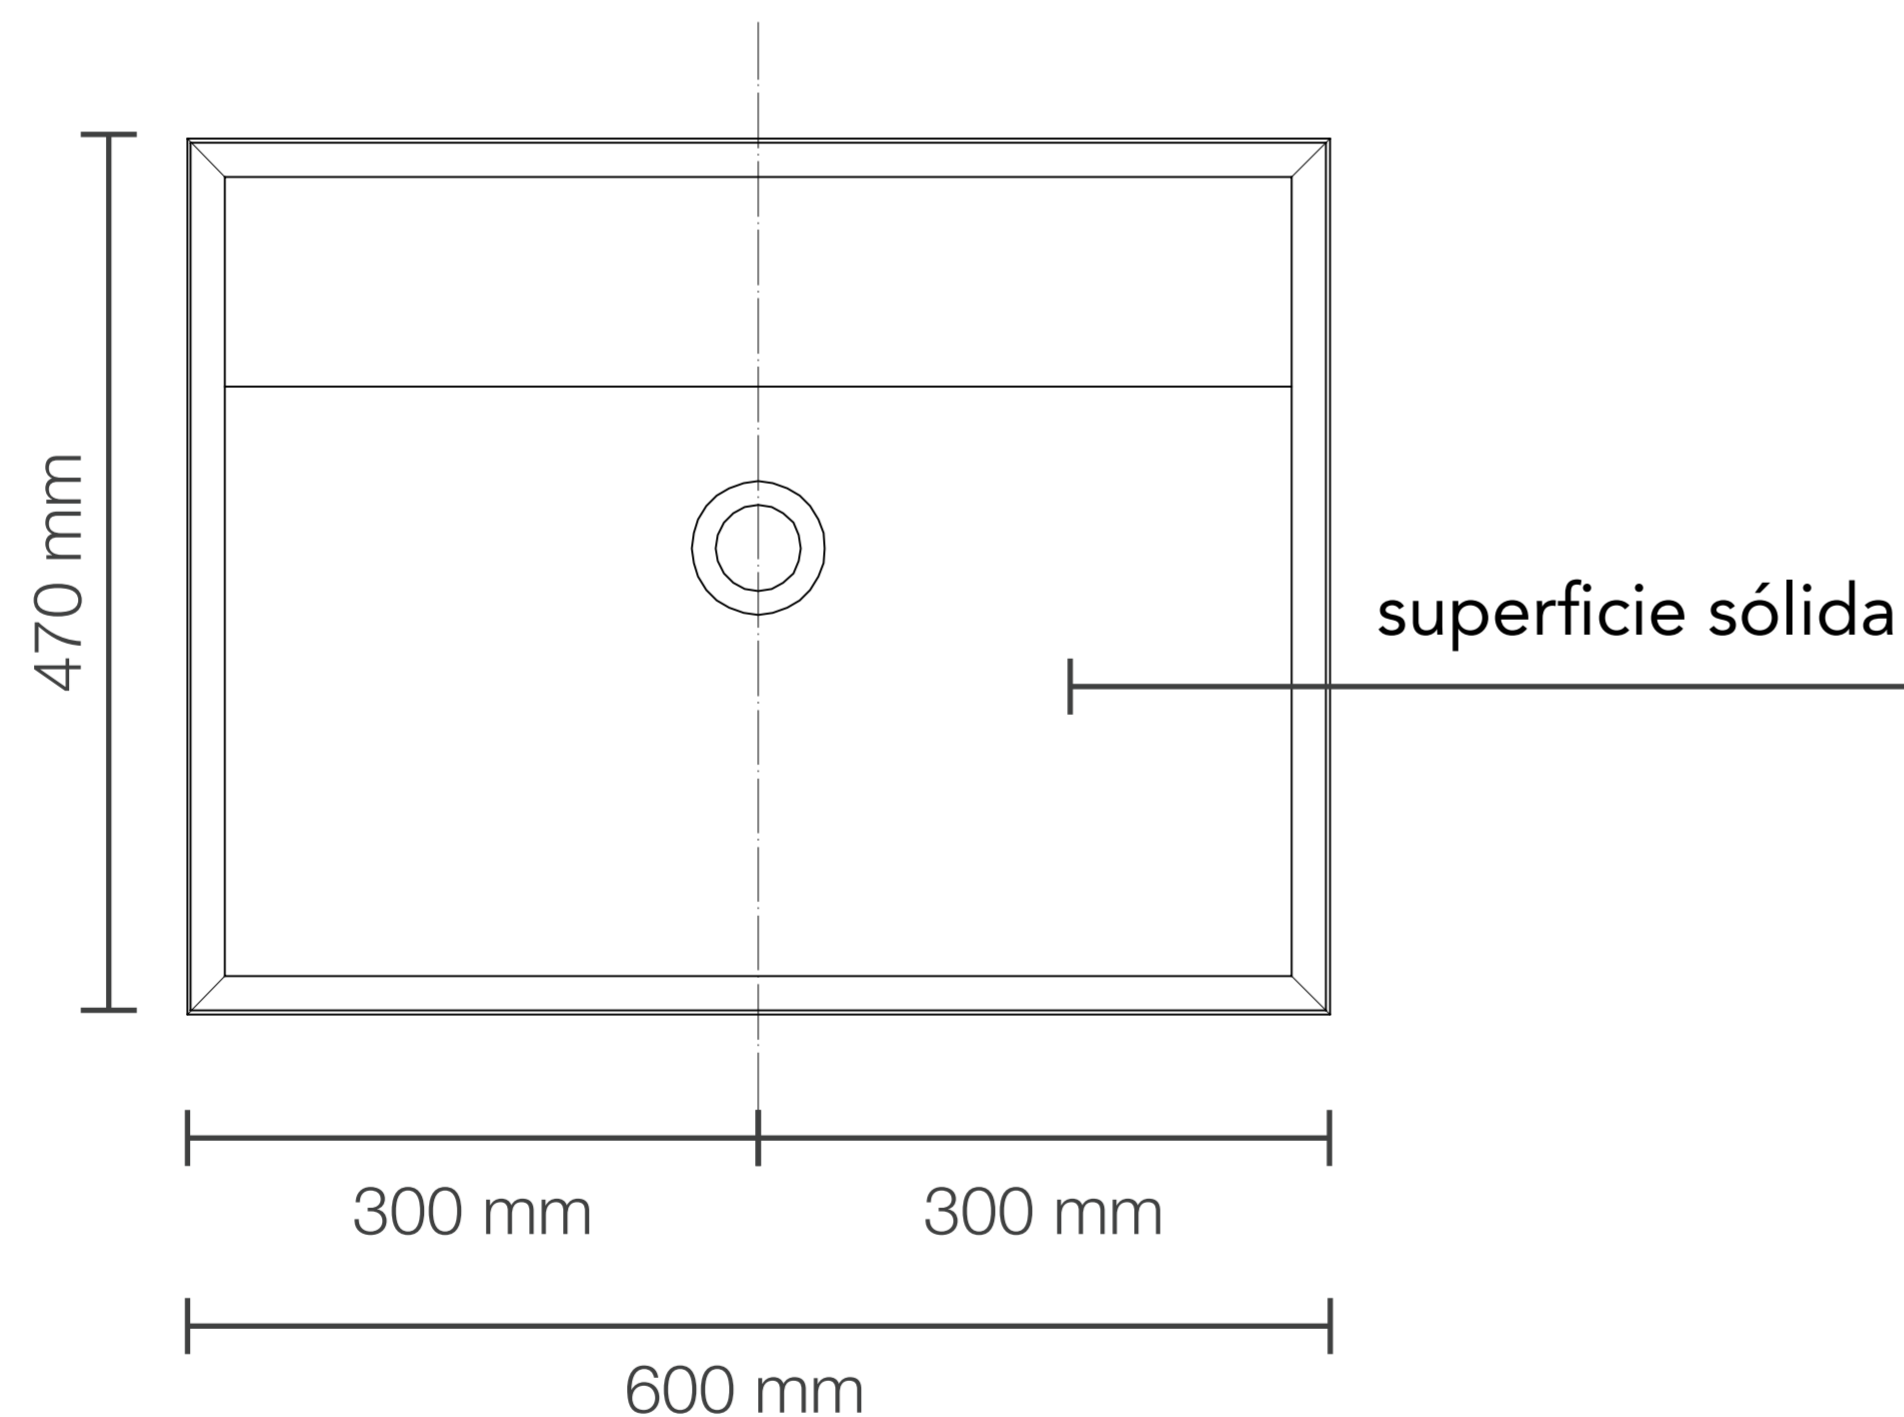

## MUEBLE DE BAÑO KRONOS DARK GREY DE 600x460x623 MM CON TABLERO MATT FERRETTI SIGNATURE

Extra **Durable**

**Ovalin Integrado a la encimera**  
Para mueble integrado

2

3

**Tablero Matt**  
Acabado blanco mate

# MUEBLE DE BAÑO KRONOS DARK GREY DE 600x460x623 MM CON TABLERO MATT FERRETTI SIGNATURE

# FERRETTI

<b>Código de Producto</b>	FA12789
<b>Material (mueble)</b>	Madera Contrachapada
<b>Material (tablero)</b>	Matt
<b>Línea</b>	Kronos
<b>Medidas (mueble)</b>	590x465x500 mm
<b>Medidas (encimera)</b>	600x470x160 mm
<b>Lavatorio</b>	Si incluye
<b>Accesorios</b>	Cajones Slow-Close
<b>Recomendación de altura para instalación</b>	900 mm
<b>Perforación para grifería</b>	No tiene perforación se debe hacer con broca de madera según requerimiento del cliente.