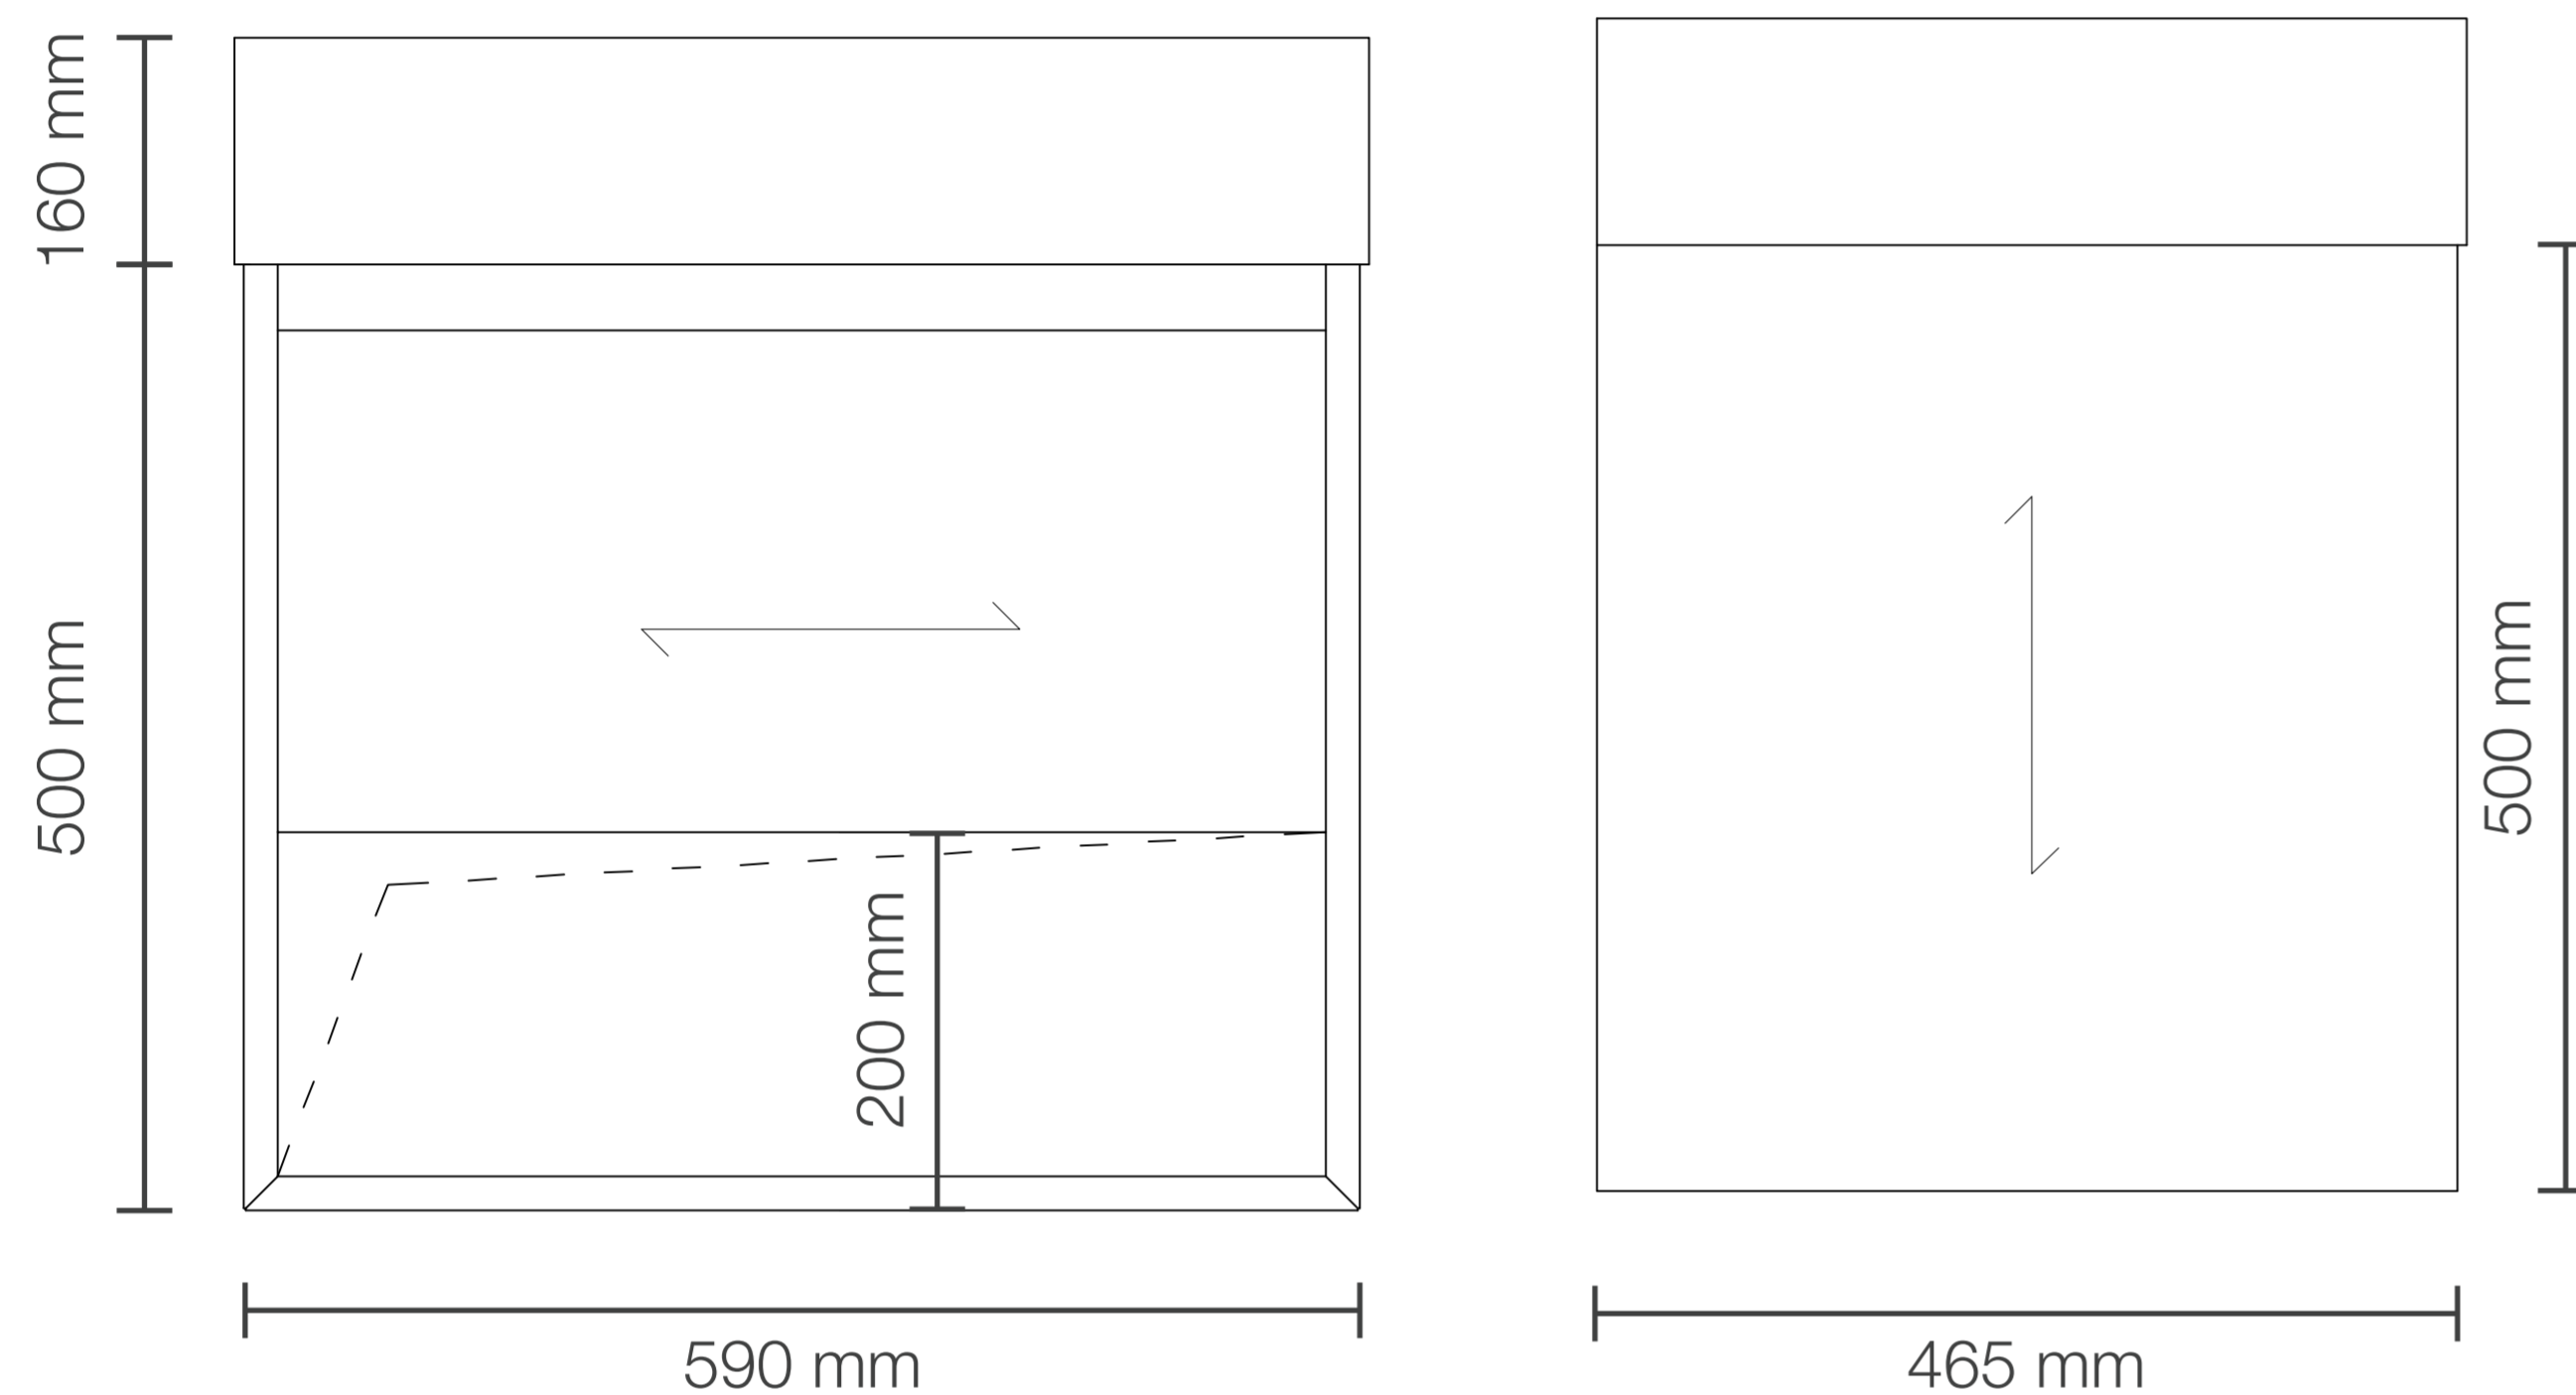

## MUEBLE DE BAÑO KRONOS DARK GREY DE 600x460x623 MM CON TABLERO MATT FERRETTI SIGNATURE

Extra **Durable**

**Ovalin Integrado a la encimera**  
Para mueble integrado

2

3

**Tablero Matt**  
Acabado blanco mate

# MUEBLE DE BAÑO KRONOS DARK GREY DE 600x460x623 MM CON TABLERO MATT FERRETTI SIGNATURE

# FERRETTI

<b>Código de Producto</b>	FA12789
<b>Material (mueble)</b>	Madera Contrachapada
<b>Material (tablero)</b>	Matt
<b>Línea</b>	Kronos
<b>Medidas (mueble)</b>	590x465x500 mm
<b>Medidas (encimera)</b>	600x470x160 mm
<b>Lavatorio</b>	Si incluye
<b>Accesorios</b>	Cajones Slow-Close
<b>Recomendación de altura para instalación</b>	900 mm
<b>Perforación para grifería</b>	No tiene perforación se debe hacer con broca de madera según requerimiento del cliente.