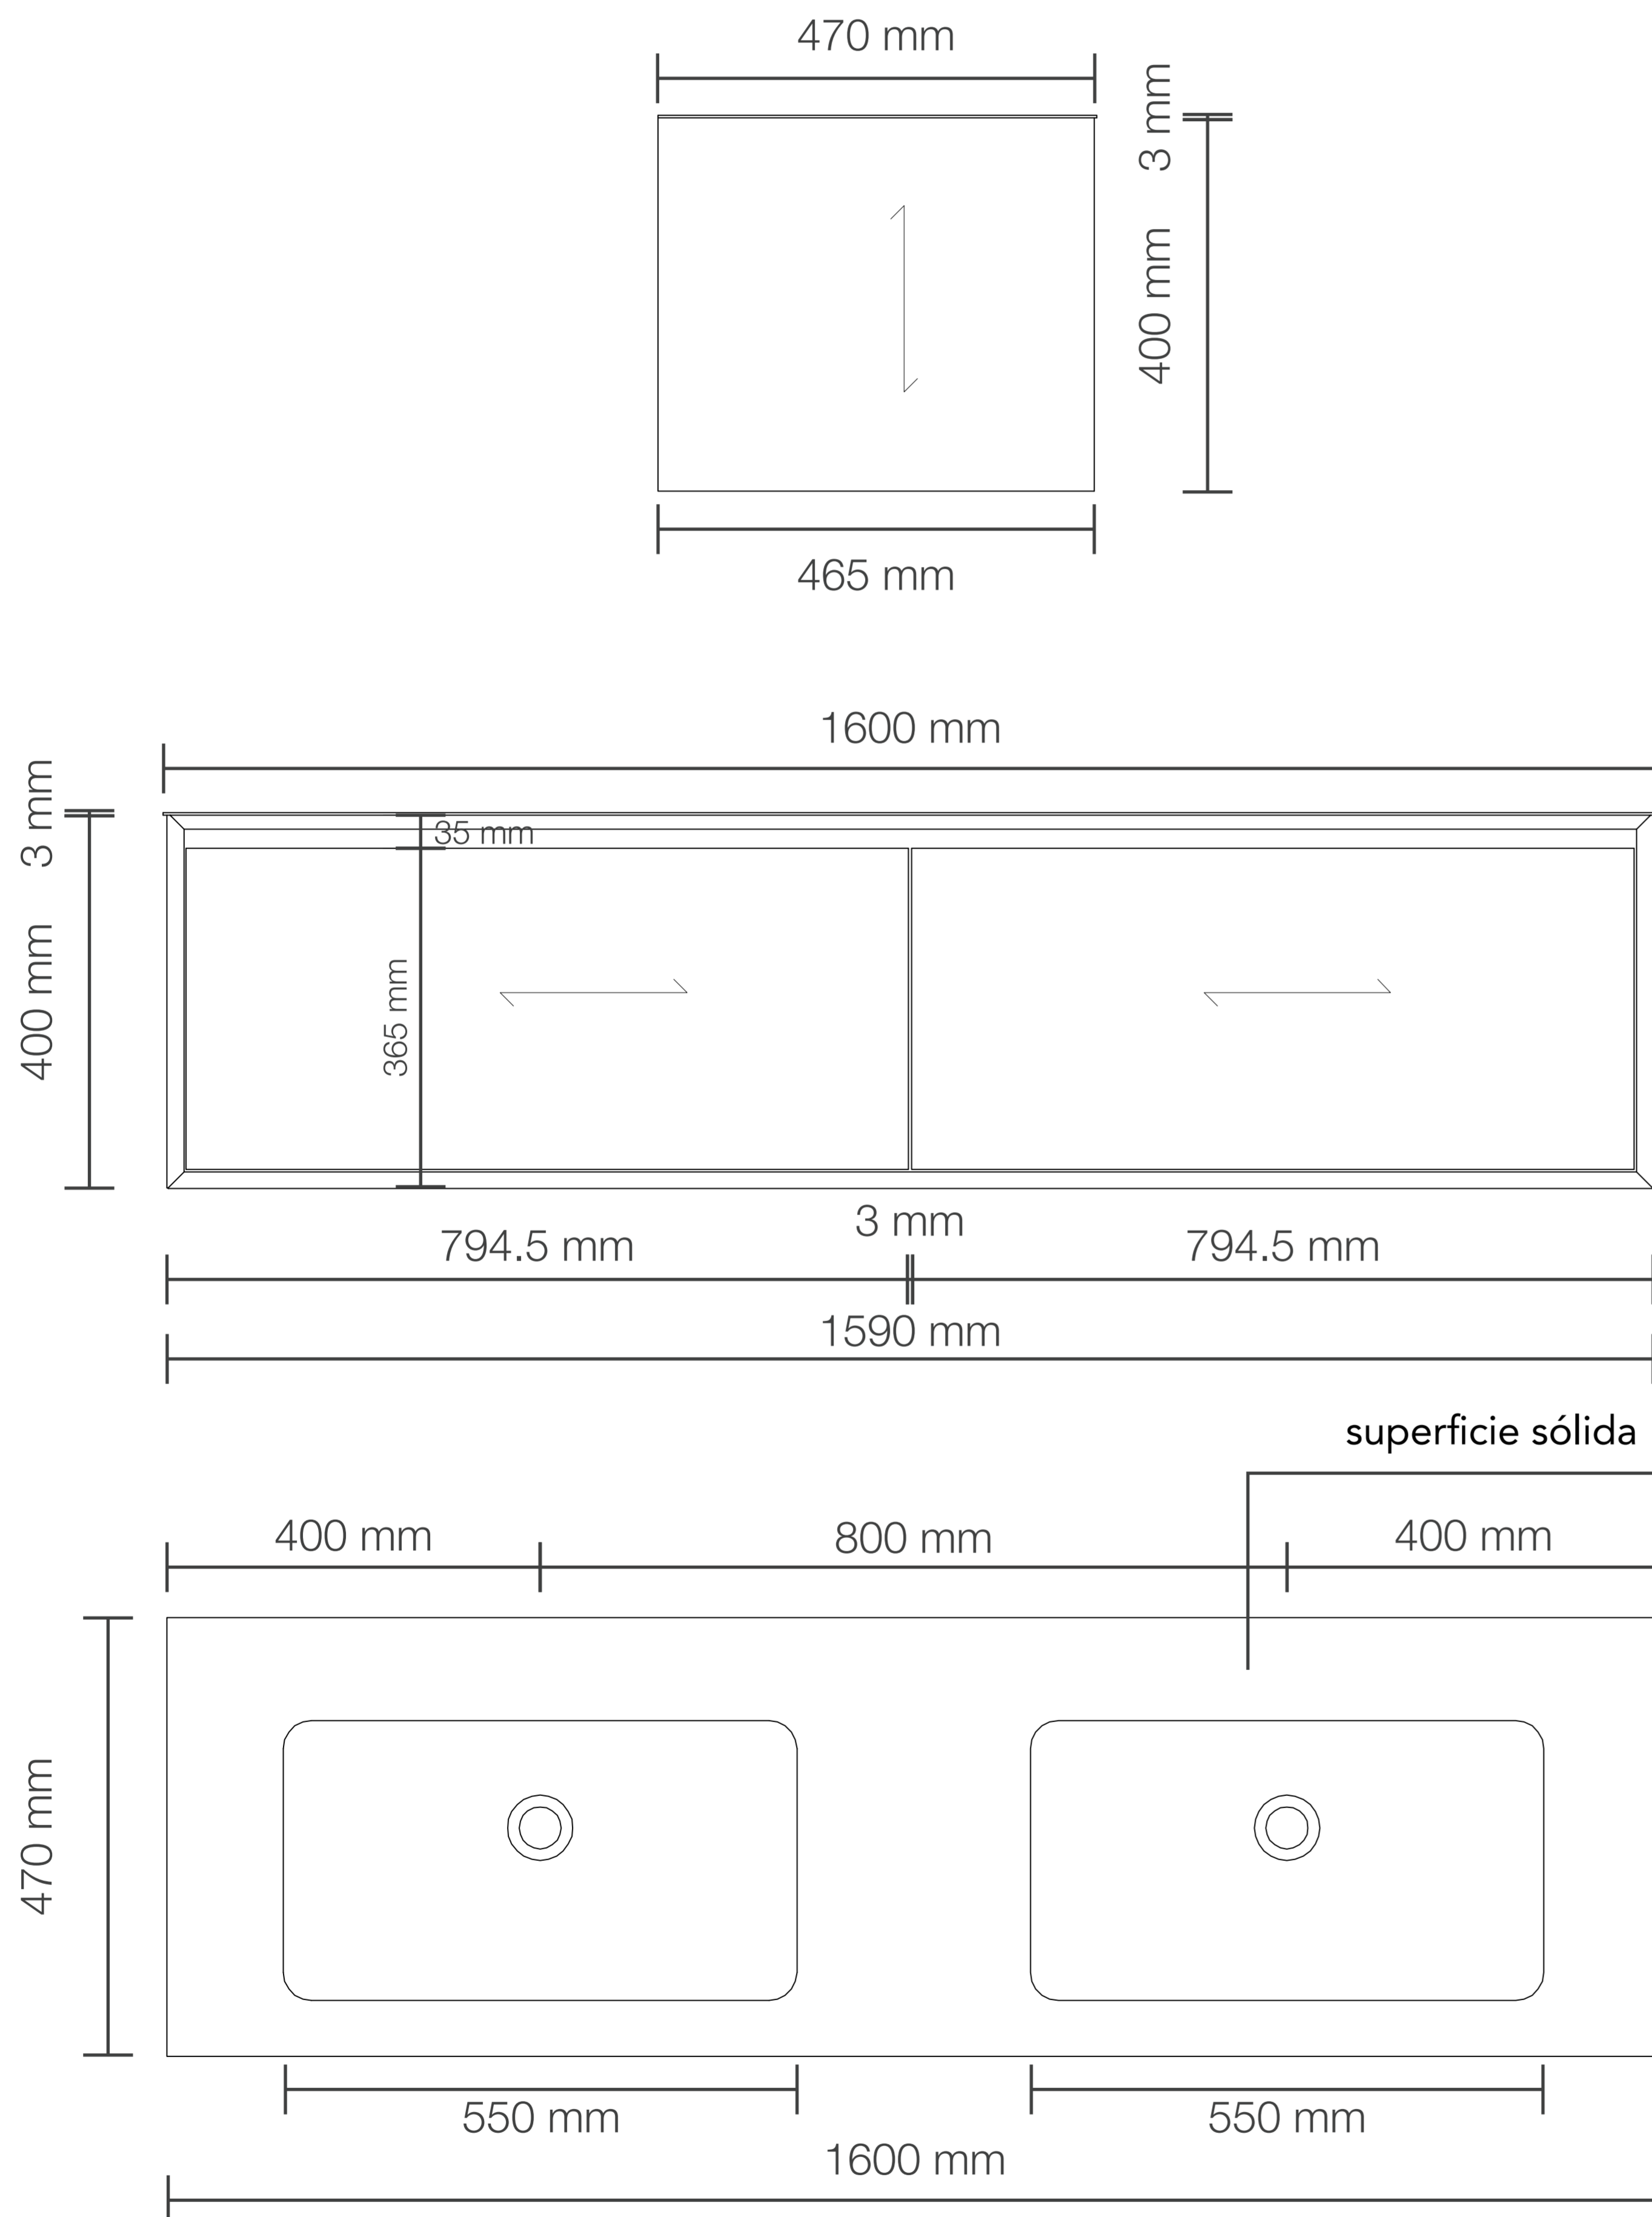

MUEBLE DE BAÑO KRONOS DARK GREY DE 1600x470x410 MM CON TABLERO MATT FERRETTI SIGNATURE

Extra **Durable**

Ovalines Integrados a la encimera
Para mueble integrado

2

3

Tablero Matt
Acabado blanco mate

Fabricado con madera contrachapada
Para máxima duración

MUEBLE DE BAÑO KRONOS DARK GREY DE 1600x470x410 MM CON TABLERO MATT FERRETTI SIGNATURE

FERRETTI

Código de Producto	FA12790
Material (mueble)	Madera Contrachapada
Material (tablero)	Matt
Línea	Kronos
Medidas (mueble)	1590x465x400 mm
Medidas (encimera)	1600x470x160 mm
Lavatorio	Si incluye
Accesorios	Cajones Slow-Close
Recomendación de altura para instalación	900 mm
Perforación para grifería	No tiene perforación se debe hacer con broca de madera según requerimiento del cliente.