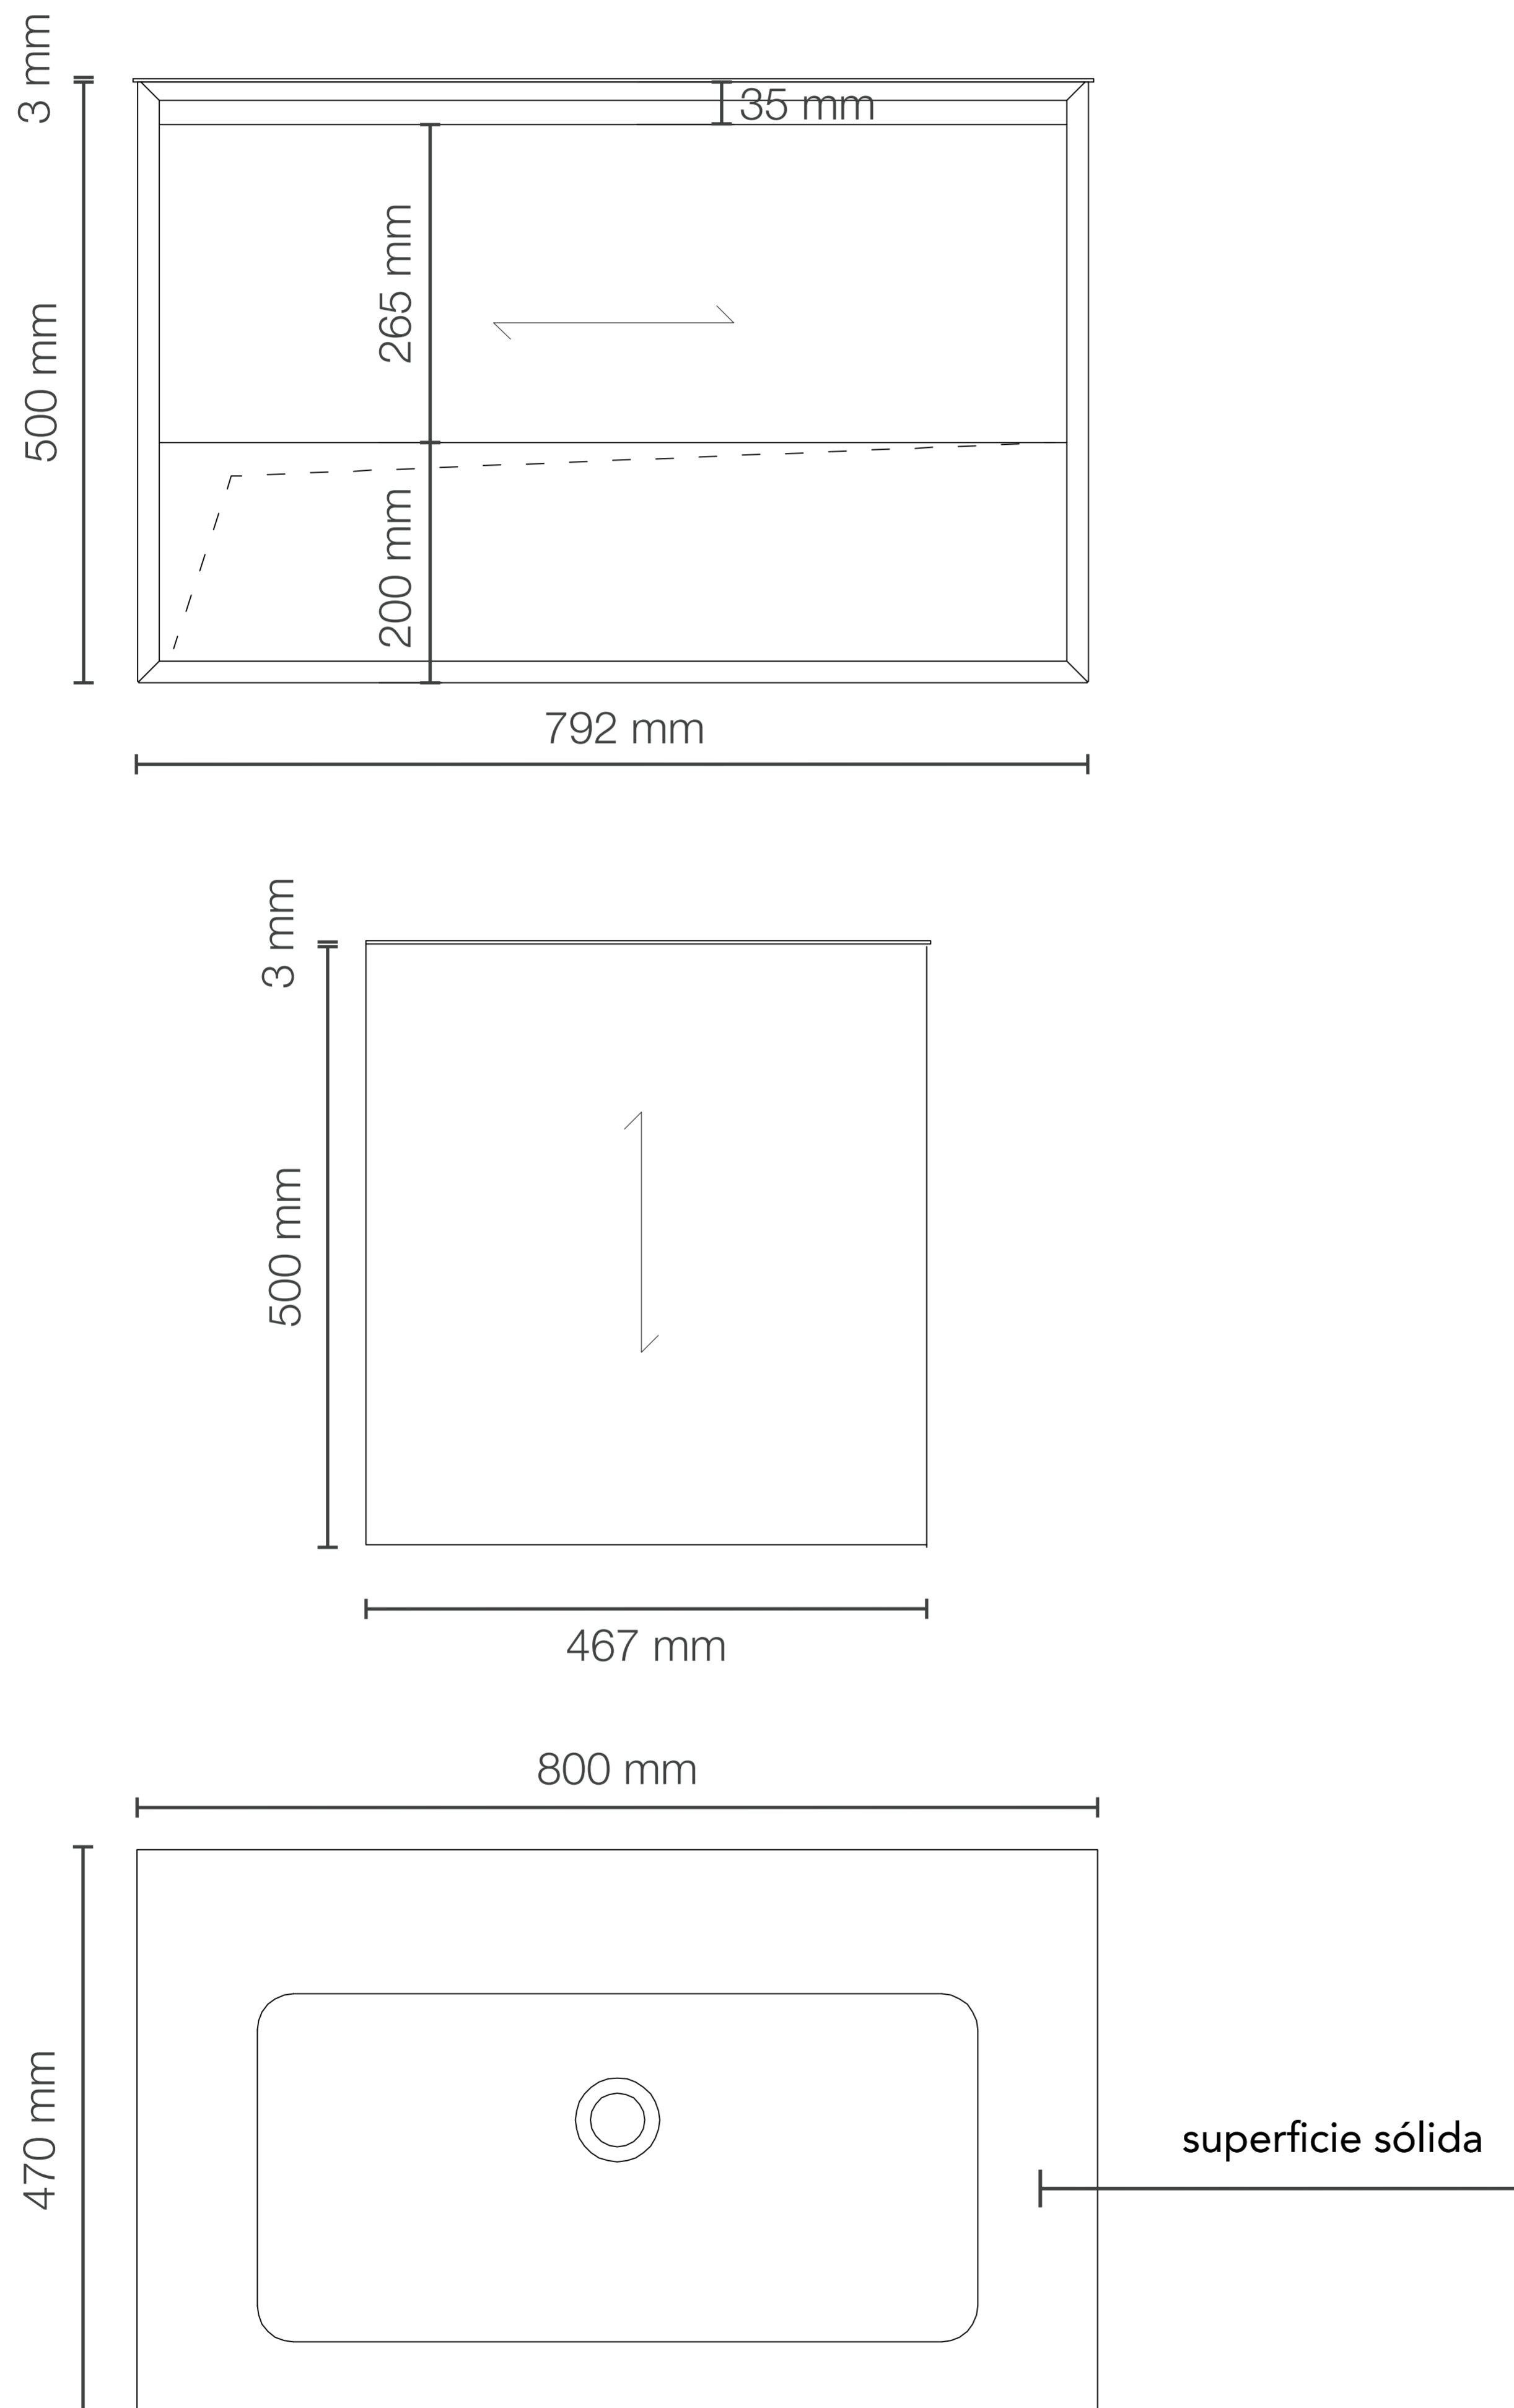

## MUEBLE DE BAÑO KRONOS DARK GREY DE 800x470x510 MM CON TABLERO MATT FERRETTI SIGNATURE

ExtraDurable

**Ovalin Integrado a la encimera**  
Para mueble integrado

2

**Tablero Matt**  
Acabado blanco mate

3

**Fabricado con madera contrachapada**  
Para máxima duración

# MUEBLE DE BAÑO KRONOS DARK GREY DE 800x470x510 MM CON TABLERO MATT FERRETTI SIGNATURE

# FERRETTI

<b>Código de Producto</b>	FA12791
<b>Material (mueble)</b>	Madera Contrachapada
<b>Material (tablero)</b>	Matt
<b>Línea</b>	Kronos
<b>Medidas (mueble)</b>	590x465x500 mm
<b>Medidas (encimera)</b>	800x470x16 mm
<b>Lavatorio</b>	Si incluye
<b>Accesorios</b>	Cajones Slow-Close
<b>Recomendación de altura para instalación</b>	900 mm
<b>Instalación</b>	No incluye perforación se debe hacer con broca de madera nueva