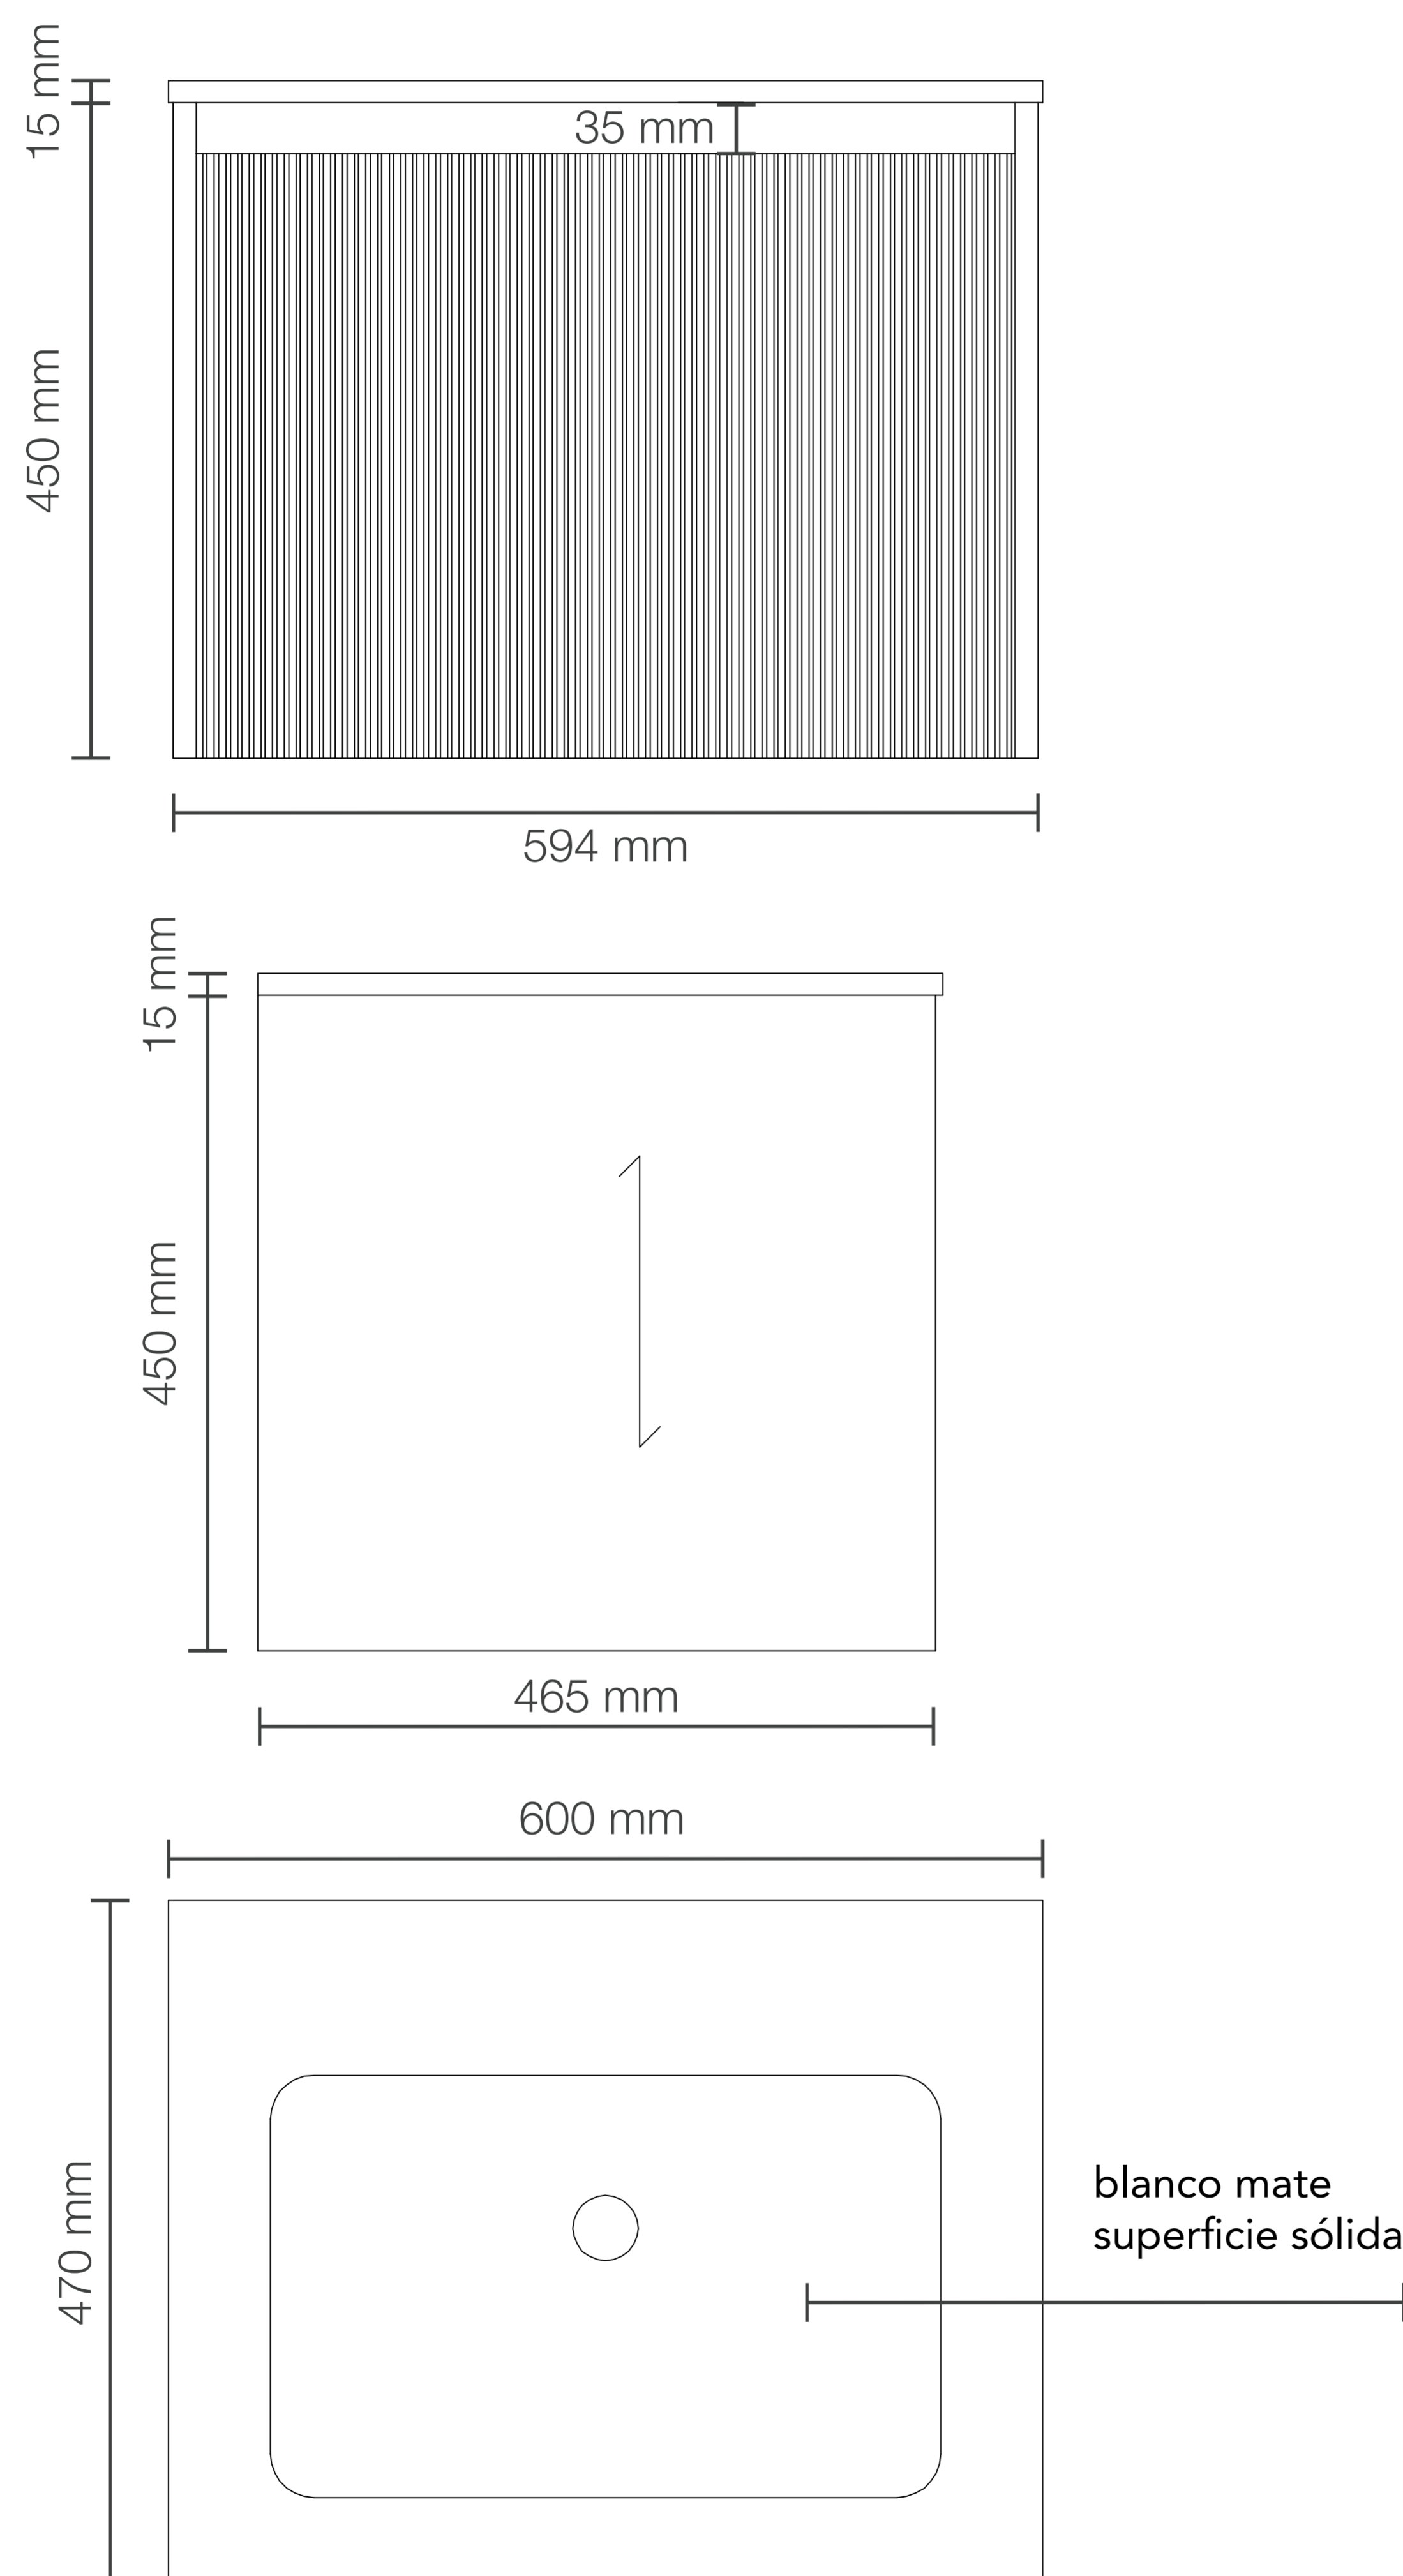

MUEBLE DE BAÑO ALPHA ROBLE DE 600x470x470 MM CON TABLERO MATT FERRETTI SIGNATURE

Extra **Durable**

Ovalin Integrado a la encimera
Para mueble integrado

2

Tablero Matt
Acabado blanco mate

3

Fabricado con madera contrachapada
Con enchape de madera

MUEBLE DE BAÑO ALPHA ROBLE DE 600x470x470 MM CON TABLERO MATT FERRETTI SIGNATURE

FERRETTI

Código de Producto	FA12853
Material (mueble)	Madera Contrachapada
Material (tablero)	Matt
Línea	Alpha
Medidas (mueble)	594x465x450 mm
Medidas (encimera)	600x470x160 mm
Lavatorio	Si incluye
Accesorios	Cajones Slow-Close
Recomendación de altura para instalación	900 mm
Perforación para grifería	No tiene perforación se debe hacer con broca de madera según requerimiento del cliente.