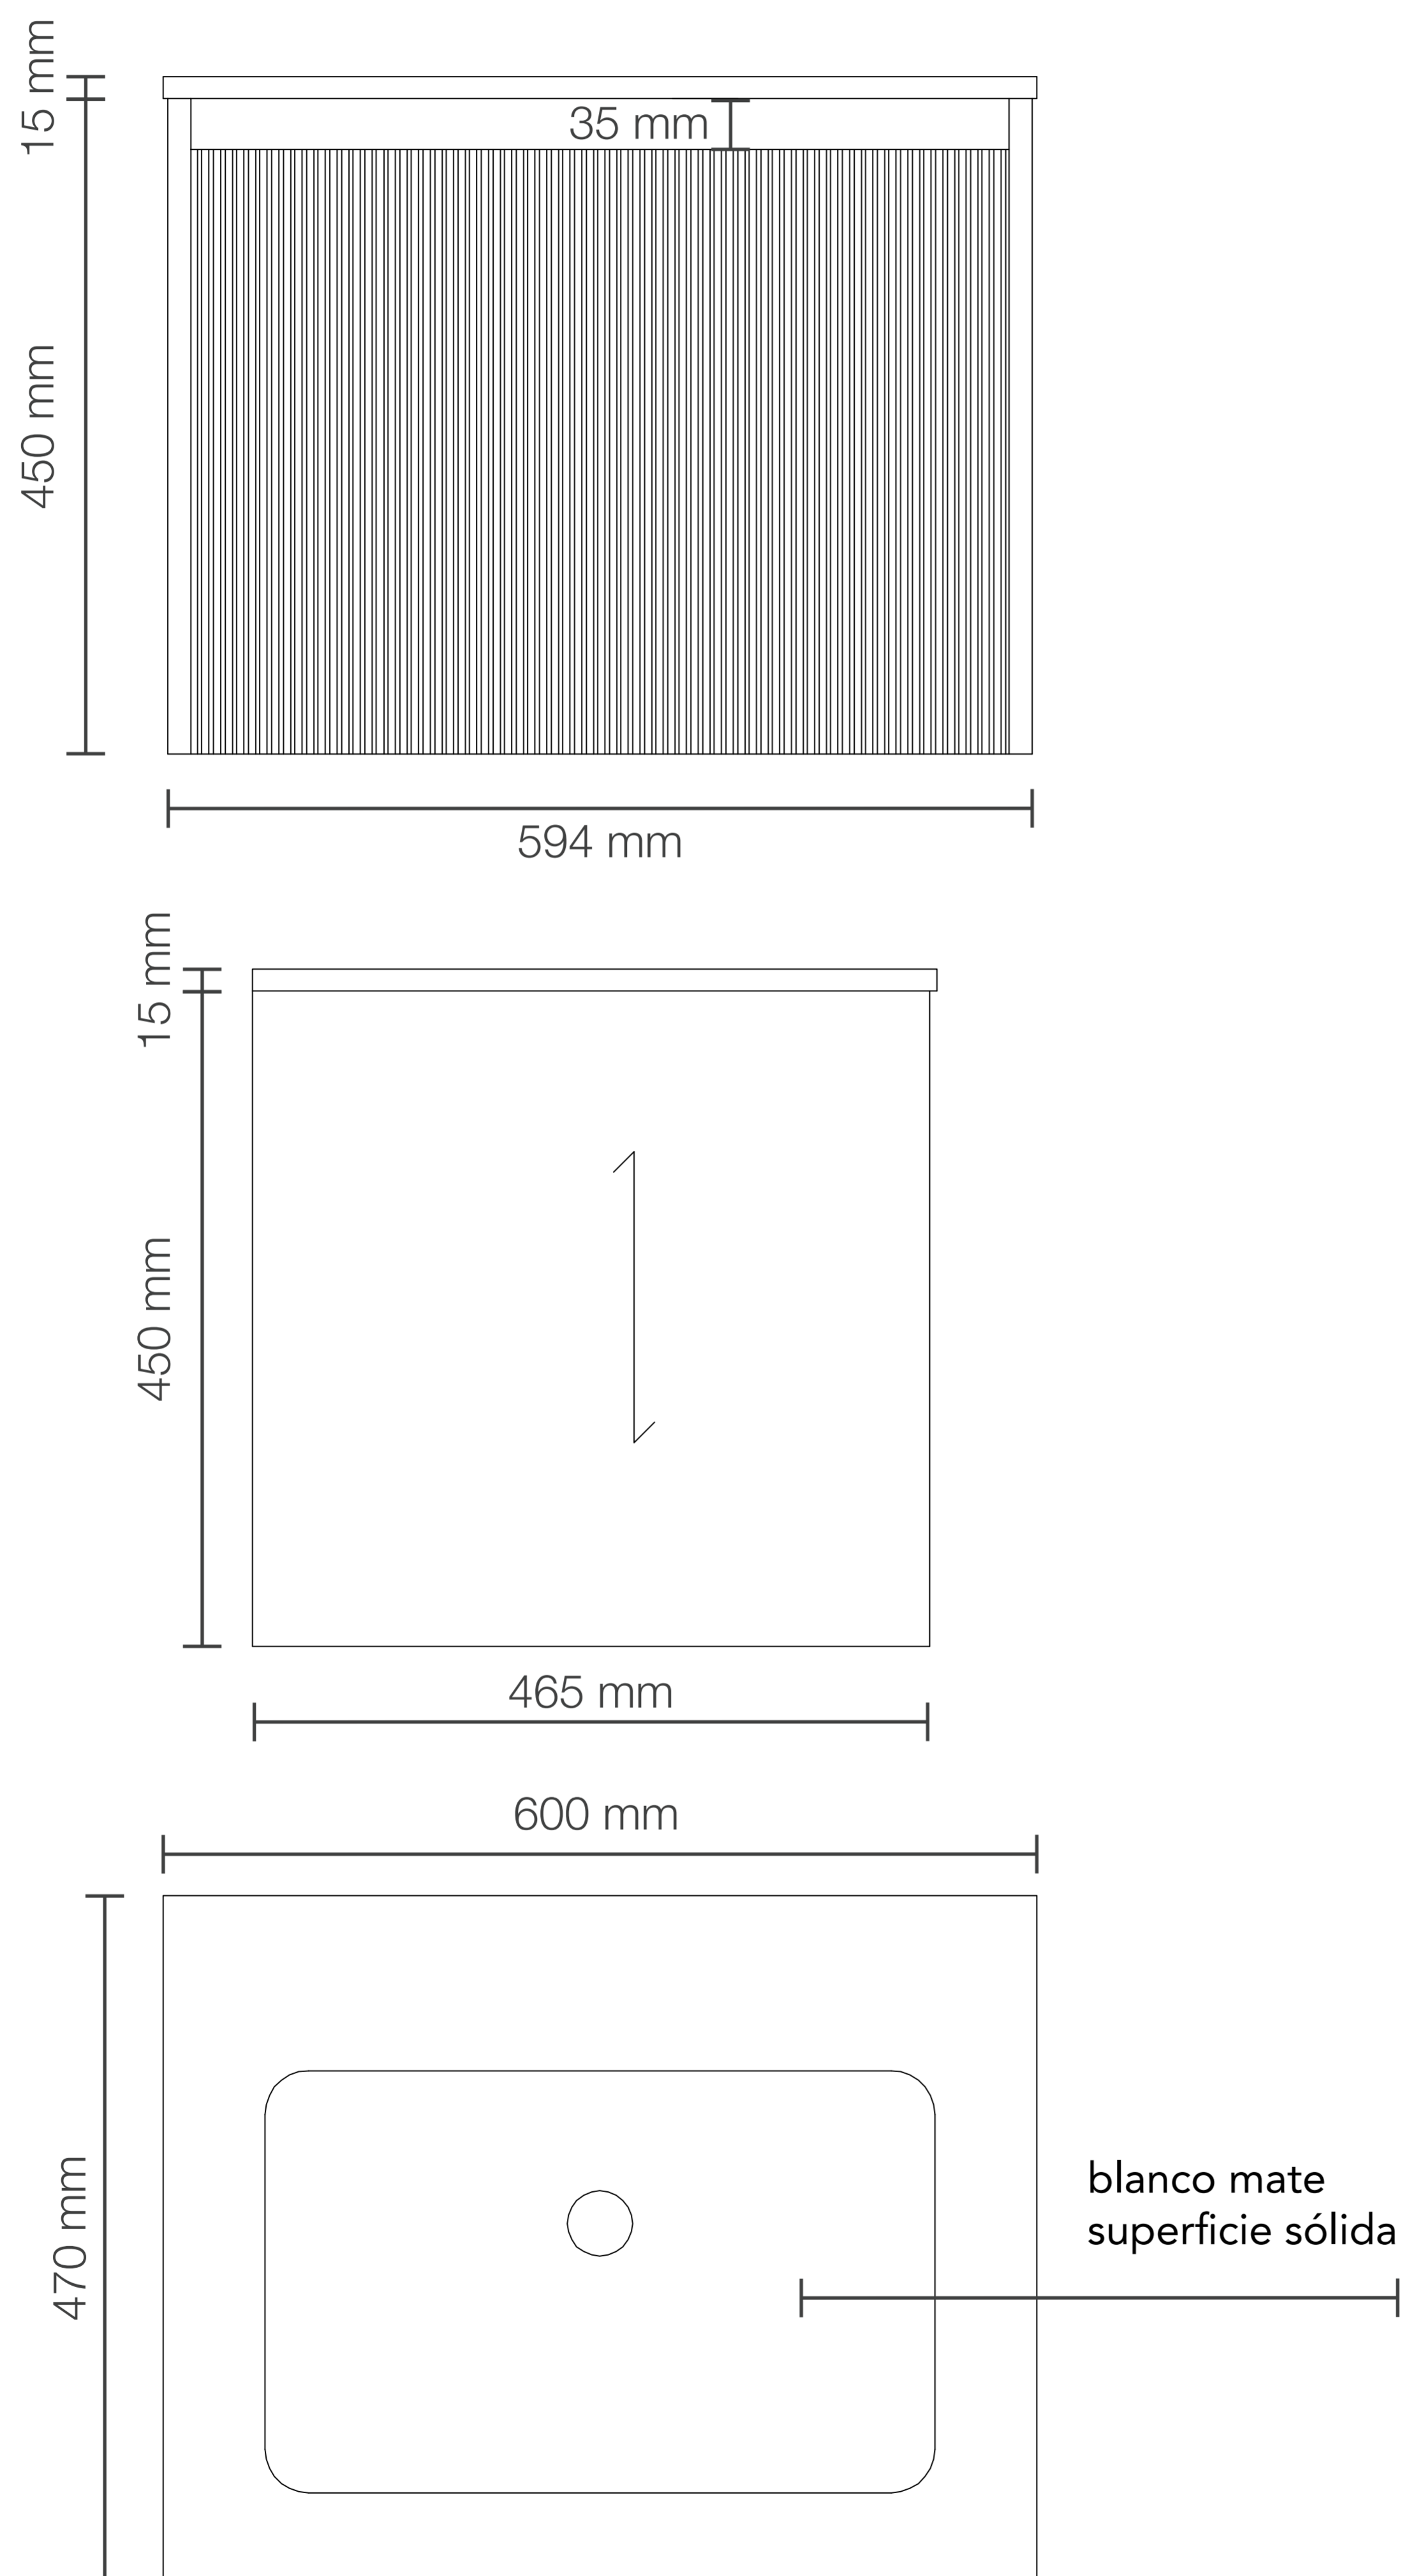

MUEBLE DE BAÑO ALPHA LATTE DE 600x470x470 MM CON TABLERO MATT FERRETTI SIGNATURE

Extra **Durable**

Ovalin Integrado a la encimera
Para mueble integrado

2

Tablero Matt
Acabado blanco mate

3

Fabricado con madera contrachapada
Para máxima duración

MUEBLE DE BAÑO ALPHA LATTE DE 600x470x470 MM CON TABLERO MATT FERRETTI SIGNATURE

FERRETTI

Código de Producto	FA12854
Material (mueble)	Madera Contrachapada
Material (tablero)	Matt
Línea	Alpha
Medidas (mueble)	594x465x450 mm
Medidas (encimera)	600x470x160 mm
Lavatorio	Si incluye
Accesorios	Cajones Slow-Close
Recomendación de altura para instalación	900 mm
Perforación para grifería	No tiene perforación se debe hacer con broca de madera según requerimiento del cliente.