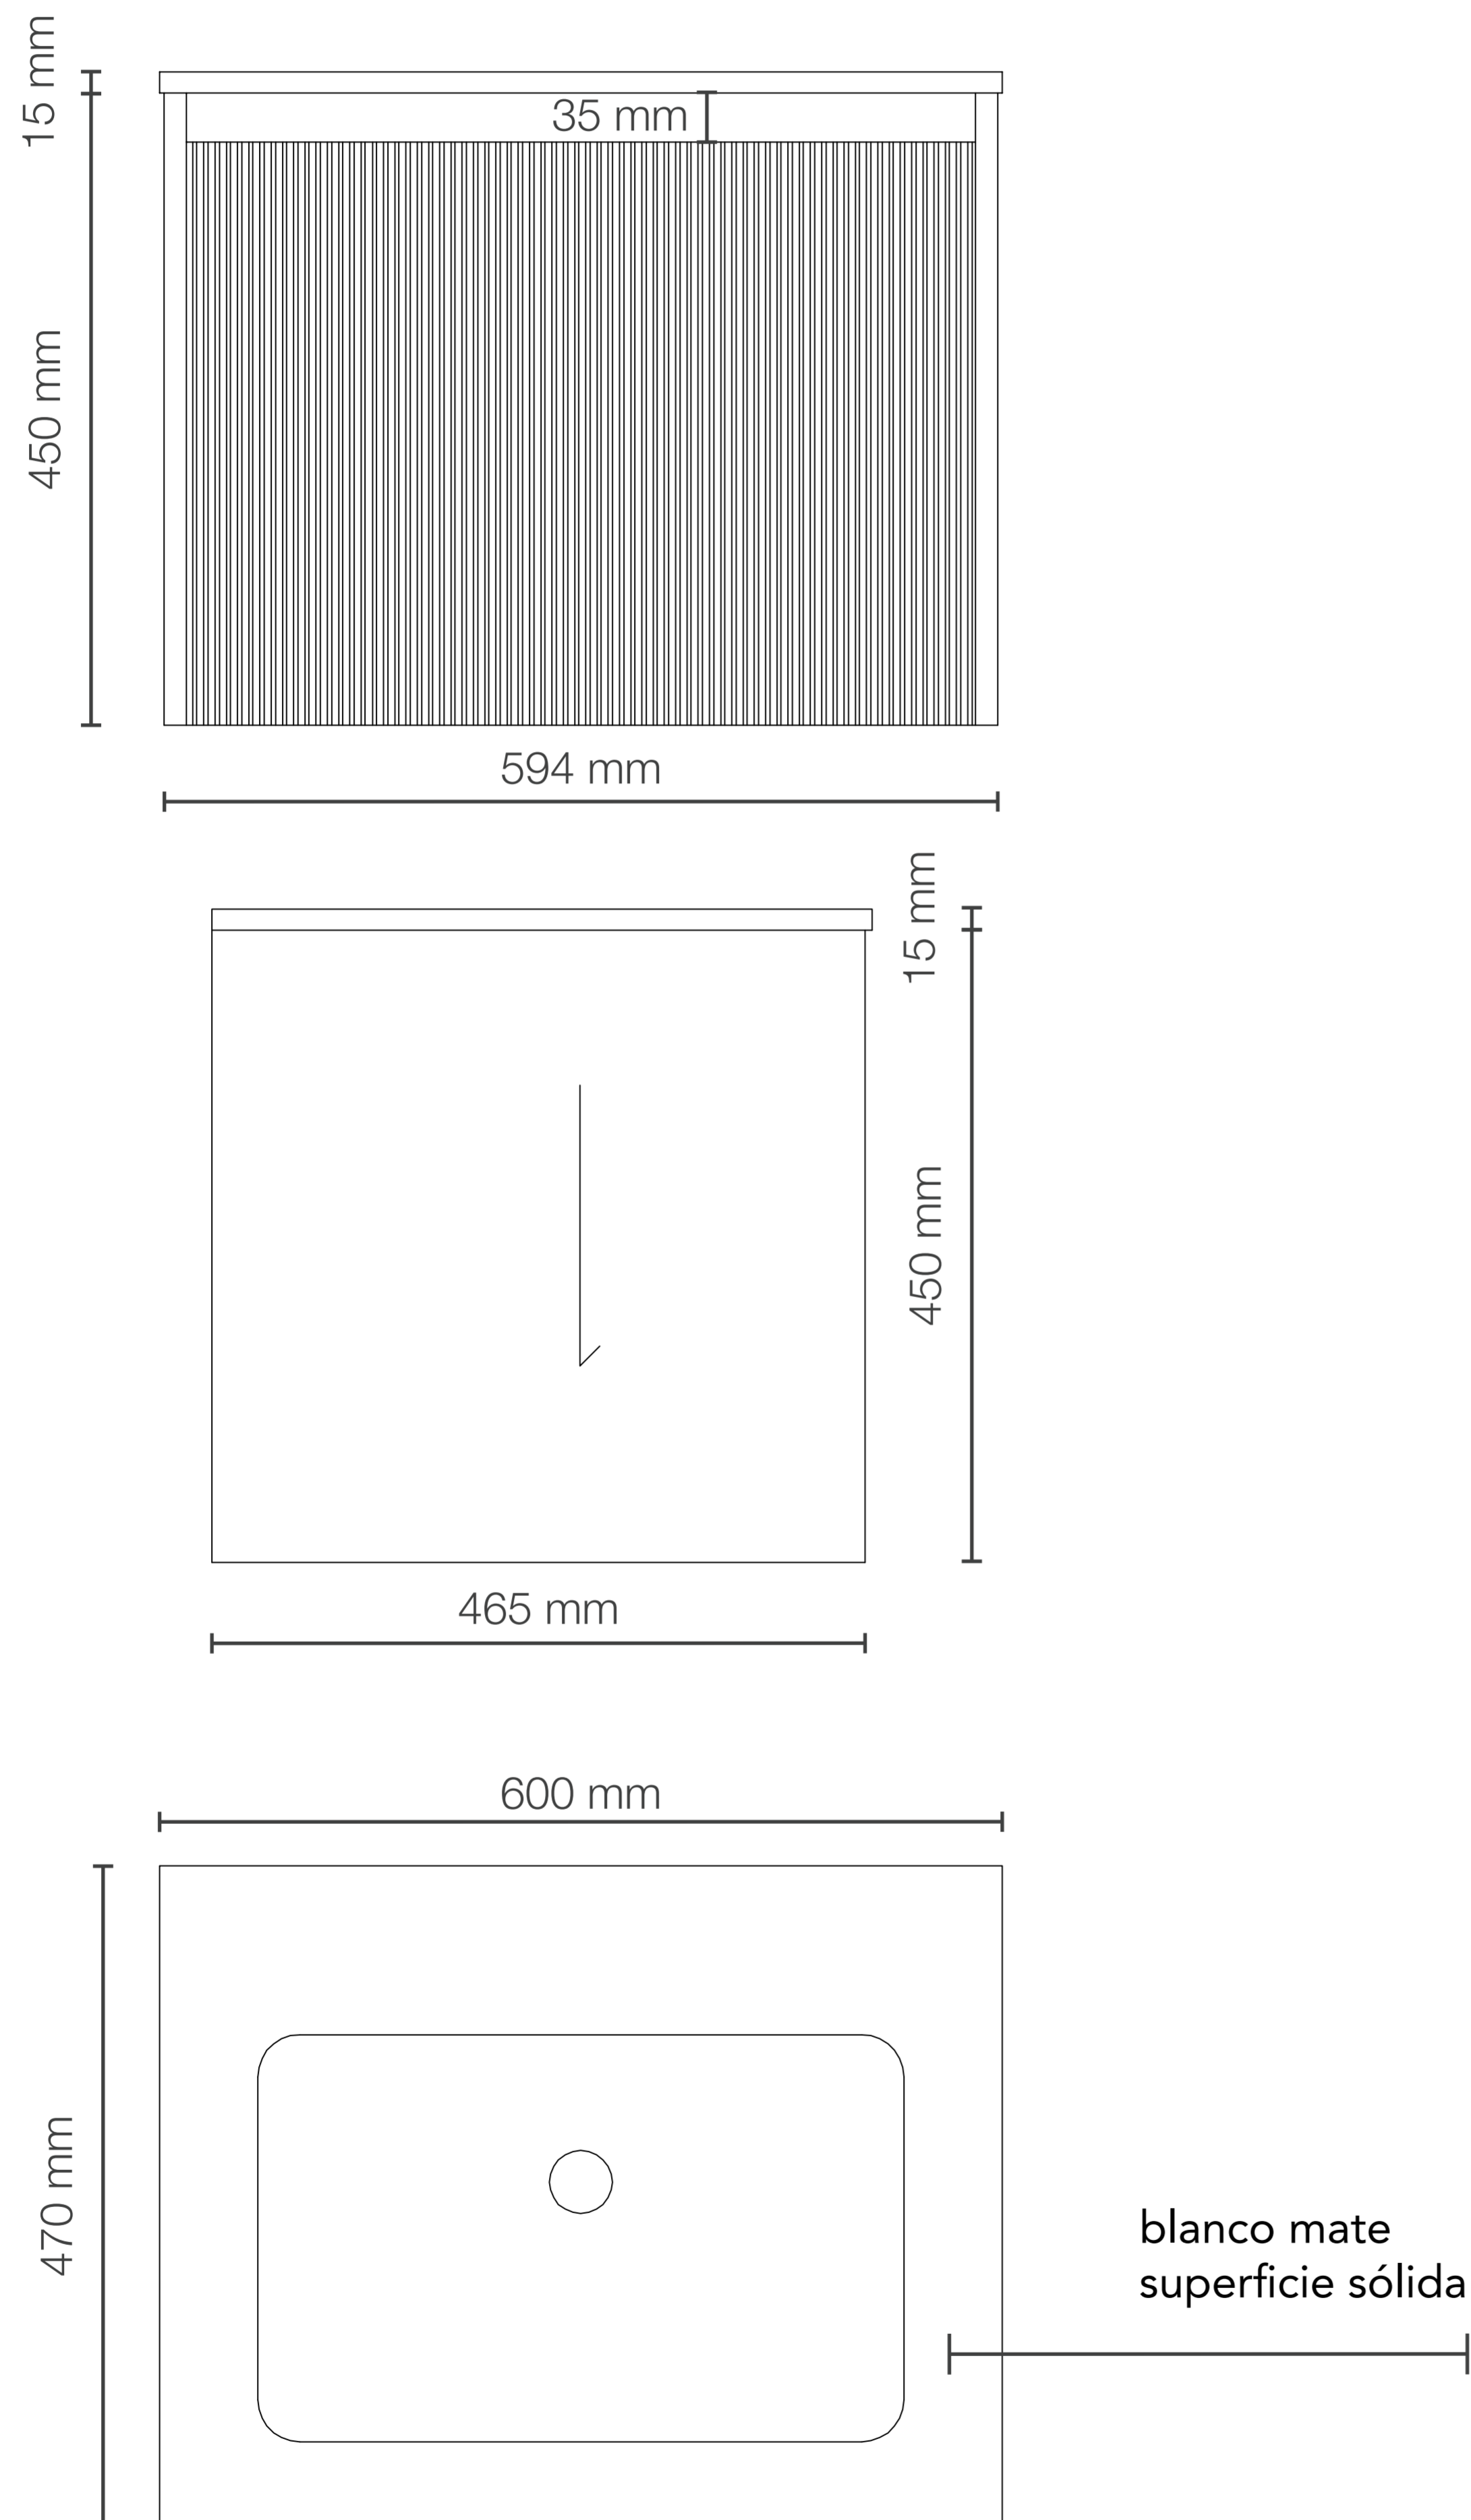

MUEBLE DE BAÑO ALPHA CAPPUCCINO DE 600x470x470 MM CON TABLERO MATT FERRETTI SIGNATURE

Extra **Durable**

Ovalin Integrado a la encimera

Para mueble integrado

2

Tablero Matt

Acabado blanco mate

3

Todo lo que necesitas
está incluido

Fácil instalación

Garantía Limitada contra
daños de fabricación

MUEBLE DE BAÑO ALPHA CAPPUCCINO DE 600x470x470 MM CON TABLERO MATT FERRETTI SIGNATURE

FERRETTI

Código de Producto

FA12855

Material (mueble)

Madera Contrachapada

Material (tablero)

Matt

Línea

Alpha

Medidas (mueble)

594x465x450 mm

Medidas (encimera)

600x470x160 mm

Lavatorio

Si incluye

Accesorios

Cajones Slow-Close

Recomendación de altura para instalación