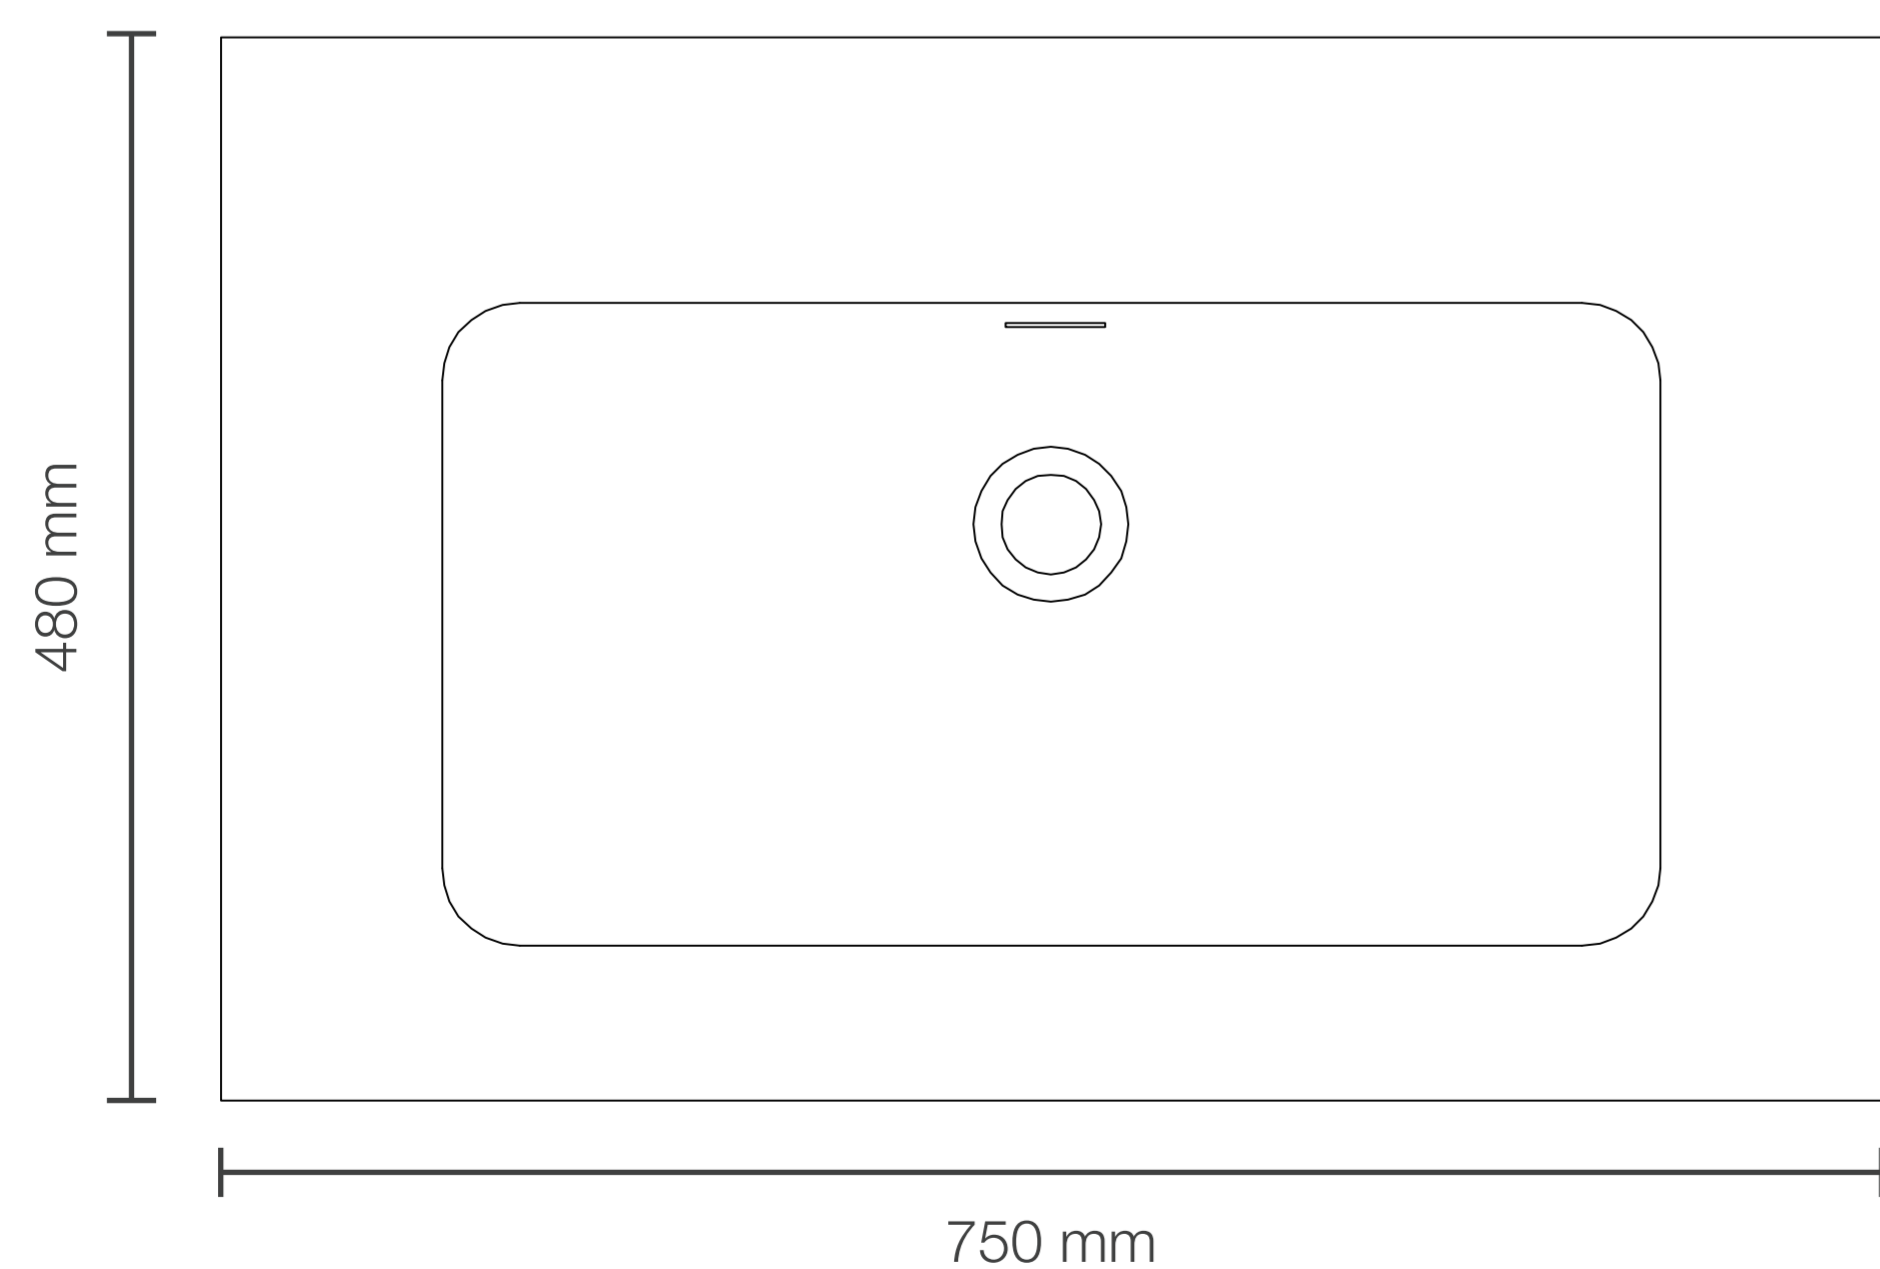

## MUEBLE DE BAÑO STRATTOS NOGAL DE 750x480x417 MM CON TABLERO MATT FERRETTI SIGNATURE

Extra **Durable**

**Ovalin Integrado a la encimera**  
Para mueble integrado

2

**Tablero Matt**  
Acabado blanco mate

# MUEBLE DE BAÑO STRATTOS NOGAL DE 750x480x417 MM CON TABLERO MATT FERRETTI SIGNATURE

# FERRETTI

<b>Código de Producto</b>	FA12857
<b>Material (mueble)</b>	Madera Contrachapada
<b>Material (tablero)</b>	Matt
<b>Línea</b>	Strattos
<b>Medidas (mueble)</b>	740x475x400 mm
<b>Medidas (encimera)</b>	750x480x160 mm
<b>Lavatorio</b>	Si incluye
<b>Accesorios</b>	Cajones Slow-Close
<b>Recomendación de altura para instalación</b>	900 mm
<b>Perforación para grifería</b>	No tiene perforación se debe hacer con broca de madera según requerimiento del cliente.