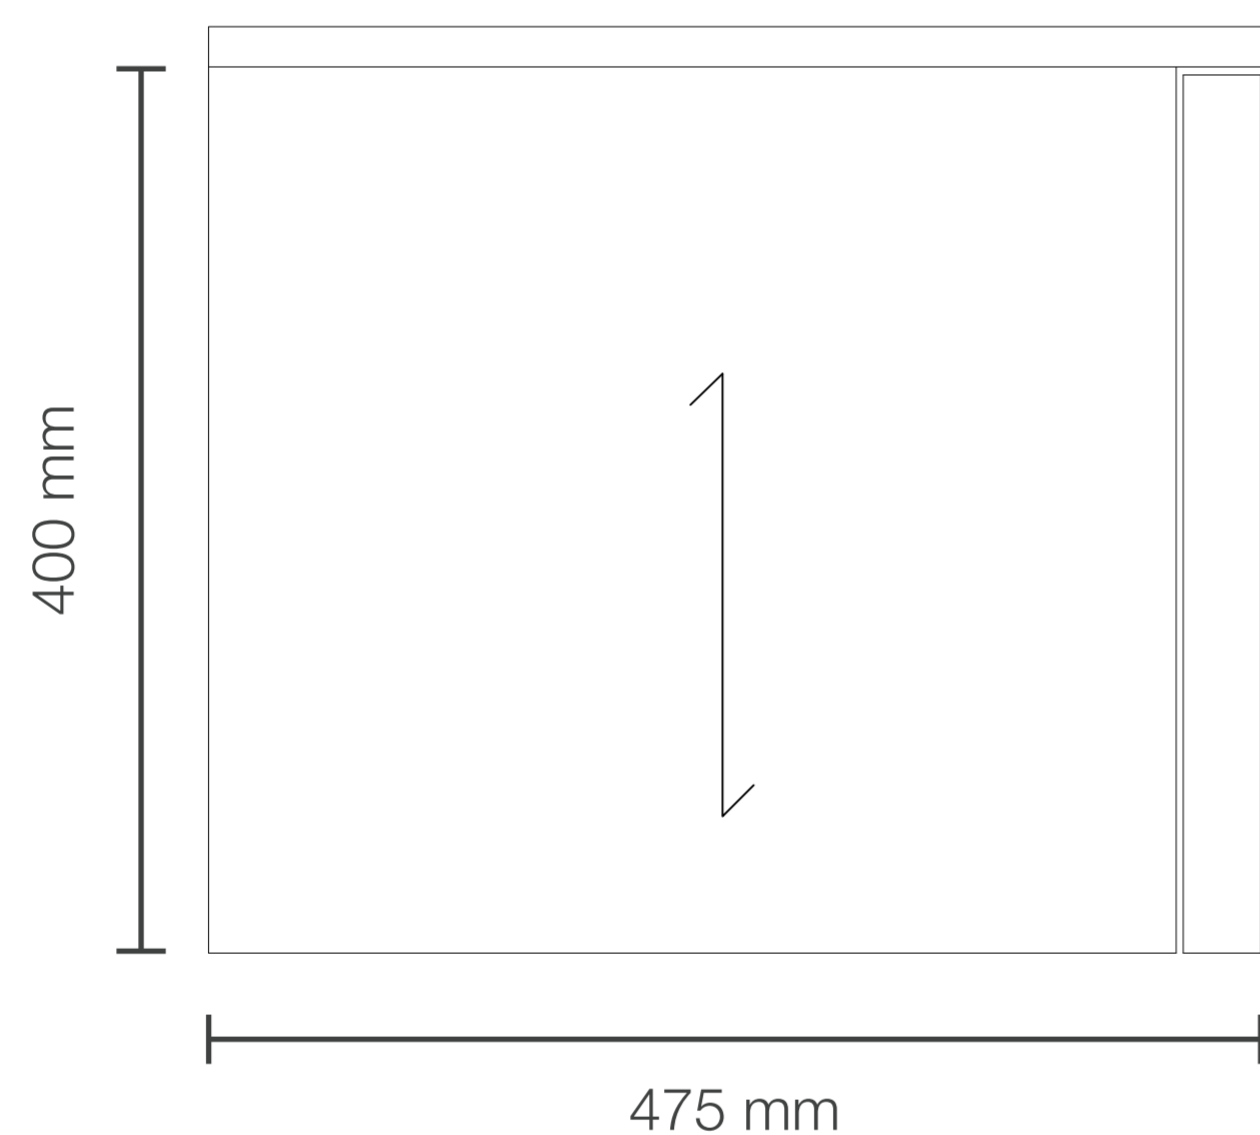

## MUEBLE DE BAÑO STRATTOS NOGAL DE 750x480x417 MM CON TABLERO MATT FERRETTI SIGNATURE

Extra **Durable**

**Ovalin Integrado a la encimera**  
Para mueble integrado

2

**Tablero Matt**  
Acabado blanco mate

# MUEBLE DE BAÑO STRATTOS NOGAL DE 750x480x417 MM CON TABLERO MATT FERRETTI SIGNATURE

# FERRETTI

<b>Código de Producto</b>	FA12857
<b>Material (mueble)</b>	Madera Contrachapada
<b>Material (tablero)</b>	Matt
<b>Línea</b>	Strattos
<b>Medidas (mueble)</b>	740x475x400 mm
<b>Medidas (encimera)</b>	750x480x160 mm
<b>Lavatorio</b>	Si incluye
<b>Accesorios</b>	Cajones Slow-Close
<b>Recomendación de altura para instalación</b>	900 mm
<b>Perforación para grifería</b>	No tiene perforación se debe hacer con broca de madera según requerimiento del cliente.