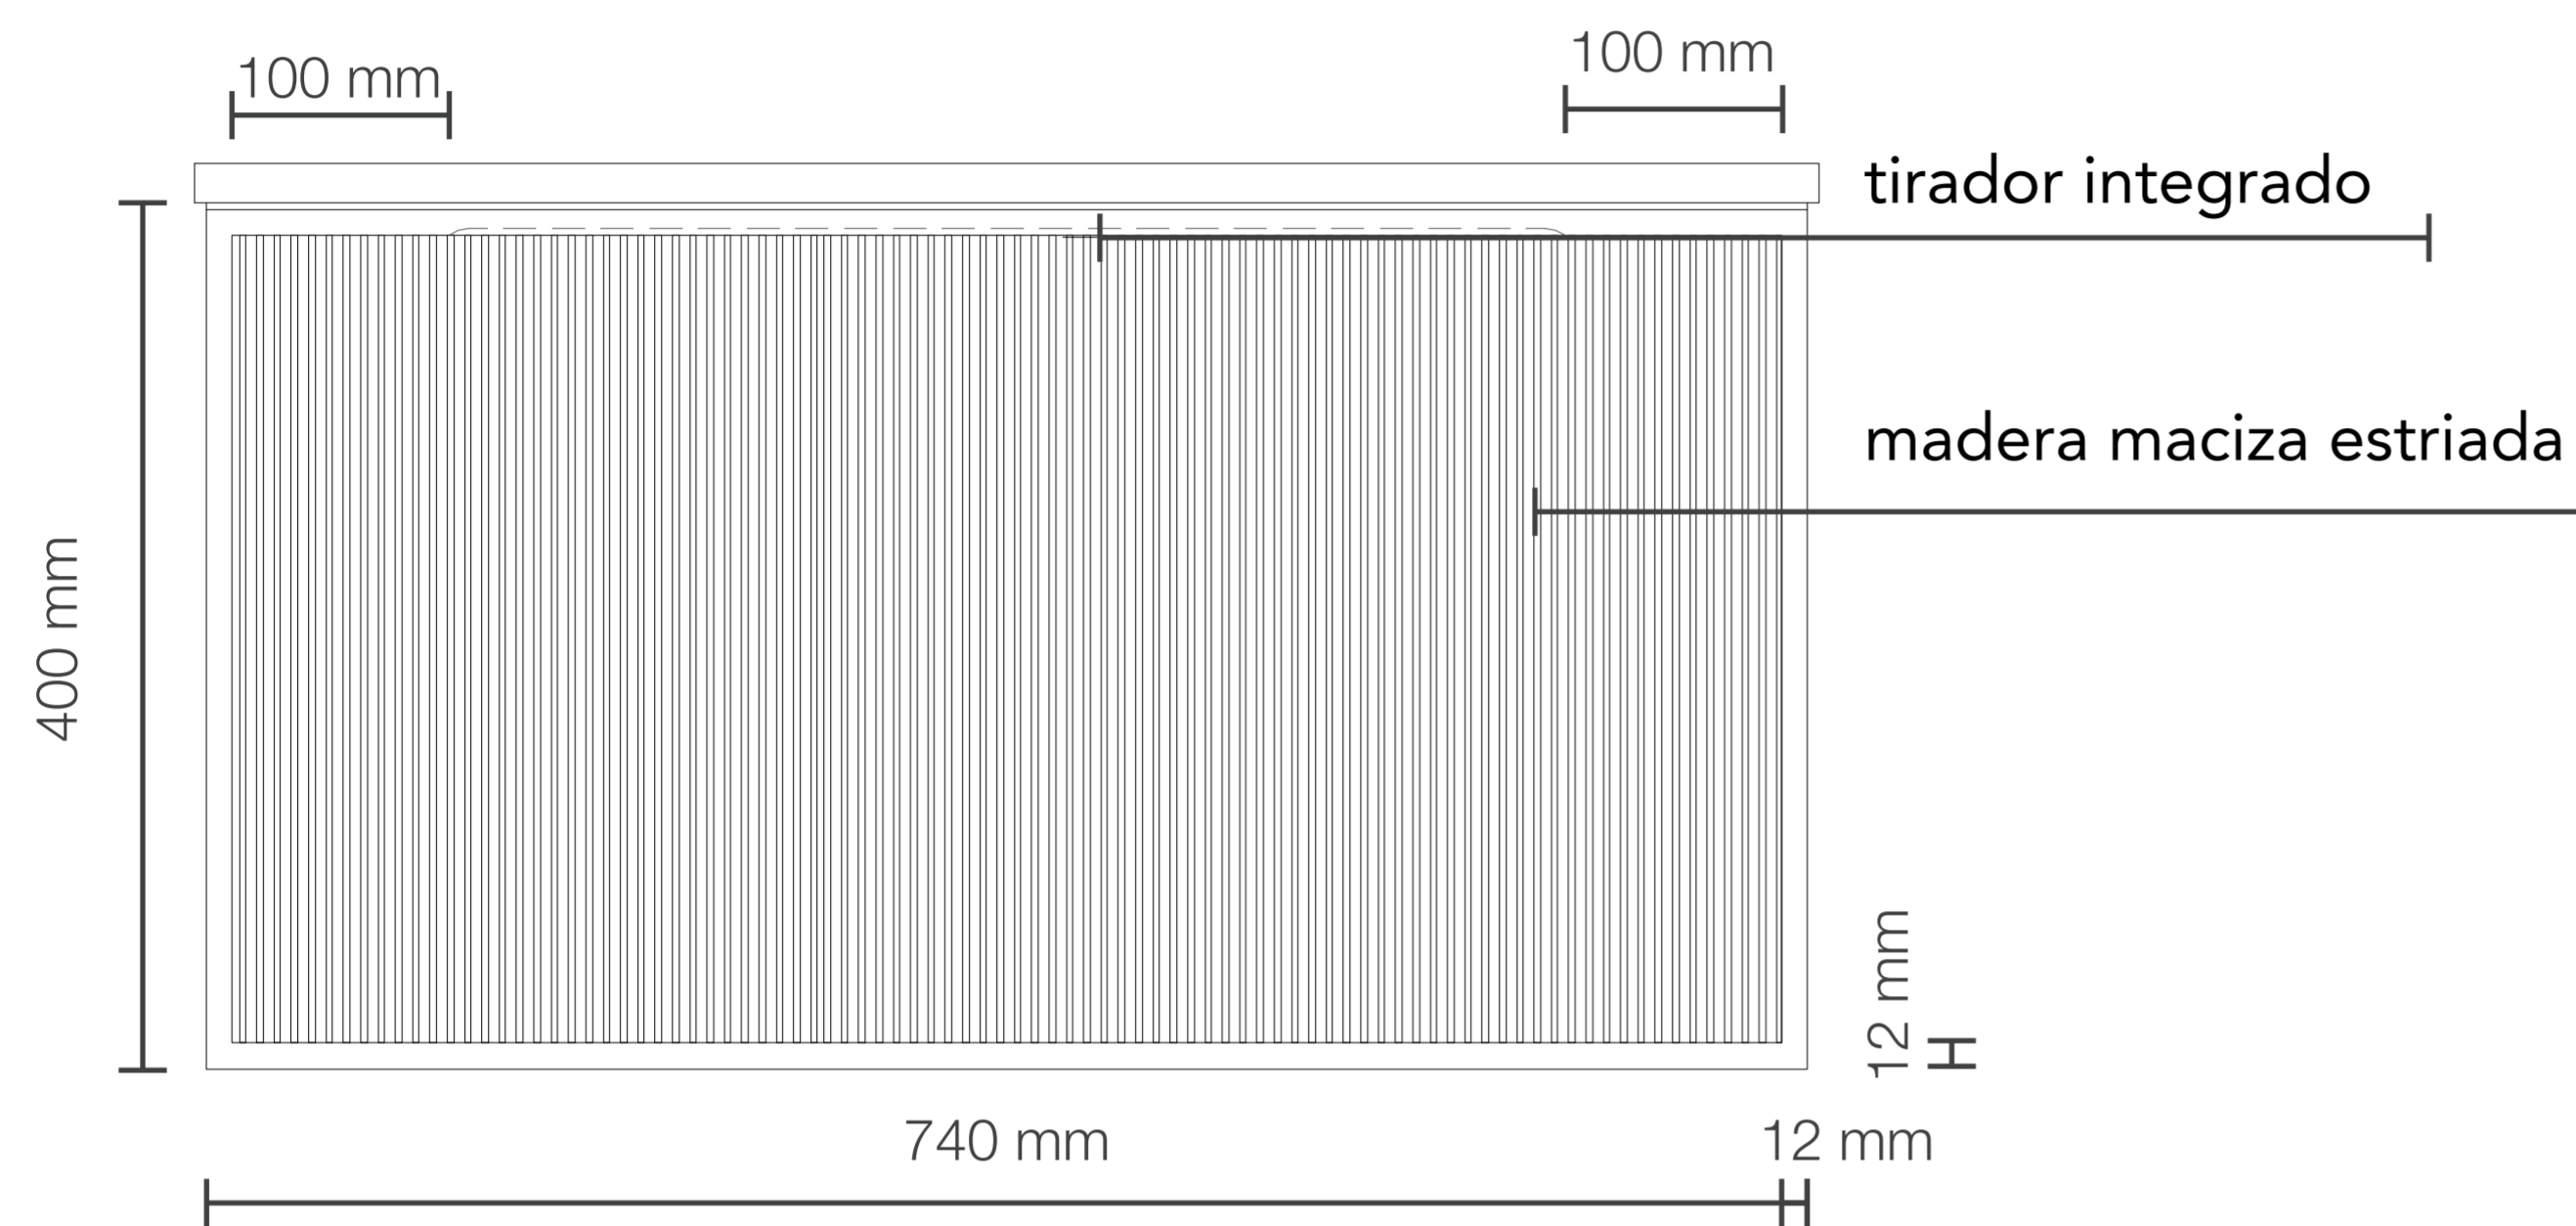

## MUEBLE DE BAÑO STRATTOS NOGAL DE 750x480x417 MM CON TABLERO MATT FERRETTI SIGNATURE

Extra **Durable**

**Ovalin Integrado a la encimera**  
Para mueble integrado

2

**Tablero Matt**  
Acabado blanco mate

# MUEBLE DE BAÑO STRATTOS NOGAL DE 750x480x417 MM CON TABLERO MATT FERRETTI SIGNATURE

# FERRETTI

<b>Código de Producto</b>	FA12857
<b>Material (mueble)</b>	Madera Contrachapada
<b>Material (tablero)</b>	Matt
<b>Línea</b>	Strattos
<b>Medidas (mueble)</b>	740x475x400 mm
<b>Medidas (encimera)</b>	750x480x160 mm
<b>Lavatorio</b>	Si incluye
<b>Accesorios</b>	Cajones Slow-Close
<b>Recomendación de altura para instalación</b>	900 mm
<b>Perforación para grifería</b>	No tiene perforación se debe hacer con broca de madera según requerimiento del cliente.