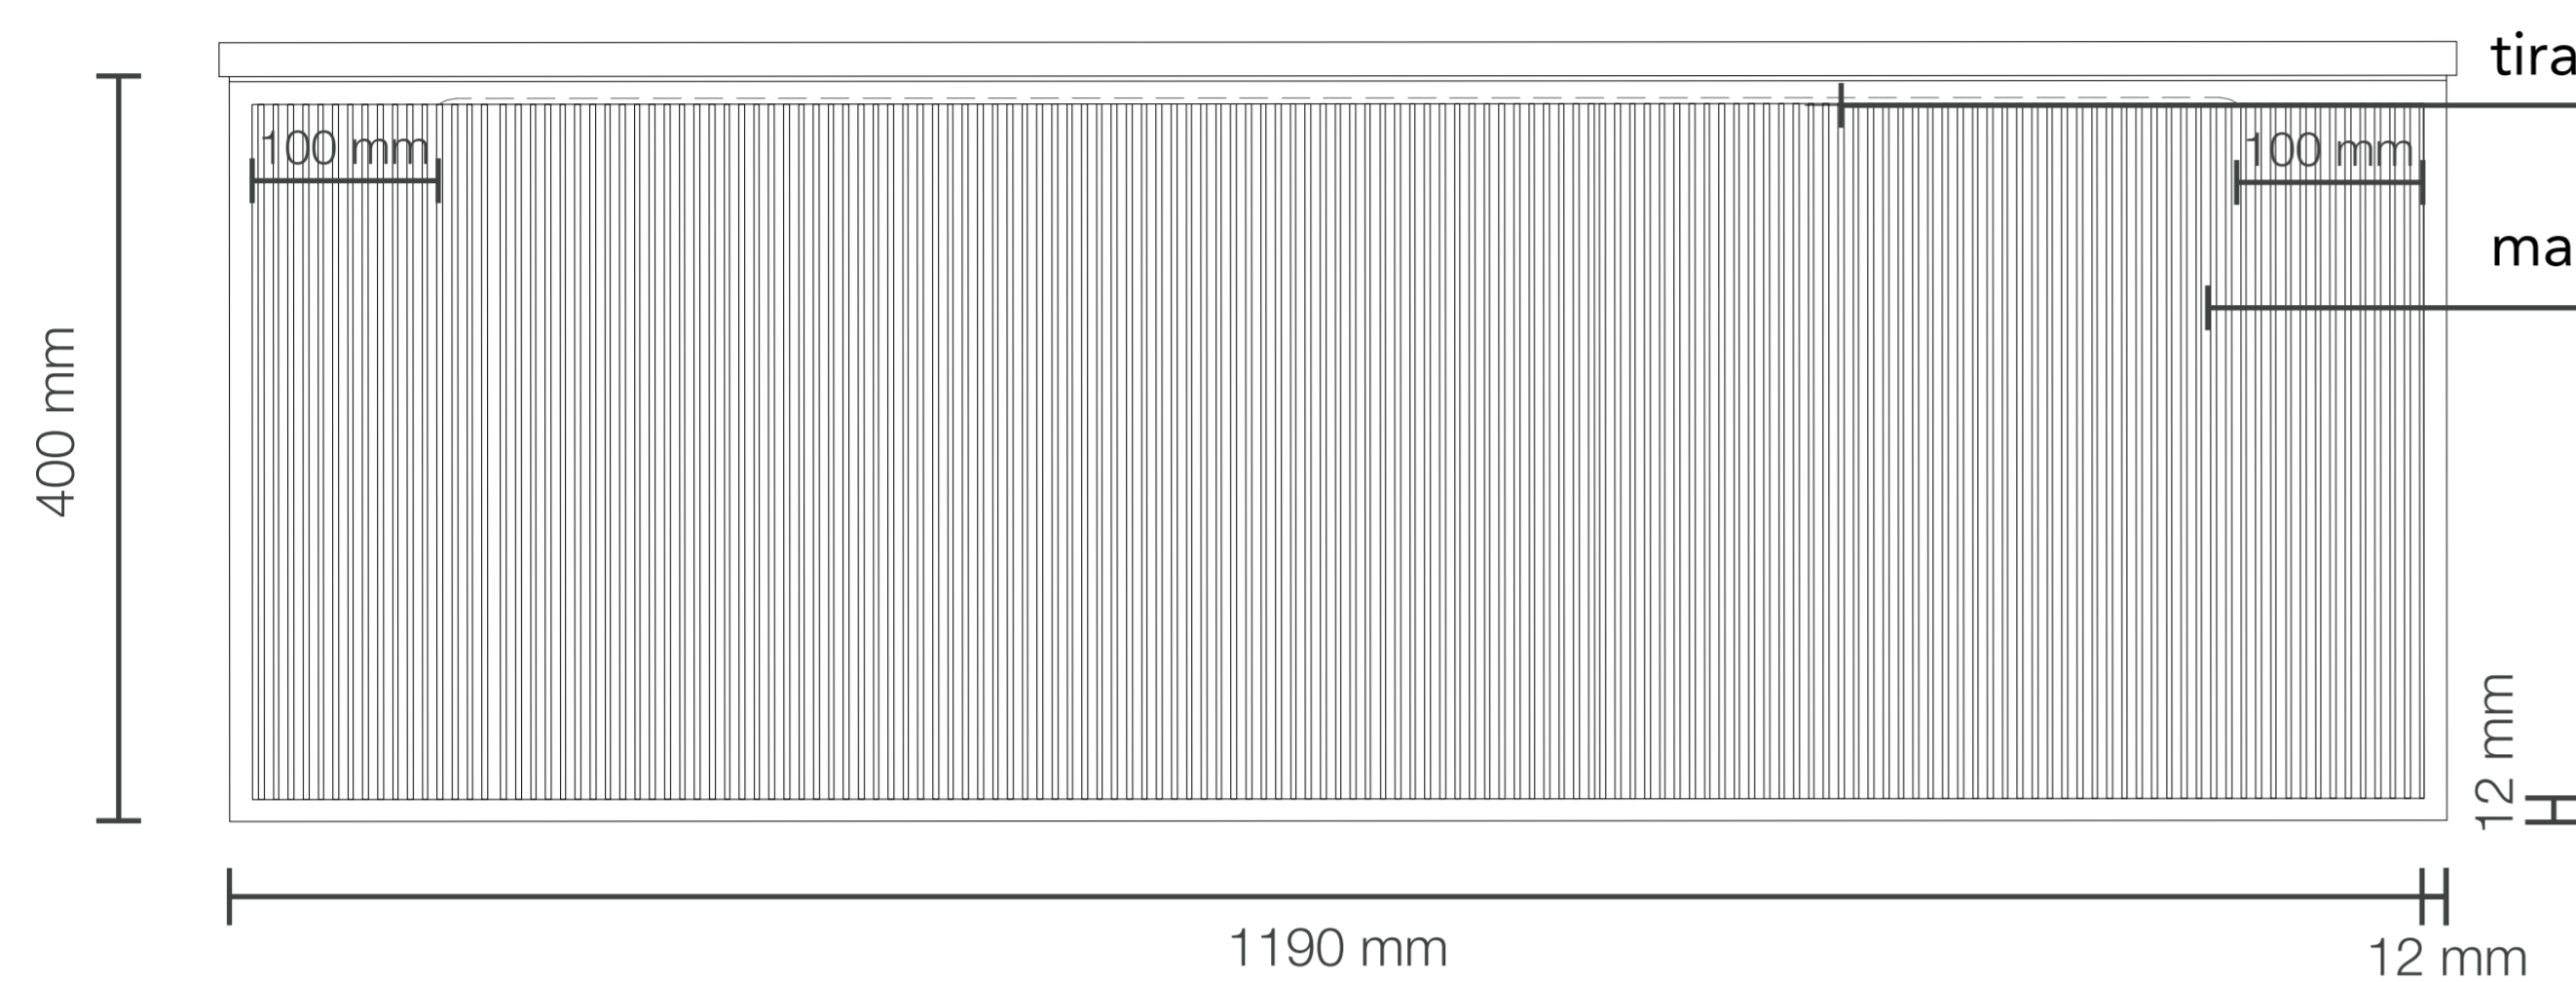

## MUEBLE DE BAÑO STRATTOS NOGAL DE 1200x480x419 MM CON TABLERO DE MATT FERRETTI SIGNATURE

Extra **Durable**

**Ovalin Integrado a la encimera**  
Para mueble integrado

2

**Tablero Matt**  
Acabado blanco mate

# MUEBLE DE BAÑO STRATTOS NOGAL DE 1200x480x419 MM CON TABLERO MATT FERRETTI SIGNATURE

# FERRETTI

<b>Código de Producto</b>	FA12859
<b>Material (mueble)</b>	Madera Contrachapada
<b>Material (tablero)</b>	Matt
<b>Línea</b>	Strattos
<b>Medidas (mueble)</b>	1190x475x400 mm
<b>Medidas (encimera)</b>	1200x480x160 mm
<b>Lavatorio</b>	Si incluye
<b>Accesorios</b>	Cajones Slow-Close
<b>Recomendación de altura para instalación</b>	900 mm
<b>Perforación para grifería</b>	No tiene perforación se debe hacer con broca de madera según requerimiento del cliente.