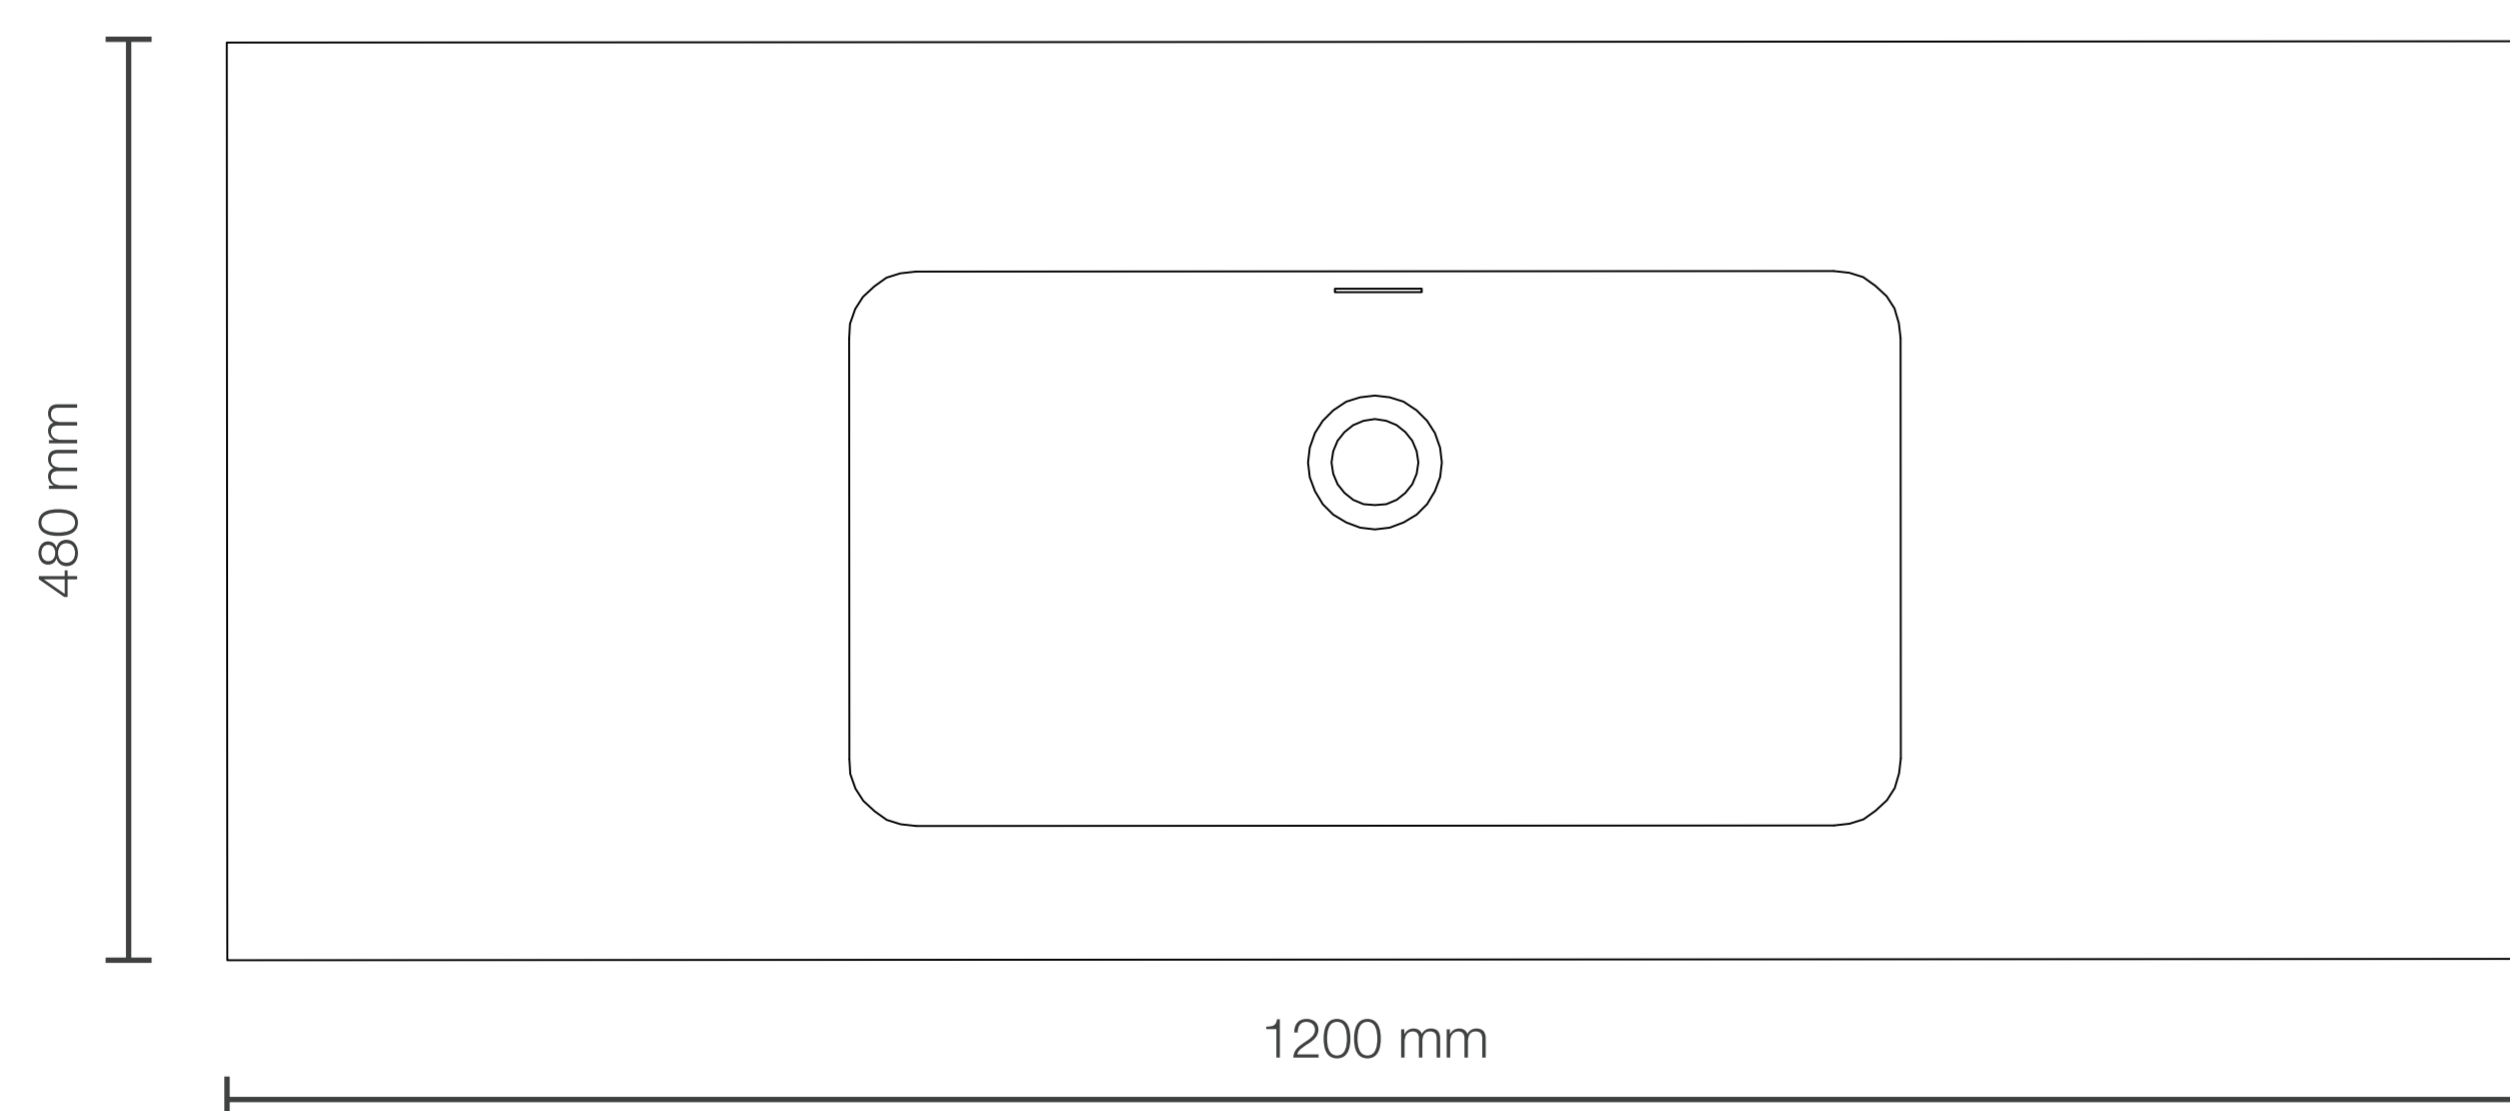

## MUEBLE DE BAÑO STRATTOS NOGAL DE 1200x480x419 MM CON TABLERO DE MATT FERRETTI SIGNATURE

Extra **Durable**

**Ovalin Integrado a la encimera**  
Para mueble integrado

2

**Tablero Matt**  
Acabado blanco mate

# MUEBLE DE BAÑO STRATTOS NOGAL DE 1200x480x419 MM CON TABLERO MATT FERRETTI SIGNATURE

# FERRETTI

<b>Código de Producto</b>	FA12859
<b>Material (mueble)</b>	Madera Contrachapada
<b>Material (tablero)</b>	Matt
<b>Línea</b>	Strattos
<b>Medidas (mueble)</b>	1190x475x400 mm
<b>Medidas (encimera)</b>	1200x480x160 mm
<b>Lavatorio</b>	Si incluye
<b>Accesorios</b>	Cajones Slow-Close
<b>Recomendación de altura para instalación</b>	900 mm
<b>Perforación para grifería</b>	No tiene perforación se debe hacer con broca de madera según requerimiento del cliente.