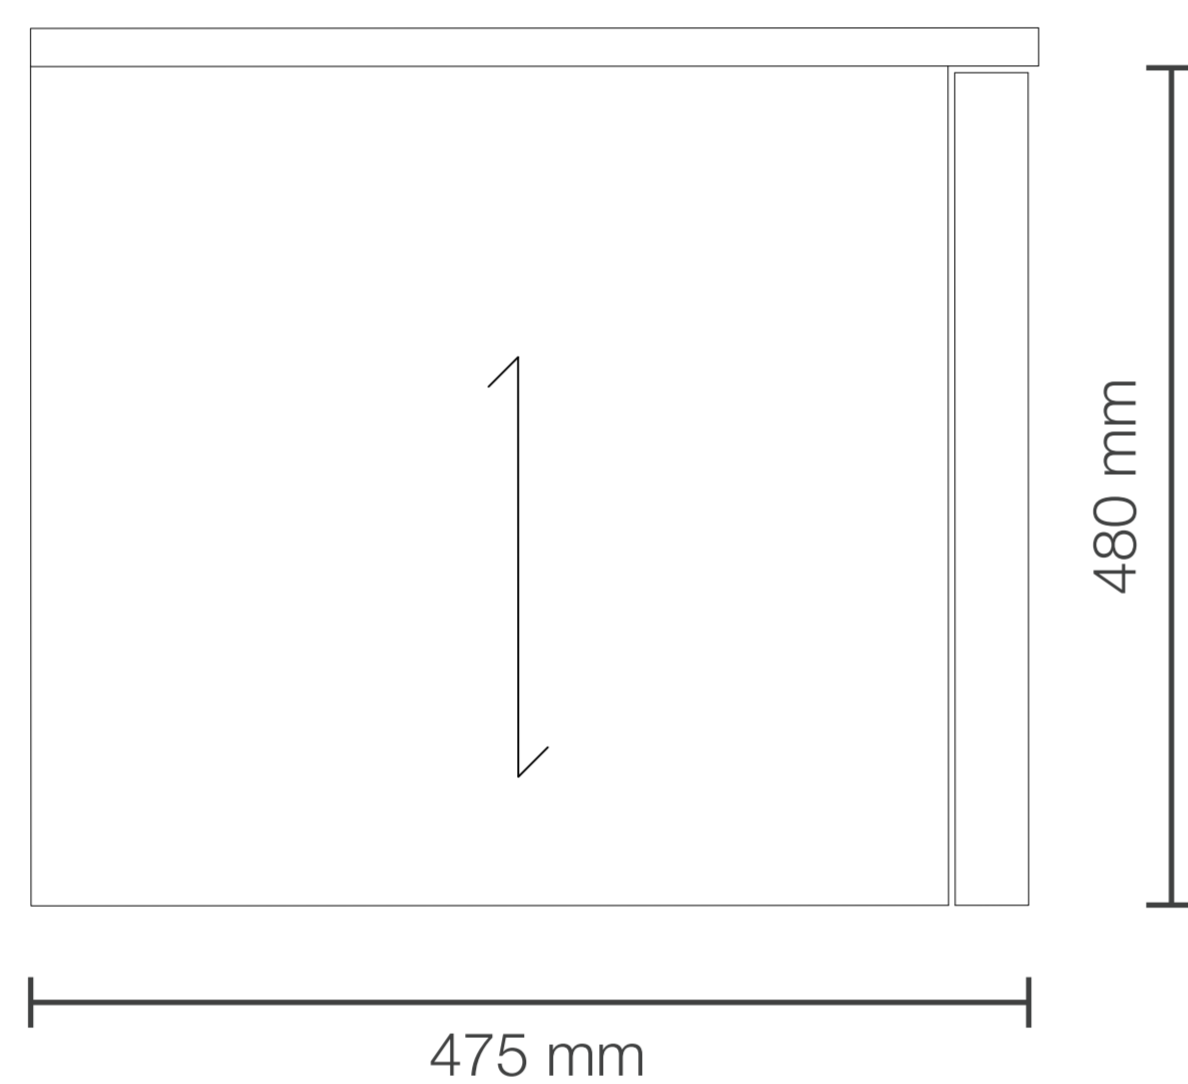

## MUEBLE DE BAÑO STRATTOS NOGAL DE 1200x480x419 MM CON TABLERO DE MATT FERRETTI SIGNATURE

Extra **Durable**

**Ovalin Integrado a la encimera**  
Para mueble integrado

2

**Tablero Matt**  
Acabado blanco mate

# MUEBLE DE BAÑO STRATTOS NOGAL DE 1200x480x419 MM CON TABLERO MATT FERRETTI SIGNATURE

# FERRETTI

<b>Código de Producto</b>	FA12859
<b>Material (mueble)</b>	Madera Contrachapada
<b>Material (tablero)</b>	Matt
<b>Línea</b>	Strattos
<b>Medidas (mueble)</b>	1190x475x400 mm
<b>Medidas (encimera)</b>	1200x480x160 mm
<b>Lavatorio</b>	Si incluye
<b>Accesorios</b>	Cajones Slow-Close
<b>Recomendación de altura para instalación</b>	900 mm
<b>Perforación para grifería</b>	No tiene perforación se debe hacer con broca de madera según requerimiento del cliente.