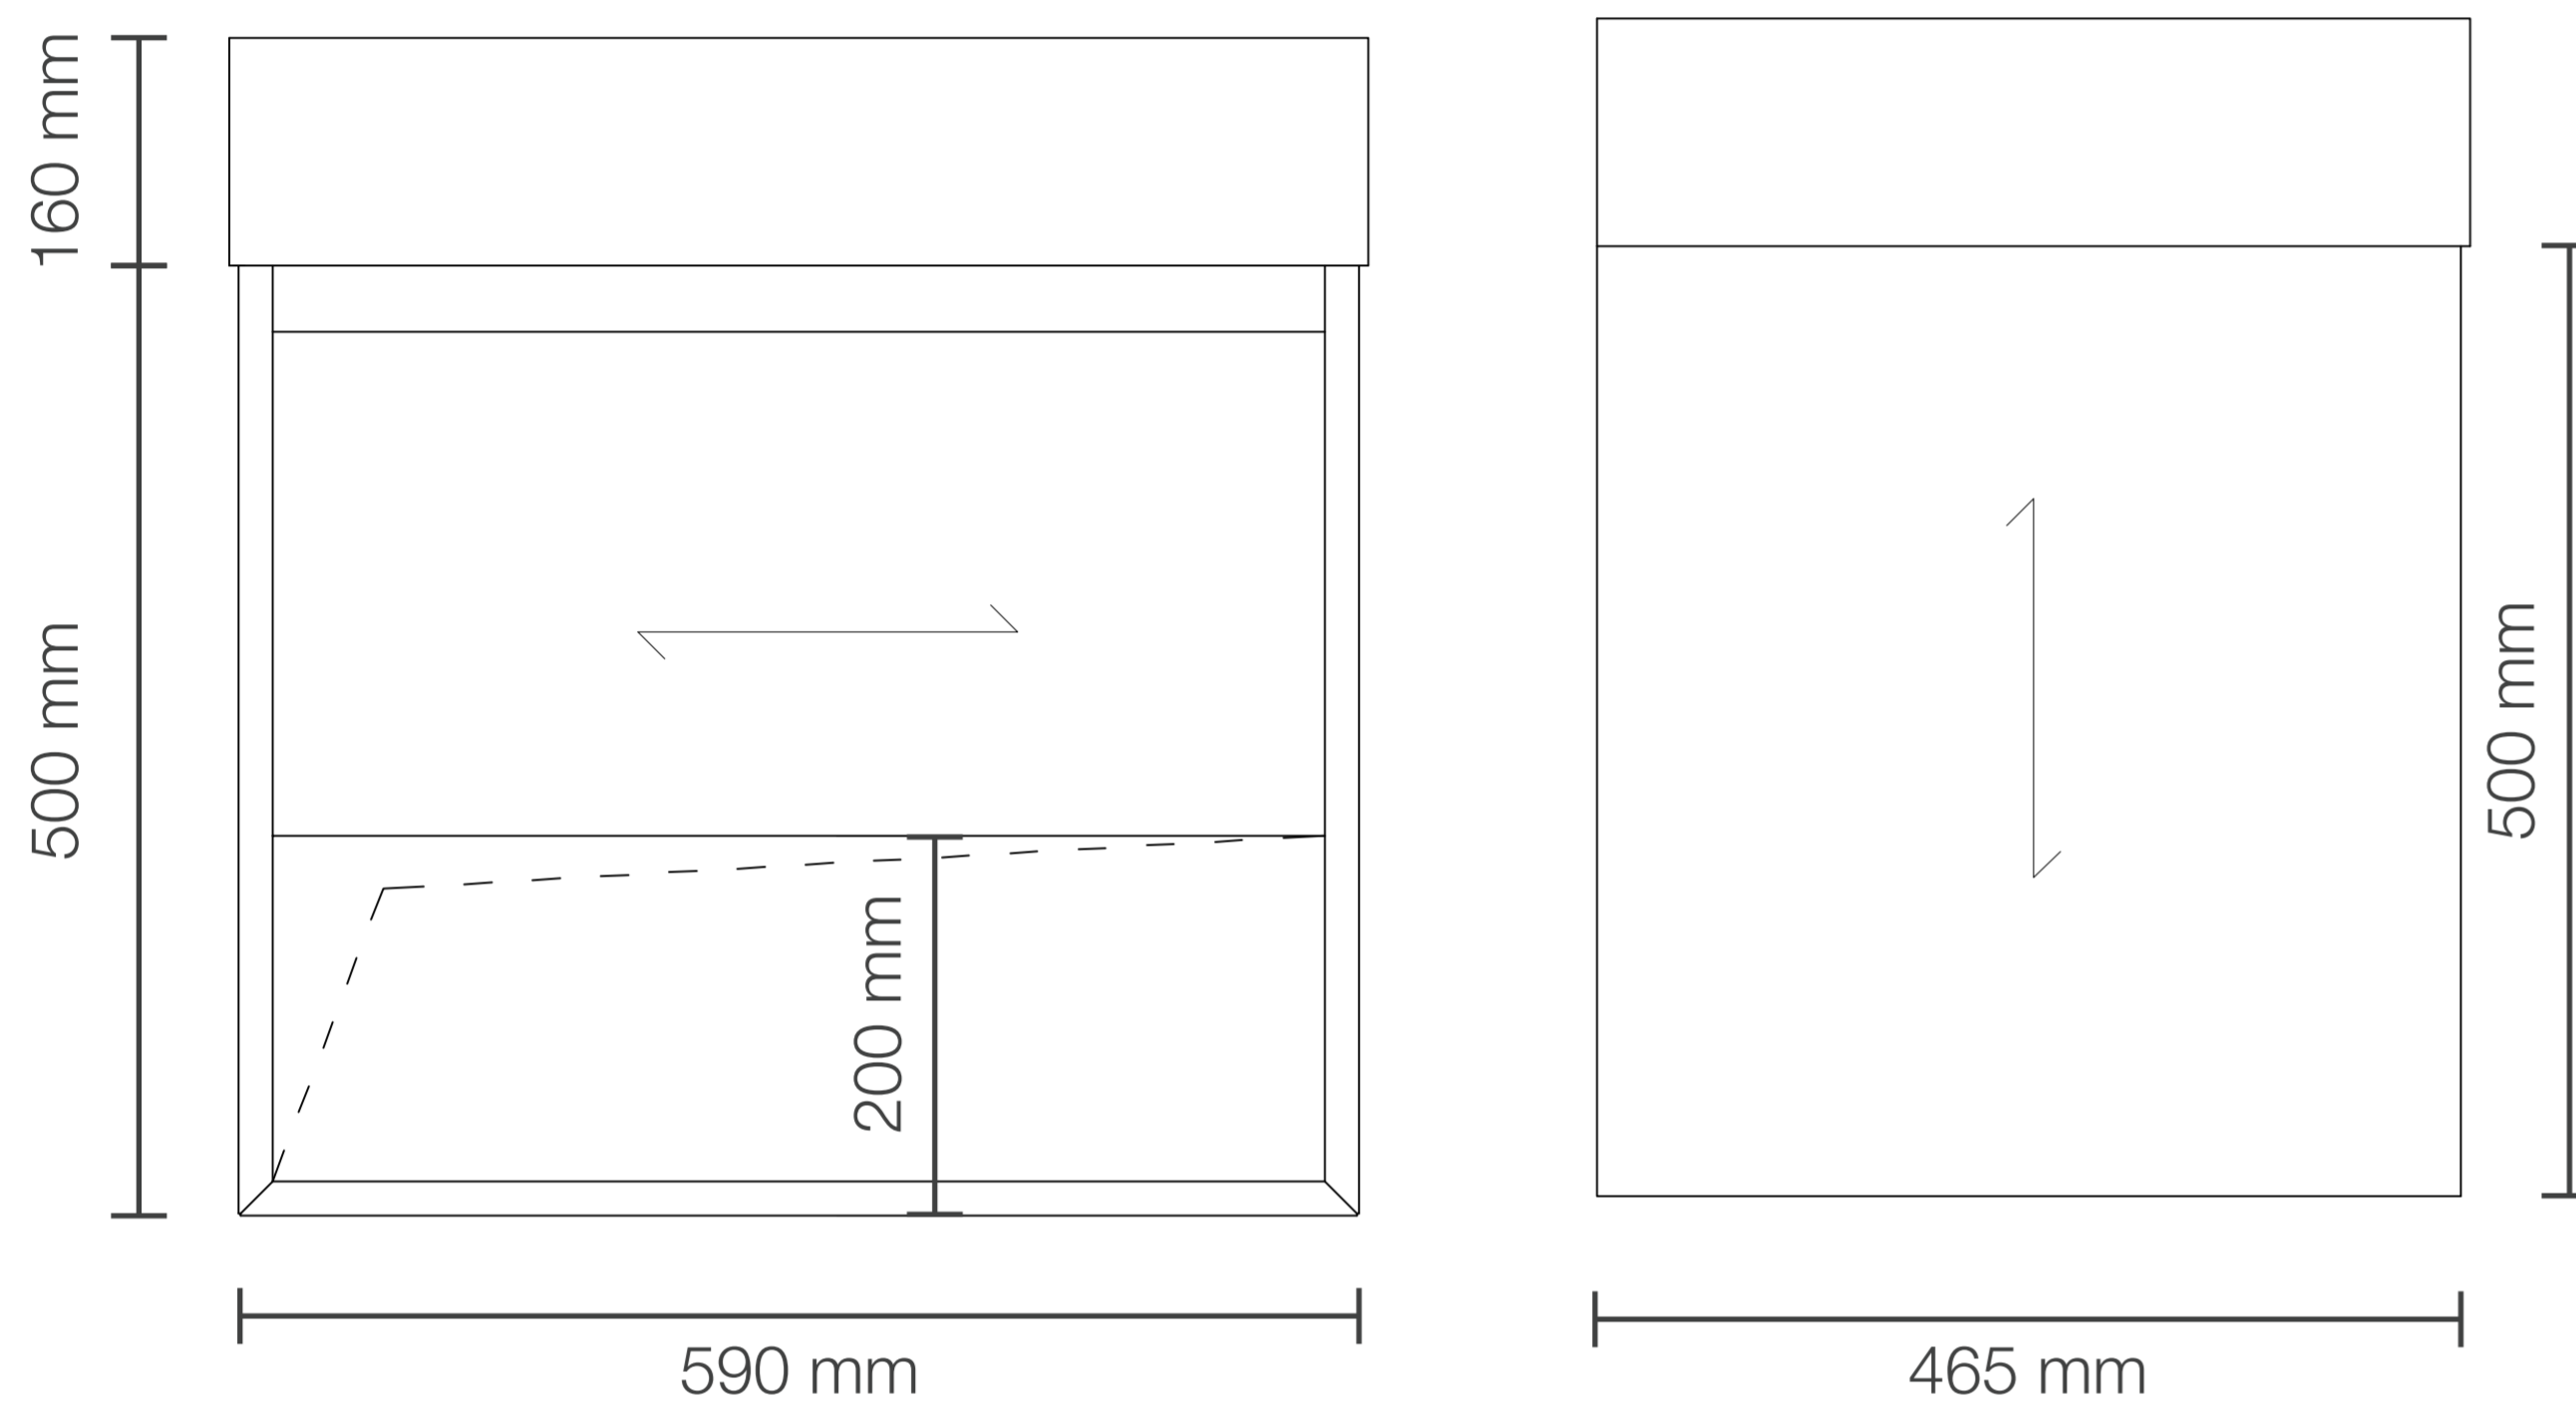

MUEBLE DE BAÑO KRONOS BLANCO DE 600x460x623 MM CON TABLERO MATT FERRETTI SIGNATURE

Extra **Durable**

Ovalin Integrado a la encimera
Para mueble integrado

2

3

Tablero Matt
Acabado blanco mate

Fabricado con madera contrachapada
Para máxima duración

MUEBLE DE BAÑO KRONOS BLANCO DE 600x460x623 MM CON TABLERO MATT FERRETTI SIGNATURE

FERRETTI

| | |
|---|---|
| Código de Producto | FA12863 |
| Material (mueble) | Madera Contrachapada |
| Material (tablero) | Matt |
| Línea | Kronos |
| Medidas (mueble) | 590x465x500 mm |
| Medidas (encimera) | 600x470x160 mm |
| Lavatorio | Si incluye |
| Accesorios | Cajones Slow-Close |
| Recomendación de altura para instalación | 900 mm |
| Perforación para grifería | No tiene perforación se debe hacer con broca de madera según requerimiento del cliente. |