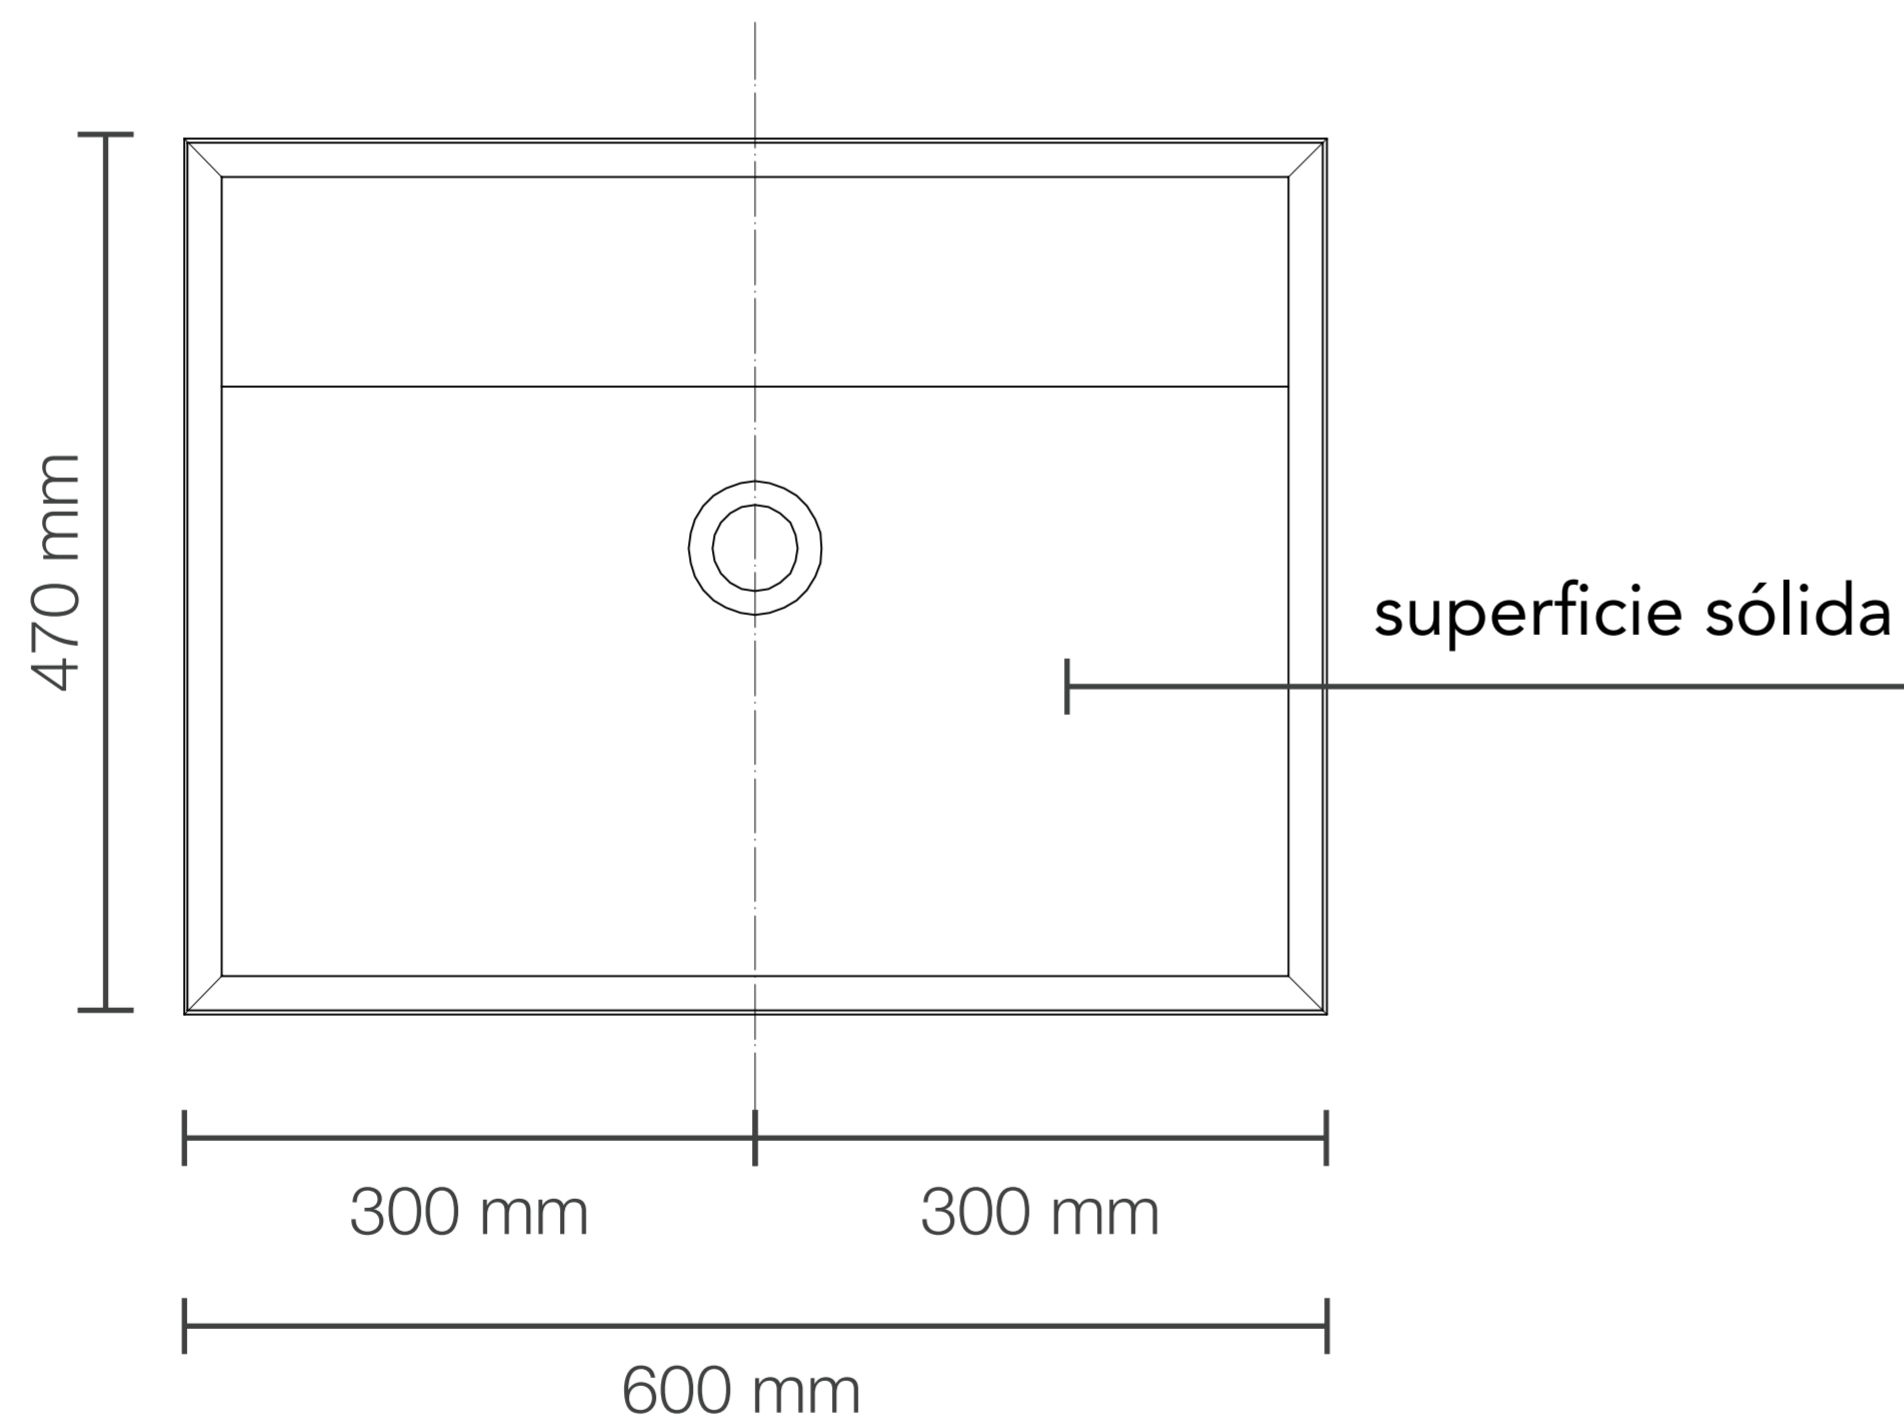

MUEBLE DE BAÑO KRONOS BLANCO DE 600x460x623 MM CON TABLERO MATT FERRETTI SIGNATURE

Extra **Durable**

Ovalin Integrado a la encimera
Para mueble integrado

2

3

Tablero Matt
Acabado blanco mate

Fabricado con madera contrachapada
Para máxima duración

MUEBLE DE BAÑO KRONOS BLANCO DE 600x460x623 MM CON TABLERO MATT FERRETTI SIGNATURE

FERRETTI

| | |
|---|---|
| Código de Producto | FA12863 |
| Material (mueble) | Madera Contrachapada |
| Material (tablero) | Matt |
| Línea | Kronos |
| Medidas (mueble) | 590x465x500 mm |
| Medidas (encimera) | 600x470x160 mm |
| Lavatorio | Si incluye |
| Accesorios | Cajones Slow-Close |
| Recomendación de altura para instalación | 900 mm |
| Perforación para grifería | No tiene perforación se debe hacer con broca de madera según requerimiento del cliente. |