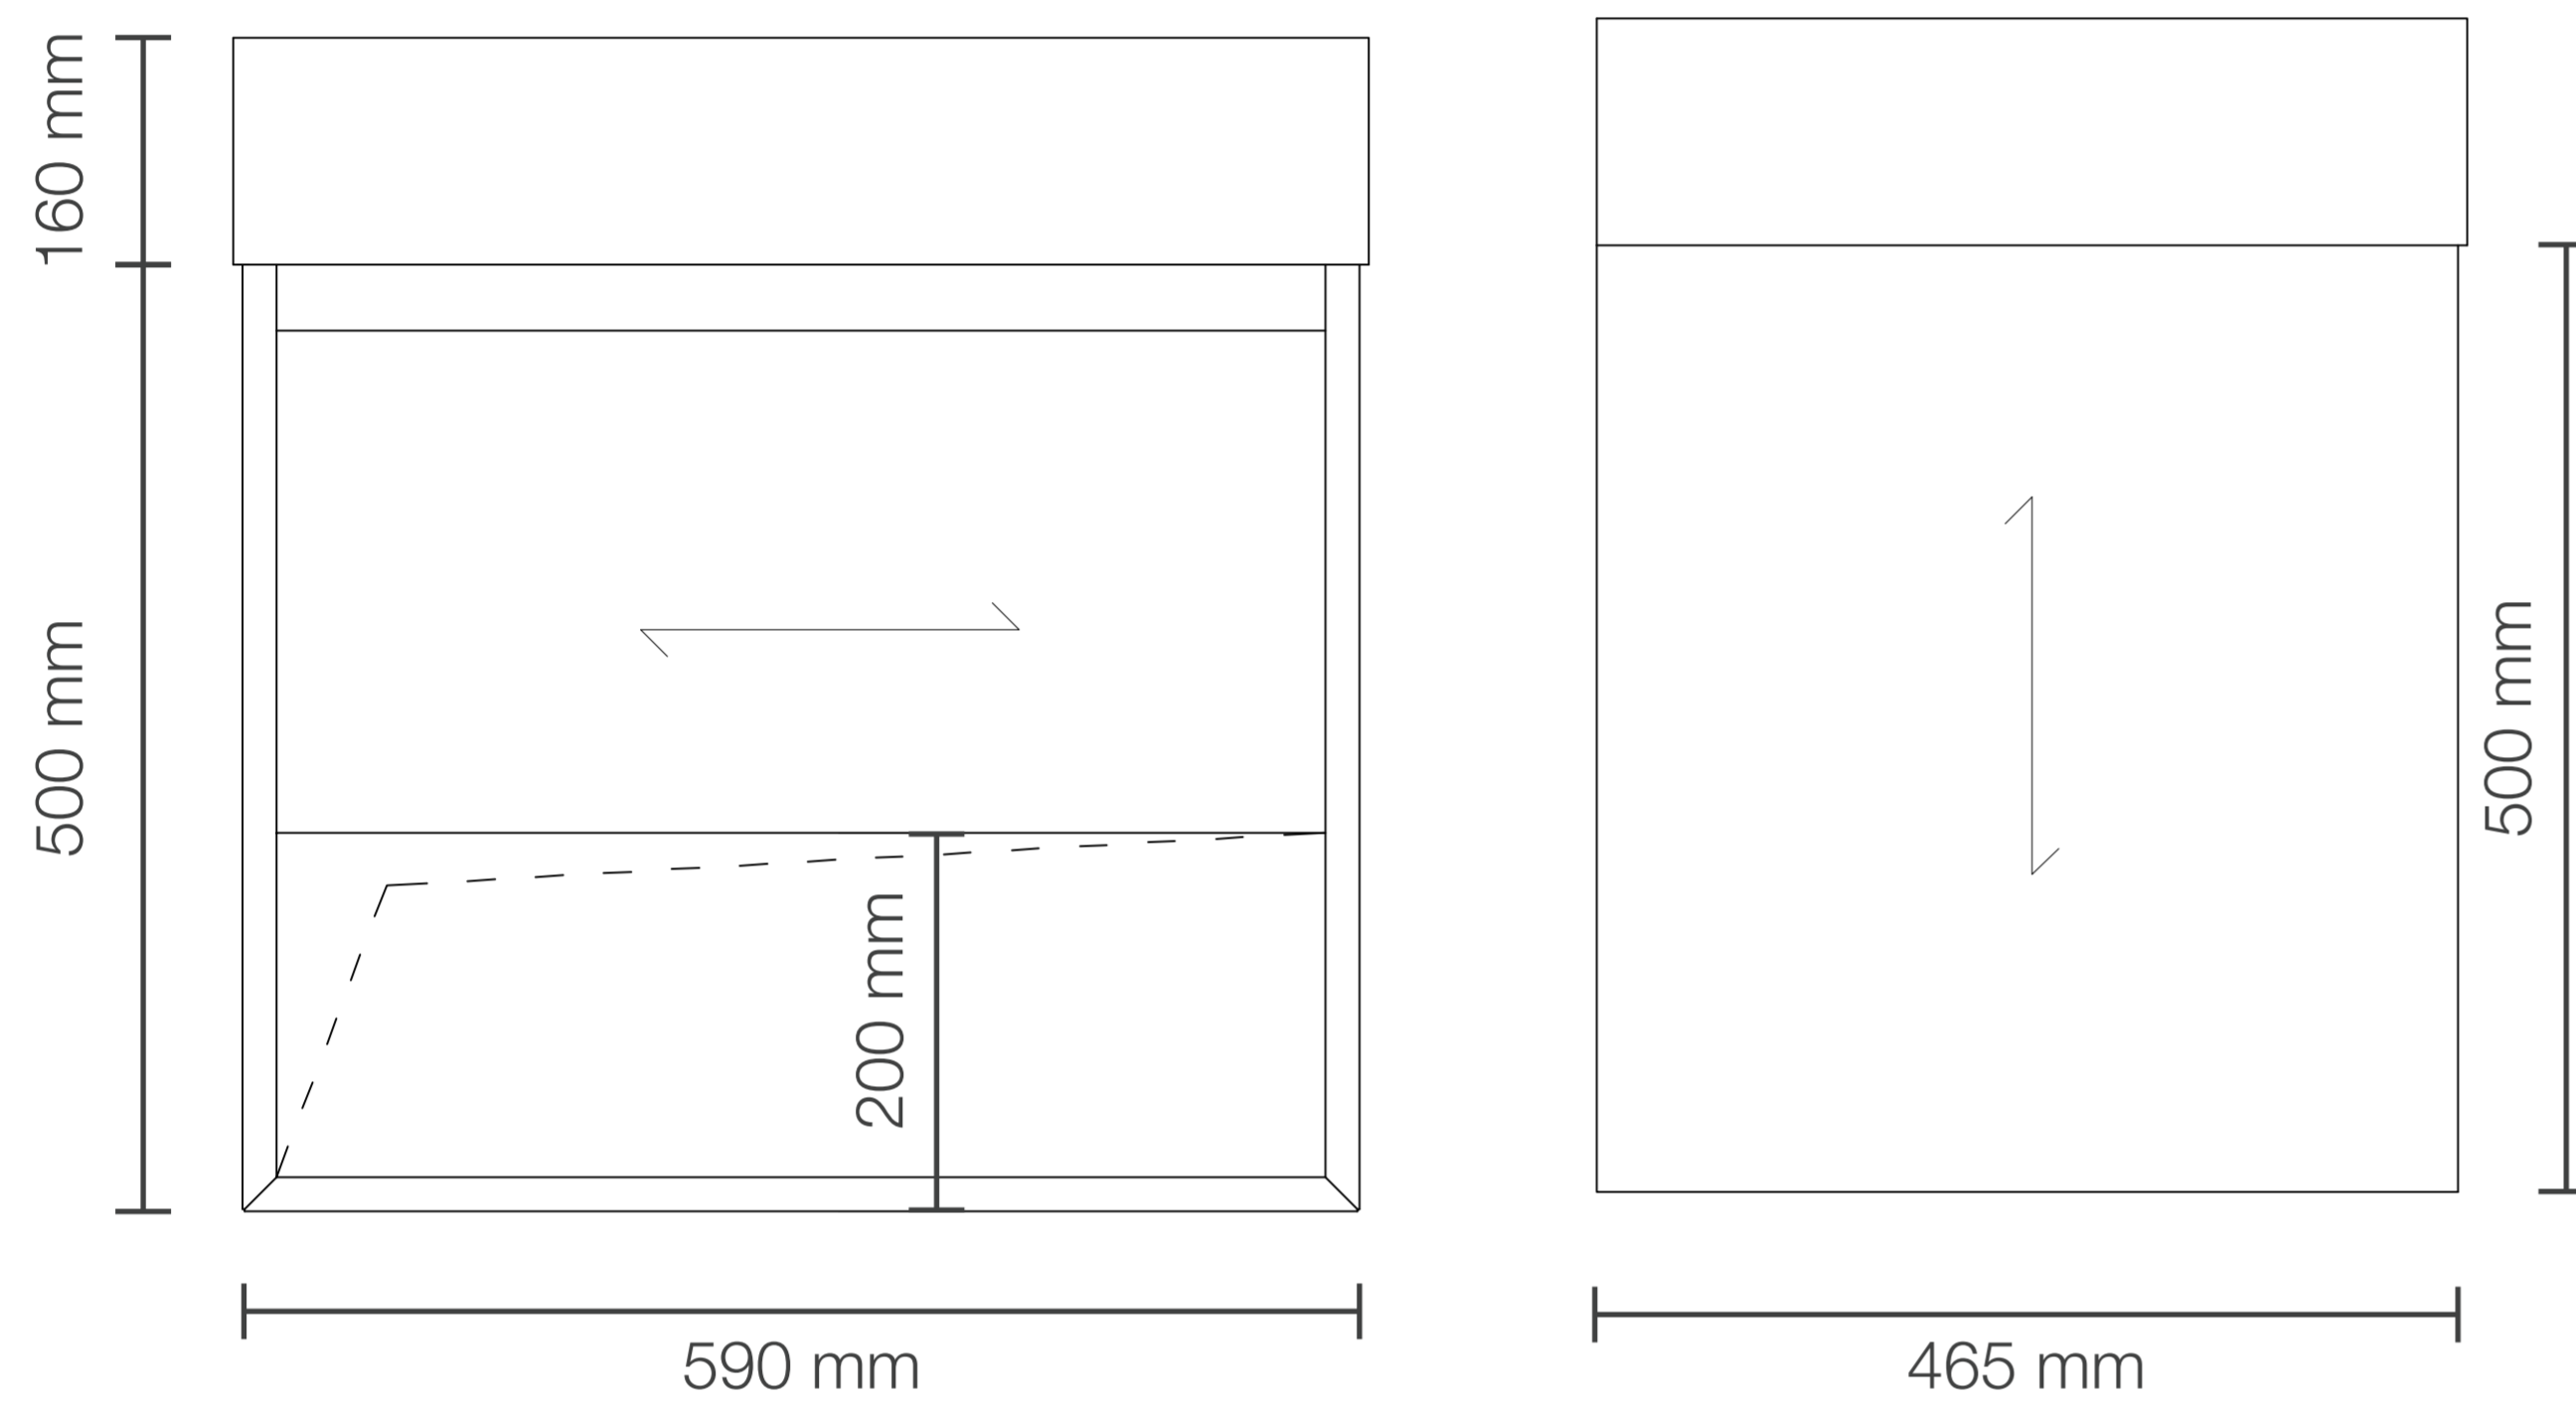

MUEBLE DE BAÑO KRONOS ROBLE DE 600x460x623 MM CON TABLERO MATT FERRETTI SIGNATURE

Extra **Durable**

Ovalin Integrado a la encimera
Para mueble integrado

2

Tablero Matt
Acabado blanco mate

3

Fabricado con madera contrachapada
Para máxima duración

MUEBLE DE BAÑO KRONOS ROBLE DE 600x460x623 MM CON TABLERO MATT FERRETTI SIGNATURE

FERRETTI

Código de Producto	FA12864
Material (mueble)	Madera Contrachapada
Material (tablero)	Matt
Línea	Kronos
Medidas (mueble)	590x465x500 mm
Medidas (encimera)	600x470x160 mm
Lavatorio	Si incluye
Accesorios	Cajones Slow-Close
Recomendación de altura para instalación	900 mm
Perforación para grifería	No tiene perforación se debe hacer con broca de madera según requerimiento del cliente.