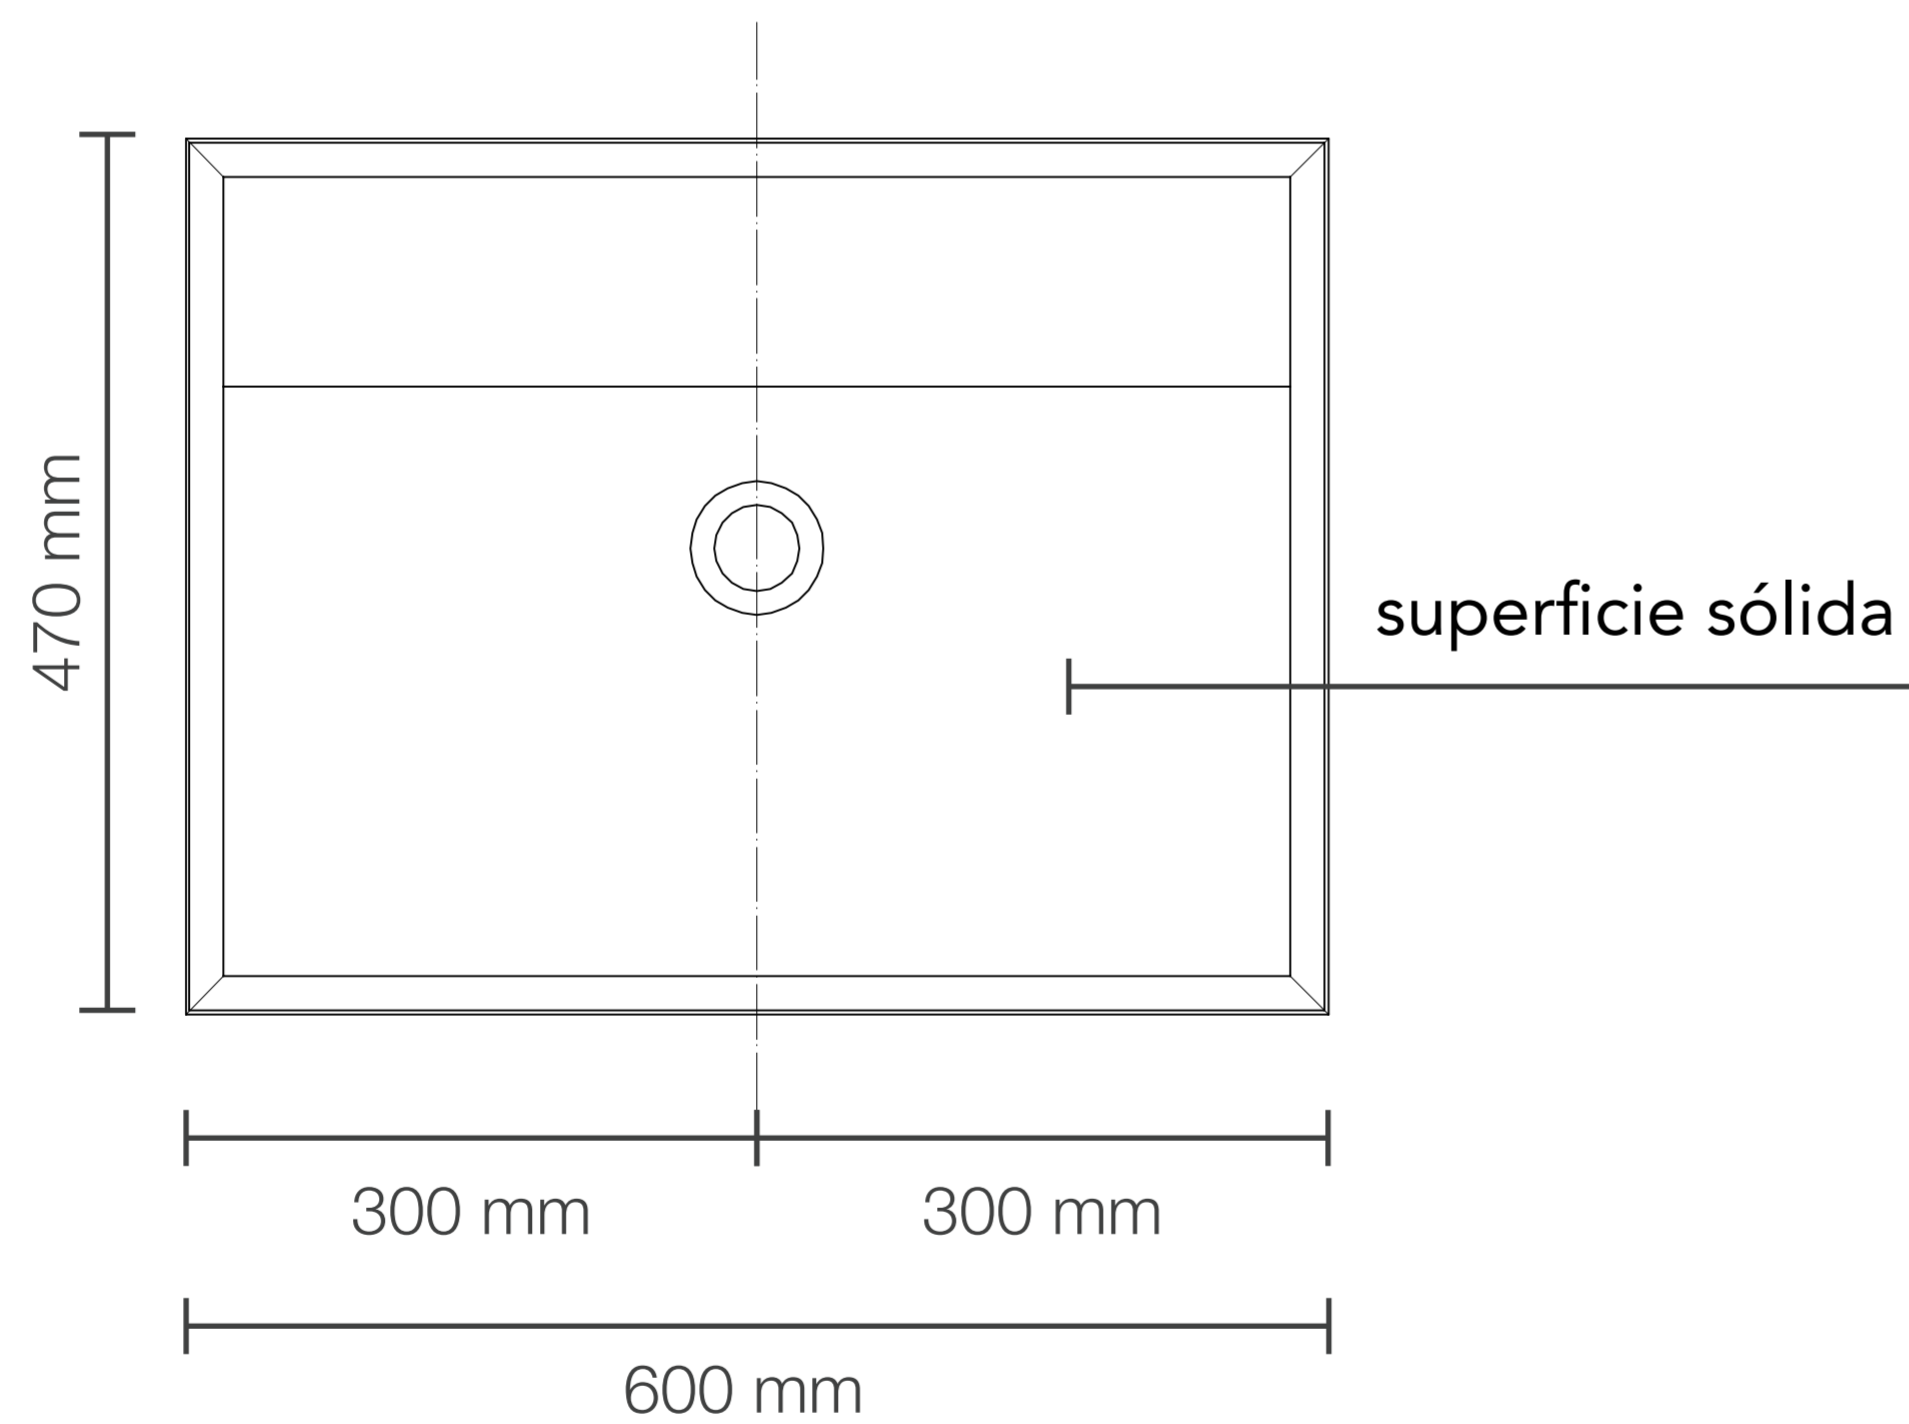

MUEBLE DE BAÑO KRONOS ROBLE DE 600x460x623 MM CON TABLERO MATT FERRETTI SIGNATURE

Extra **Durable**

Ovalin Integrado a la encimera
Para mueble integrado

2

Tablero Matt
Acabado blanco mate

3

Fabricado con madera contrachapada
Para máxima duración

MUEBLE DE BAÑO KRONOS ROBLE DE 600x460x623 MM CON TABLERO MATT FERRETTI SIGNATURE

FERRETTI

Código de Producto	FA12864
Material (mueble)	Madera Contrachapada
Material (tablero)	Matt
Línea	Kronos
Medidas (mueble)	590x465x500 mm
Medidas (encimera)	600x470x160 mm
Lavatorio	Si incluye
Accesorios	Cajones Slow-Close
Recomendación de altura para instalación	900 mm
Perforación para grifería	No tiene perforación se debe hacer con broca de madera según requerimiento del cliente.