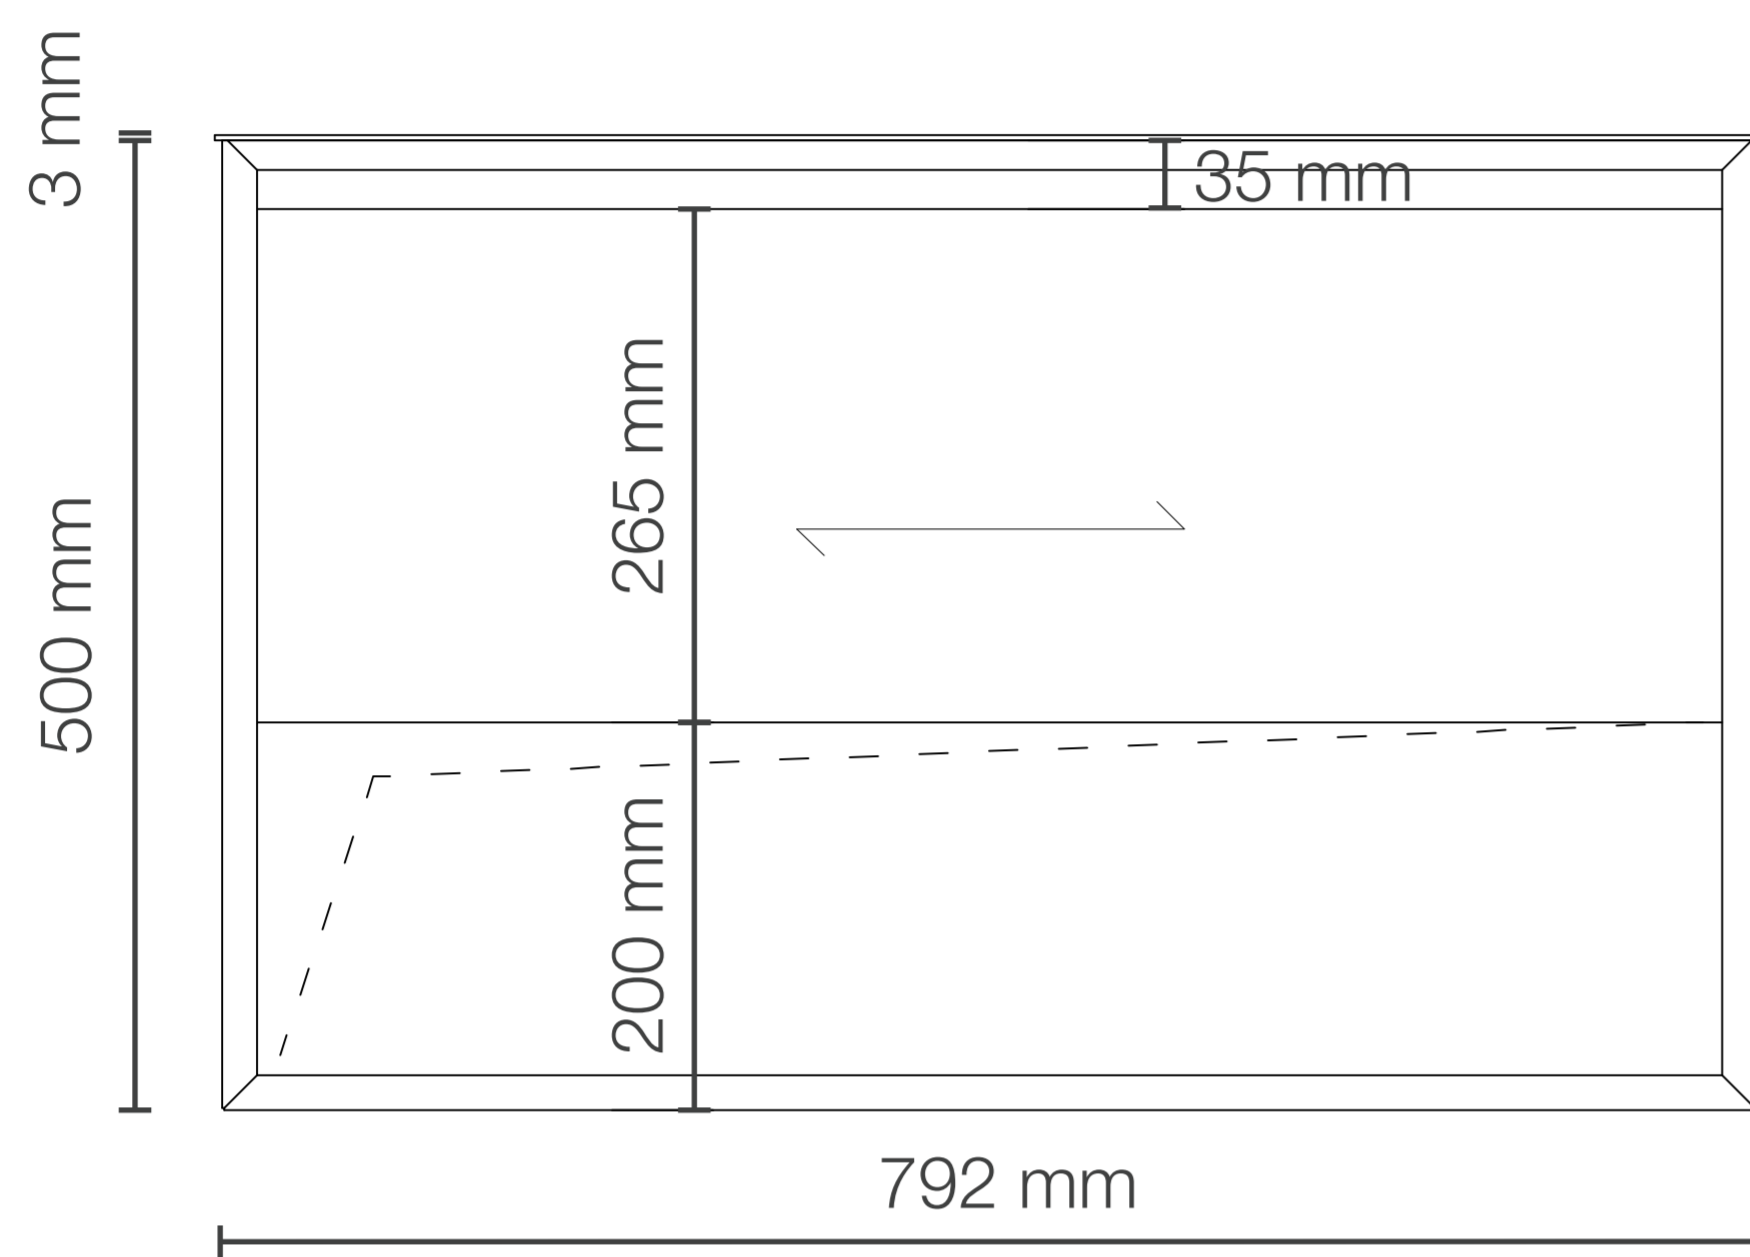

MUEBLE DE BAÑO KRONOS BLANCO DE 800x470x510 MM CON TABLERO MATT FERRETTI SIGNATURE

ExtraDurable

Ovalin Integrado a la encimera

Para mueble integrado

2

Tablero Matt

Acabado blanco mate

3

Todo lo que necesitas
está incluido

Fácil instalación

Garantía Limitada contra
daños de fabricación

MUEBLE DE BAÑO KRONOS BLANCO DE 800x470x510 MM CON TABLERO MATT FERRETTI SIGNATURE

FERRETTI

Código de Producto	FA12866
Material (mueble)	Madera Contrachapada
Material (tablero)	Matt
Línea	Kronos
Medidas (mueble)	792x467x500 mm
Medidas (encimera)	800x470x160 mm
Lavatorio	Si incluye
Accesorios	Cajones Slow-Close
Recomendación de altura para instalación	900 mm
Perforación para grifería	No tiene perforación se debe hacer con broca de madera según requerimiento del cliente.