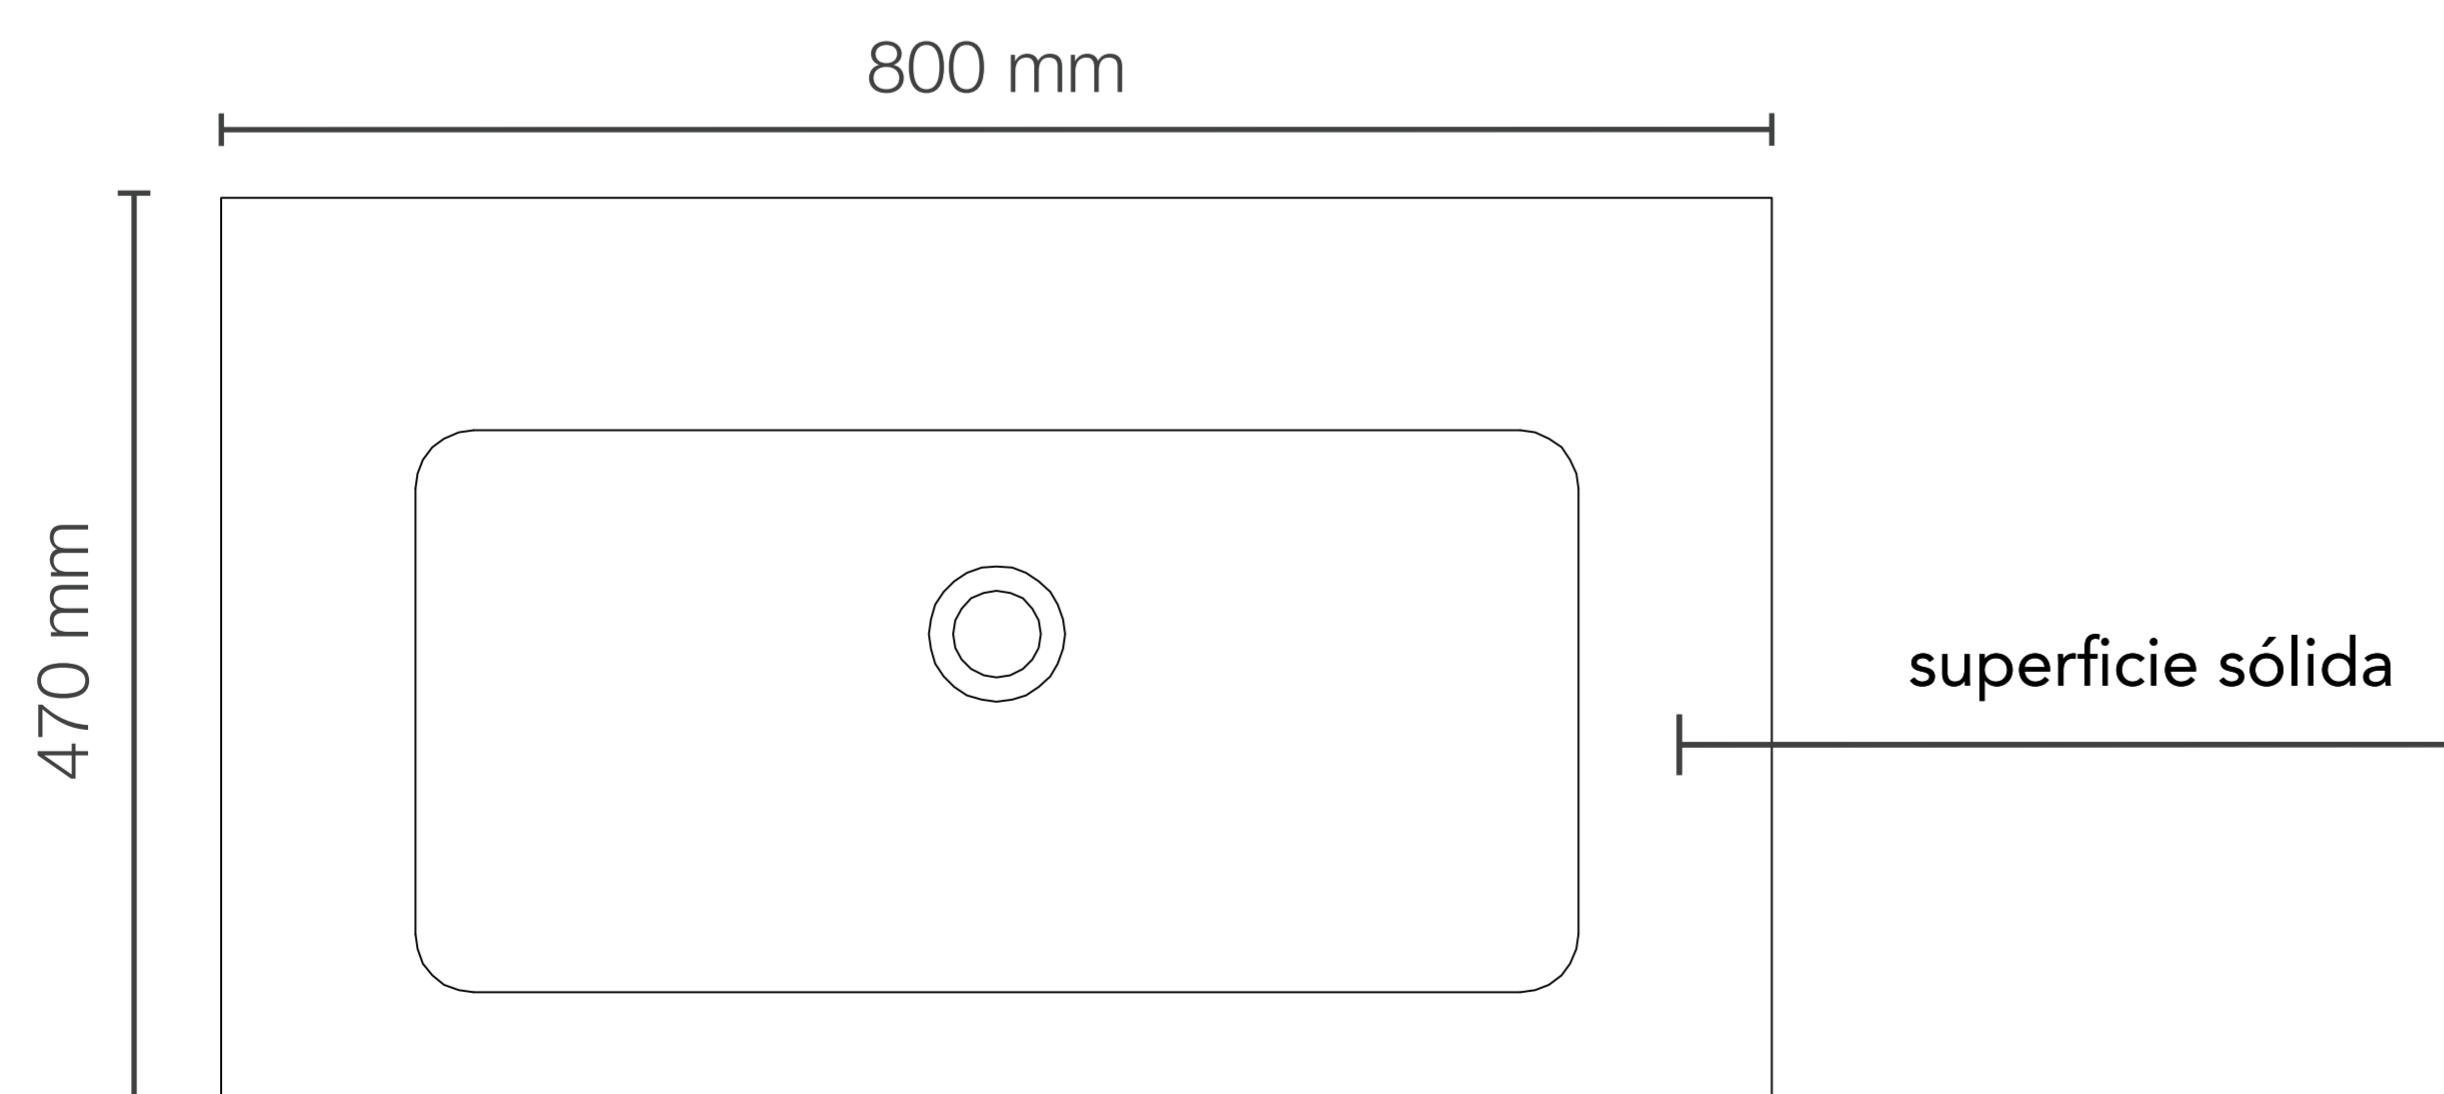

MUEBLE DE BAÑO KRONOS BLANCO DE 800x470x510 MM CON TABLERO MATT FERRETTI SIGNATURE

ExtraDurable

Ovalin Integrado a la encimera

Para mueble integrado

2

Tablero Matt

Acabado blanco mate

3

Todo lo que necesitas
está incluido

Fácil instalación

Garantía Limitada contra
daños de fabricación

MUEBLE DE BAÑO KRONOS BLANCO DE 800x470x510 MM CON TABLERO MATT FERRETTI SIGNATURE

FERRETTI

Código de Producto	FA12866
Material (mueble)	Madera Contrachapada
Material (tablero)	Matt
Línea	Kronos
Medidas (mueble)	792x467x500 mm
Medidas (encimera)	800x470x160 mm
Lavatorio	Si incluye
Accesorios	Cajones Slow-Close
Recomendación de altura para instalación	900 mm
Perforación para grifería	No tiene perforación se debe hacer con broca de madera según requerimiento del cliente.