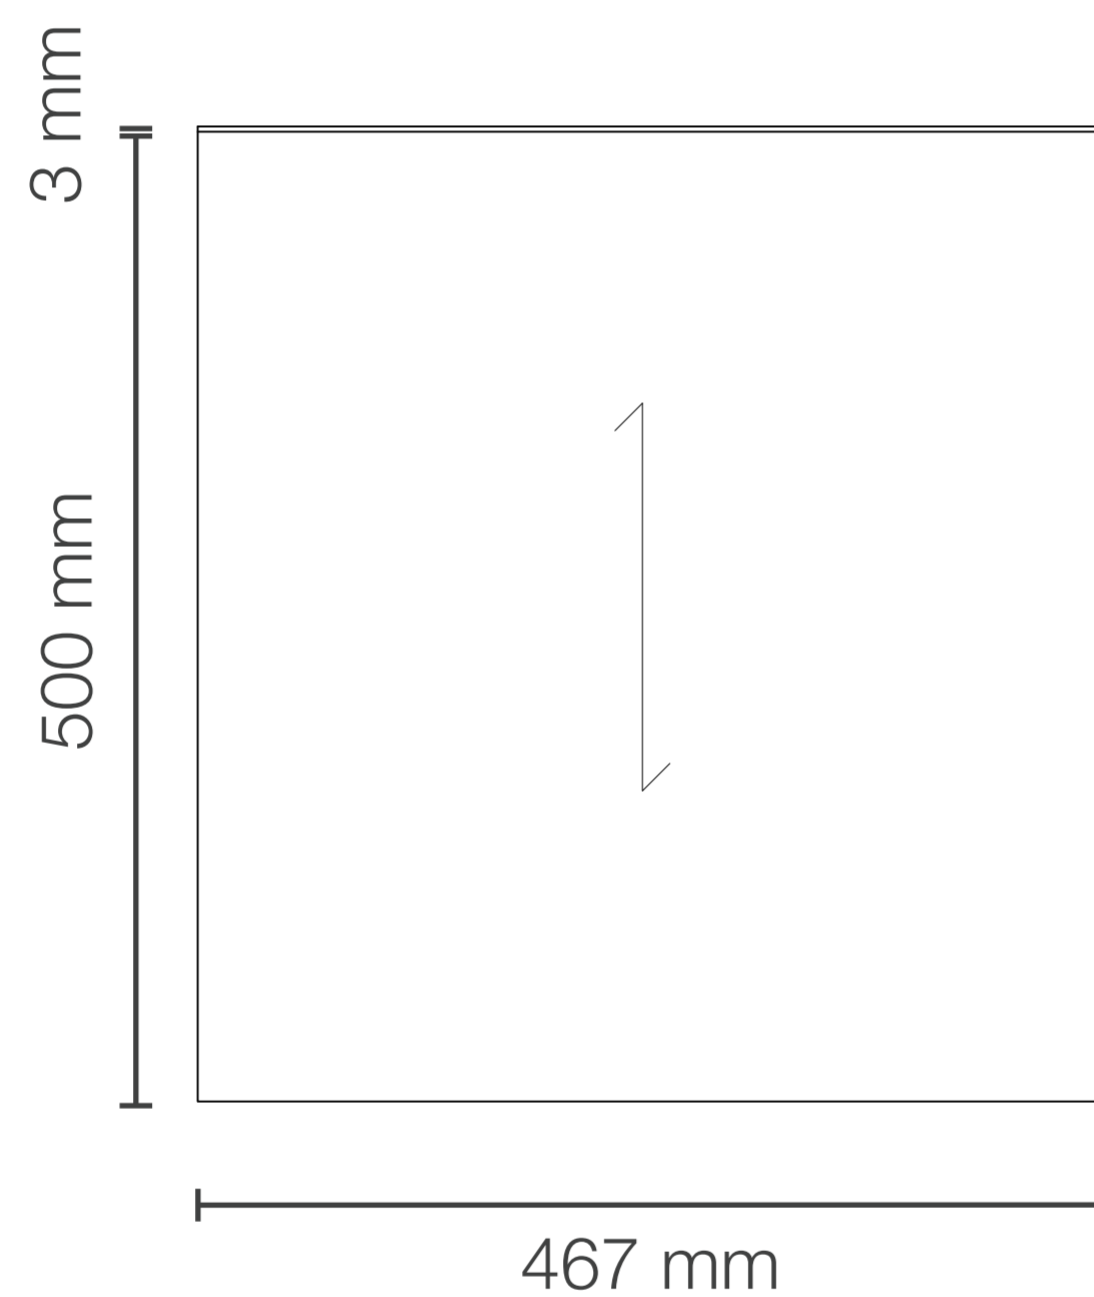

MUEBLE DE BAÑO KRONOS BLANCO DE 800x470x510 MM CON TABLERO MATT FERRETTI SIGNATURE

ExtraDurable

Ovalin Integrado a la encimera

Para mueble integrado

2

Tablero Matt

Acabado blanco mate

3

Todo lo que necesitas
está incluido

Fácil instalación

Garantía Limitada contra
daños de fabricación

MUEBLE DE BAÑO KRONOS BLANCO DE 800x470x510 MM CON TABLERO MATT FERRETTI SIGNATURE

FERRETTI

Código de Producto	FA12866
Material (mueble)	Madera Contrachapada
Material (tablero)	Matt
Línea	Kronos
Medidas (mueble)	792x467x500 mm
Medidas (encimera)	800x470x160 mm
Lavatorio	Si incluye
Accesorios	Cajones Slow-Close
Recomendación de altura para instalación	900 mm
Perforación para grifería	No tiene perforación se debe hacer con broca de madera según requerimiento del cliente.