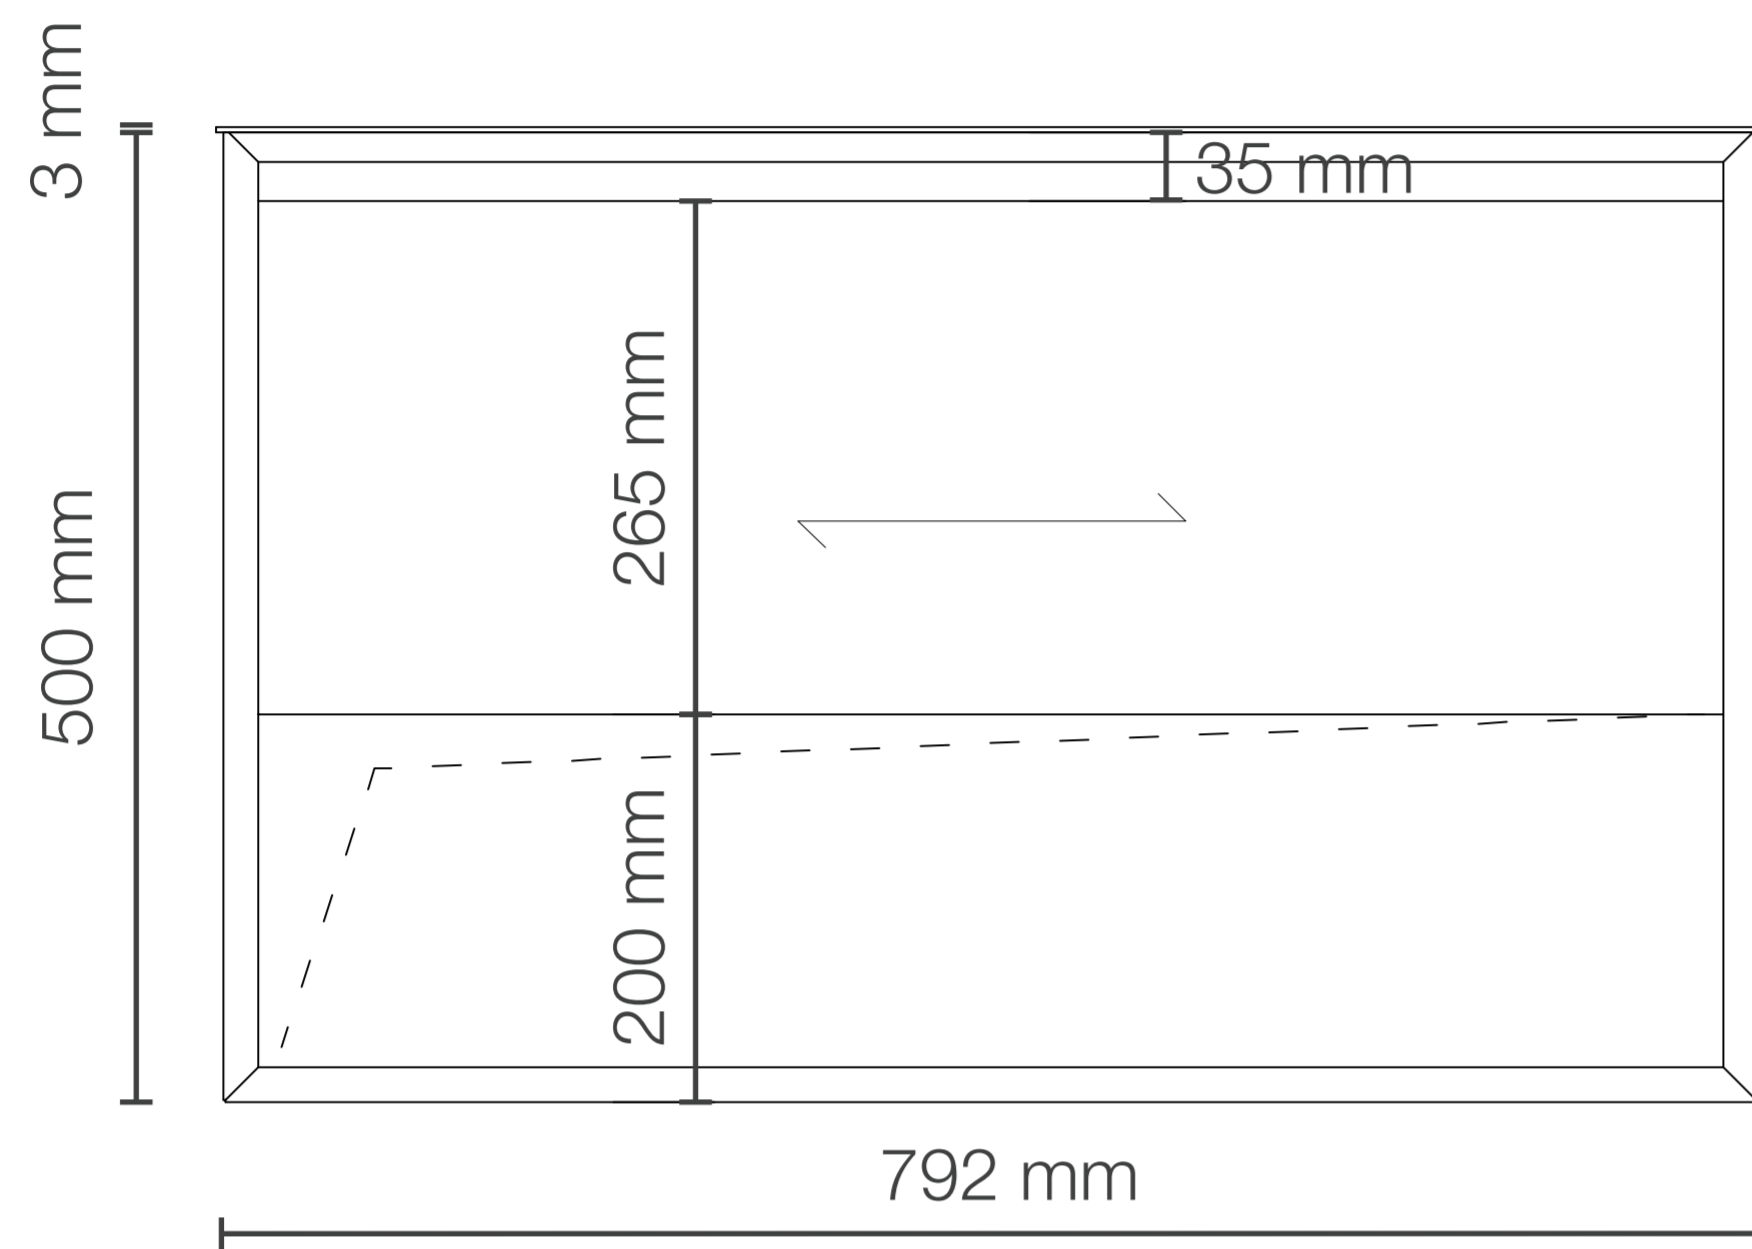

MUEBLE DE BAÑO KRONOS ROBLE DE 800x470x510 MM CON TABLERO MATT FERRETTI SIGNATURE

ExtraDurable

Ovalin Integrado a la encimera
Para mueble integrado

2

Tablero Matt
Acabado blanco mate

3

Fabricado con madera contrachapada
Para máxima duración

Garantía Limitada contra
daños de fabricación

MUEBLE DE BAÑO KRONOS ROBLE DE 800x470x510 MM CON TABLERO MATT FERRETTI SIGNATURE

FERRETTI

Código de Producto	FA12867
Material (mueble)	Madera Contrachapada
Material (tablero)	Matt
Línea	Kronos
Medidas (mueble)	792x467x500 mm
Medidas (encimera)	800x470x160mm
Lavatorio	Si incluye
Accesorios	Cajones Slow-Close
Recomendación de altura para instalación	900 mm
Perforación para grifería	No tiene perforación se debe hacer con broca de madera según requerimiento del cliente.