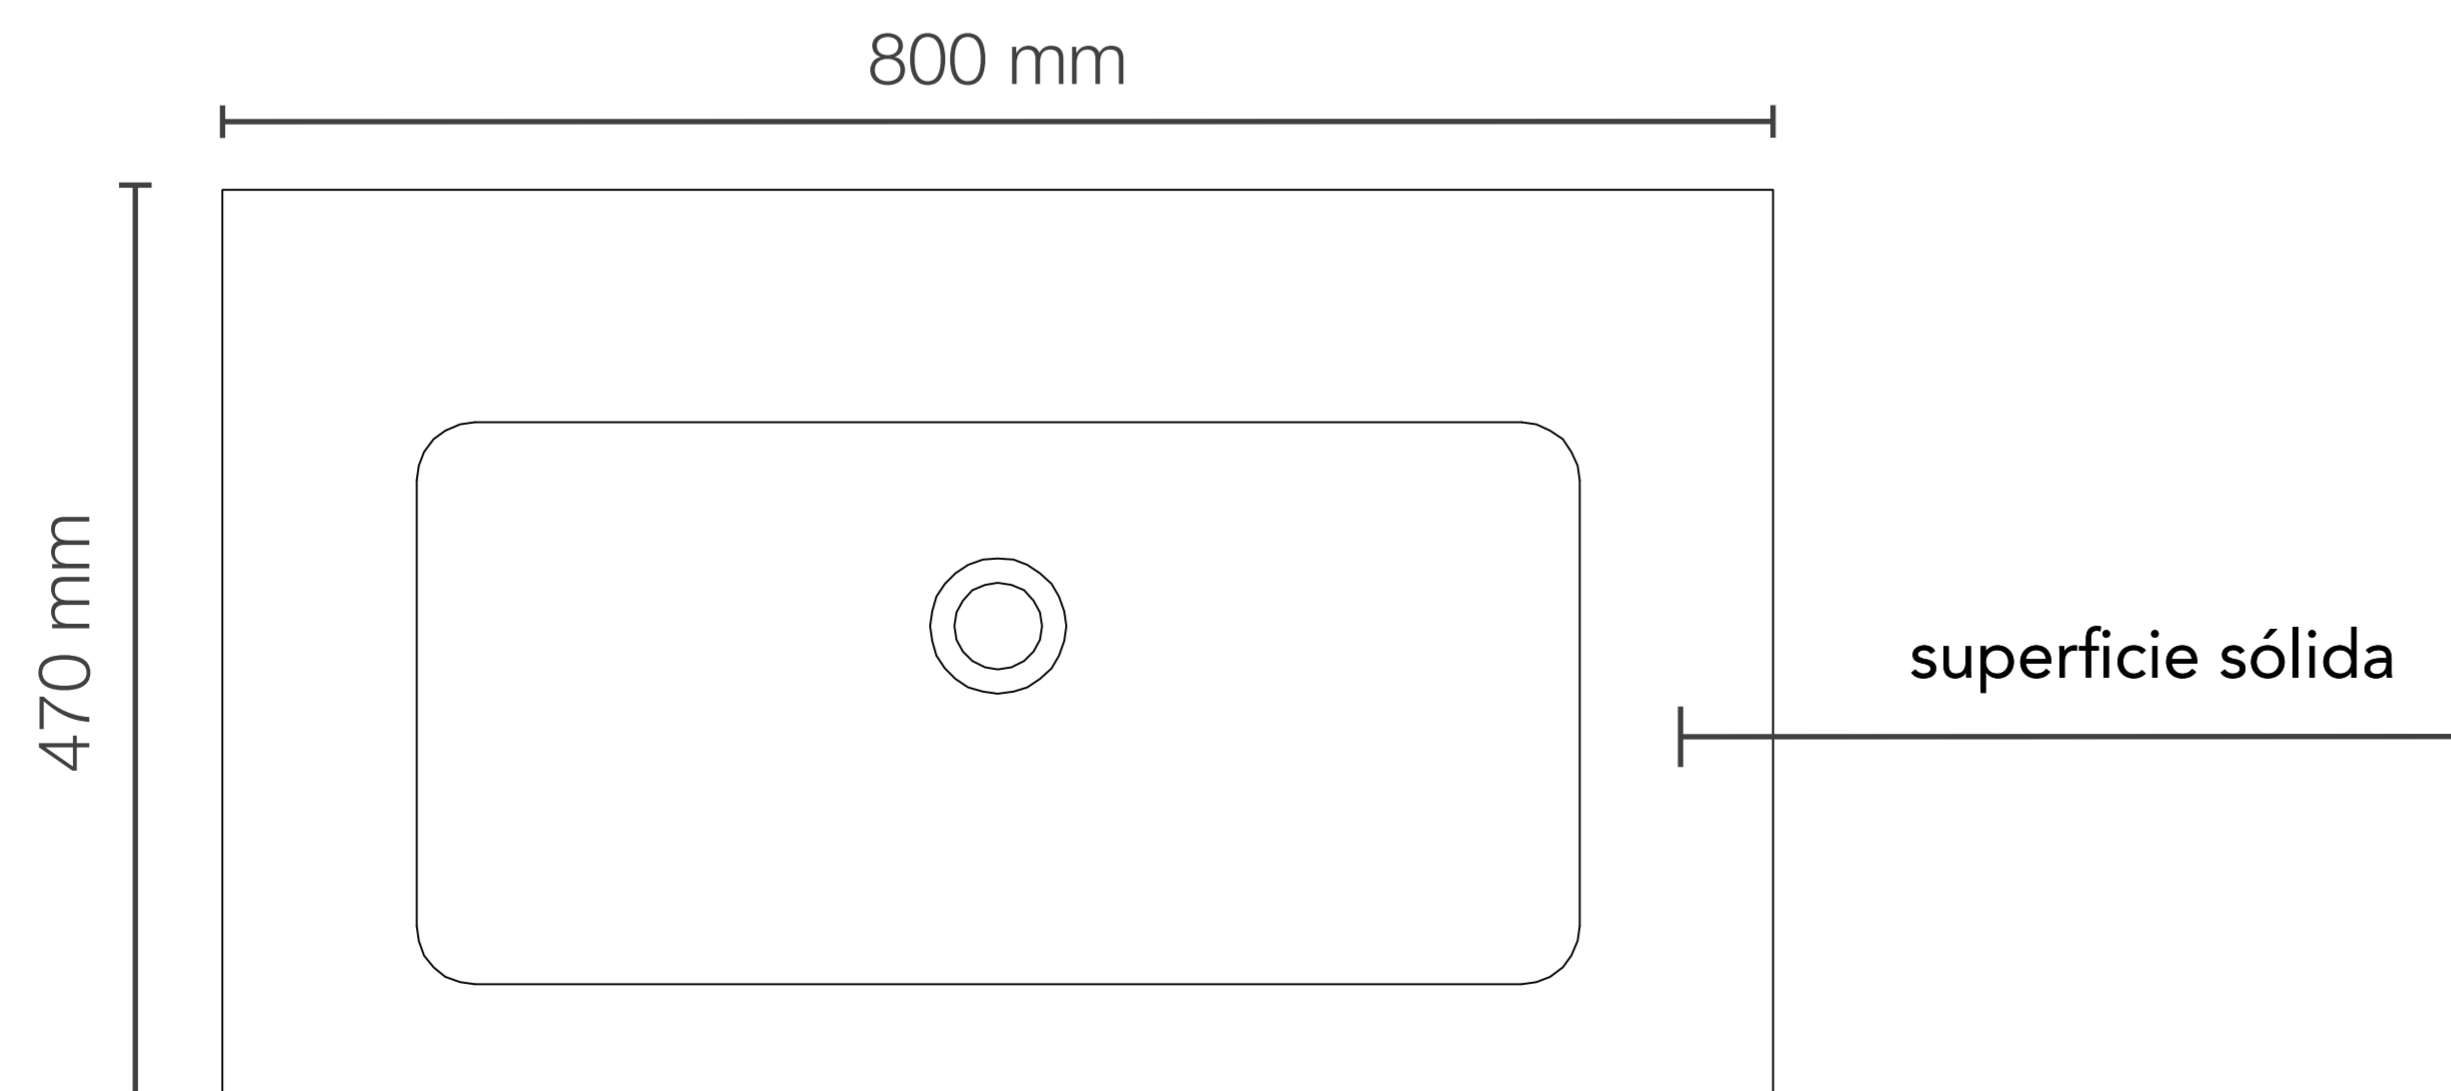

MUEBLE DE BAÑO KRONOS ROBLE DE 800x470x510 MM CON TABLERO MATT FERRETTI SIGNATURE

ExtraDurable

Ovalin Integrado a la encimera
Para mueble integrado

2

Tablero Matt
Acabado blanco mate

3

Fabricado con madera contrachapada
Para máxima duración

Garantía Limitada contra
daños de fabricación

MUEBLE DE BAÑO KRONOS ROBLE DE 800x470x510 MM CON TABLERO MATT FERRETTI SIGNATURE

FERRETTI

Código de Producto	FA12867
Material (mueble)	Madera Contrachapada
Material (tablero)	Matt
Línea	Kronos
Medidas (mueble)	792x467x500 mm
Medidas (encimera)	800x470x160mm
Lavatorio	Si incluye
Accesorios	Cajones Slow-Close
Recomendación de altura para instalación	900 mm
Perforación para grifería	No tiene perforación se debe hacer con broca de madera según requerimiento del cliente.