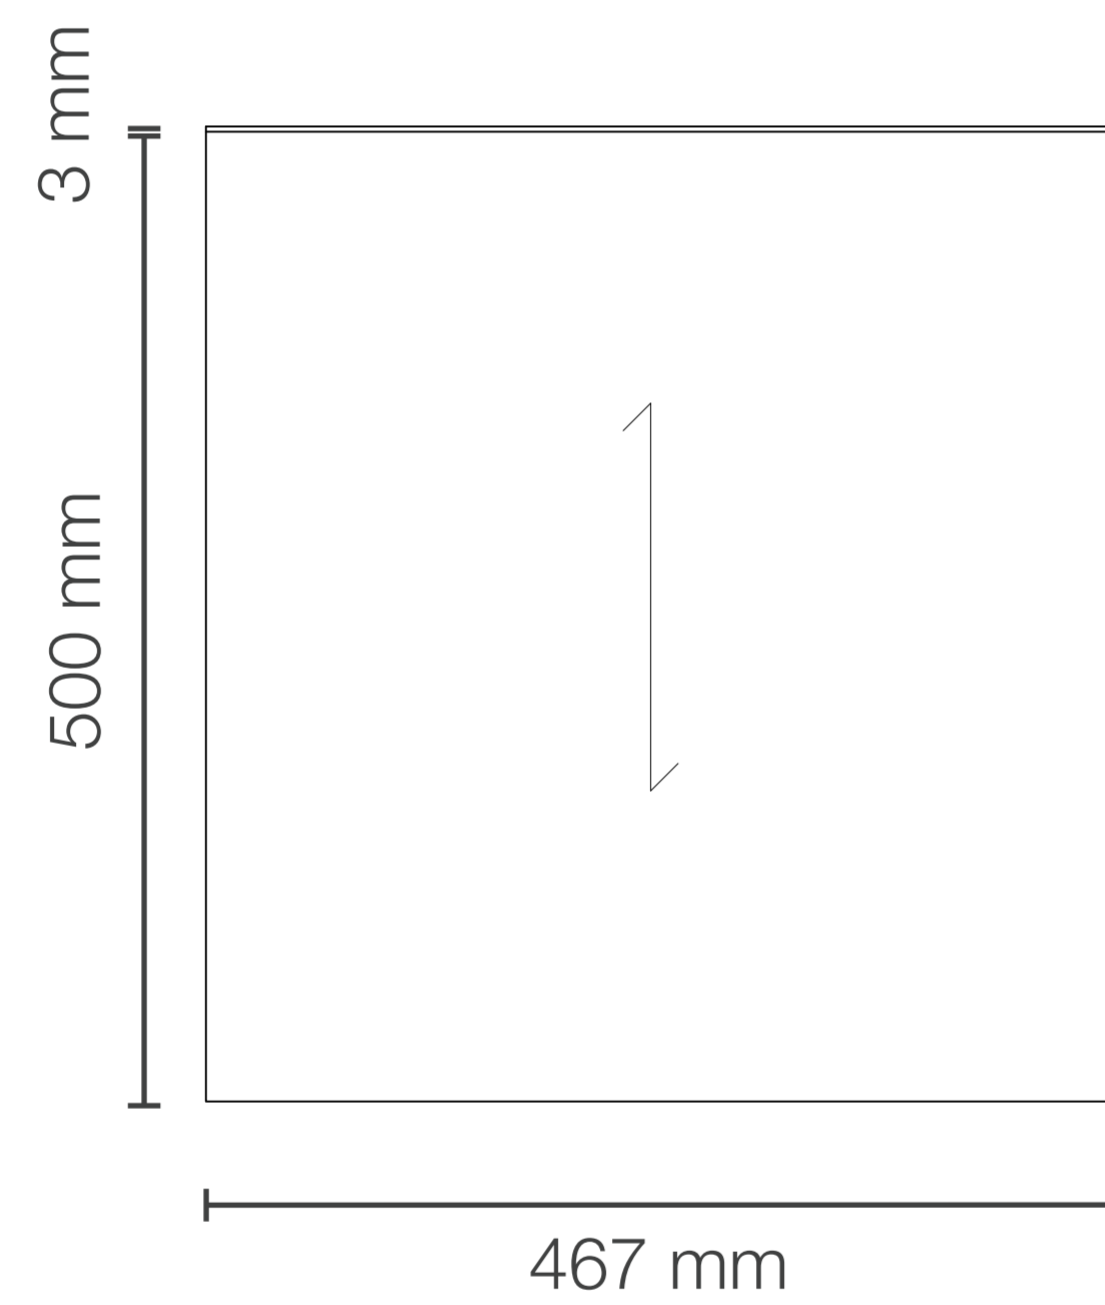

MUEBLE DE BAÑO KRONOS ROBLE DE 800x470x510 MM CON TABLERO MATT FERRETTI SIGNATURE

ExtraDurable

Ovalin Integrado a la encimera
Para mueble integrado

2

Tablero Matt
Acabado blanco mate

3

Fabricado con madera contrachapada
Para máxima duración

Garantía Limitada contra
daños de fabricación

MUEBLE DE BAÑO KRONOS ROBLE DE 800x470x510 MM CON TABLERO MATT FERRETTI SIGNATURE

FERRETTI

Código de Producto	FA12867
Material (mueble)	Madera Contrachapada
Material (tablero)	Matt
Línea	Kronos
Medidas (mueble)	792x467x500 mm
Medidas (encimera)	800x470x160mm
Lavatorio	Si incluye
Accesorios	Cajones Slow-Close
Recomendación de altura para instalación	900 mm
Perforación para grifería	No tiene perforación se debe hacer con broca de madera según requerimiento del cliente.