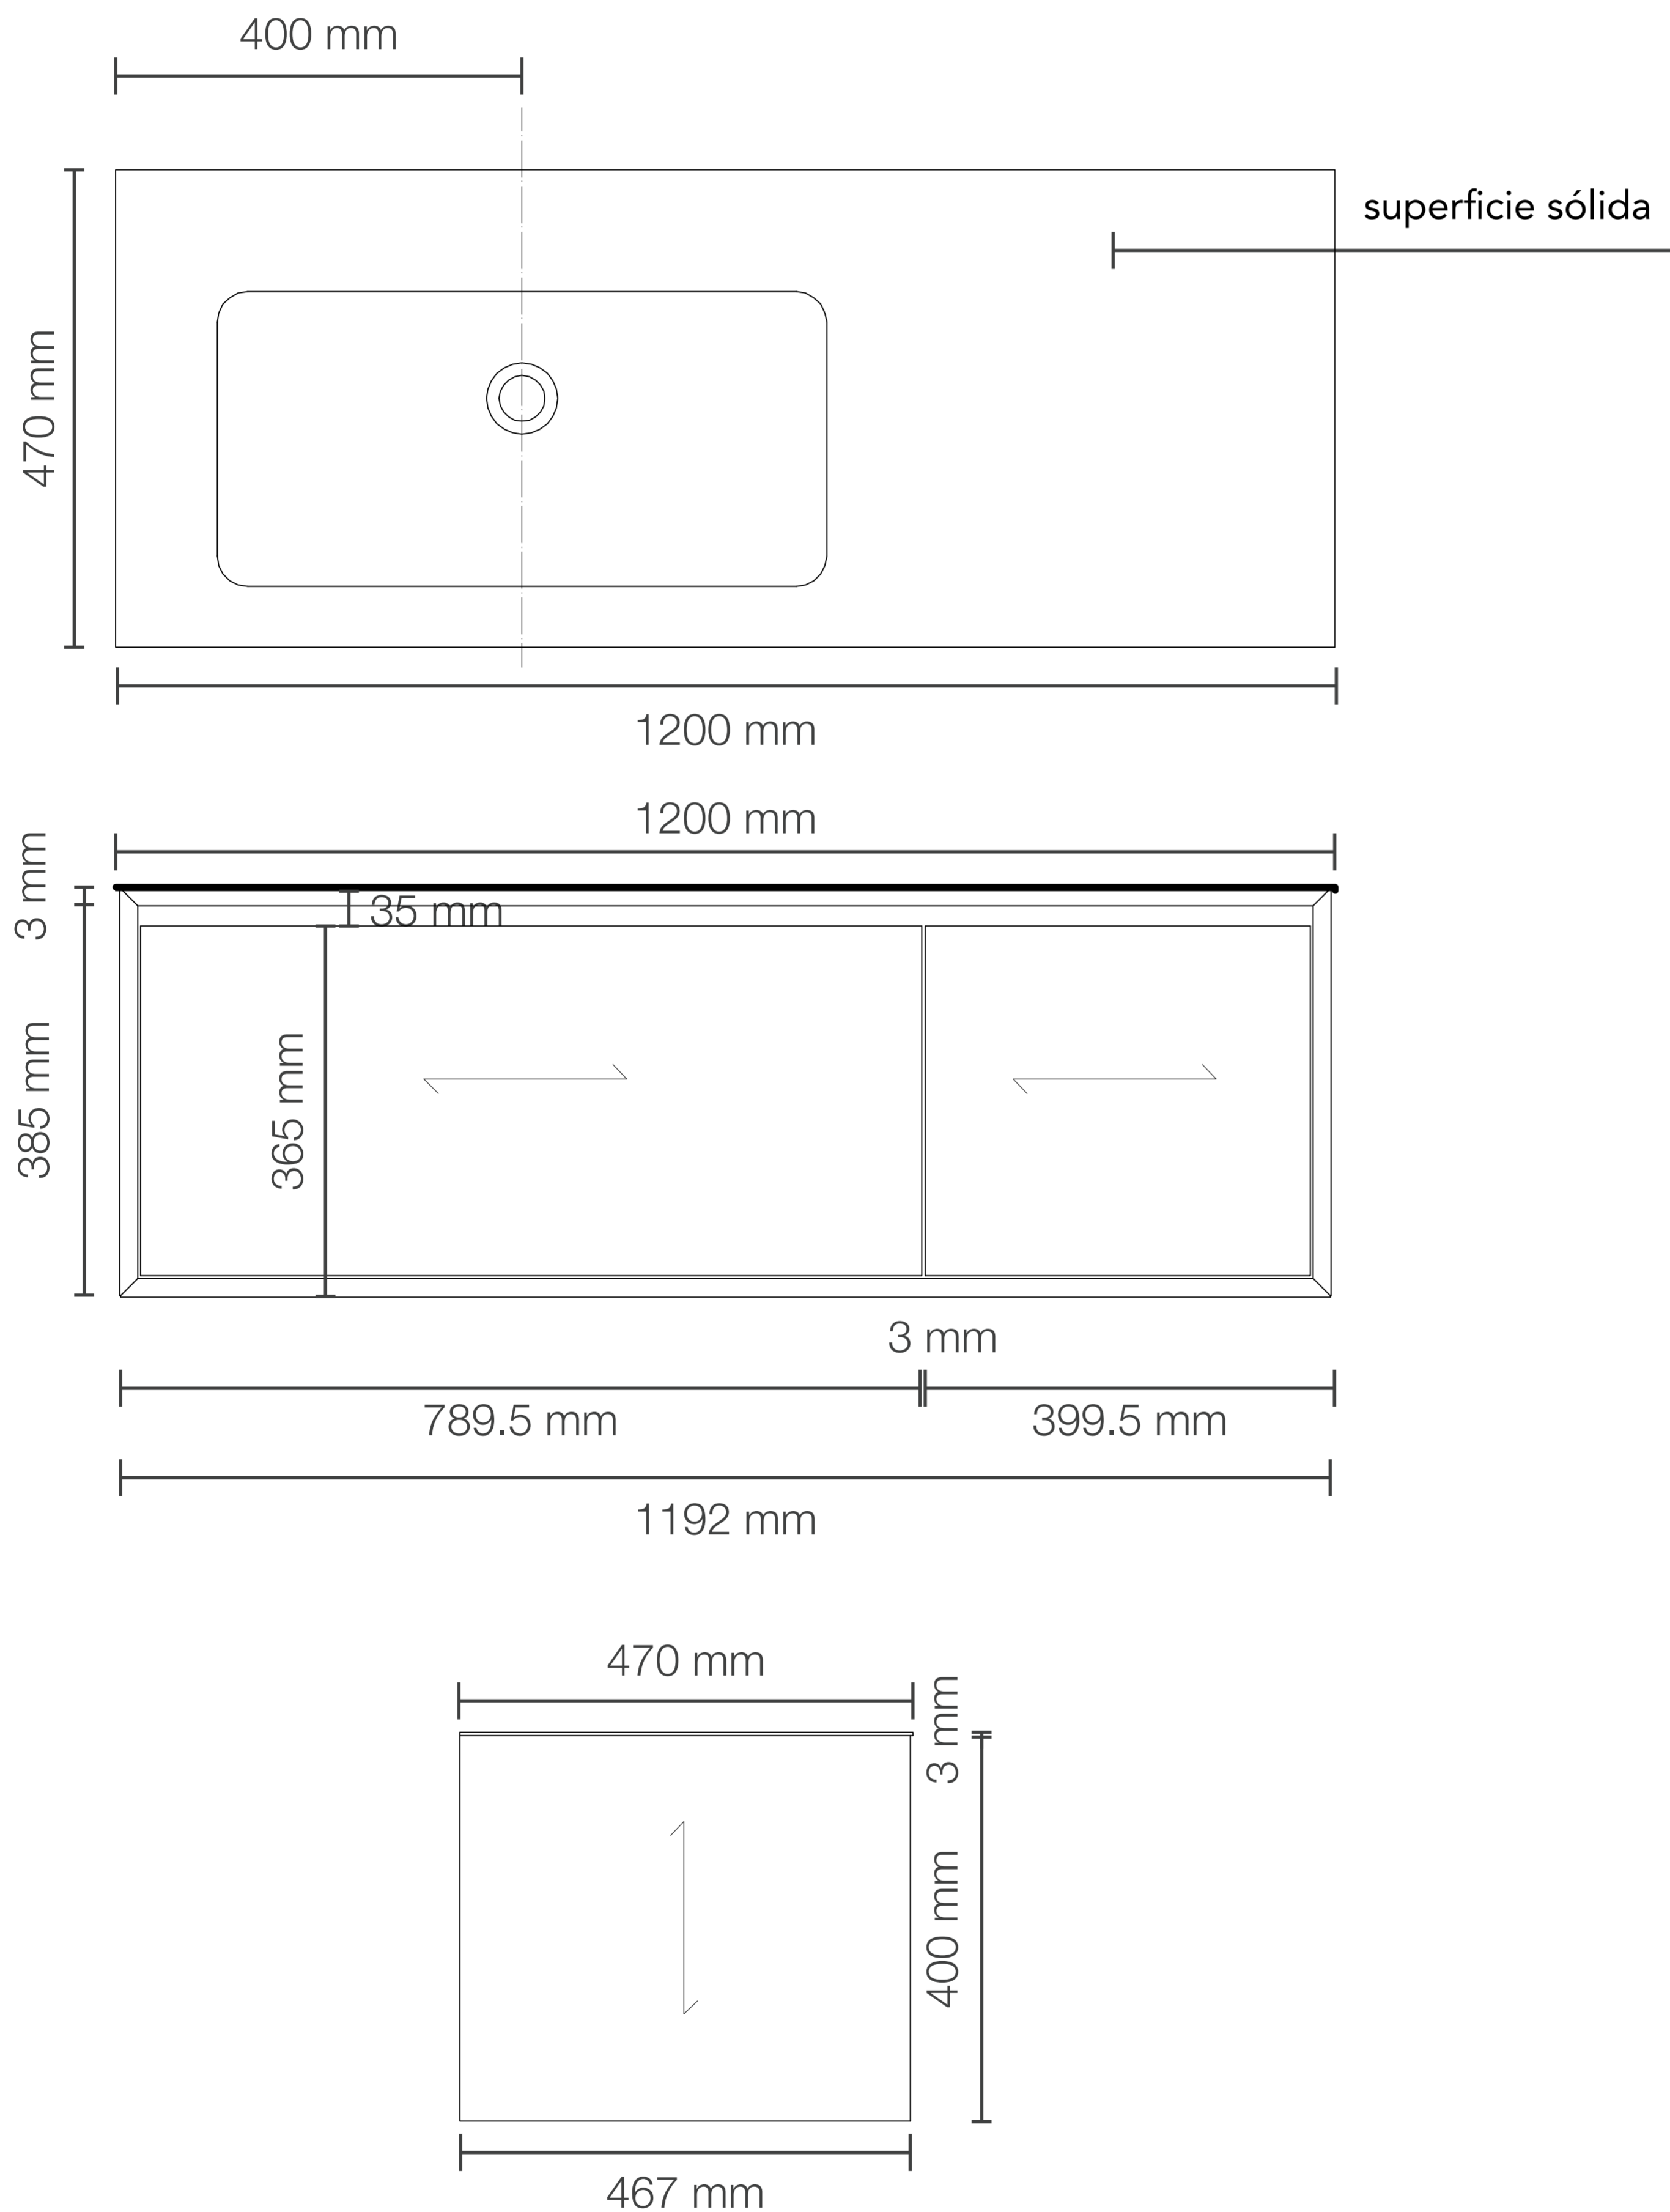

MUEBLE DE BAÑO KRONOS ROBLE DE 1200x470x410 MM CON TABLERO MATT FERRETTI SIGNATURE

Extra **Durable**

Ovalin Integrado a la encimera
Para mueble integrado

2

Tablero Matt
Acabado blanco mate

3

Fabricado con madera contrachapada
Con enchape de madera

Garantía Limitada contra
daños de fabricación

MUEBLE DE BAÑO KRONOS ROBLE DE 1200x470x410 MM CON TABLERO MATT FERRETTI SIGNATURE

FERRETTI

Código de Producto	FA12870
Material (mueble)	Madera Contrachapada
Material (tablero)	Matt
Línea	Kronos
Medidas (mueble)	1190x465x400 mm
Medidas (encimera)	1200x470x160mm
Lavatorio	Si incluye
Accesorios	Cajones Slow-Close
Recomendación de altura para instalación	900 mm
Perforación para grifería	No tiene perforación se debe hacer con broca de madera según requerimiento del cliente.