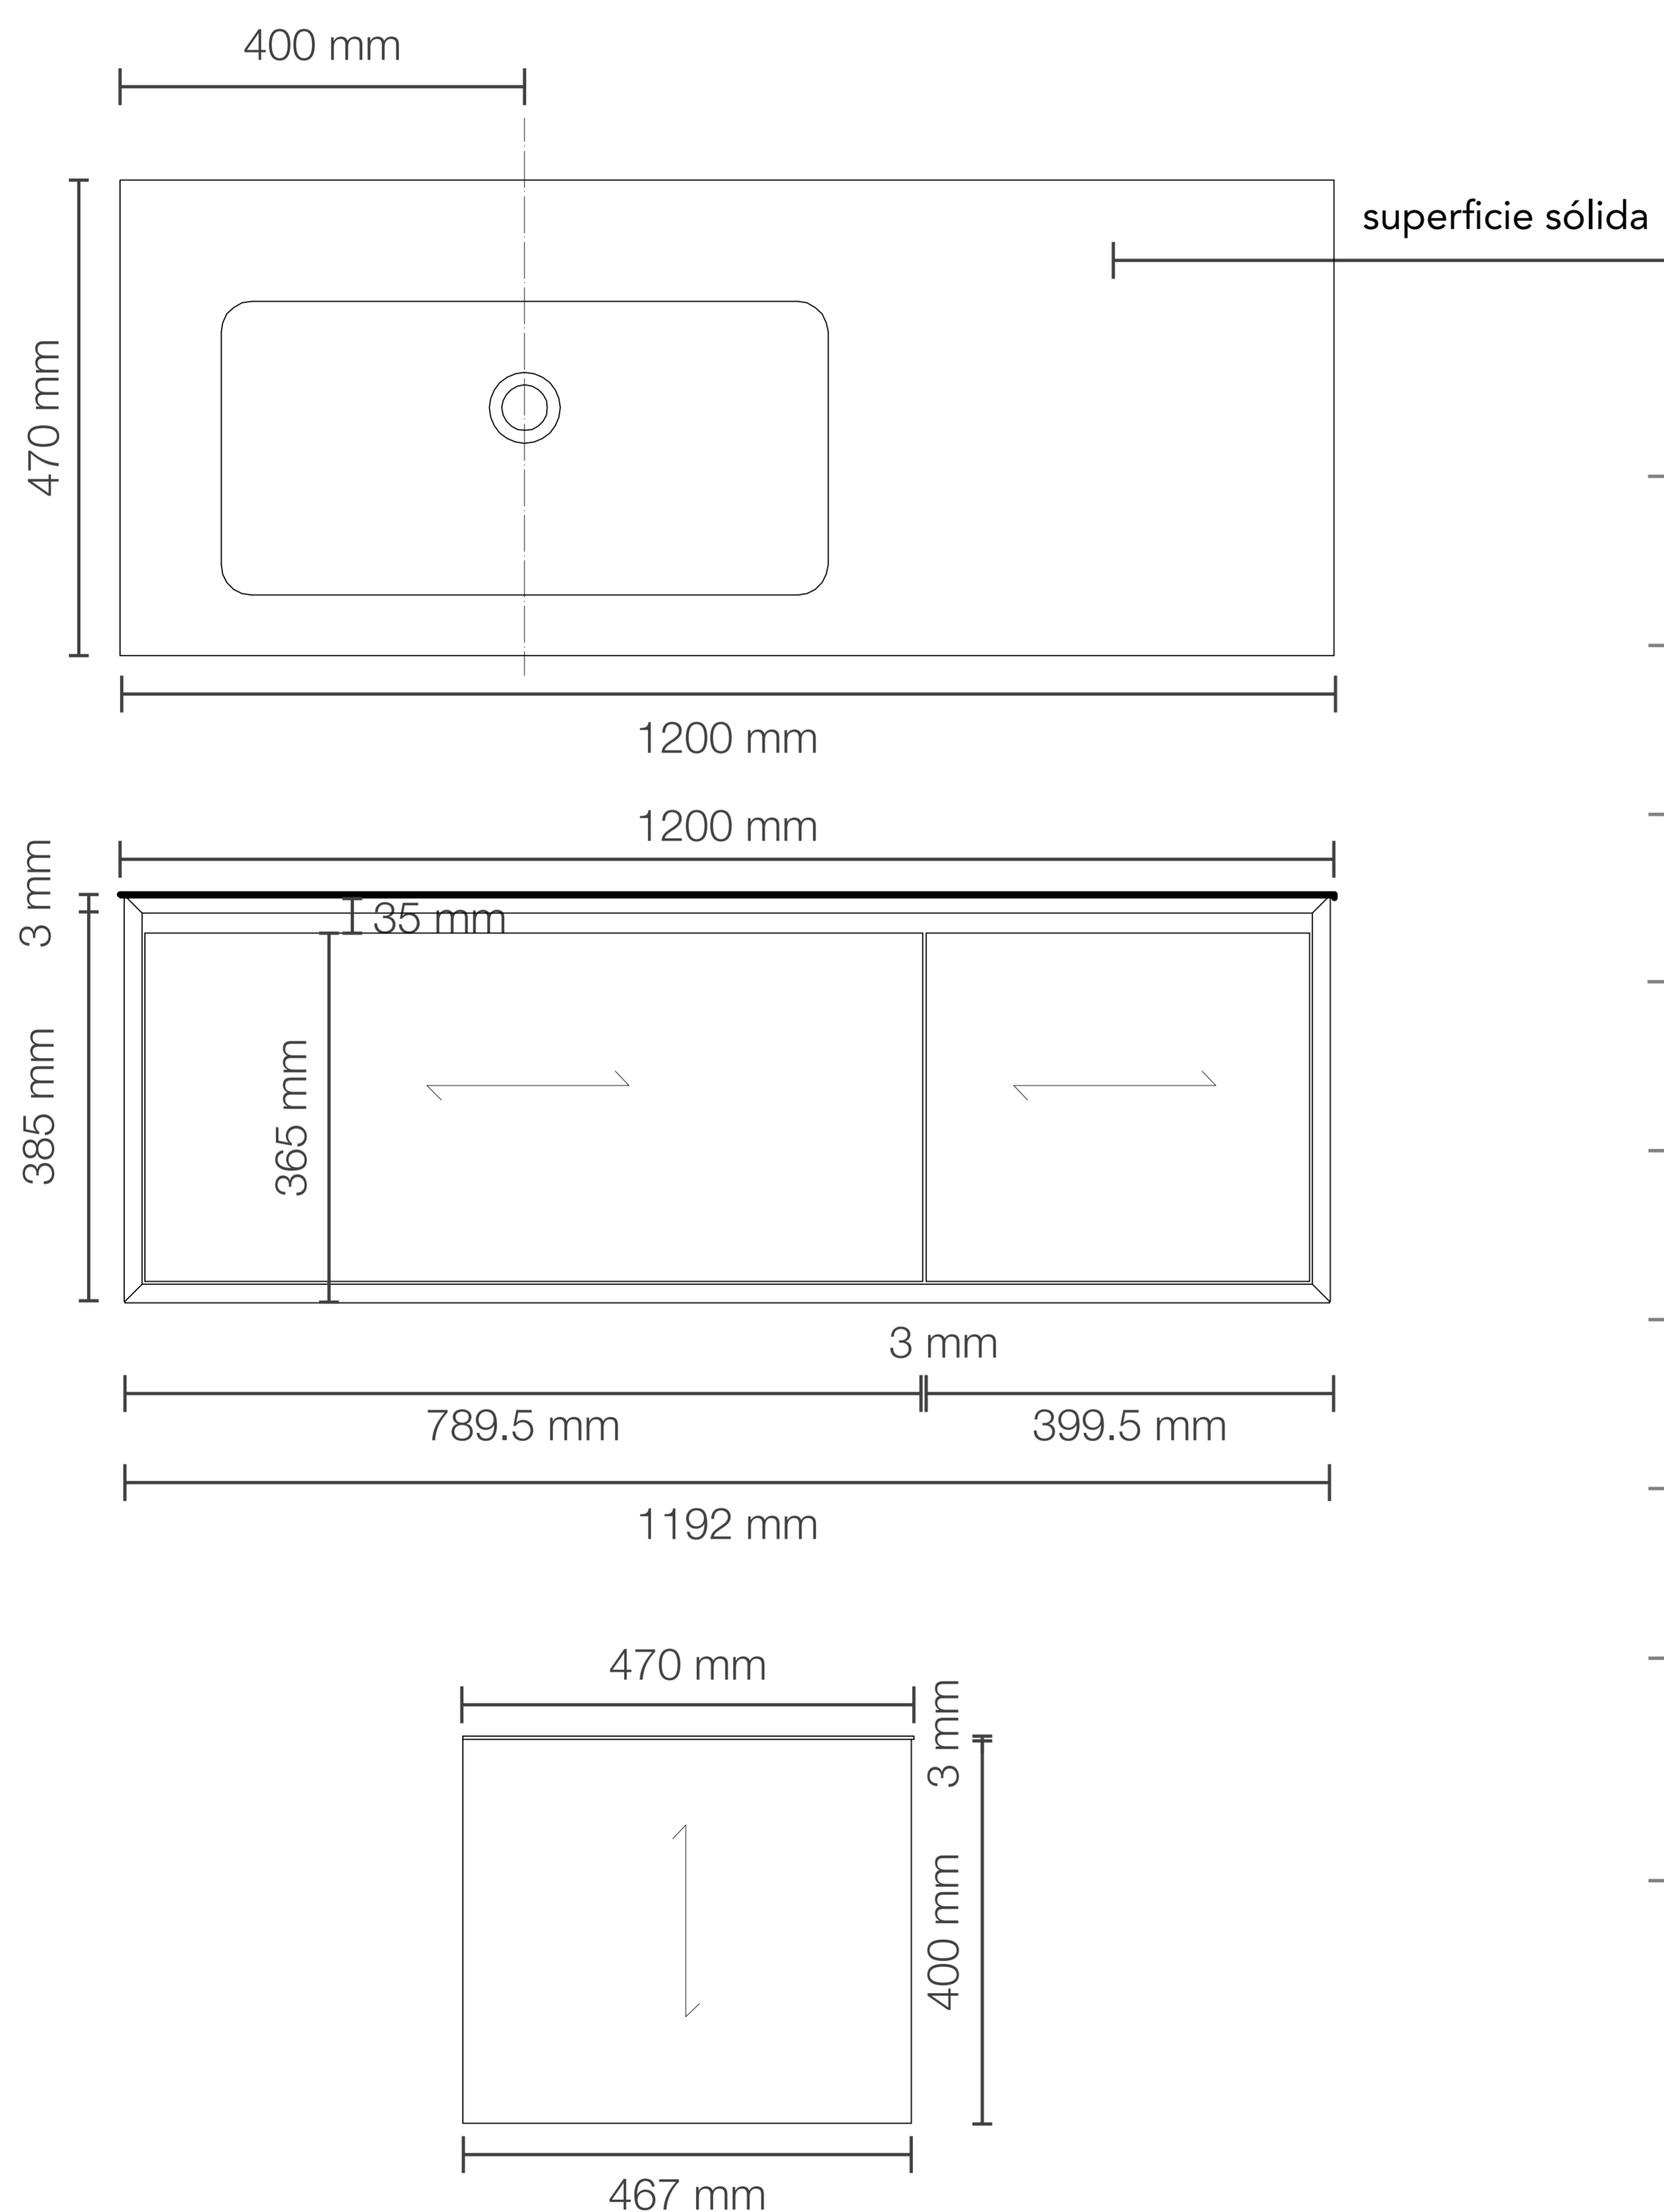

MUEBLE DE BAÑO KRONOS DARK OAK DE 1200x470x410 MM CON TABLERO MATT FERRETTI SIGNATURE

ExtraDurable

Ovalin Integrado a la encimera
Para mueble integrado

2

Tablero Matt
Acabado blanco mate

3

Fabricado con madera contrachapada
Con enchape de madera

MUEBLE DE BAÑO KRONOS DARK OAK DE 1200x470x410 MM CON TABLERO MATT FERRETTI SIGNATURE

FERRETTI

Código de Producto

FA12871

Material (mueble)

Madera Contrachapada

Material (tablero)

Matt

Línea

Kronos

Medidas (mueble)

1190x465x400 mm

Medidas (encimera)

1200x470x160 mm

Lavatorio

Si incluye