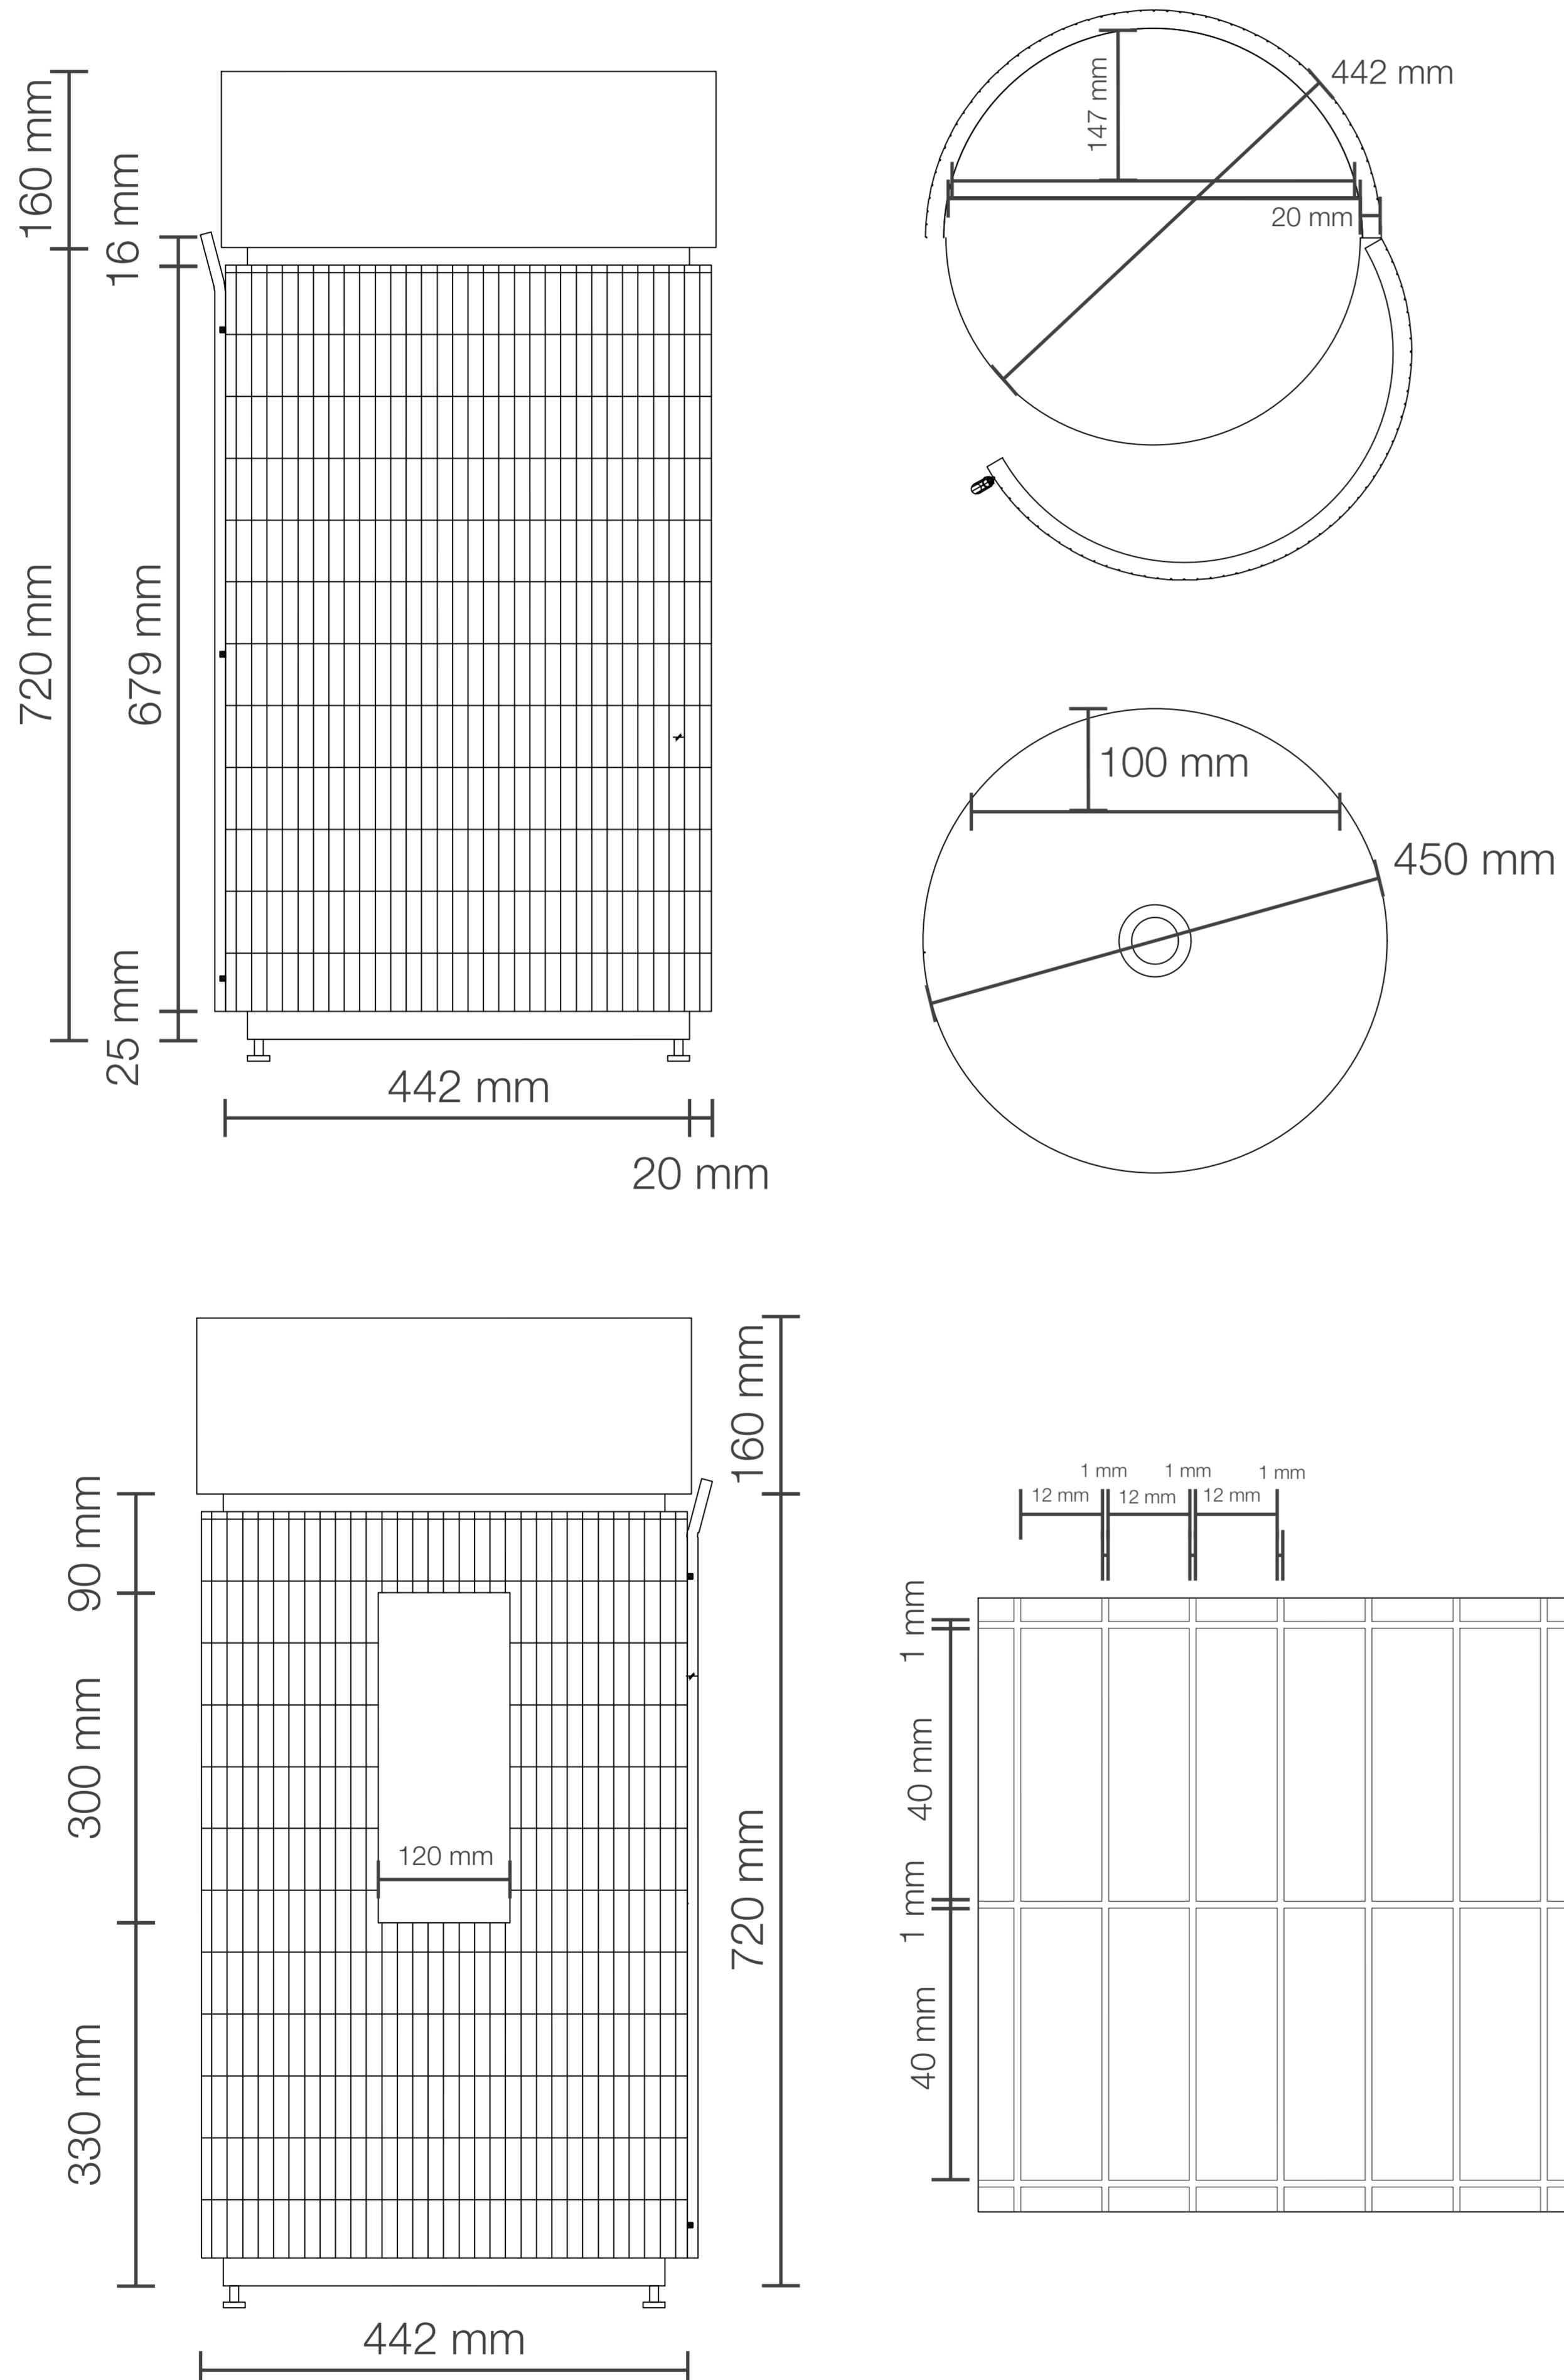

## MUEBLE DE BAÑO APOLO ROBLE DE 450x450x835 MM CON TABLERO MATT FERRETTI SIGNATURE

Extra **Durable**

**Ovalin Integrado a la encimera**  
Para mueble integrado

2

**Fabricado con madera contrachapada**  
Con madera roble

# MUEBLE DE BAÑO APOLO ROBLE DE 450x450x835 MM CON TABLERO MATT FERRETTI SIGNATURE

# FERRETTI

<b>Código de Producto</b>	FA12874
<b>Material (mueble)</b>	Madera Contrachapada
<b>Material (tablero)</b>	Matt
<b>Línea</b>	Apolo
<b>Medidas (mueble)</b>	450x450x720 mm
<b>Medidas (encimera)</b>	450x450x160 mm
<b>Lavatorio</b>	Si incluye
<b>Perforación para grifería</b>	No tiene perforación se debe hacer con broca de madera según requerimiento del cliente.