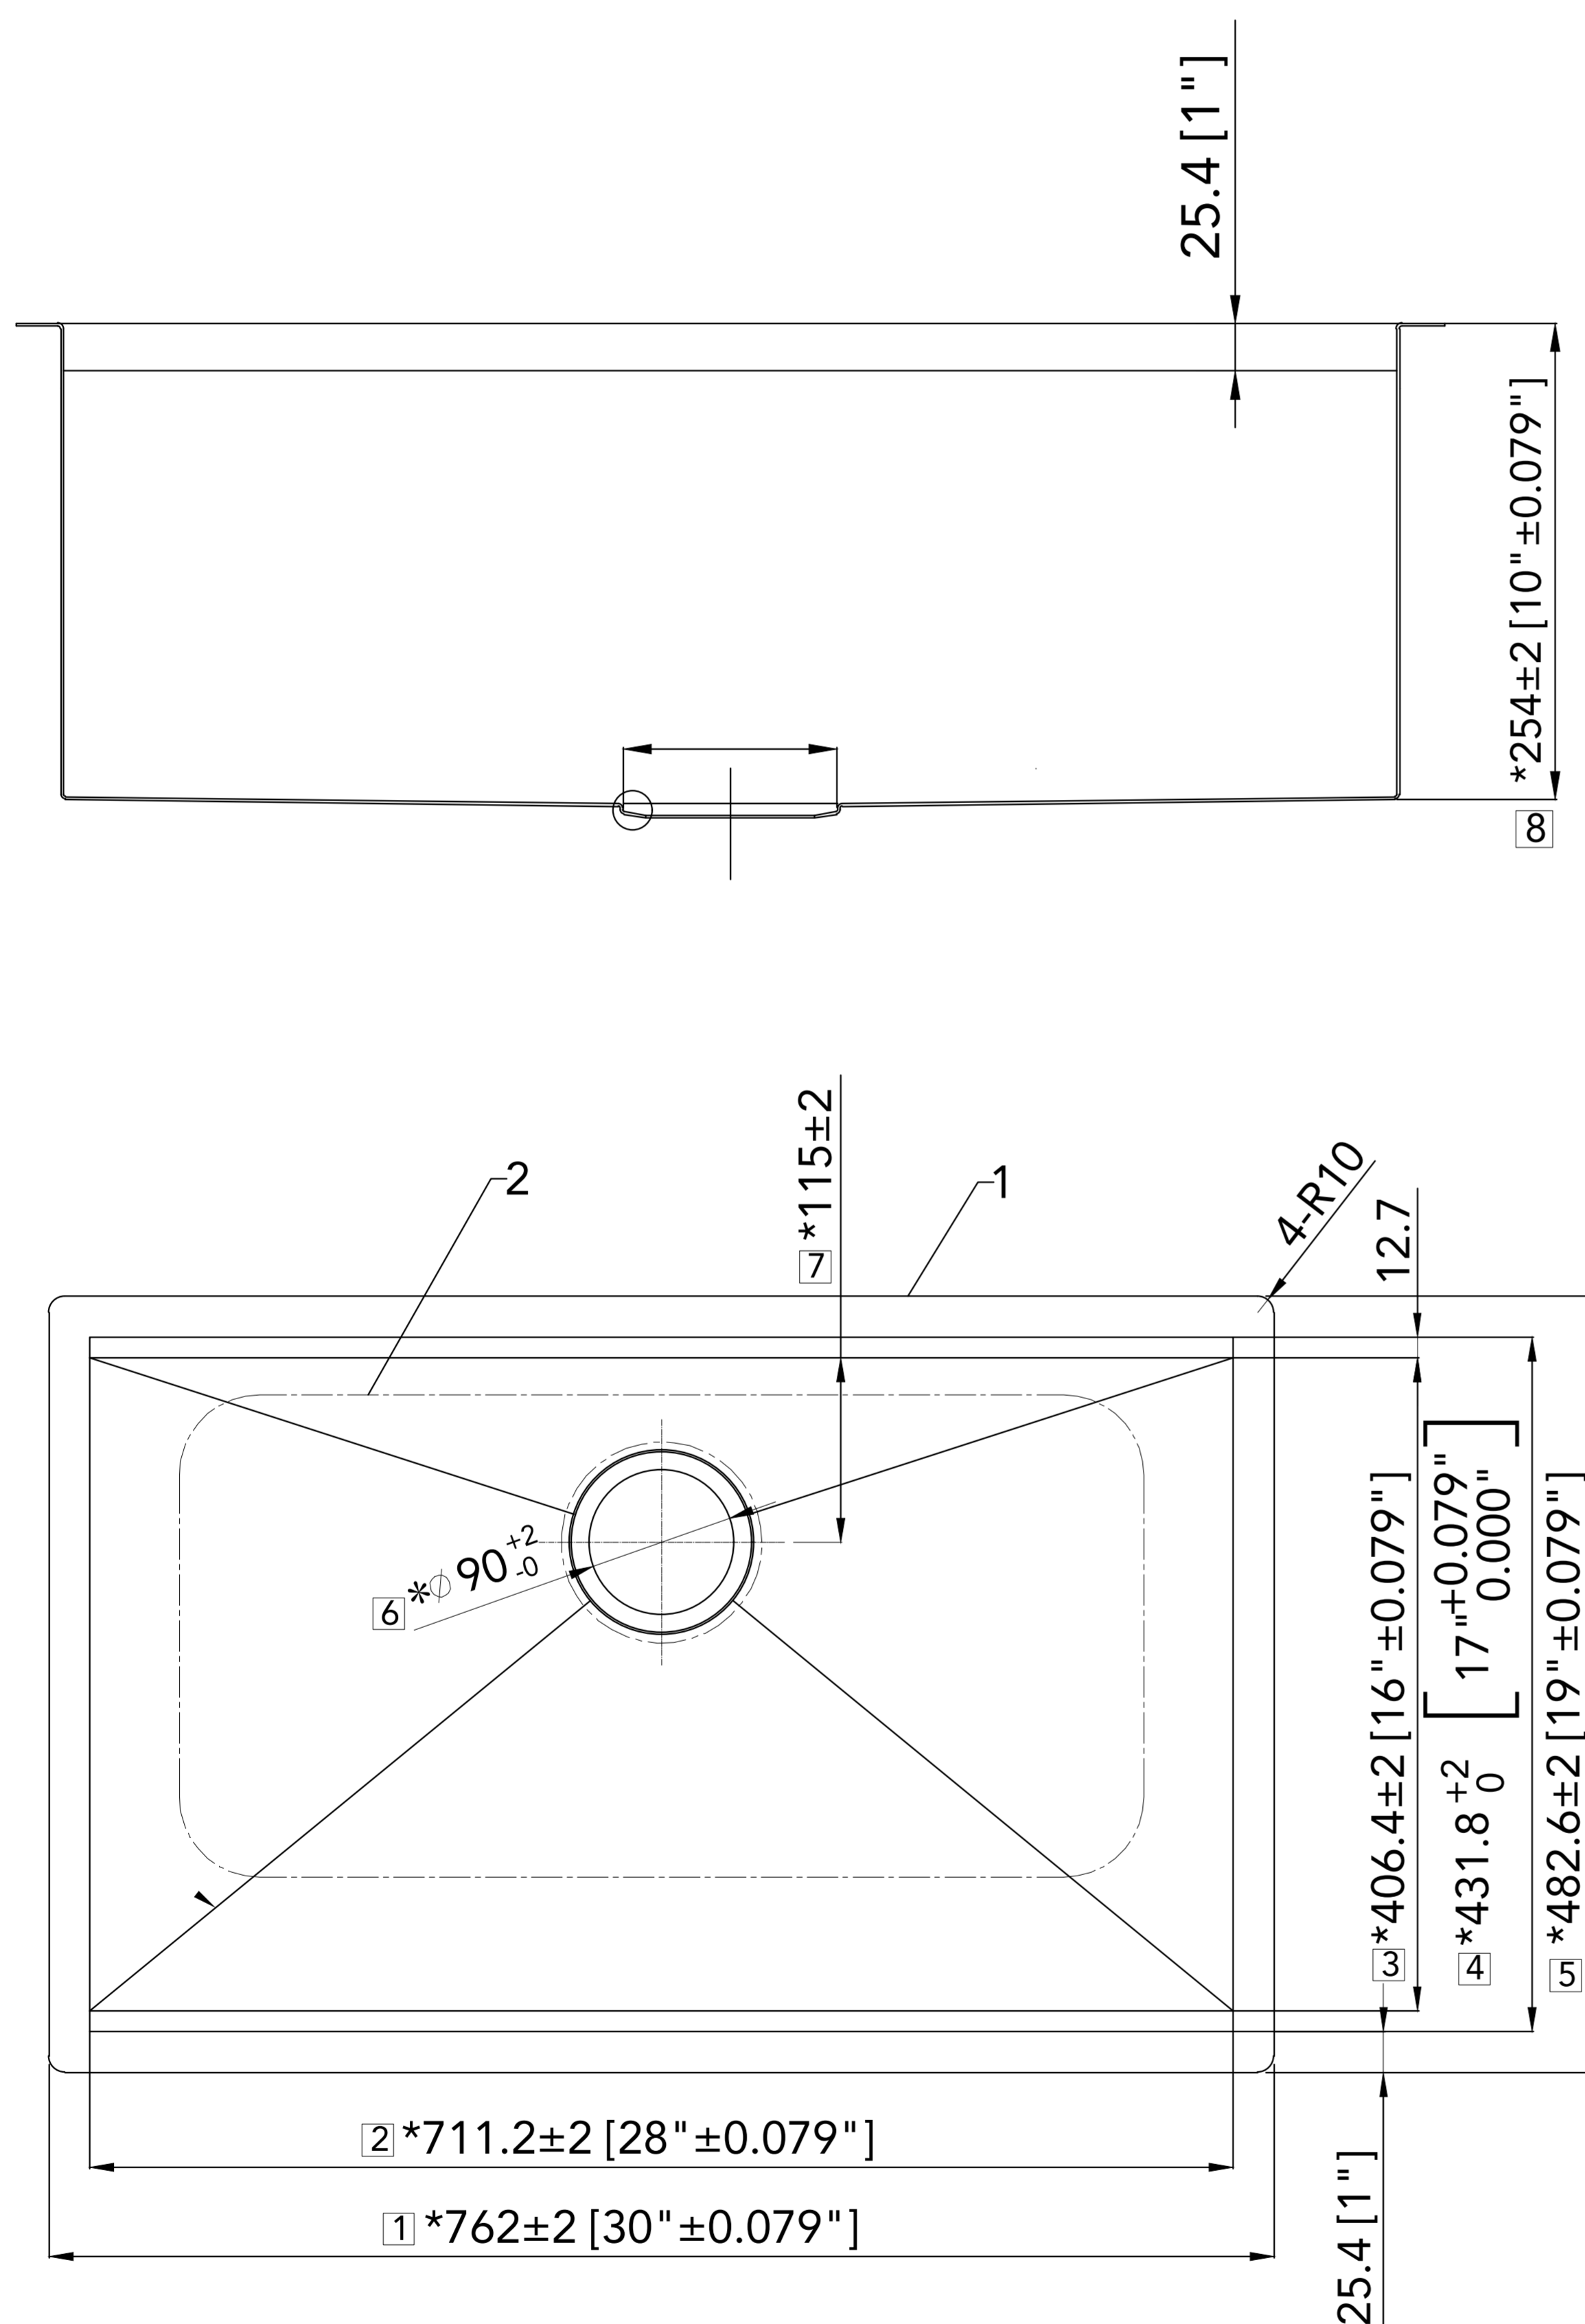

LAVADERO SIGNATURE HERMES 1 POZA EMPOTRABLE C/ REBOSE

71.1x43.18x25.4CM ESP. 1.5MM INCL. ESCUR. FLEX + TABLA PICAR + COLADOR ACERO + DESAGÜE + CANASTA + REJILLA OBS TRAMPA PVC 1 1/2

Extra Durable

Innovación Tecnológica

Diseño Moderno Minimalista

Amortiguación acustica

Todo lo que necesitas está incluido

Fácil instalación

Garantía Limitada contra daños de fabricación

LAVADERO SIGNATURE HERMES 1 POZA EMPOTRABLE C/ REBOSE

71.1x43.18x25.4CM ESP. 1.5MM INCL. ESCUR. FLEX + TABLA PICAR + COLADOR
ACERO + DESAGÜE + CANASTA + REJILLA OBS TRAMPA PVC 1 1/2

FERRETTI

Medidas: Altura 254mm x Largo 831mm x Ancho 431mm

Código de Producto	FA 15260
N° de Pozas	1
Acabado	Satinado
Material	Acero Inoxidable
Altura (Profundidad de Poza)	254mm
Largo	711mm
Ancho	431mm
Tipo de instalación	Empotrable
Forma de Lavadero	Rectangular

Diseño de Bowl Ancho y Extra Profundo

Los lavaderos Ferretti están diseñados para su conveniencia, con pozos extra profundos que pueden albergar fácilmente incluso las ollas y sartenes más grandes.