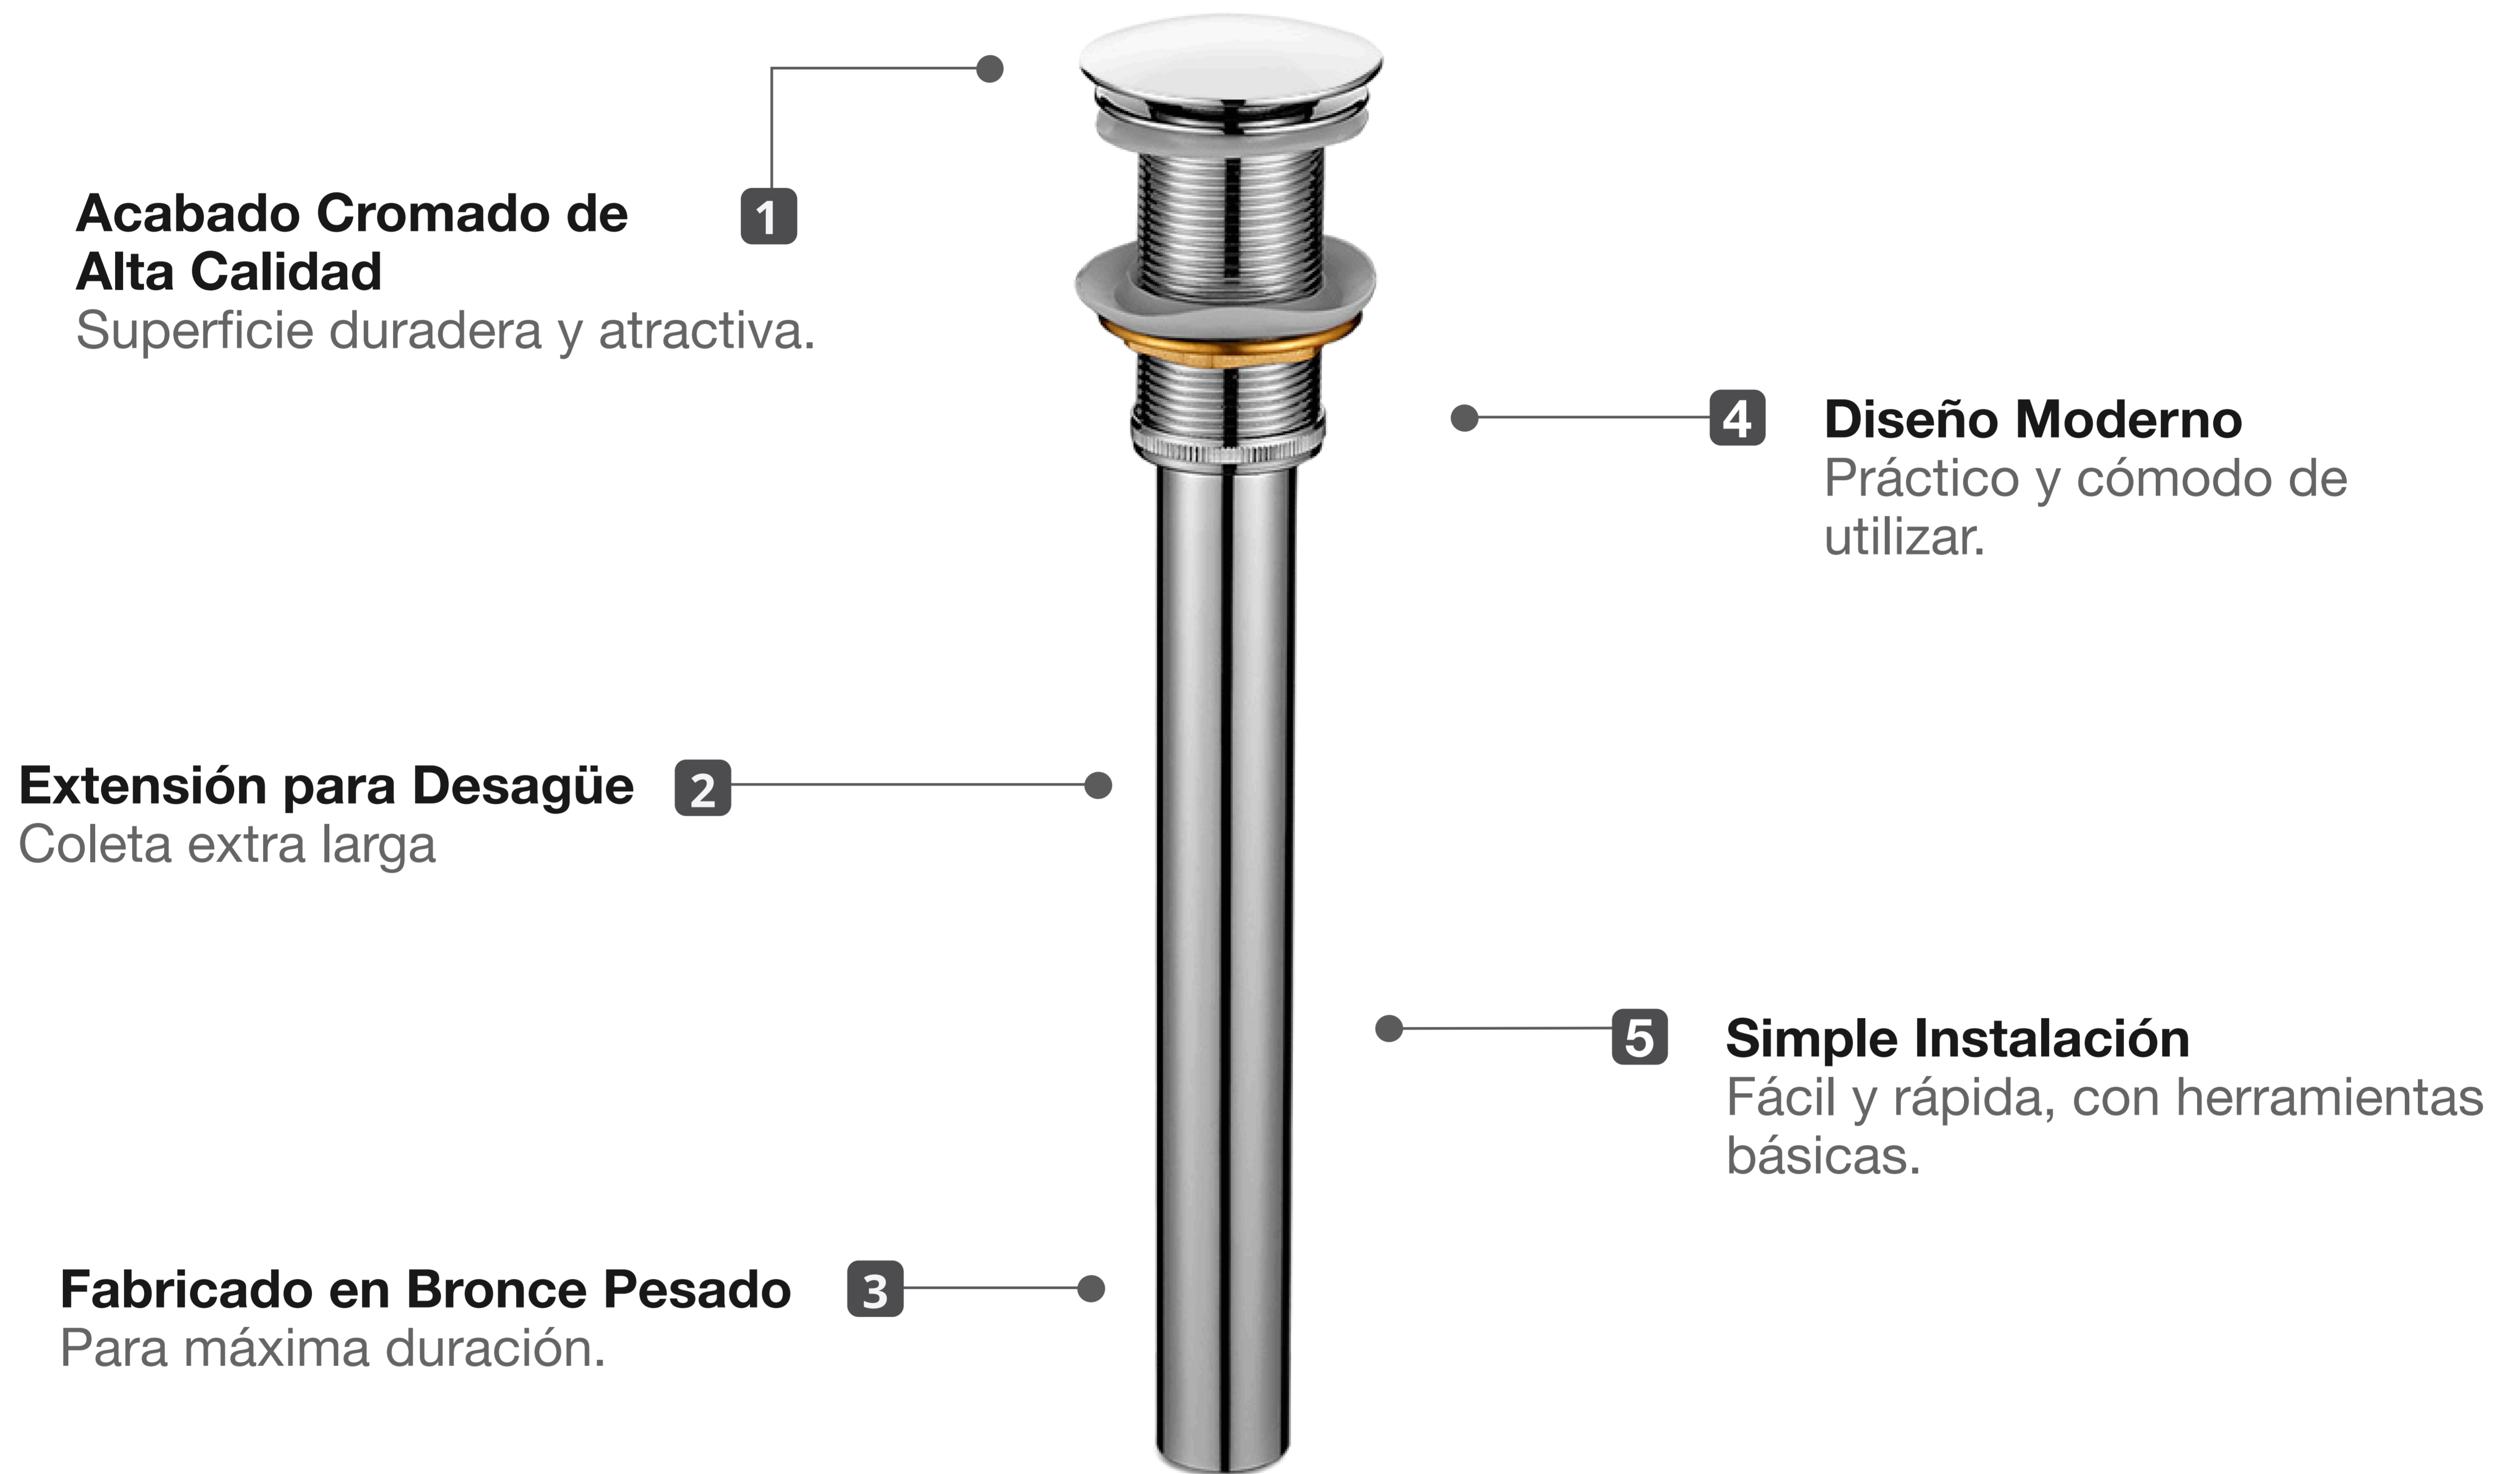

DESAGÜE PUSH UP CERÁMICA FERRETTI C/ REBOSE

Extra **Durable**

Innovación **Tecnológica**

Diseño Moderno
Minimalista

Fácil
Limpieza

Todo lo que necesitas
está incluido

Fácil instalación

Garantía Limitada contra
daños de fabricación

DESAGÜE PUSH UP CERÁMICA FERRETTI C/ REBOSE

FERRETTI

Medidas: Altura 205mm x Ancho \varnothing 70mm

Código de Producto	FA 2860
Material	Bronce Pesado
Acabado	Cromado
Altura	205mm
Ancho	\varnothing 70mm
Componentes de Instalación (tornillo, tarugo, etc.)	Si