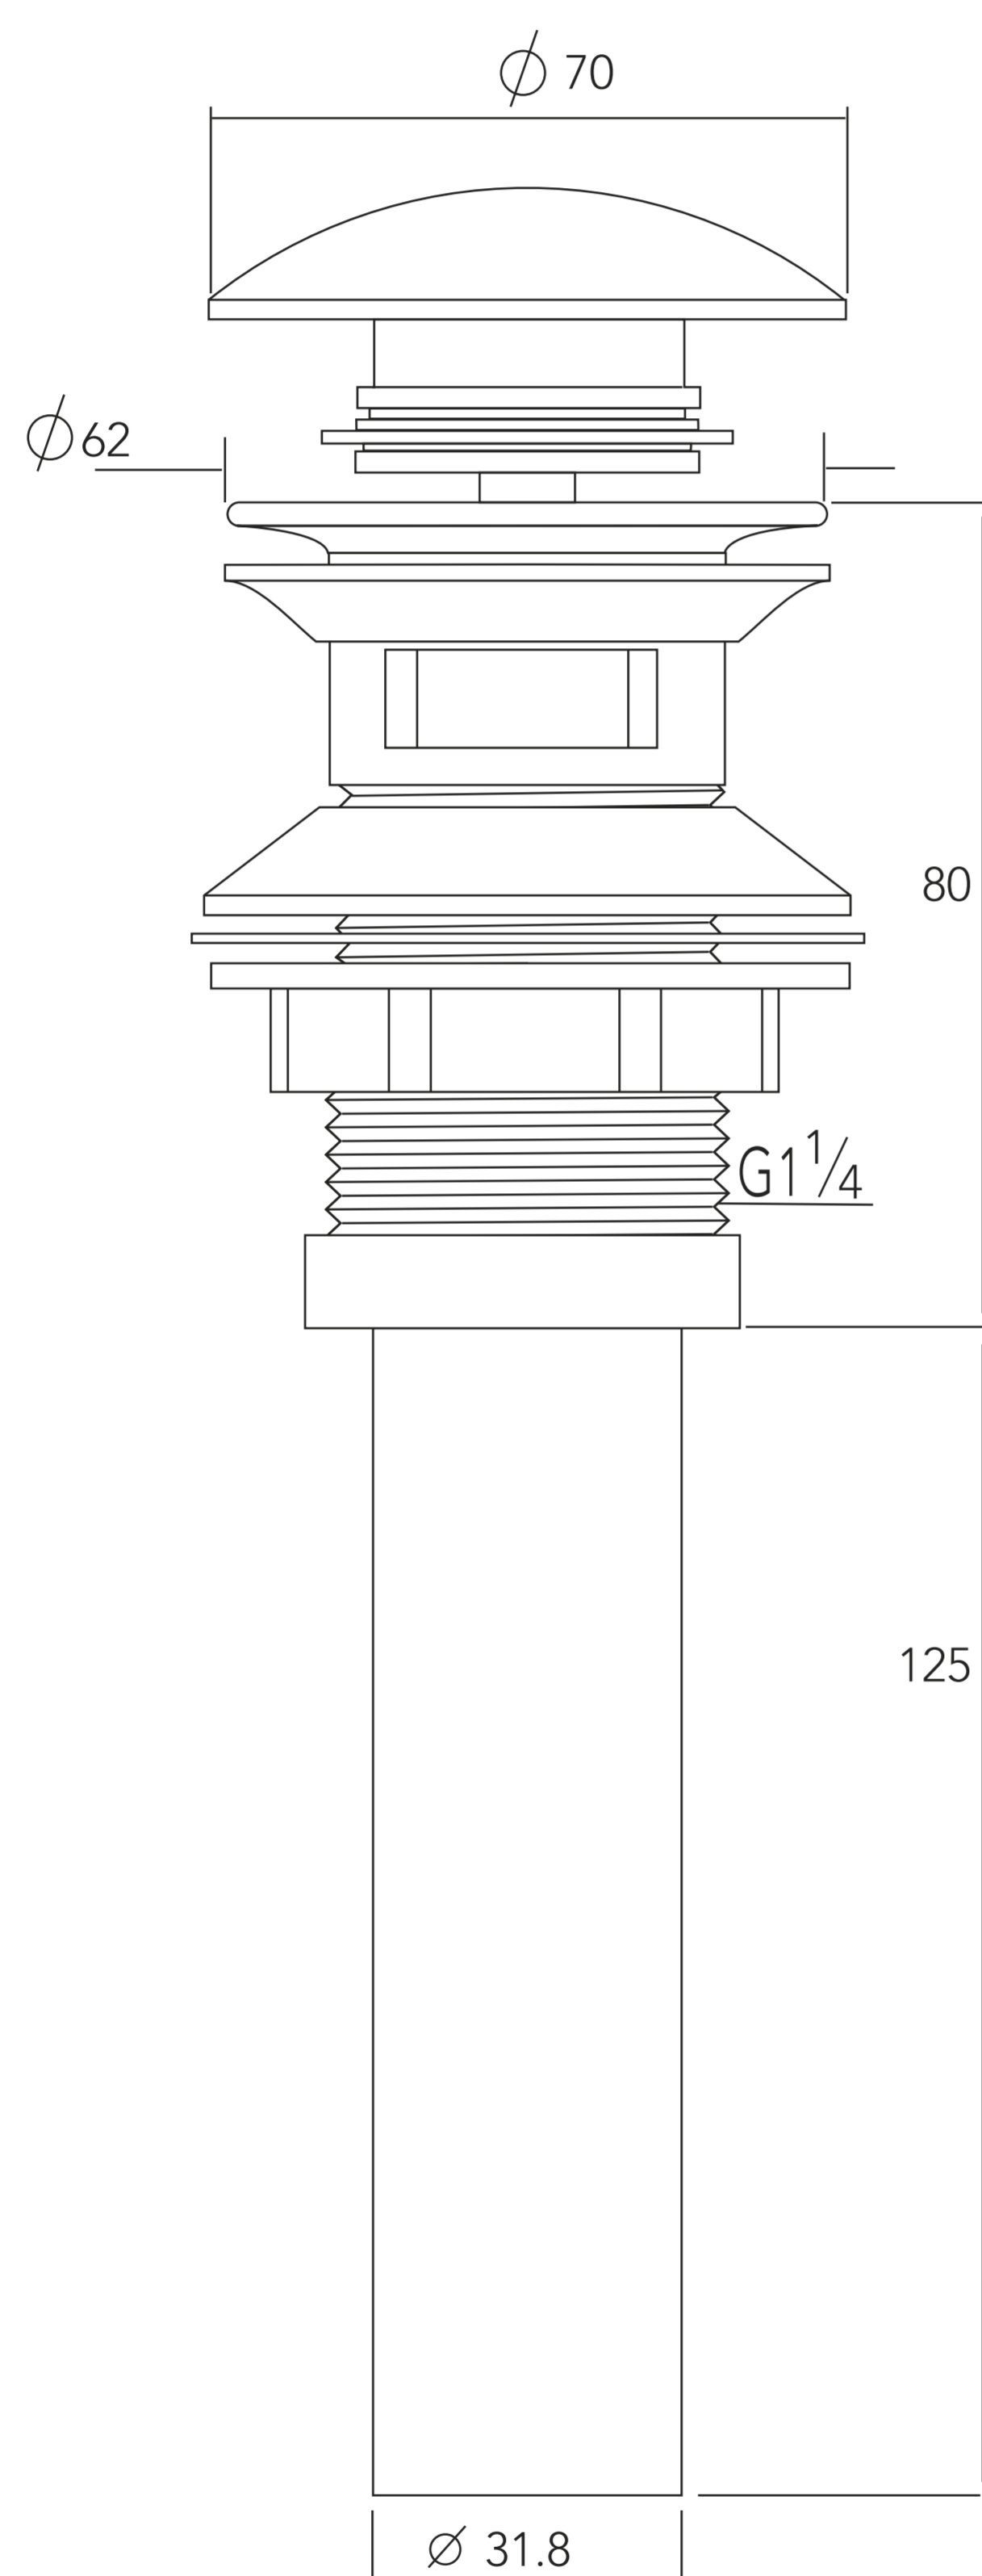

DESAGÜE PUSH UP CERÁMICA FERRETTI C/ REBOSE

Extra **Durable**

Innovación **Tecnológica**

Diseño Moderno
Minimalista

Fácil
Limpieza

Todo lo que necesitas
está incluido

Fácil instalación

Garantía Limitada contra
daños de fabricación

DESAGÜE PUSH UP CERÁMICA FERRETTI C/ REBOSE

FERRETTI

Medidas: Altura 205mm x Ancho \varnothing 70mm

Código de Producto	FA 2860
Material	Bronce Pesado
Acabado	Cromado
Altura	205mm
Ancho	\varnothing 70mm
Componentes de Instalación (tornillo, tarugo, etc.)	Si