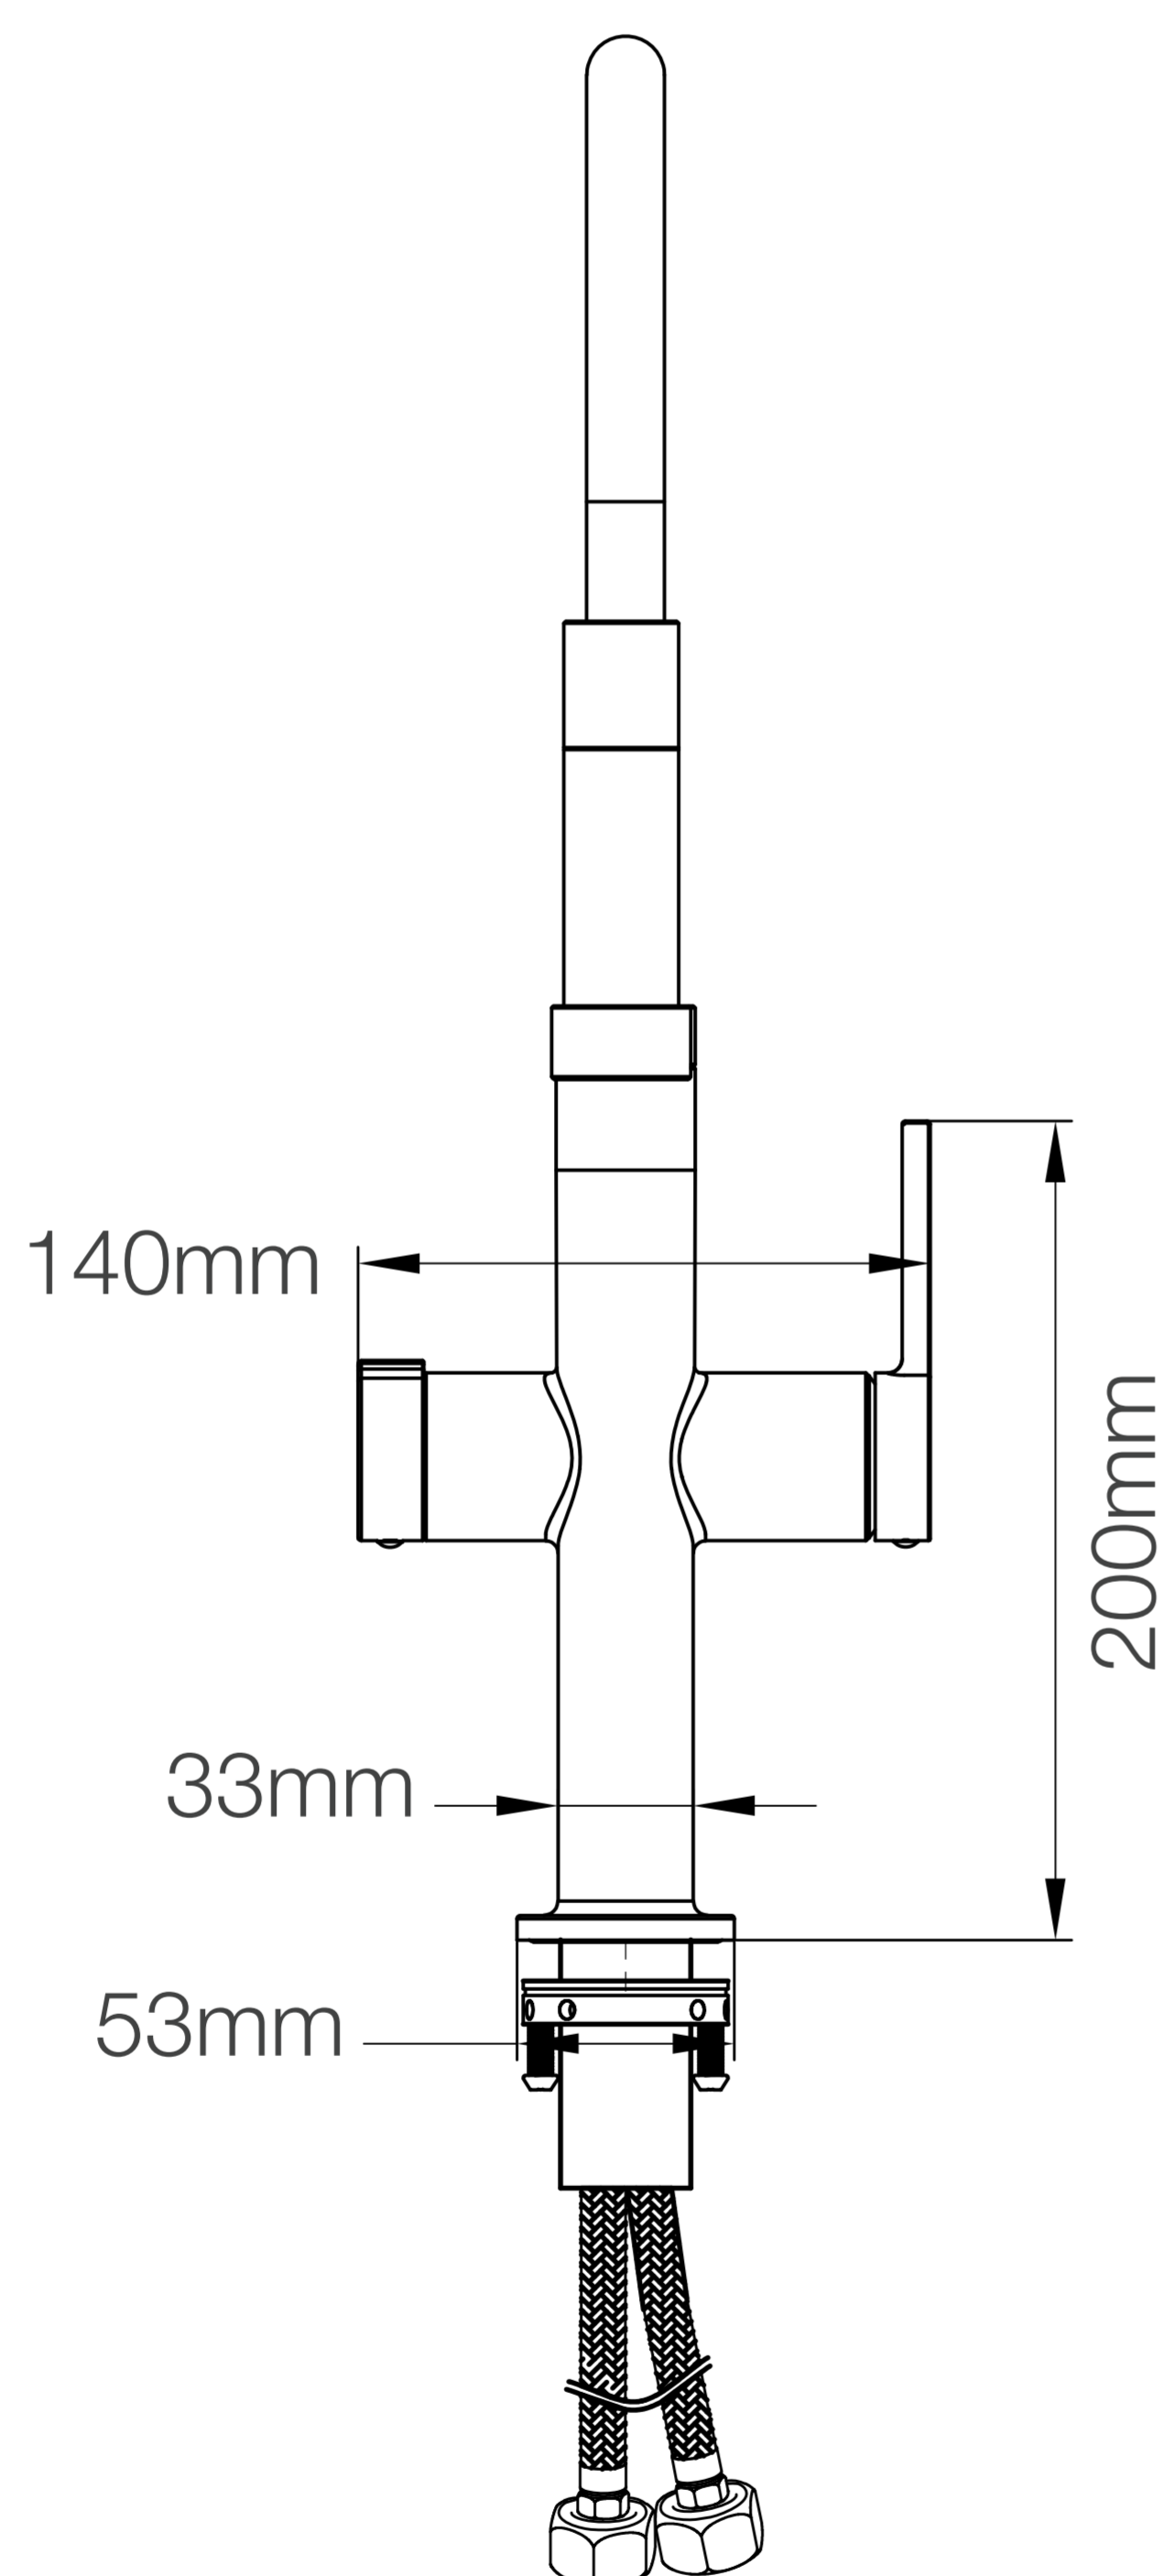

ECLIPSE PICO EXTRAÍBLE 3 EN 1 CON PURIFICACIÓN DE AGUA SATINADA FERRETTI

FERRETTI

Vista lateral

Código de Producto	FA5100
Manija	1
Acabado	Satinado
Material	Bronce Pesado
Altura	465mm
Alcance de Pico	200mm
Ancho	242.5mm
Agujero de Grifería	1
Tipo de instalación	Instalación al Mueble

FERRETTI

Vista frontal

Código de Producto	FA5100
Manija	1
Acabado	Satinado
Material	Bronce Pesado
Altura	465mm
Alcance de Pico	200mm
Ancho	242.5mm
Agujero de Grifería	1
Tipo de instalación	Instalación al Mueble