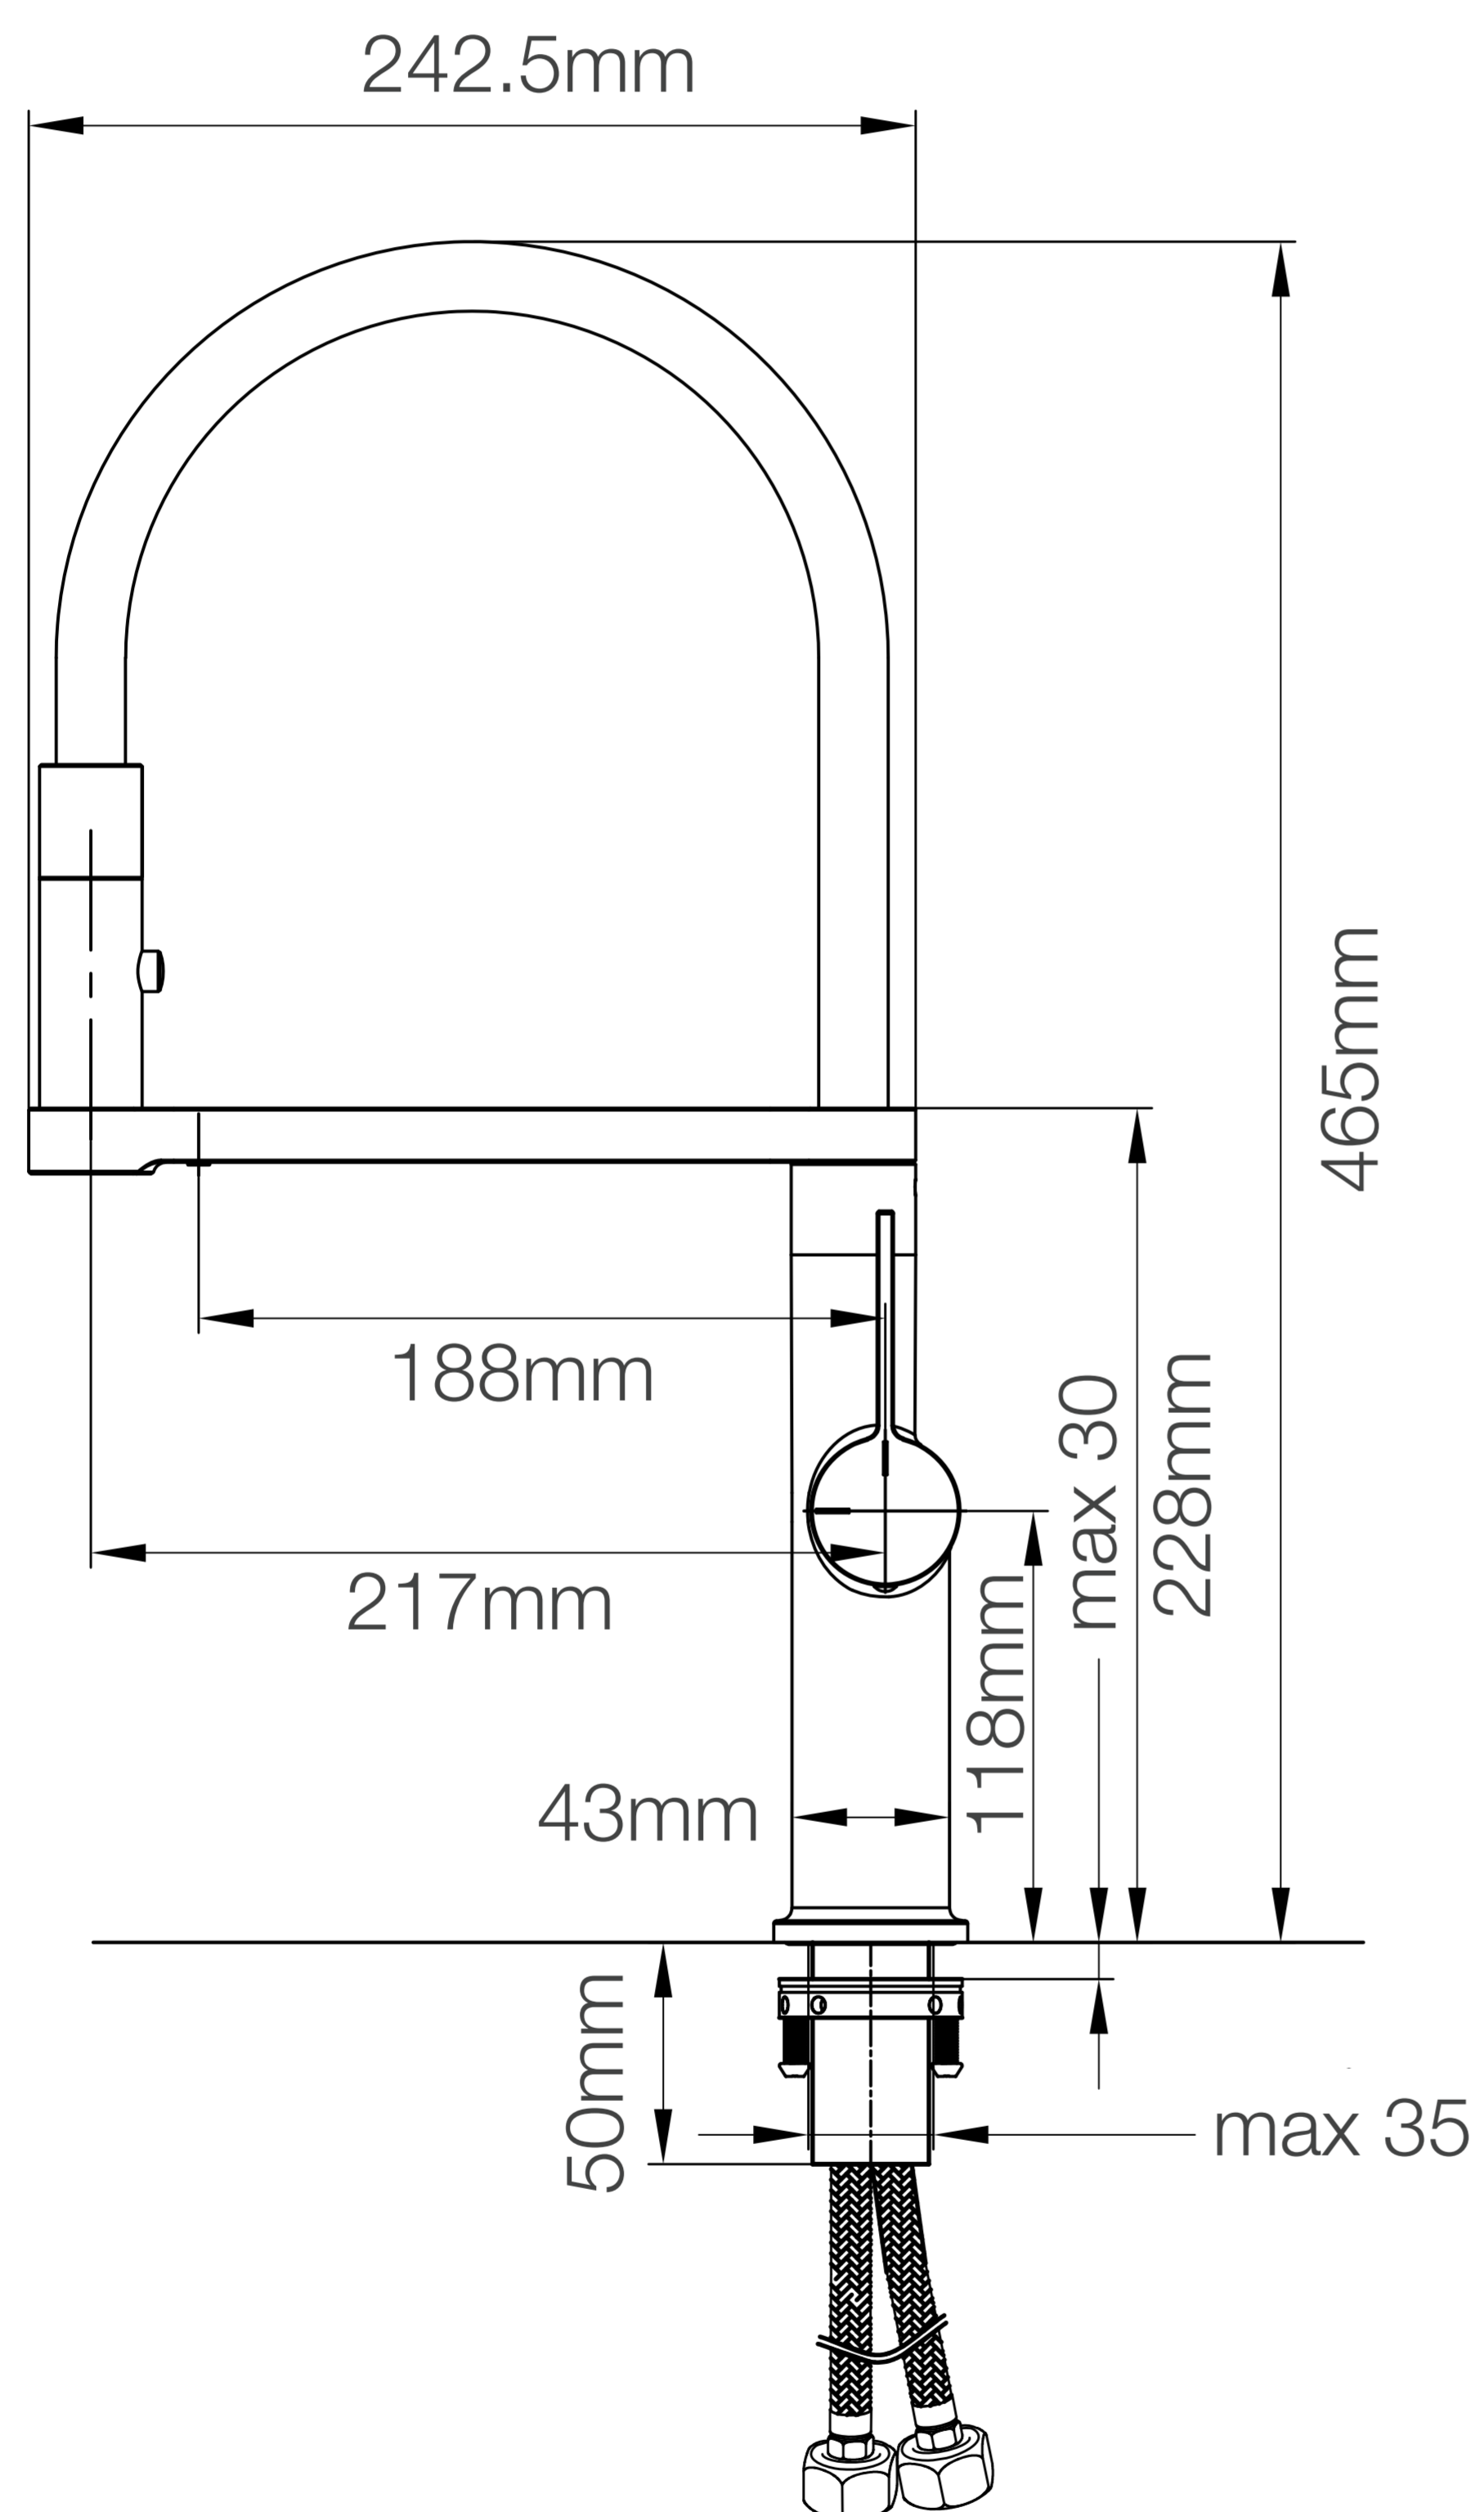

ECLIPSE PICO EXTRAÍBLE 3 EN 1 CON PURIFICACIÓN DE AGUA SATINADA FERRETTI

FERRETTI

Vista lateral

Código de Producto	FA5100
Manija	1
Acabado	Satinado
Material	Bronce Pesado
Altura	465mm
Alcance de Pico	200mm
Ancho	242.5mm
Agujero de Grifería	1
Tipo de instalación	Instalación al Mueble

FERRETTI

Vista frontal

Código de Producto	FA5100
Manija	1
Acabado	Satinado
Material	Bronce Pesado
Altura	465mm
Alcance de Pico	200mm
Ancho	242.5mm
Agujero de Grifería	1
Tipo de instalación	Instalación al Mueble