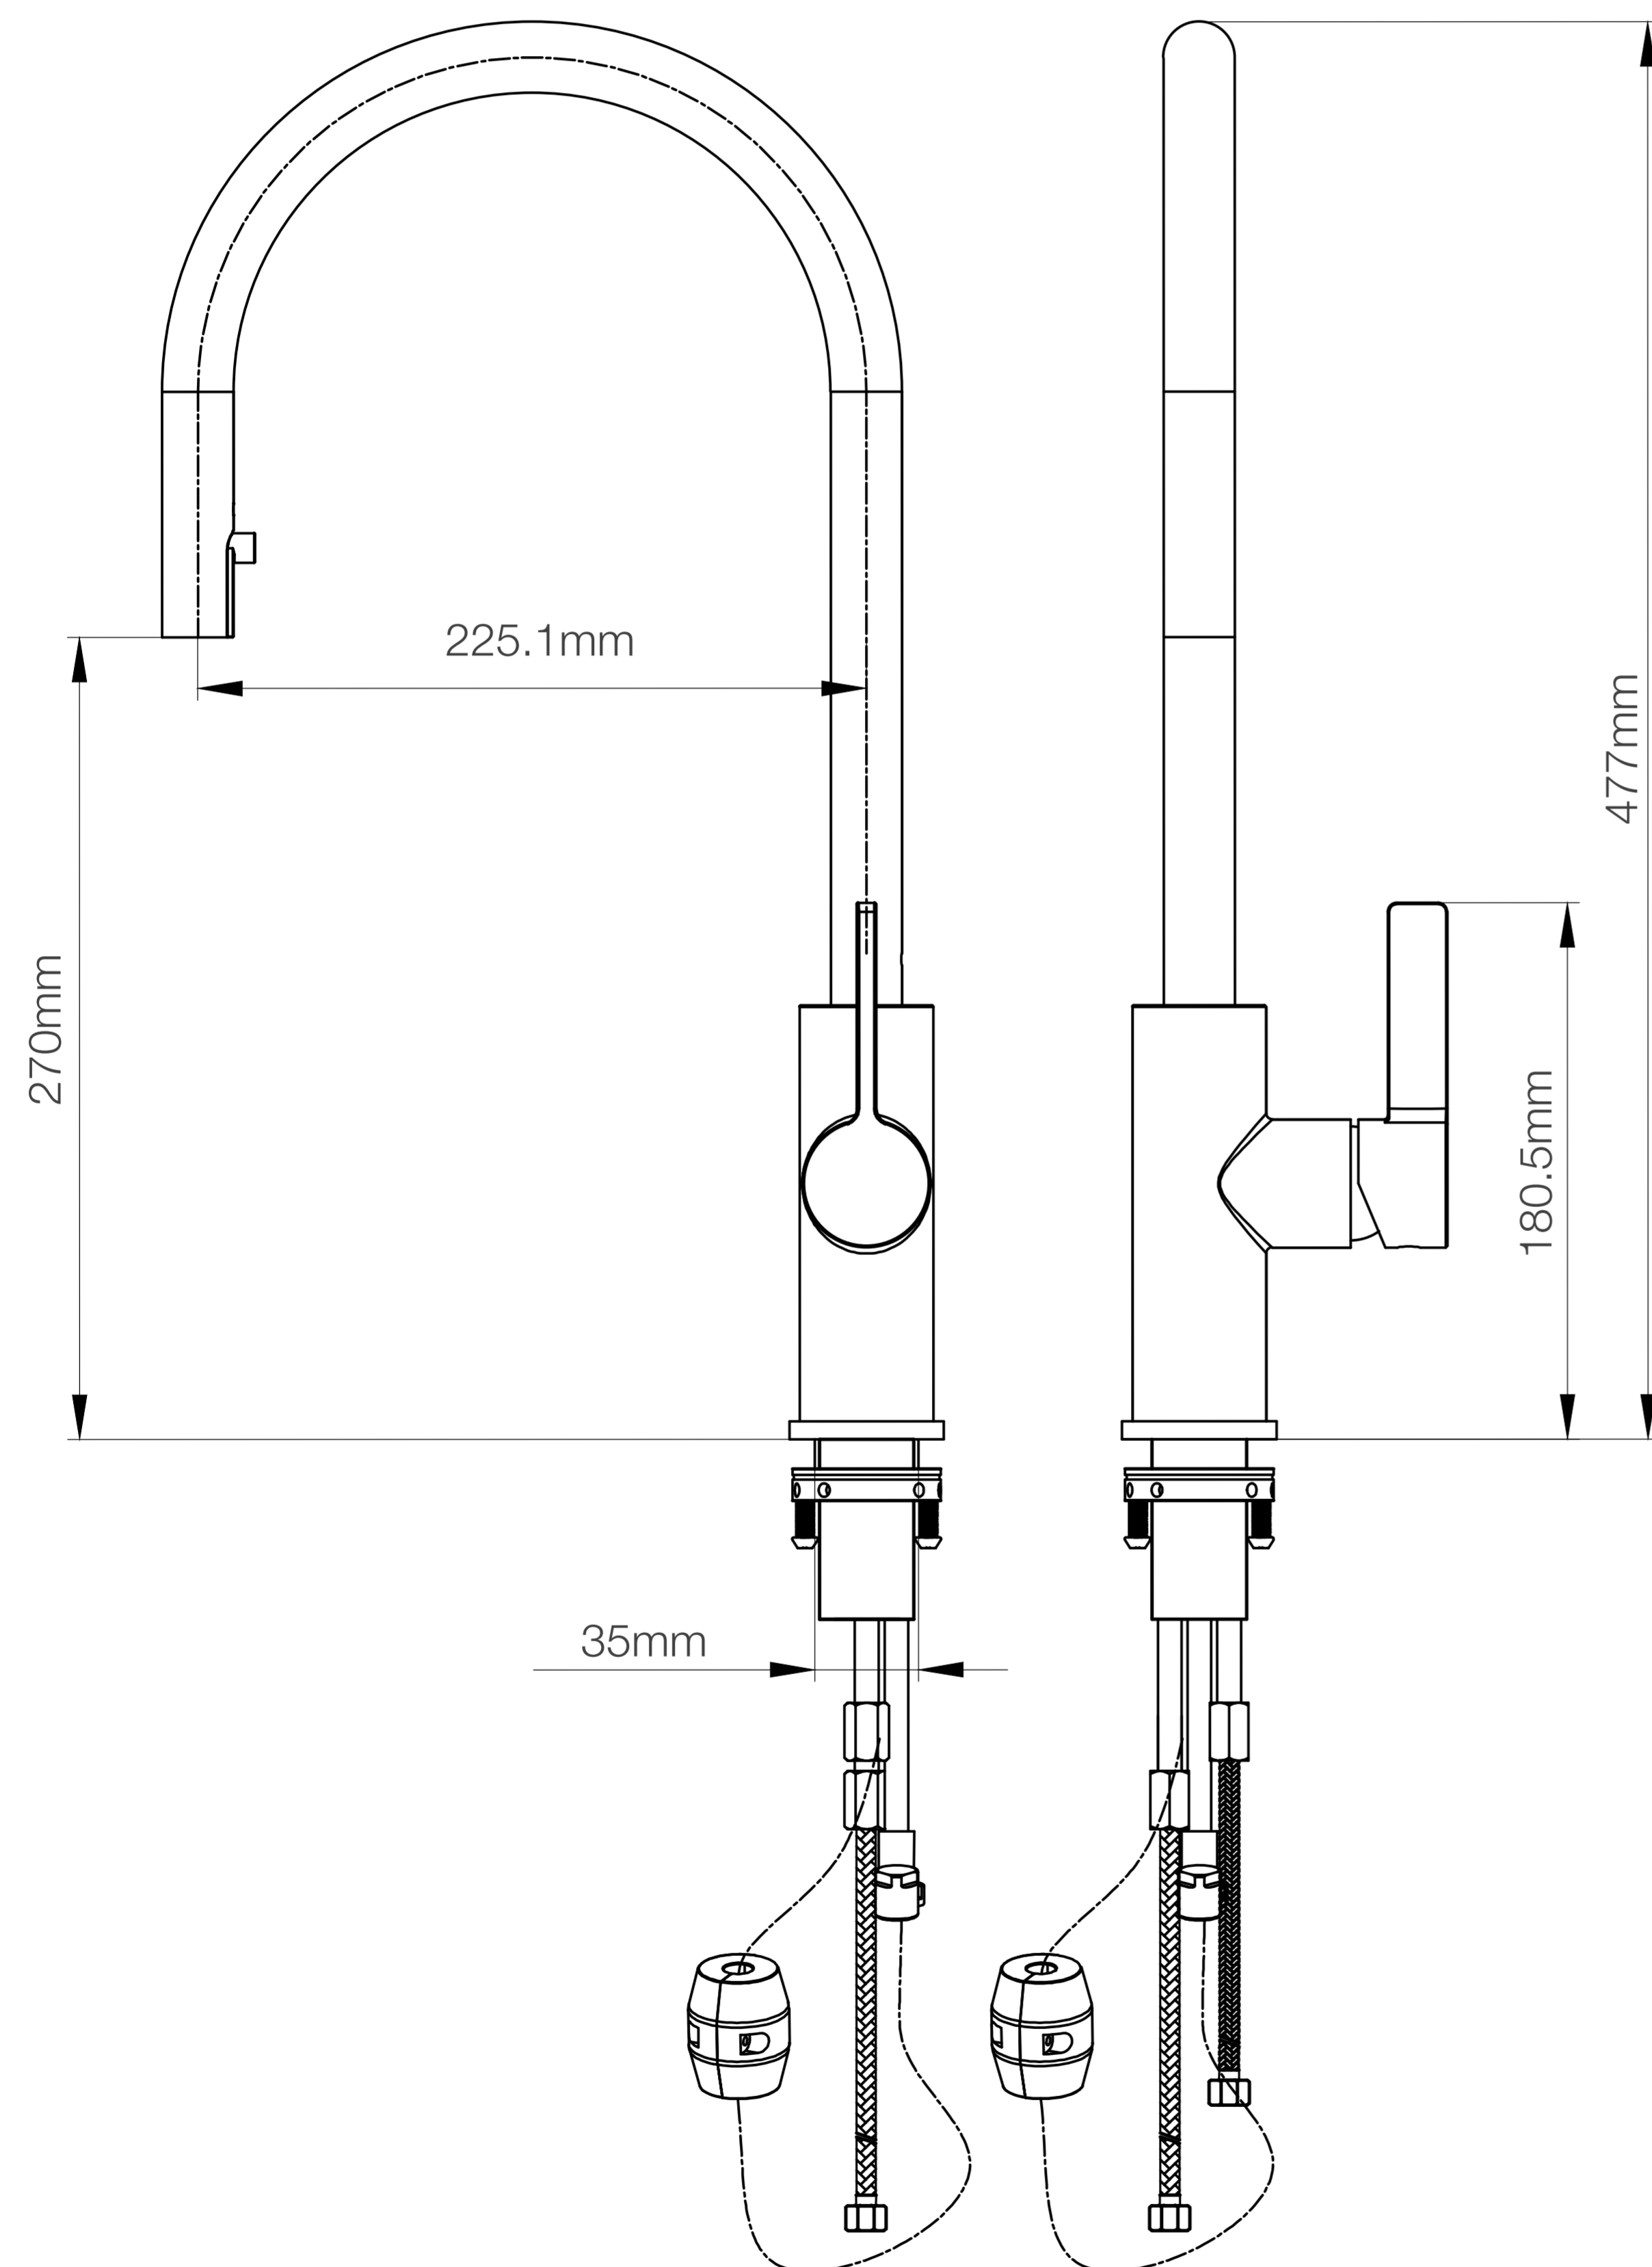

# ECLIPSE PICO EXTRAÍBLE NEGRA DE COCINA FERRETTI

# FERRETTI

<b>Código de Producto</b>	FA5101
<b>Manija</b>	1
<b>Acabado</b>	Negro Mate
<b>Material</b>	Bronce Pesado
<b>Altura</b>	477mm
<b>Alcance de Pico</b>	270mm
<b>Ancho</b>	225.1mm
<b>Agujero de Grifería</b>	1
<b>Tipo de instalación</b>	Instalación al Mueble