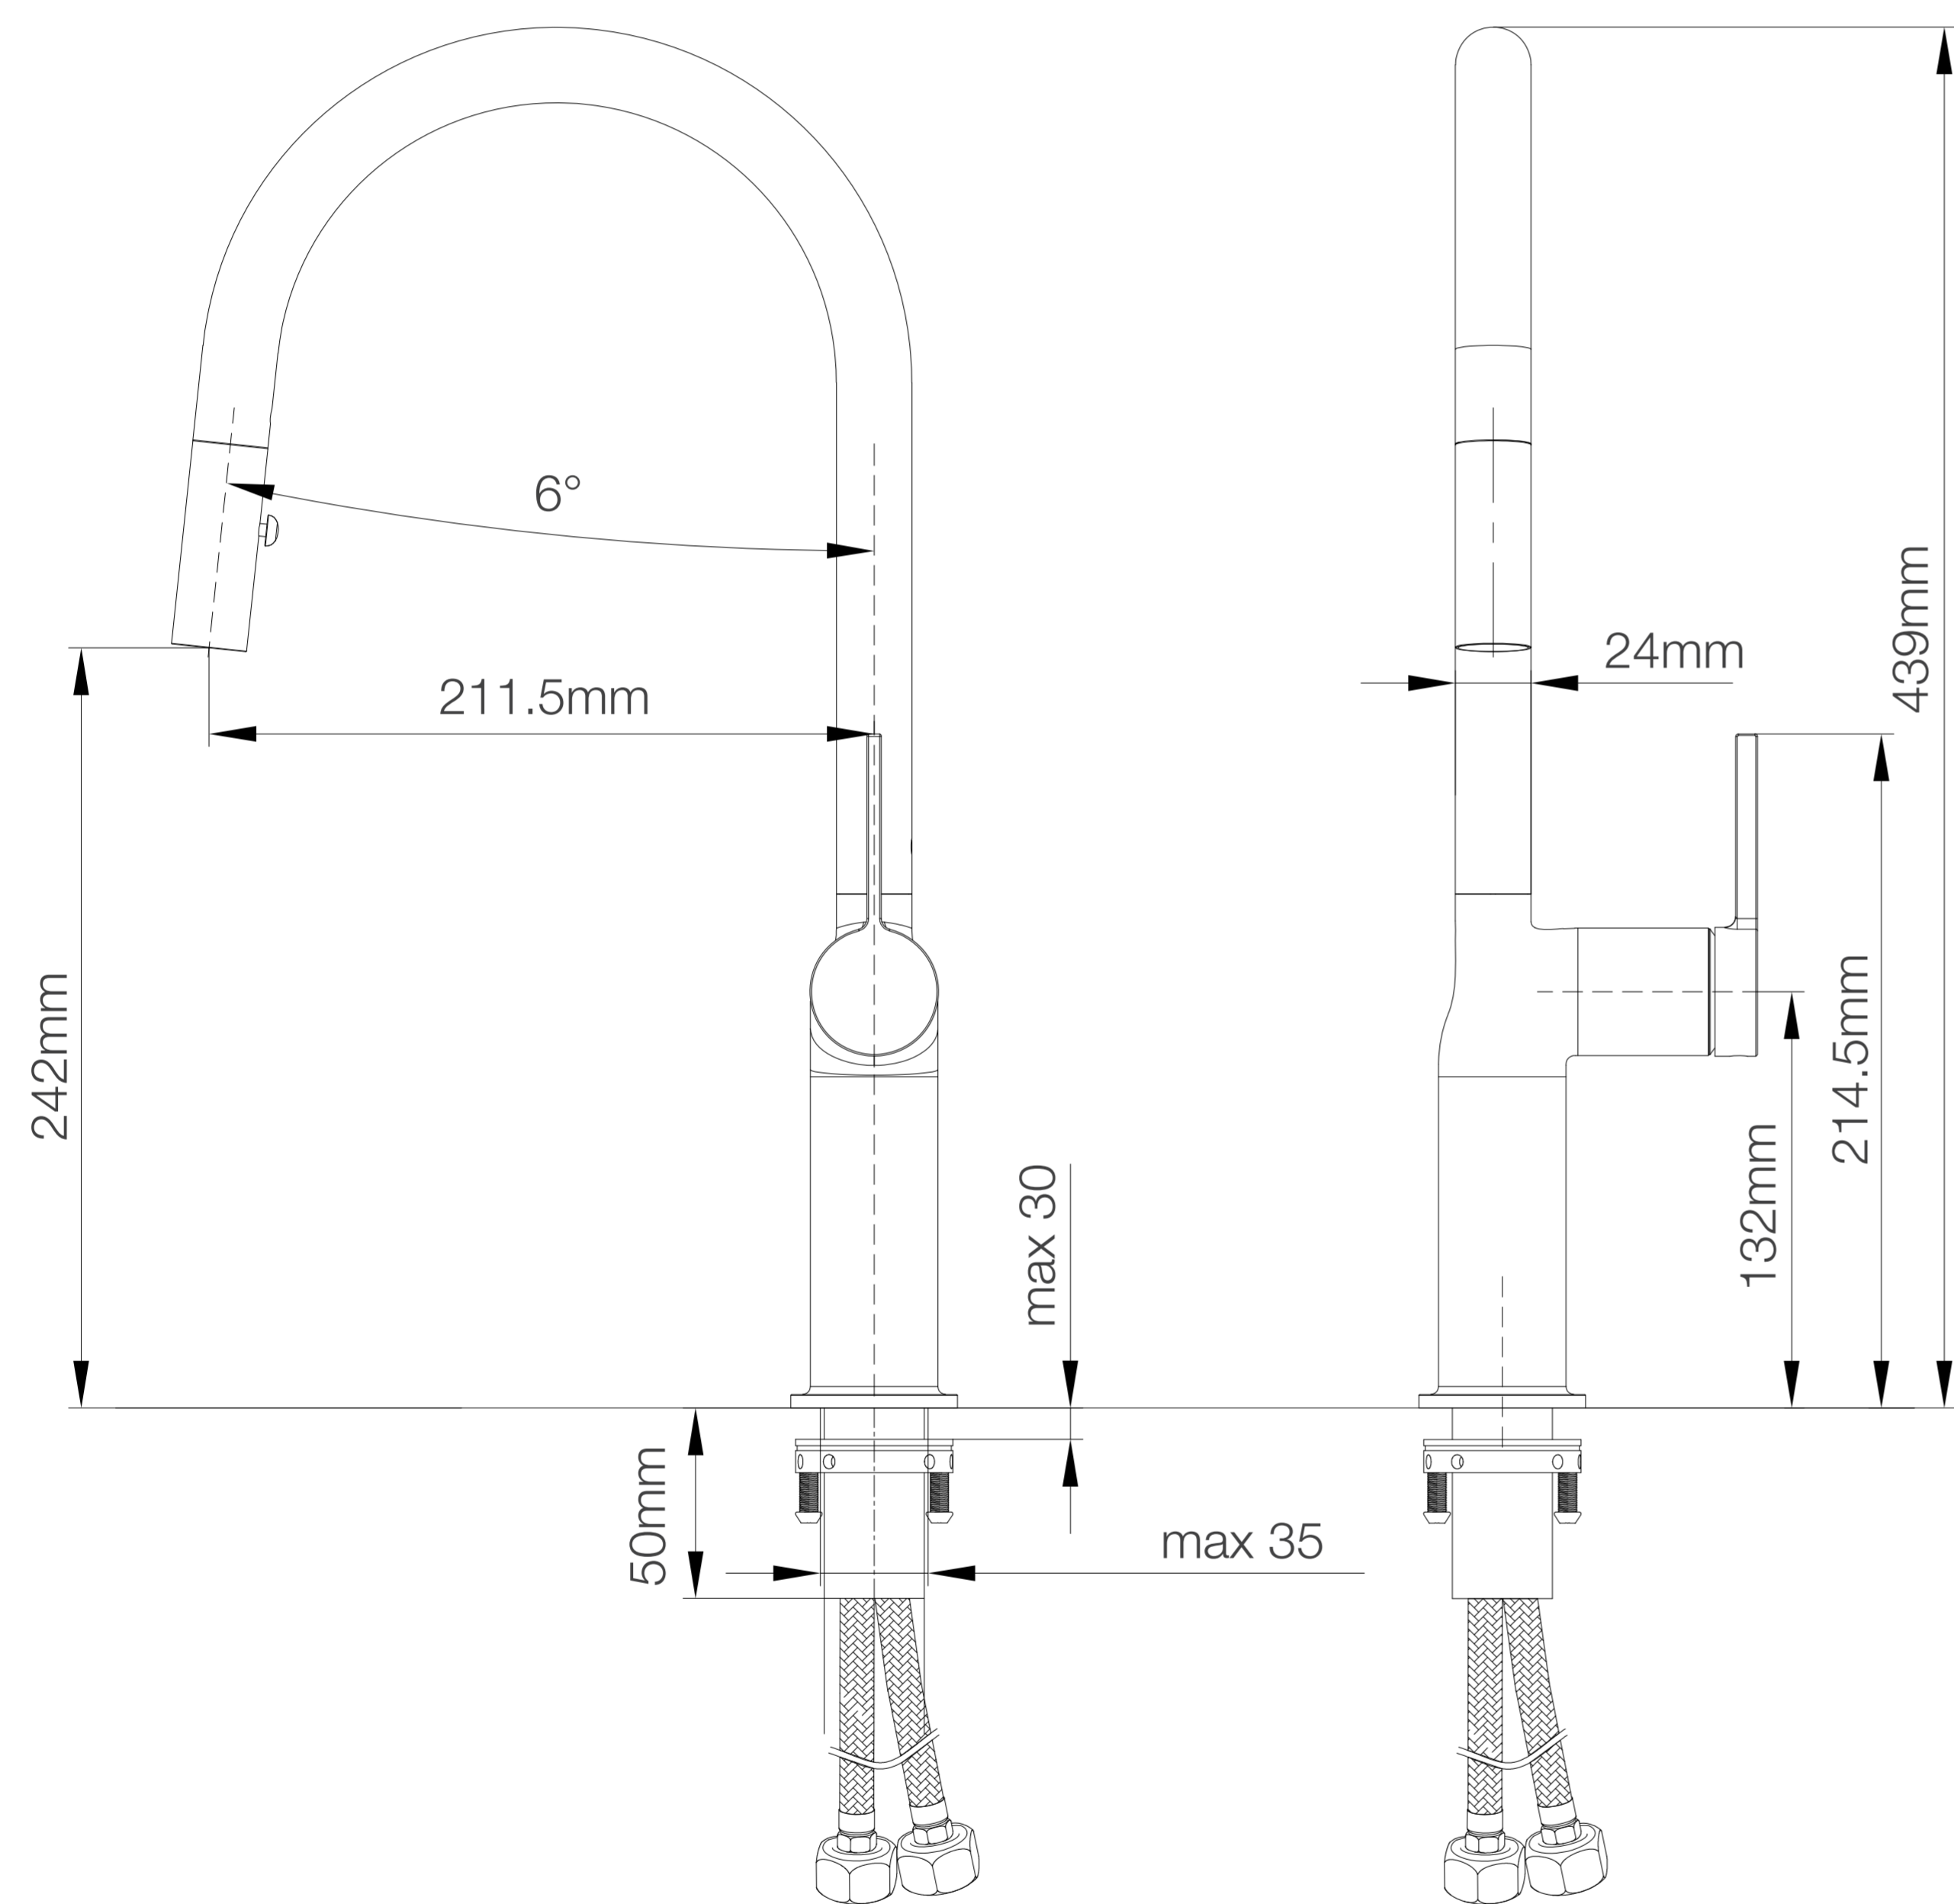

# ARES DOBLE FUNCIÓN PICO EXTRAÍBLE NEGRA DE COCINA FERRETTI

# FERRETTI

<b>Código de Producto</b>	FA5102
<b>Manija</b>	1
<b>Acabado</b>	Negro Mate
<b>Material</b>	Bronce Pesado
<b>Altura</b>	439mm
<b>Alcance de Pico</b>	242mm
<b>Ancho</b>	211.5mm
<b>Agujero de Grifería</b>	1
<b>Tipo de instalación</b>	Instalación al Mueble