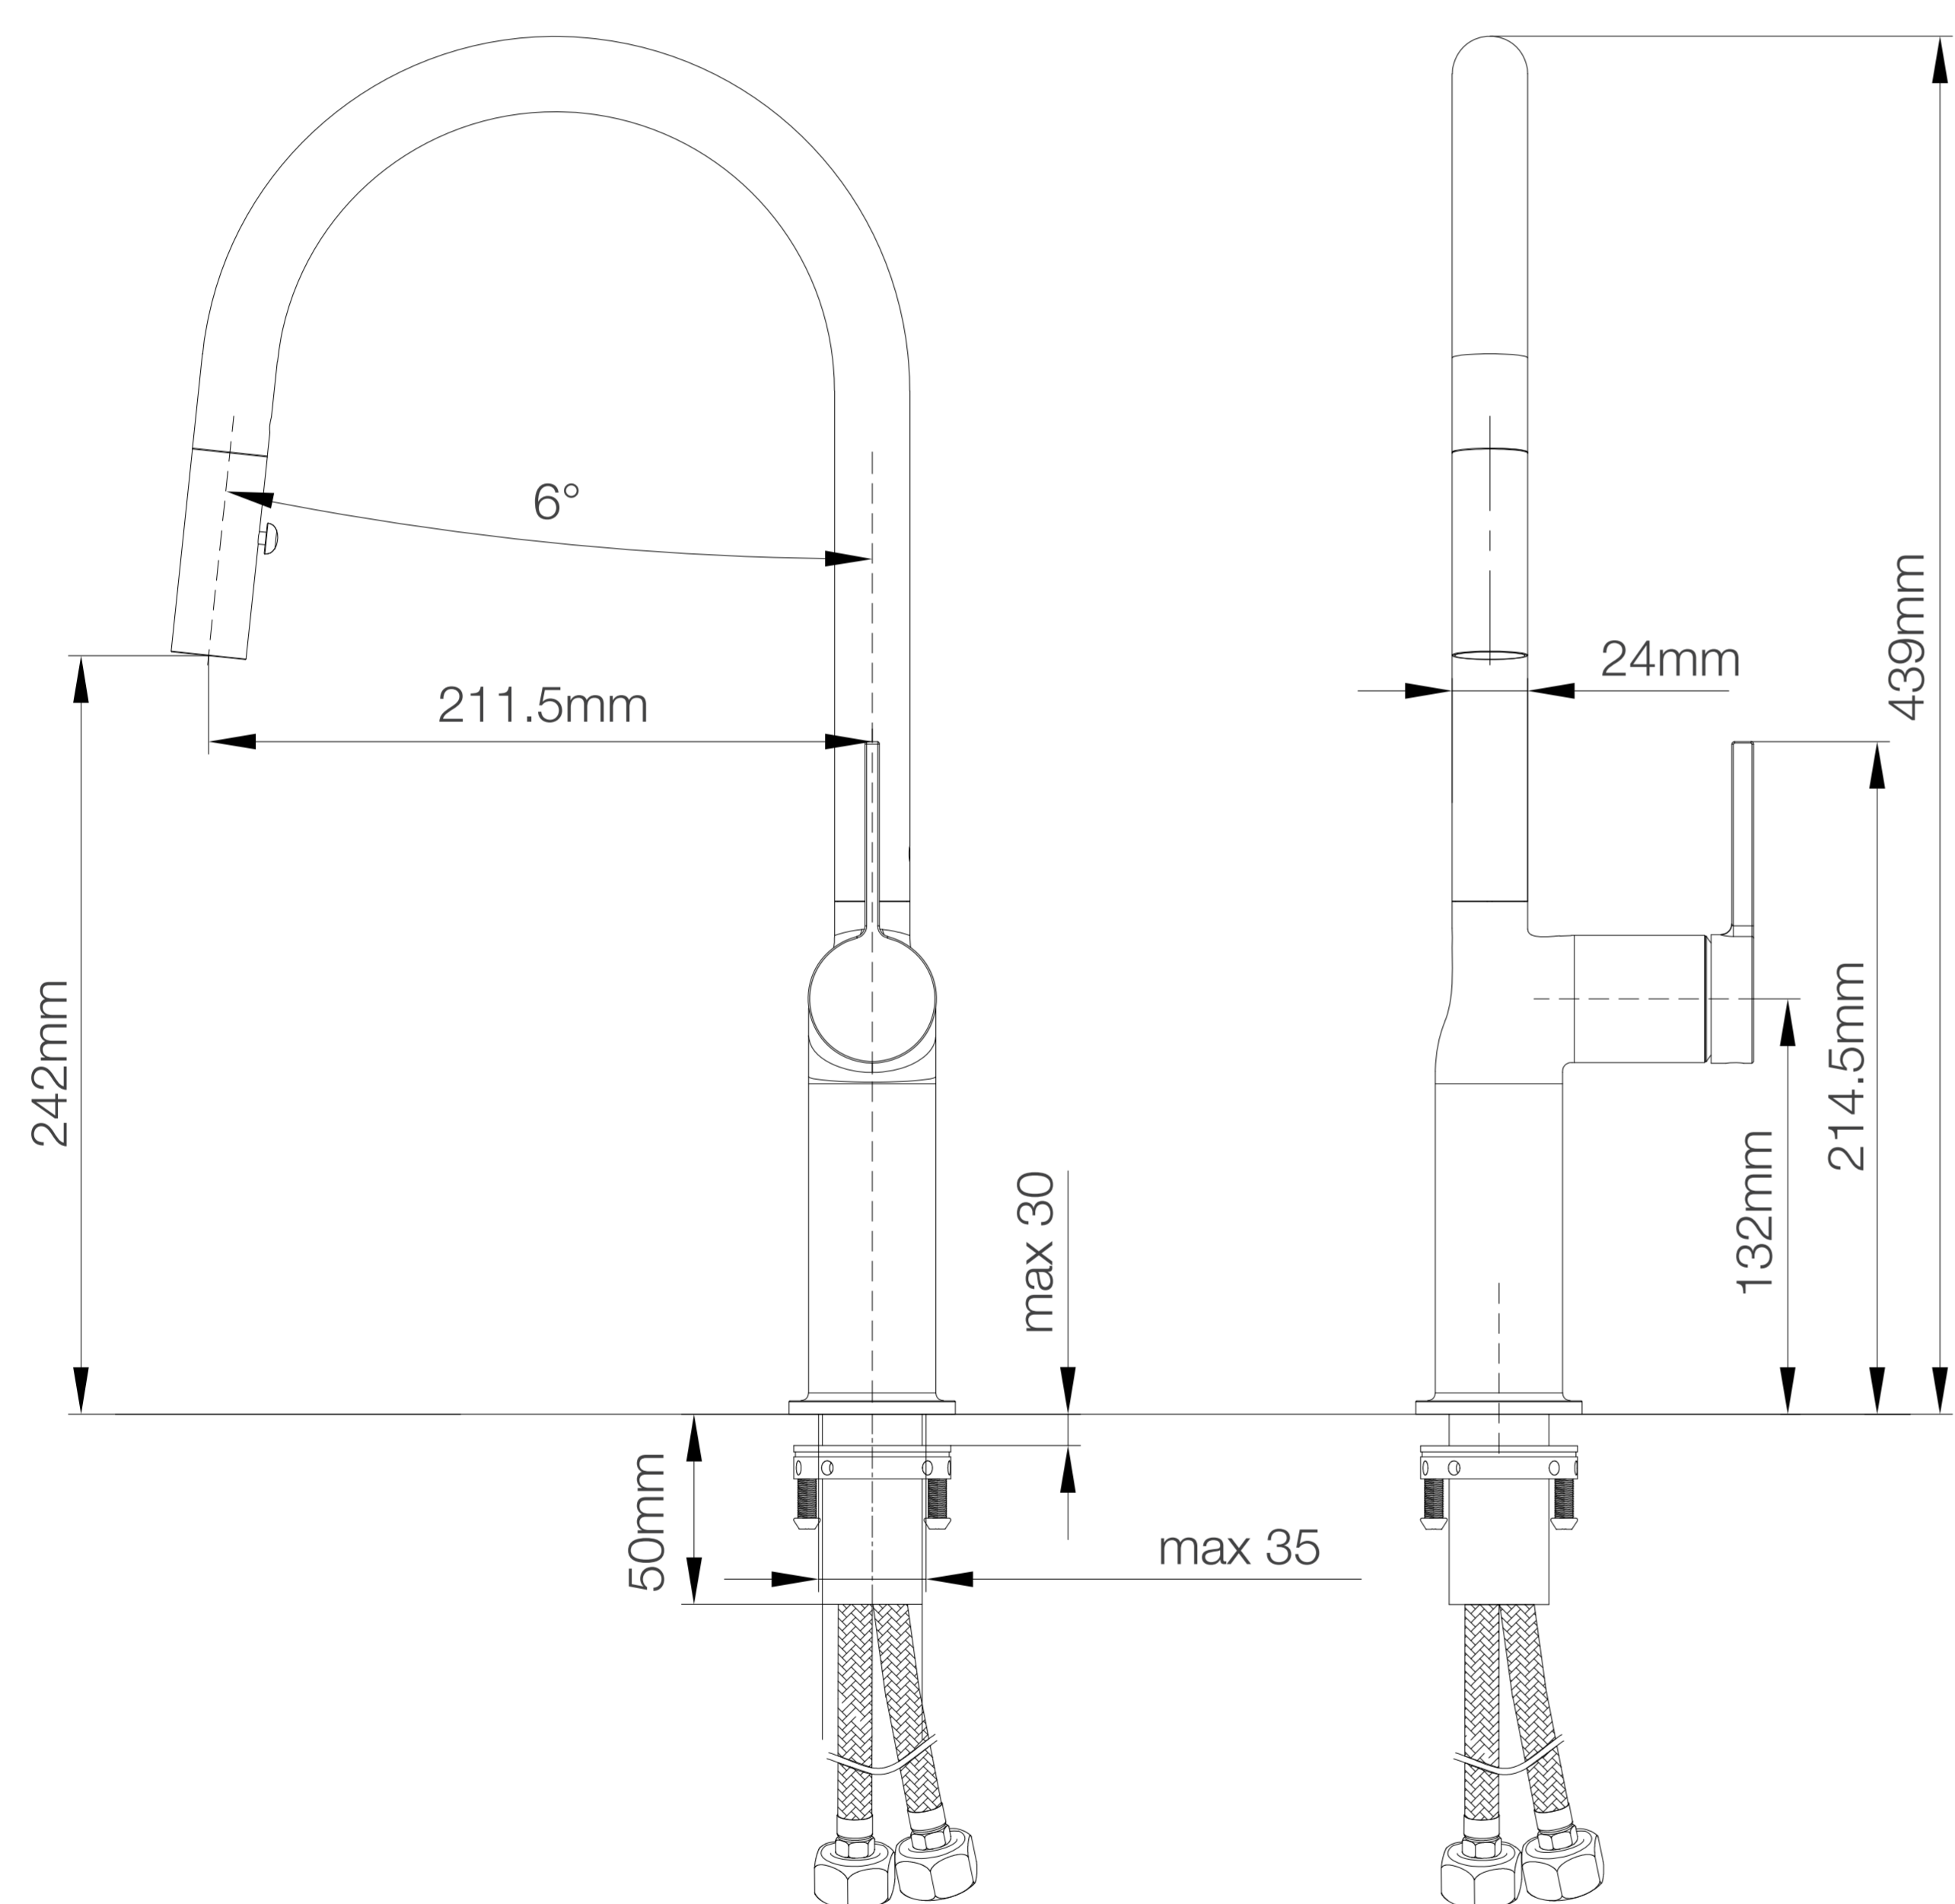

Diseño Moderno
Minimalista

Fácil
Limpieza

Todo lo que necesitas
está incluido

Fácil instalación

Garantía Limitada contra
daños de fabricación

ARES DOBLE FUNCIÓN PICO EXTRAÍBLE SATINADA DE COCINA FERRETTI

FERRETTI

Código de Producto	FA5103
Manija	1
Acabado	Satinado
Material	Bronce Pesado
Altura	439mm
Alcance de Pico	242mm
Ancho	211.5mm
Agujero de Grifería	1
Tipo de instalación	Instalación al Mueble