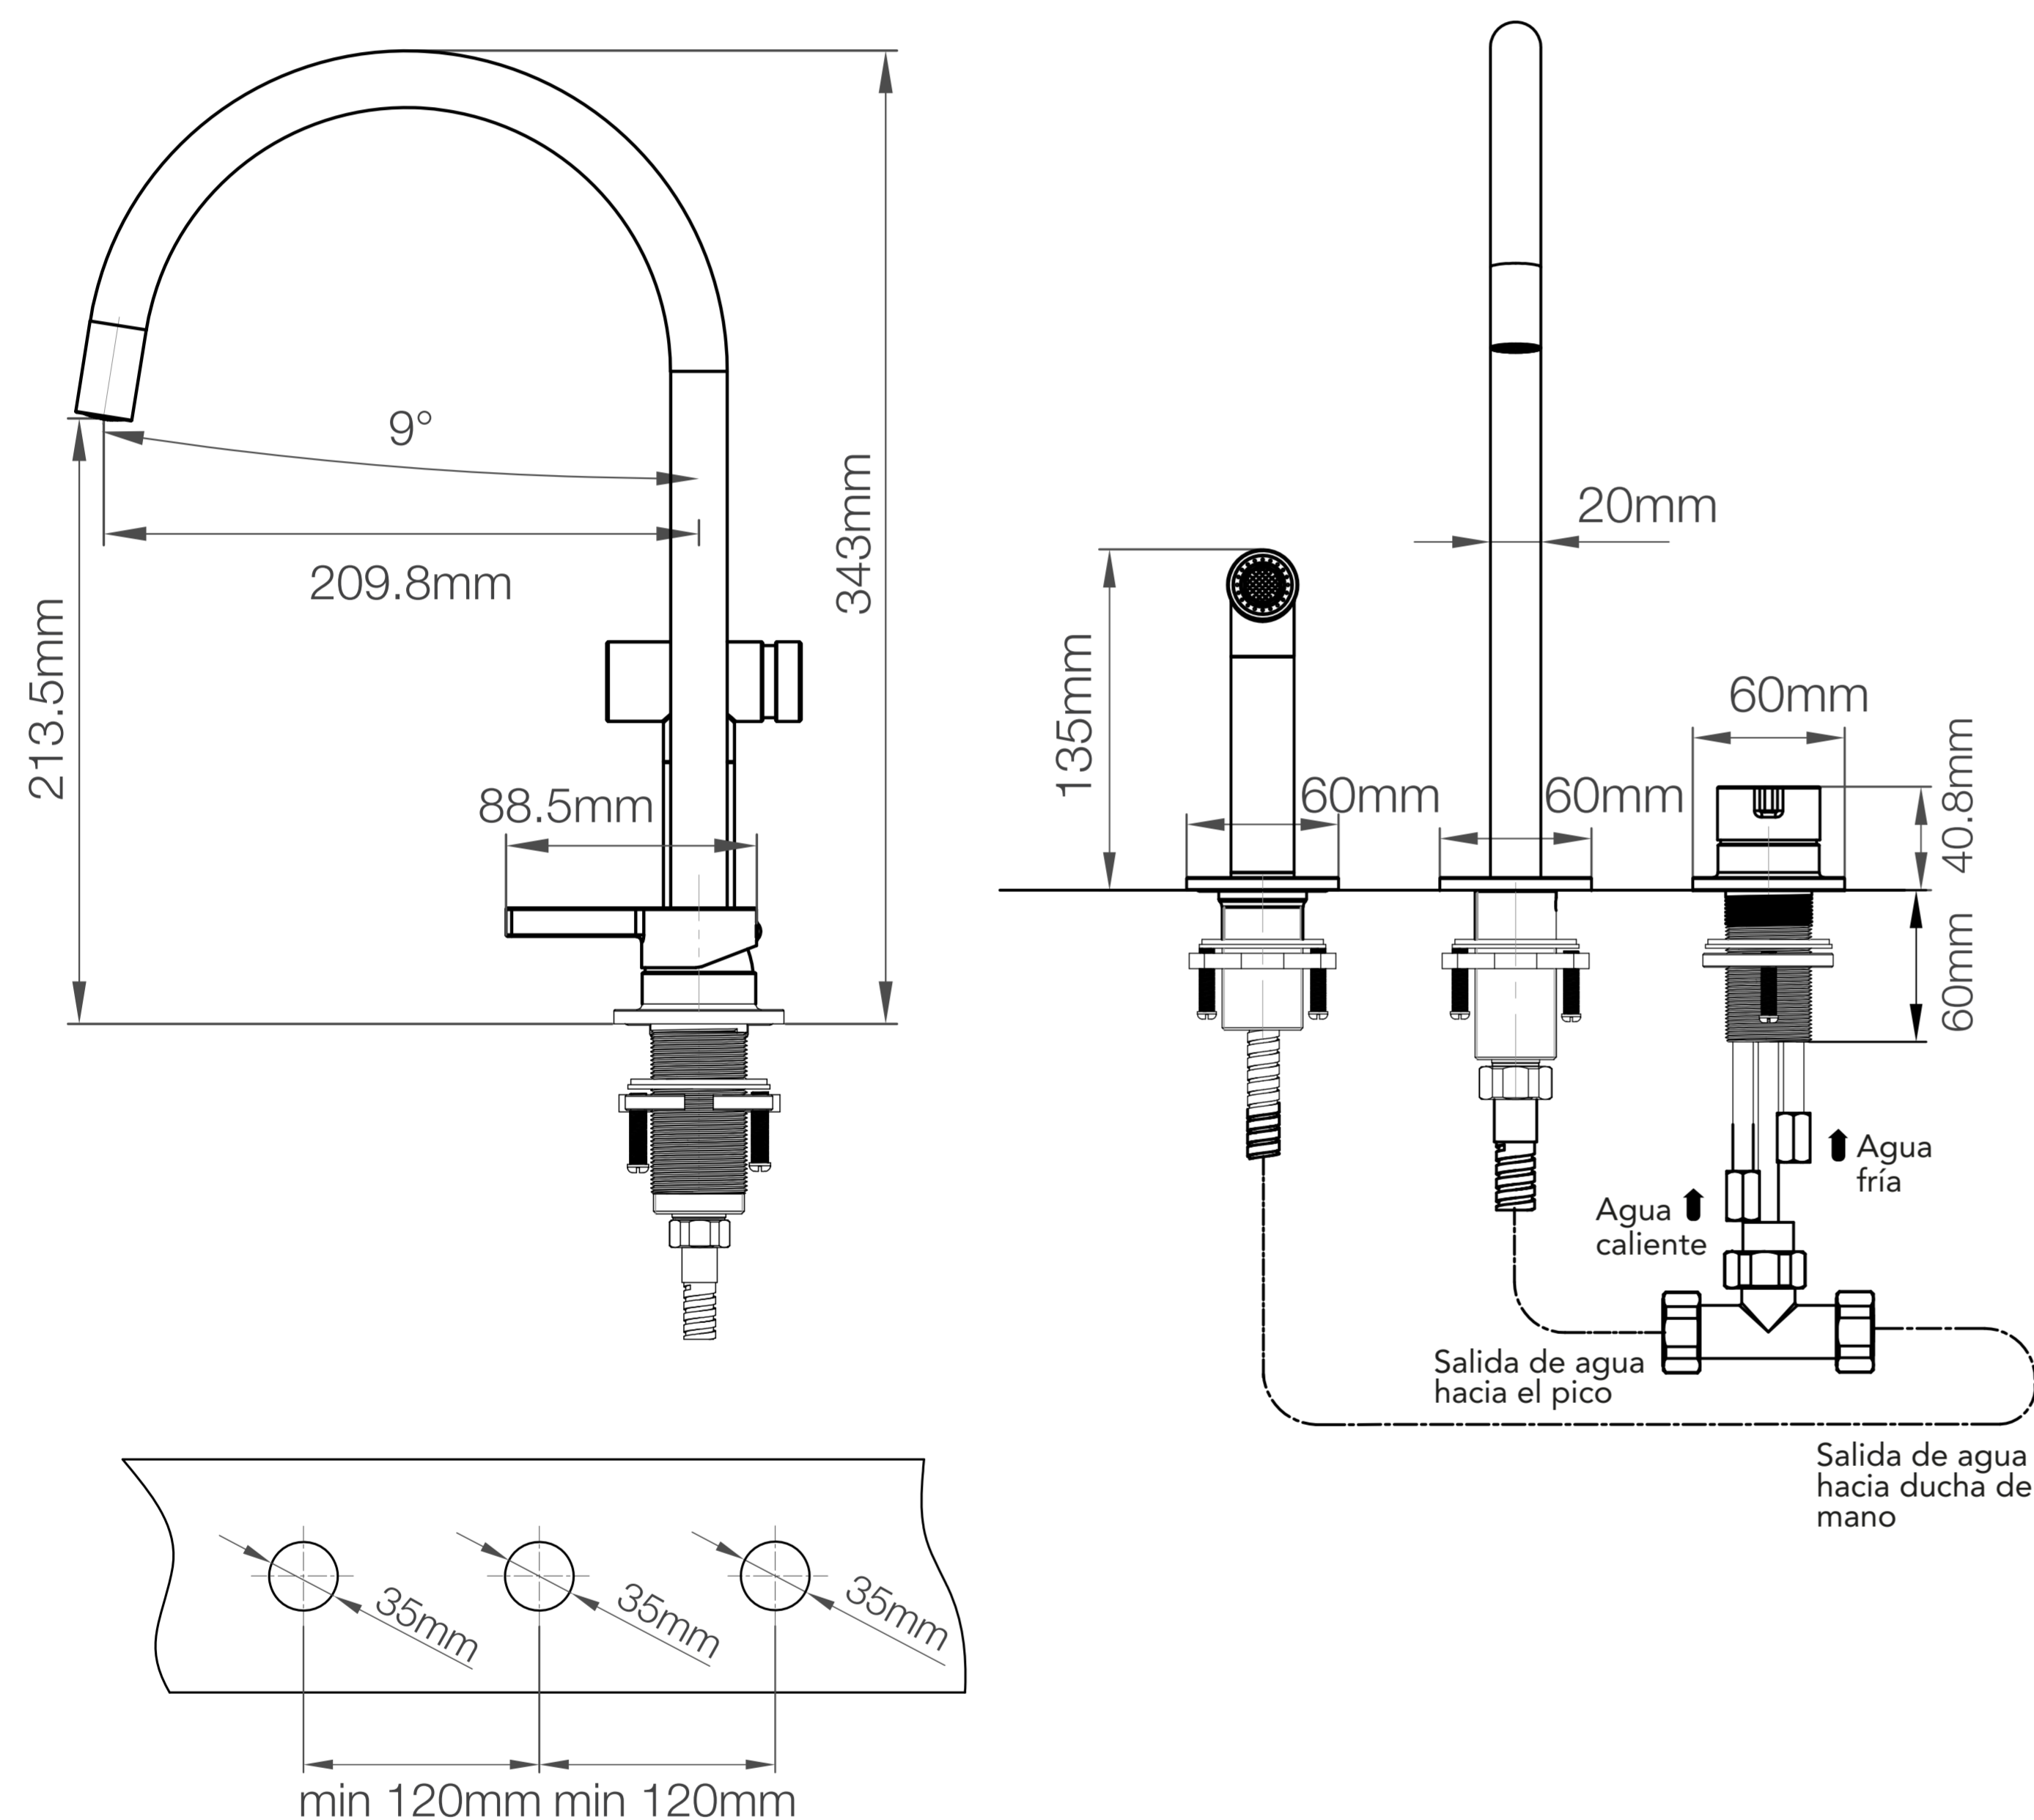

ARES CON DUCHA DE MANO Y MANDO SATINADA DE COCINA FERRETTI

Extra **Durable**

Frabricado en Bronce Pesado
Para máxima duración.

1

Práctico Diseño
Para fácil control de flujo.

2

Ducha de mano y mando
Mayor control y precisión.

| | |
|----------------------------|-----------------------|
| Código de Producto | FA5104 |
| Manija | 1 |
| Acabado | Satinado |
| Material | Bronce Pesado |
| Altura | 343mm |
| Alcance de Pico | 213.5mm |
| Ancho | 209.8mm |
| Agujero de Grifería | 3 |
| Tipo de instalación | Instalación al Mueble |