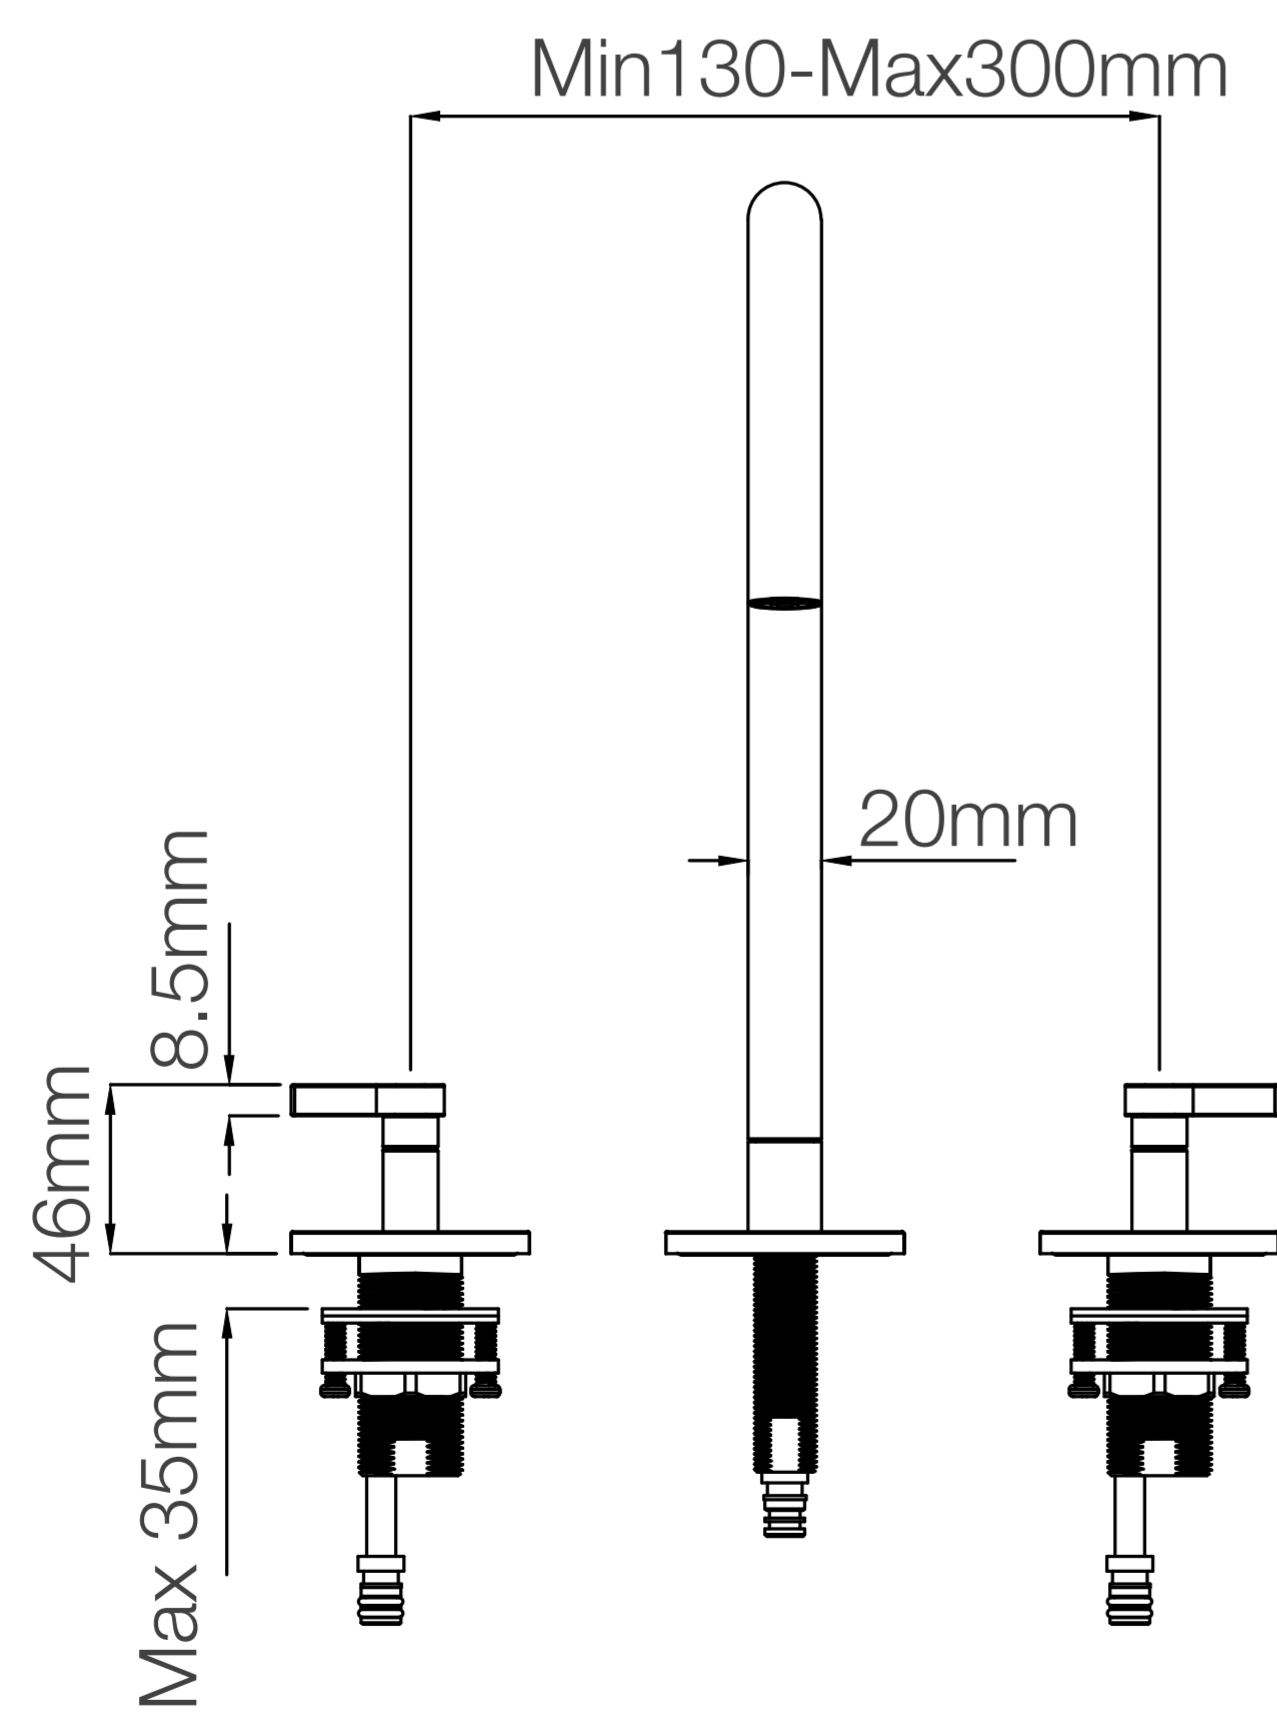

AXIS LAVATORIO DE 8" AL MUEBLE NEGRO FERRETTI

Extra Durable

Acabado Negro Mate
Superficie duradera y atractiva.

1

Fabricado en Bronce Pesado
Para máxima duración.

3

Accesorios de Montaje
Pernos y tarugos para la instalación.

FERRETTI

Código de Producto	FA5162
Material	Bronce Pesado
Acabado	Negro Mate
Ancho (grifería)	181.5mm
Largo	292mm