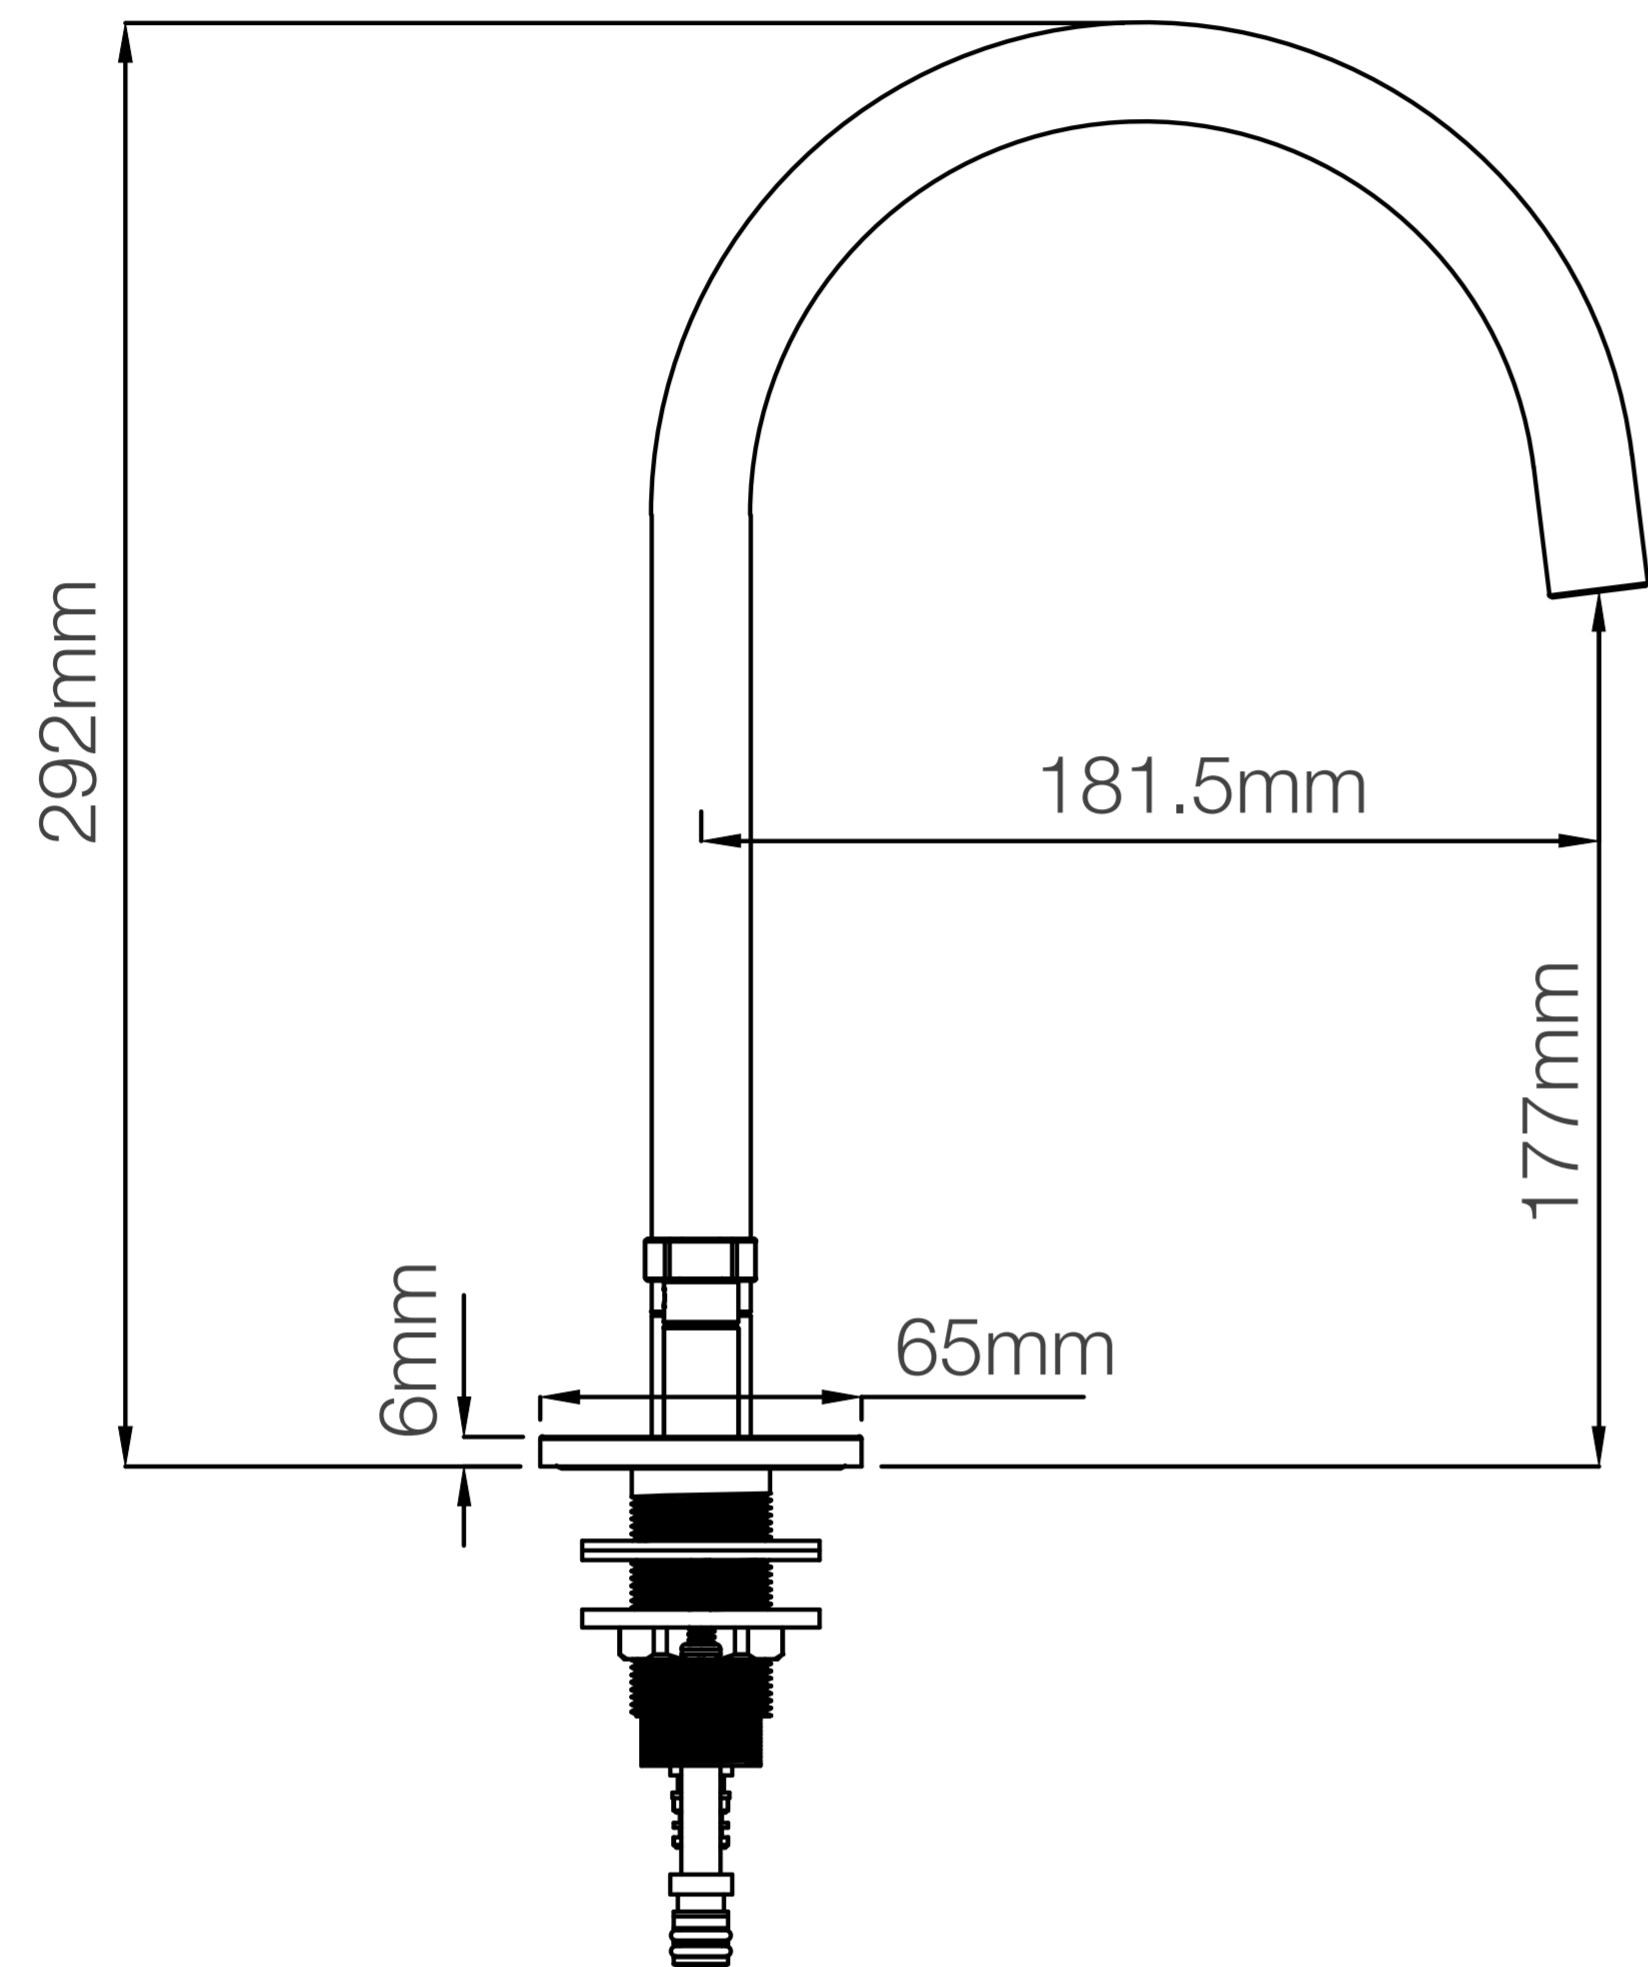

AXIS LAVATORIO DE 8" AL MUEBLE NEGRO FERRETTI

Extra Durable

Acabado Negro Mate
Superficie duradera y atractiva.

1

Fabricado en Bronce Pesado
Para máxima duración.

3

Accesorios de Montaje
Pernos y tarugos para la instalación.

FERRETTI

Código de Producto	FA5162
Material	Bronce Pesado
Acabado	Negro Mate
Ancho (grifería)	181.5mm
Largo	292mm