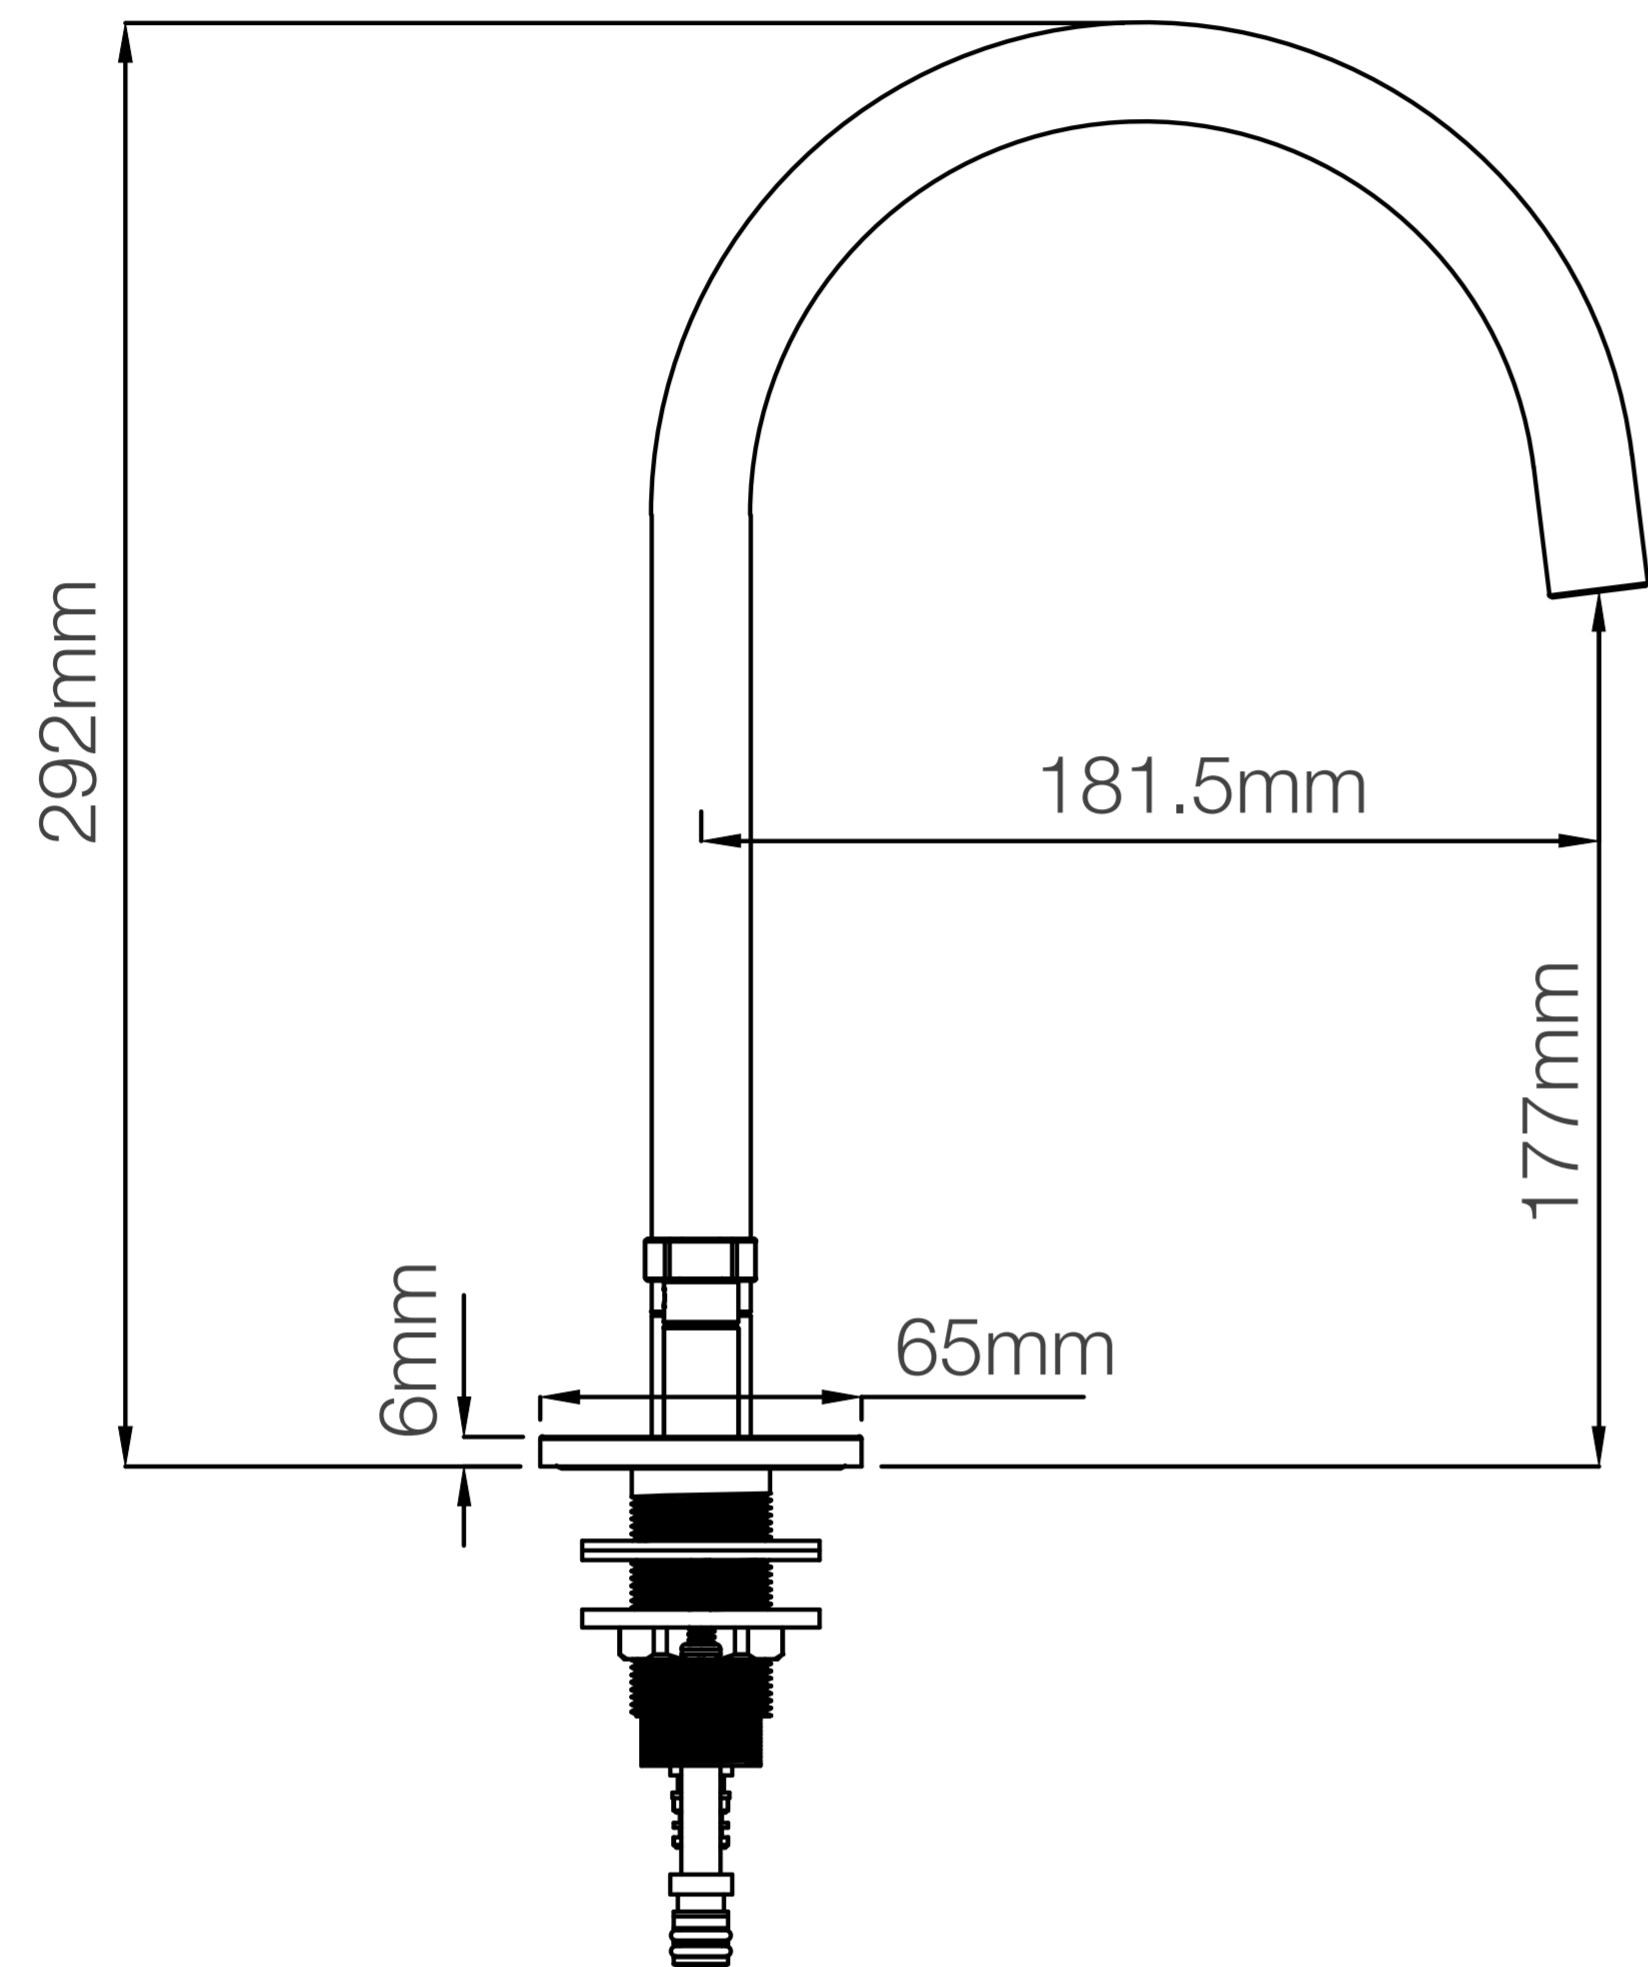

AXIS LAVATORIO DE 8" AL MUEBLE DORADO BRILLANTE FERRETTI

Extra Durable

1 Acabado Dorado Brillante

Superficie duradera y atractiva.

3 Fabricado en Bronce Pesado

Para máxima duración.

2 Accesorios de Montaje

Pernos y tarugos para la instalación.

Código de Producto	FA5164
Material	Bronce Pesado
Acabado	Dorado Brillante
Ancho (grifería)	181.5mm
Largo	292mm