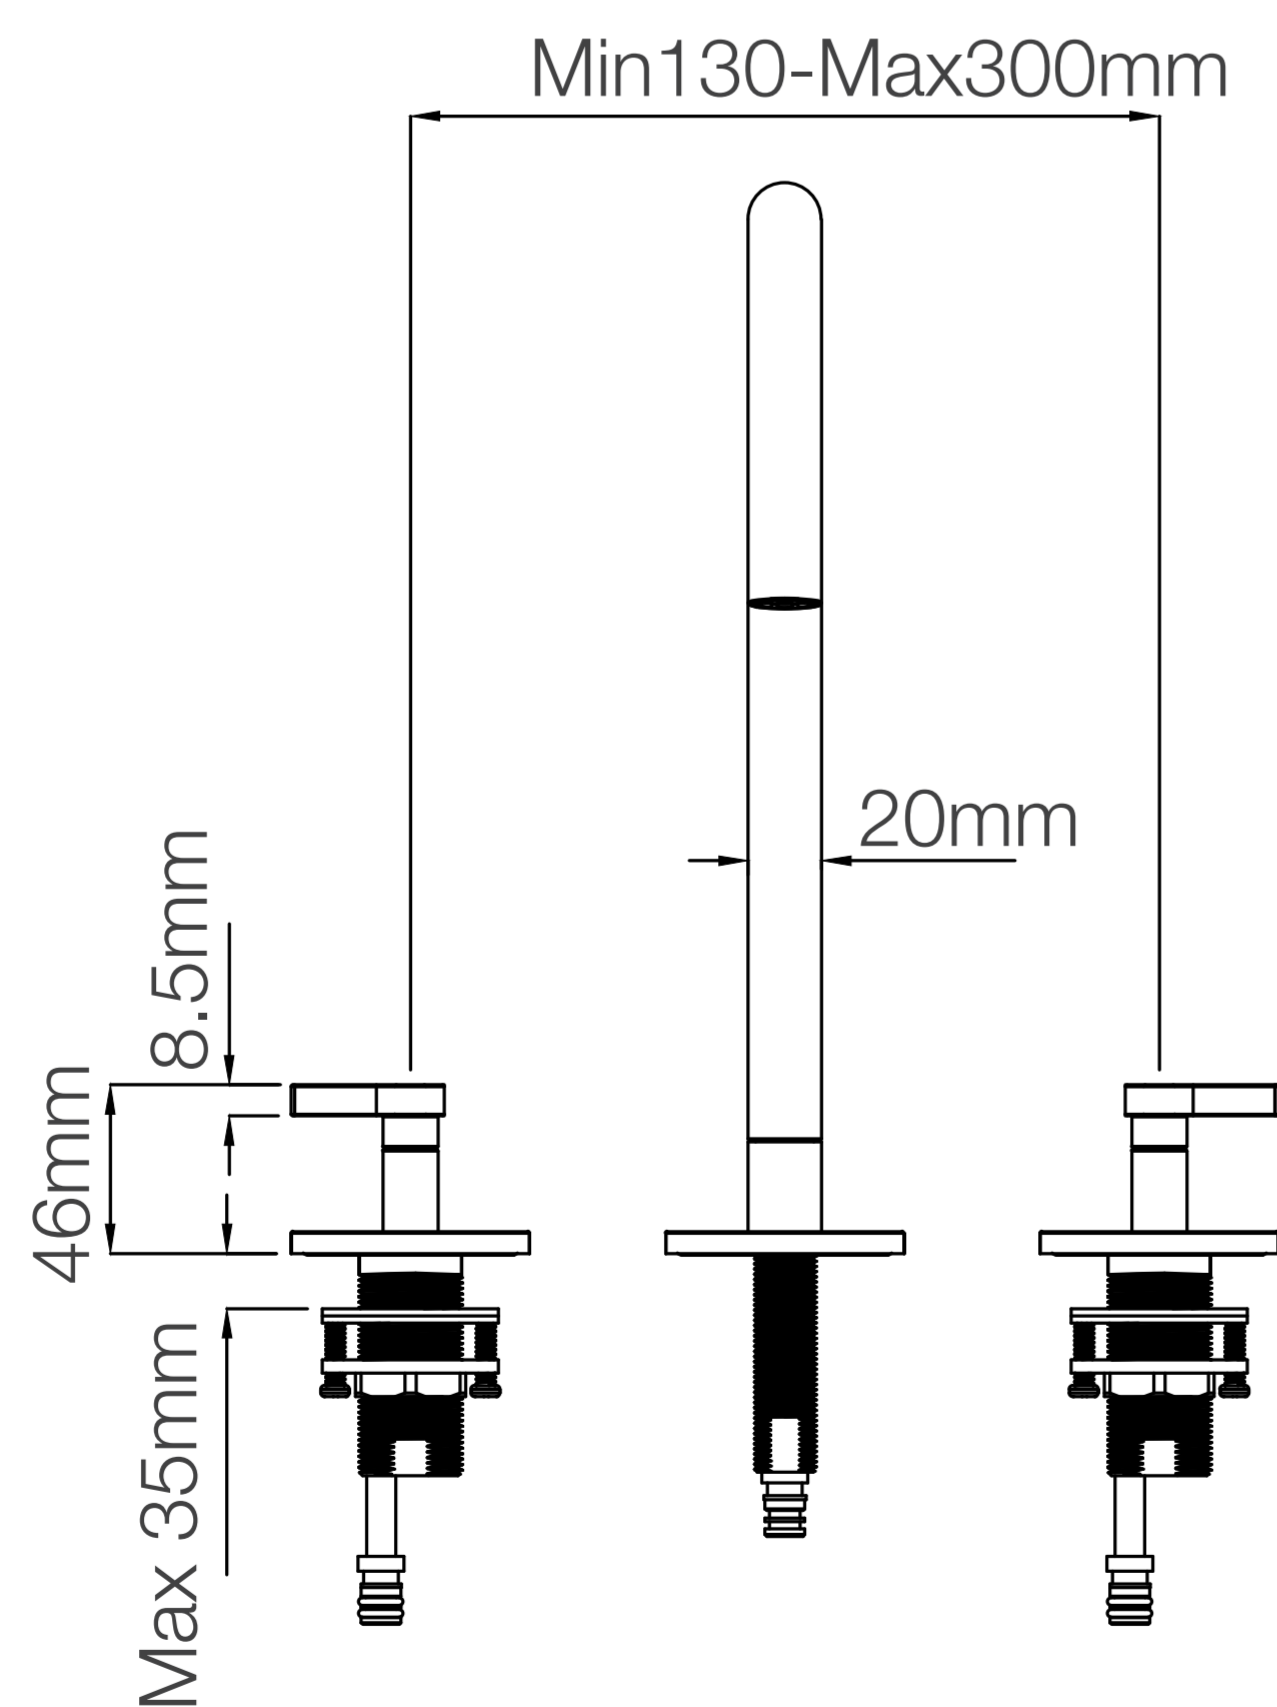

AXIS LAVATORIO DE 8" AL MUEBLE DORADO BRILLANTE FERRETTI

Extra Durable

1 Acabado Dorado Brillante

Superficie duradera y atractiva.

3 Fabricado en Bronce Pesado

Para máxima duración.

2 Accesorios de Montaje

Pernos y tarugos para la instalación.

Código de Producto	FA5164
Material	Bronce Pesado
Acabado	Dorado Brillante
Ancho (grifería)	181.5mm
Largo	292mm