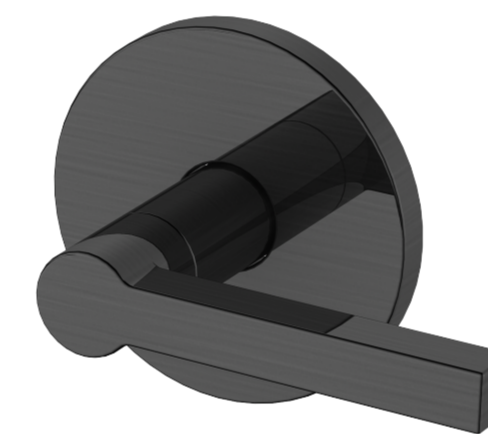

AXIS LAVATORIO DE 8" A LA PARED NEGRO FERRETTI

Extra Durable

Acabado Negro Mate
Superficie duradera y atractiva.

3 Fabricado en Bronce Pesado
Para máxima duración.

Accesorios de Montaje
Pernos y tarugos para la instalación.

Código de Producto

FA5168

Material

Bronce Pesado

Acabado

Negro Mate

Alto

65mm

Largo

204mm

Ancho

Min167mm - Max187mm