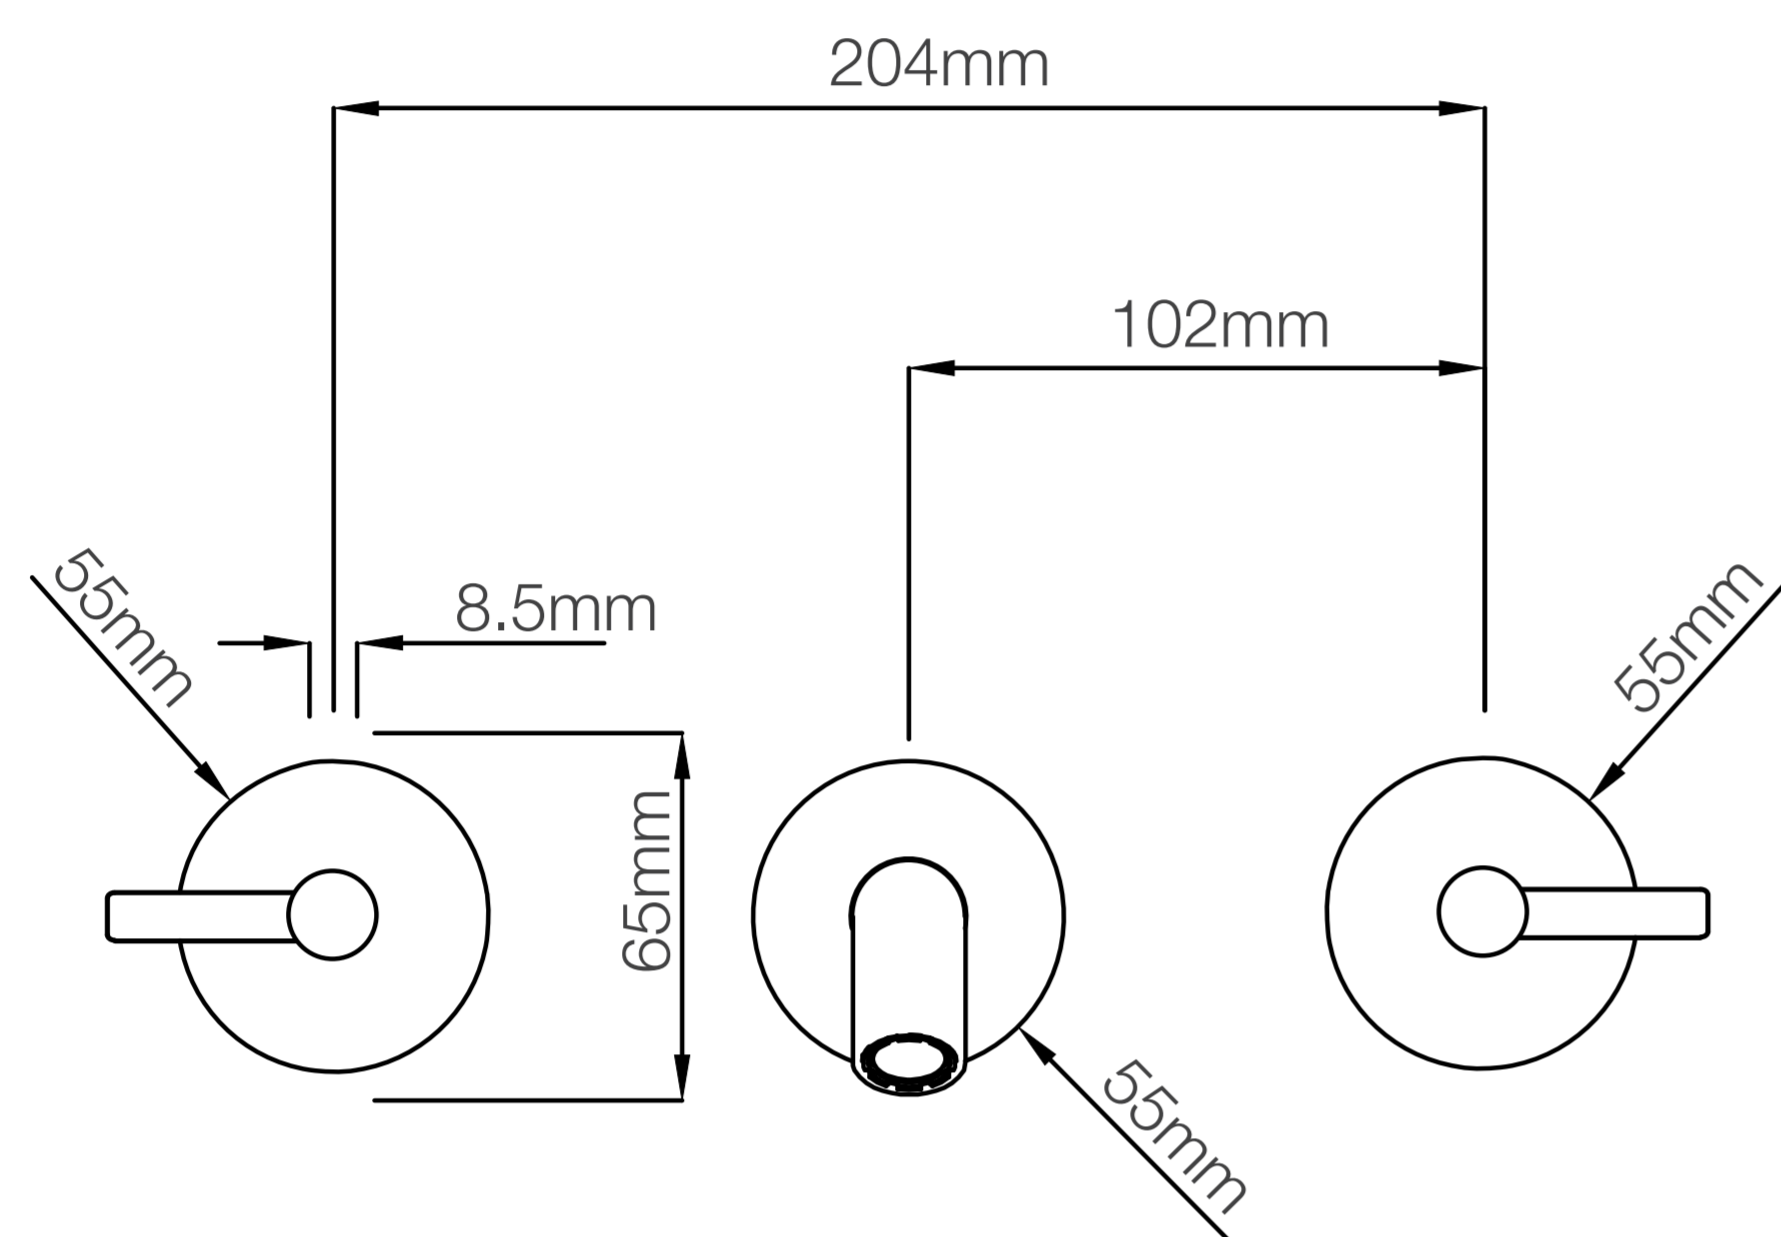

AXIS LAVATORIO DE 8" A LA PARED NEGRO FERRETTI

Extra Durable

Acabado Negro Mate
Superficie duradera y atractiva.

3 Fabricado en Bronce Pesado
Para máxima duración.

Accesorios de Montaje
Pernos y tarugos para la instalación.

Código de Producto

FA5168

Material

Bronce Pesado

Acabado

Negro Mate

Alto

65mm

Largo

204mm

Ancho

Min167mm - Max187mm