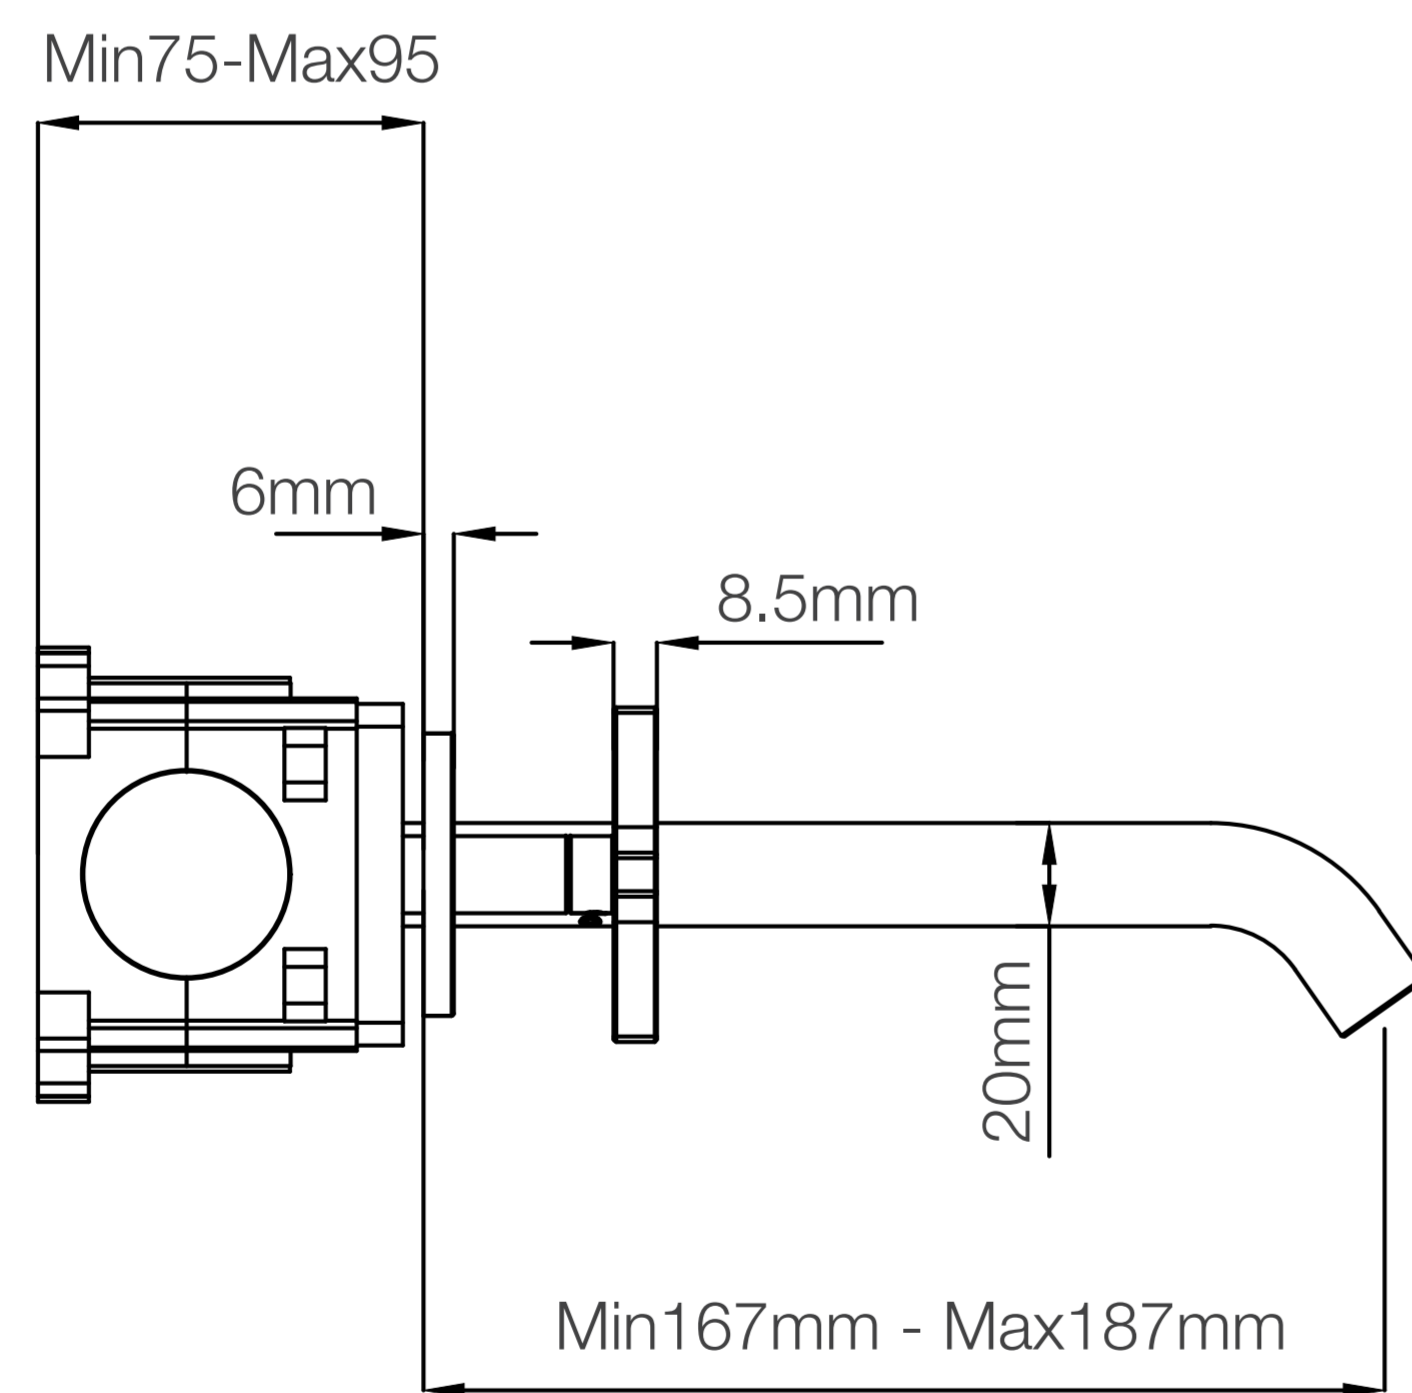

AXIS LAVATORIO DE 8" A LA PARED NEGRO FERRETTI

Extra Durable

Acabado Negro Mate
Superficie duradera y atractiva.

3 Fabricado en Bronce Pesado
Para máxima duración.

Accesorios de Montaje
Pernos y tarugos para la instalación.

Código de Producto

FA5168

Material

Bronce Pesado

Acabado

Negro Mate

Alto

65mm

Largo

204mm

Ancho

Min167mm - Max187mm